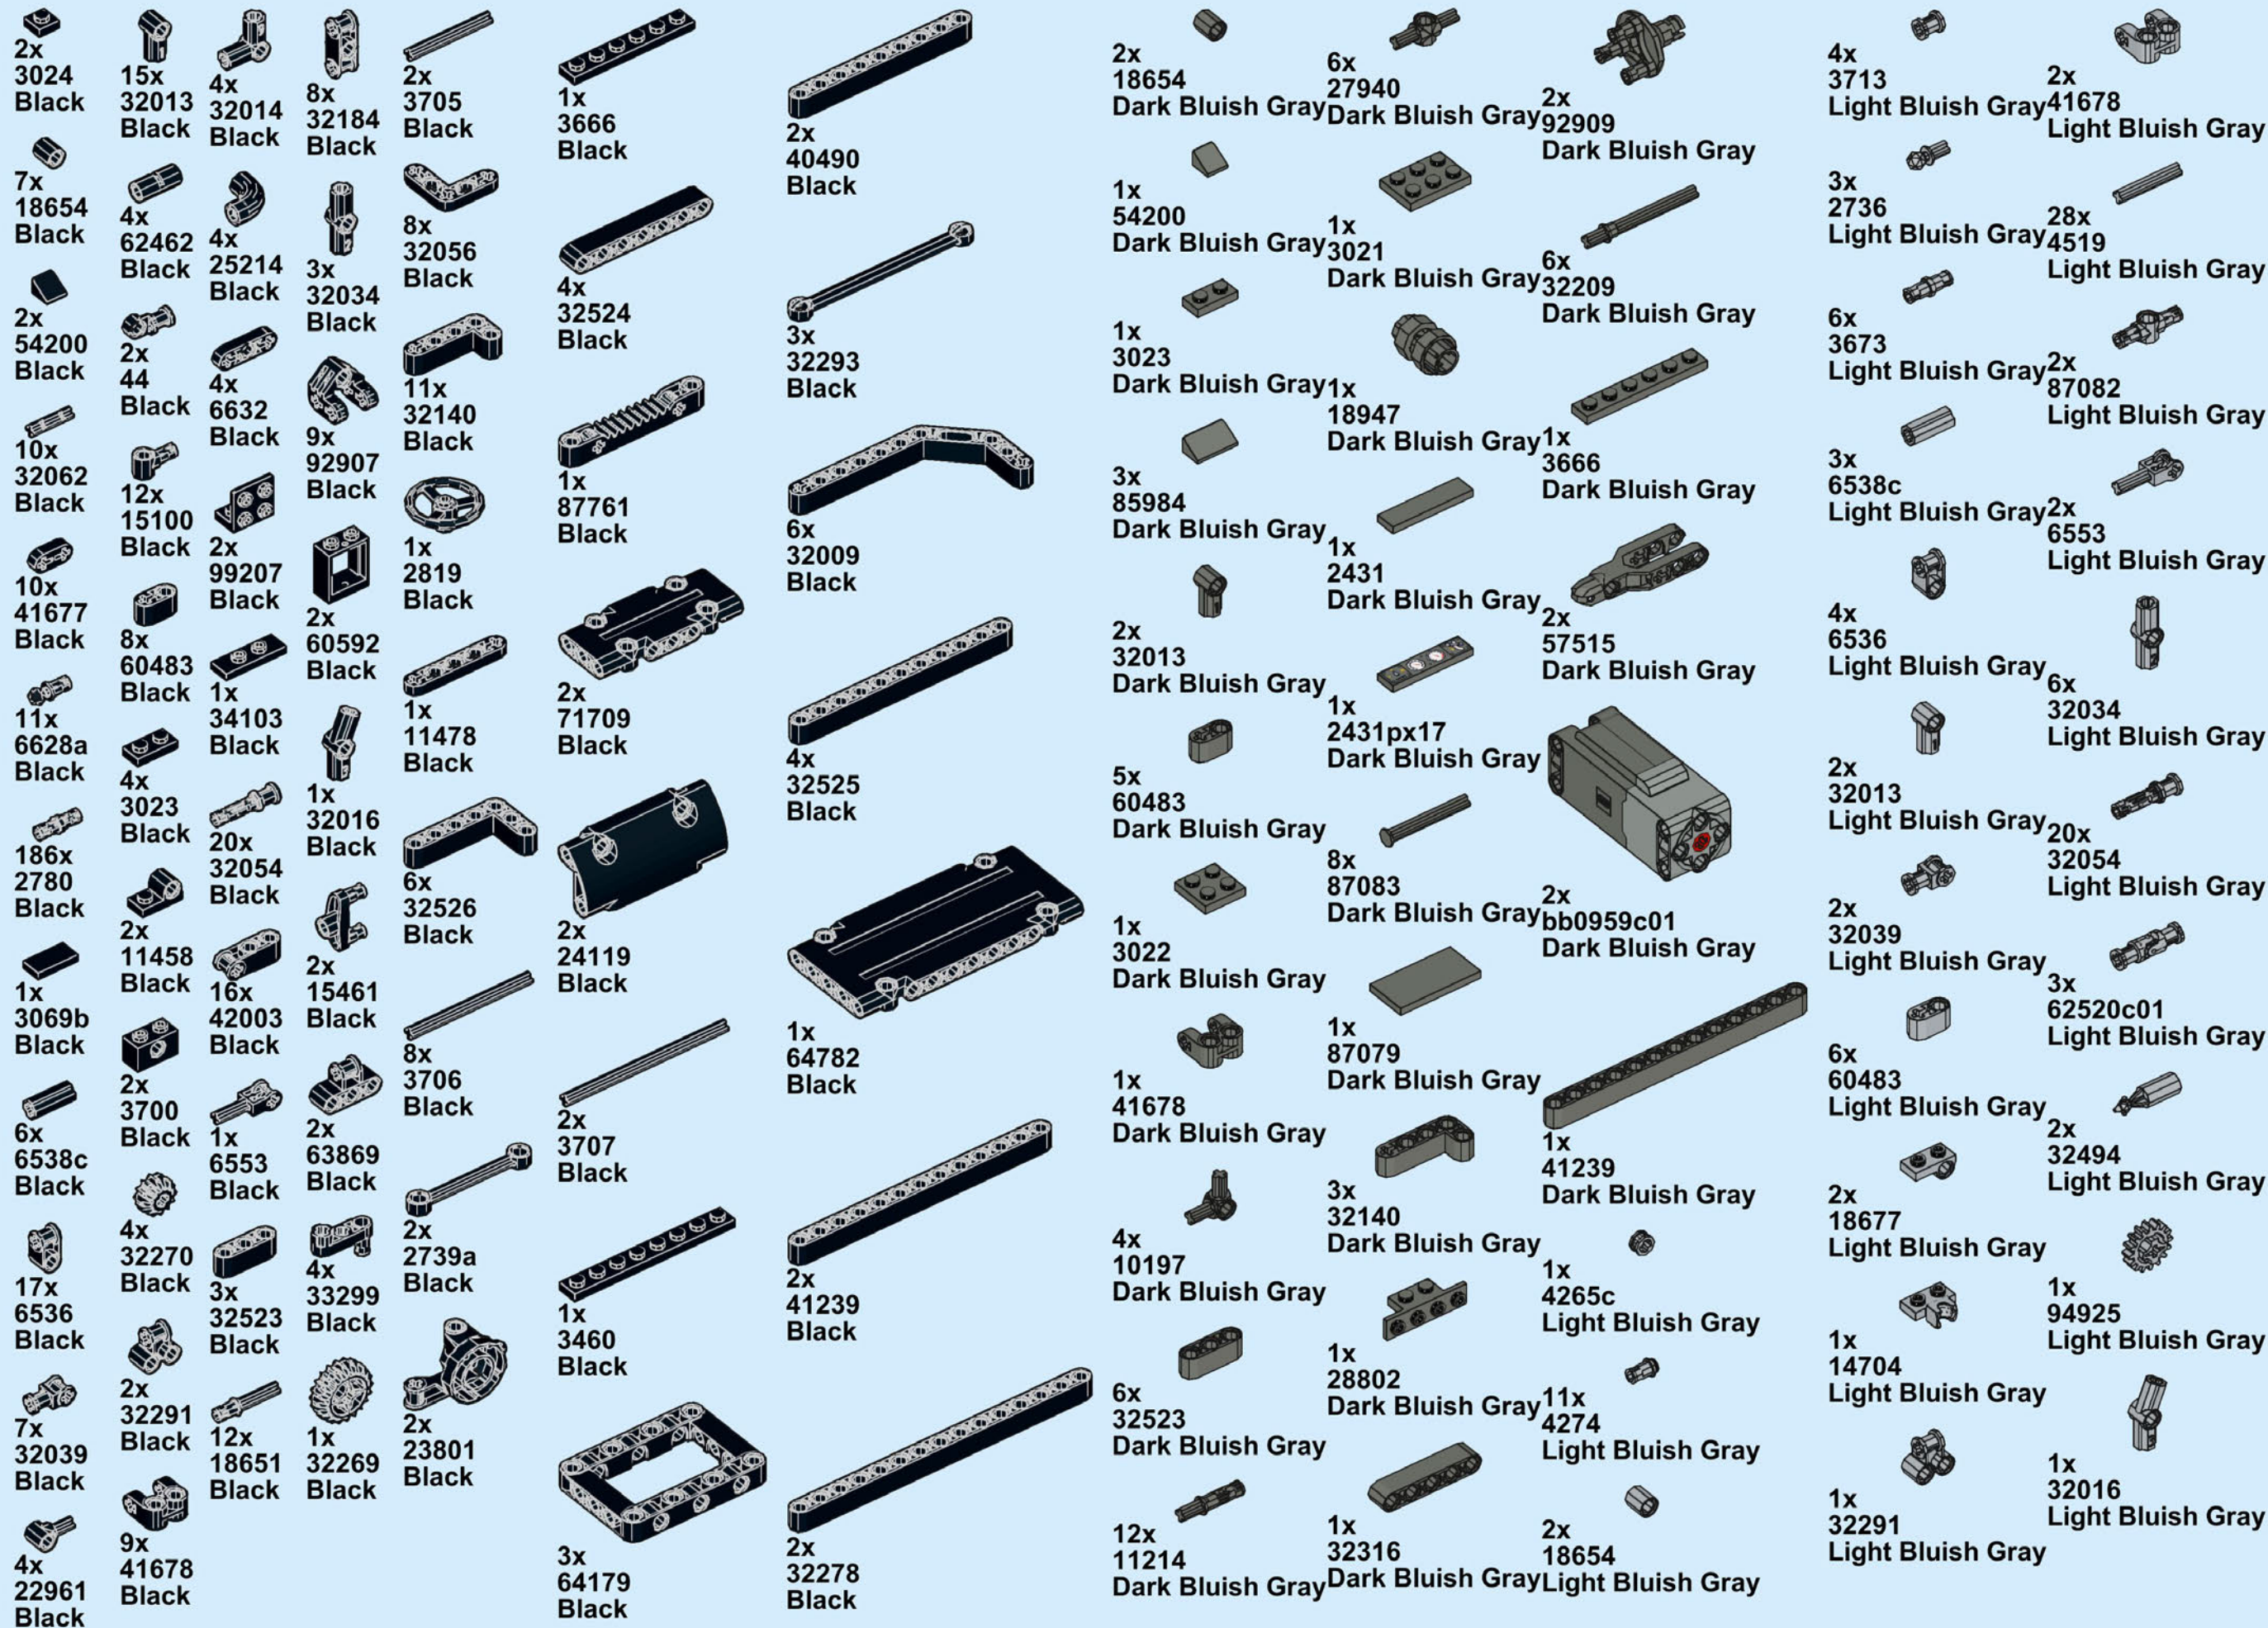

TOYOTA Hilux 4WD Single Cab 1985

Дизайн модели: Егор Каршиев

PoweredUp
CONTROL+

полная модель
1235 дет.

- НОВОЕ шасси PU версии 1
- RC модель с модульной сборкой
 - Мостовая подвеска
- Полноприводная трансмиссия с 2 дифференциалами
- Задний мост с самоблокирующимся дифференциалом
 - Элементы Powered Up: 2 L мотора, Technic Hub
- Открывающиеся двери с замками, капот, задний борт

- 2x 63869 Light Bluish Gray
- 4x 86652 Light Bluish Gray
- 2x 2958 Light Bluish Gray
- 3x 48989 Light Bluish Gray
- 2x 65414 Light Bluish Gray
- 2x 11478 Light Bluish Gray
- 4x 32073 Light Bluish Gray
- 4x 14720 Light Bluish Gray
- 4x 731c06 Light Bluish Gray
- 3x 44294 Light Bluish Gray
- 1x 60485 Light Bluish Gray
- 3x 40490 Light Bluish Gray
- 1x 32525 Light Bluish Gray
- 1x 64782 Light Bluish Gray
- 1x bb0961c01 Light Bluish Gray
- 2x 3070b White

- 2x 32269 Tan
- 5x 99008 Tan
- 4x 6536 Yellow
- 2x 41678 Yellow
- 4x 6632 Yellow
- 3x 4519 Yellow
- 2x 32316 Yellow
- 2x 32526 Yellow
- 2x 40490 Yellow
- 4x 4274 Blue

- 68x 43093 Blue
- 71x 6558 Blue
- 4x 3024 Trans-Clear
- 2x 3005 Trans-Red
- 2x 3024 Trans-Orange
- 4x 3069b Trans-Orange
- 2x 60601 Trans-Yellow
- 2x 49668 Flat Silver
- 1x 62462 Flat Silver
- 4x 32019 Rubber Black

- 1x 70902 Rubber White