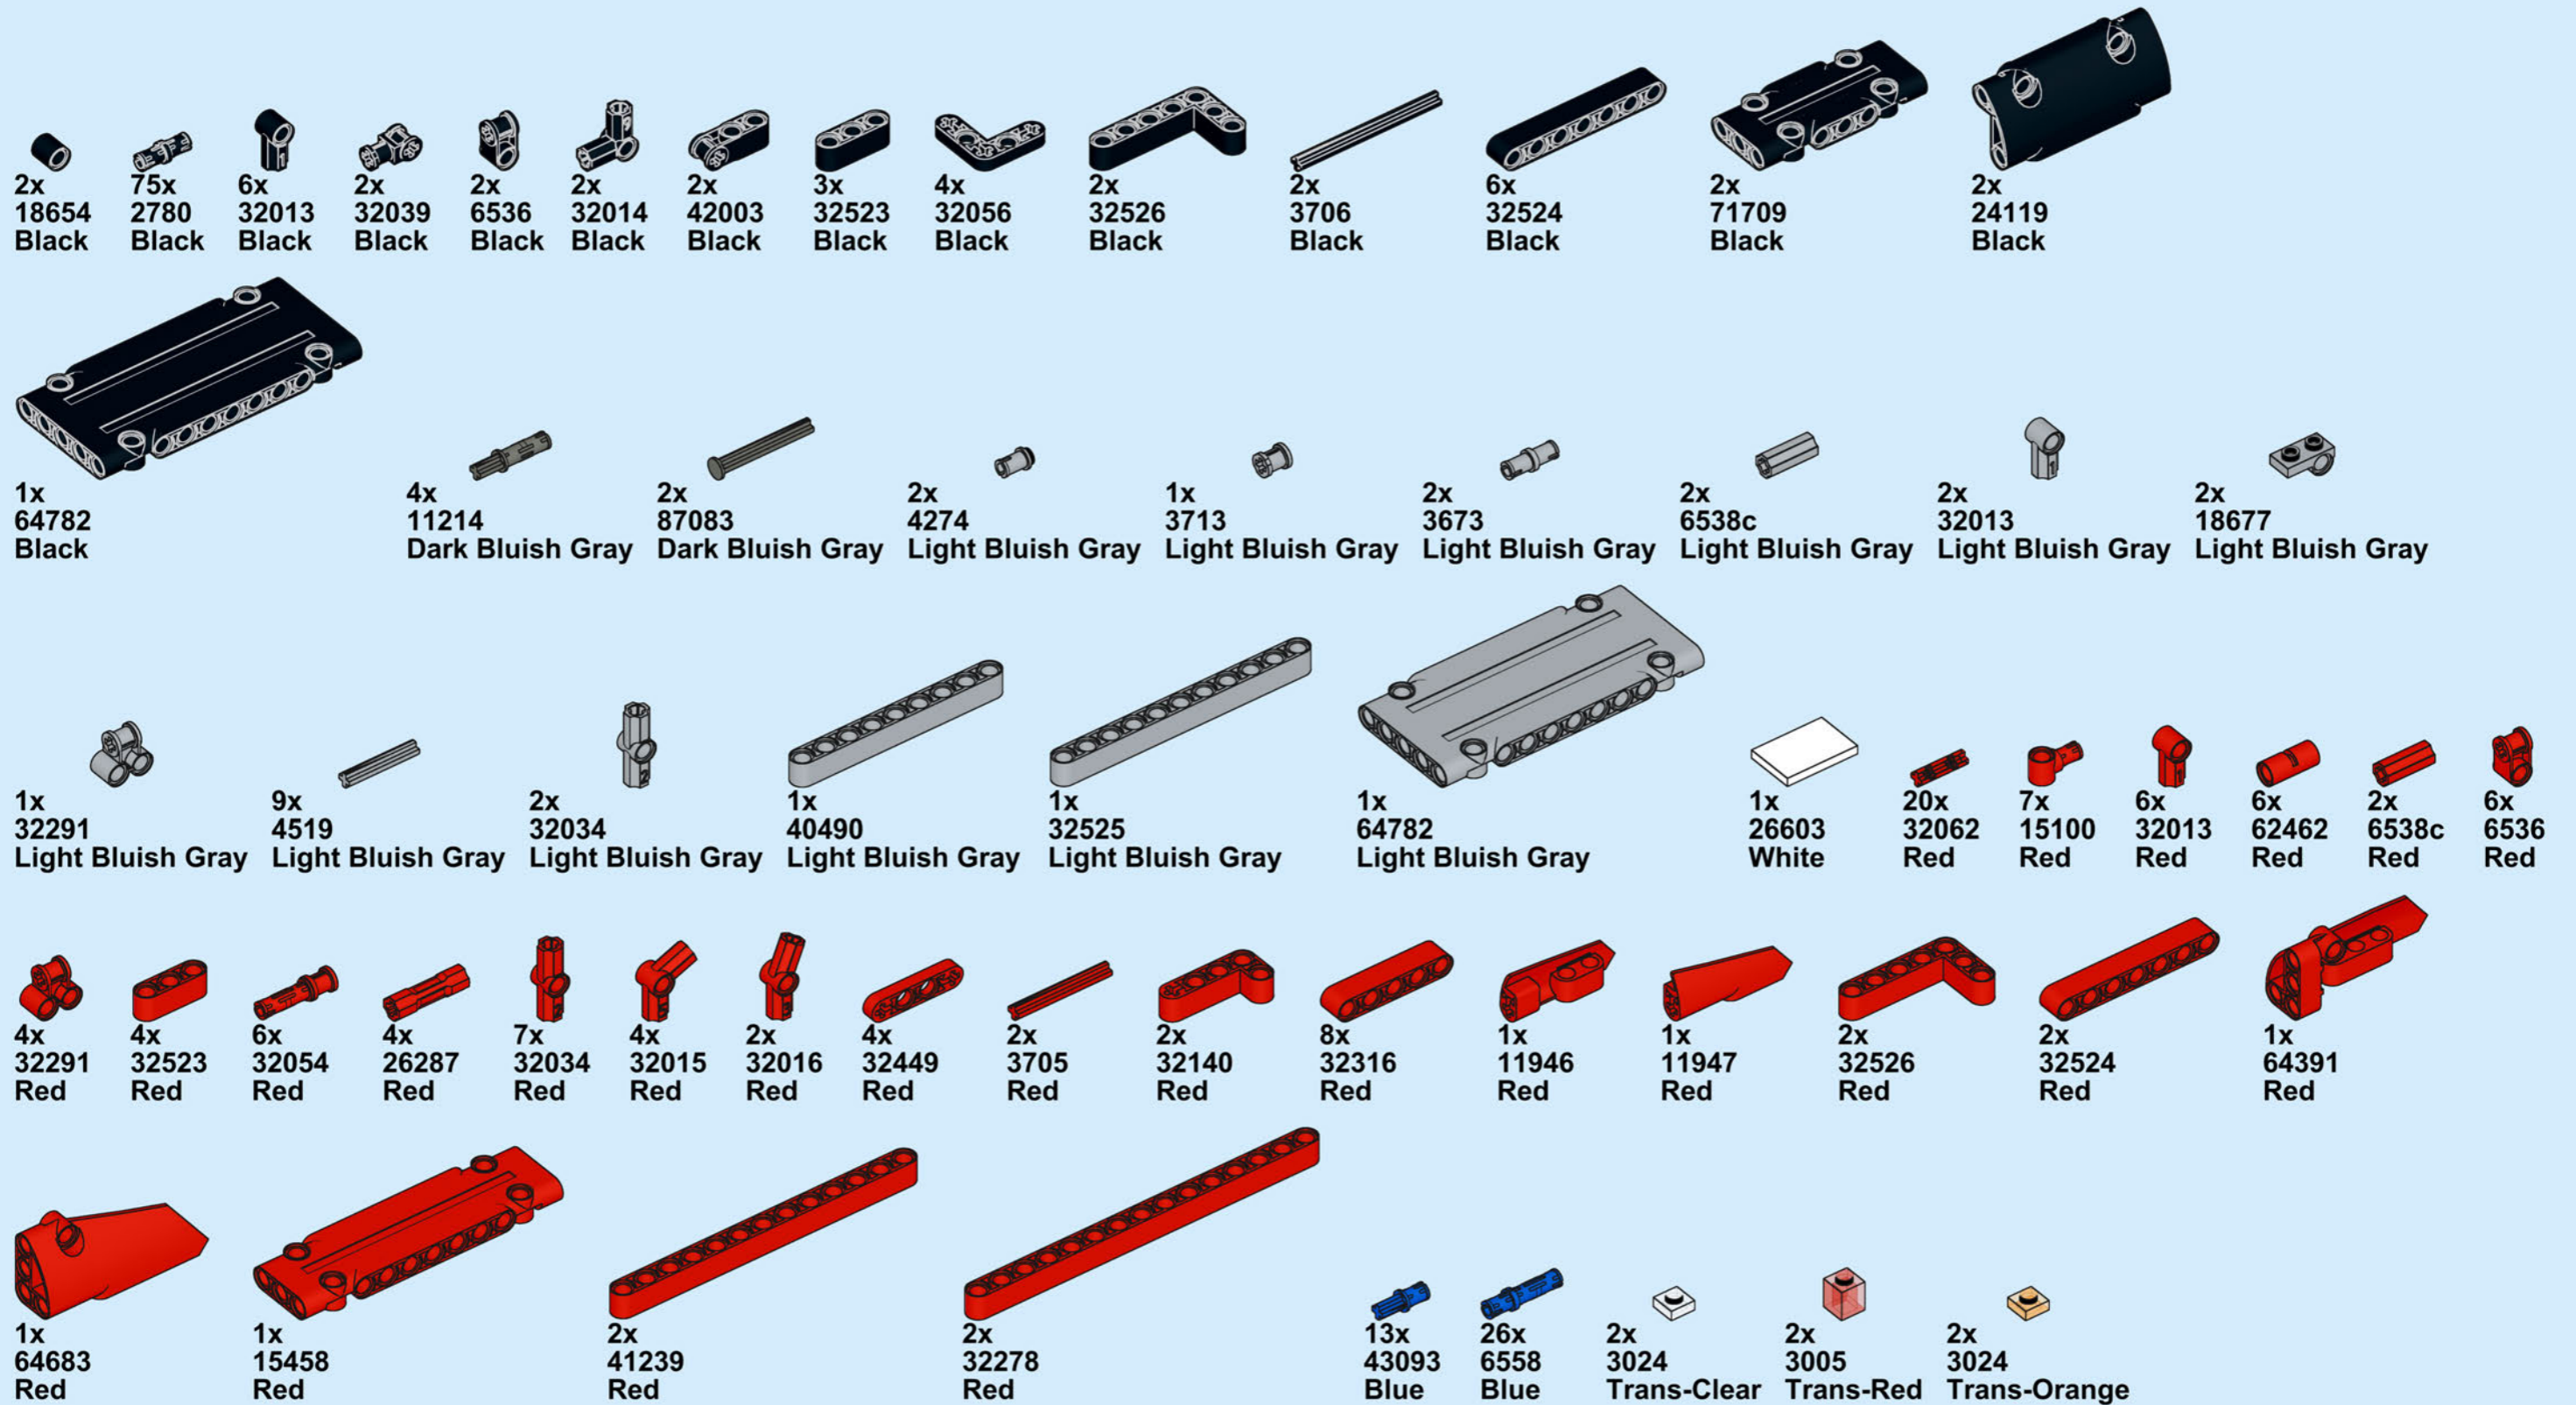

BrickGarage

016

Red Single Cab and Cargo Bed for TOYOTA Hilux

Designed by Egor Karshiev

792 pcs

Parts List for Cargo Bed

Parts List for Single Cab and Cargo Bed

																					
2x 3024 Black	5x 18654 Black	10x 41677 Black	4x 32062 Black	4x 3023 Black	1x 3069b Black	143x 2780 Black	2x 22961 Black	1x 6538c Black	4x 32039 Black	5x 60483 Black	2x 49668 Black	10x 32013 Black	4x 6536 Black	2x 3700 Black	1x 14769 Black	2x 32291 Black	2x 41678 Black	2x 32014 Black	4x 25214 Black	3x 32523 Black	2x 99207 Black
																					
1x 34103 Black	1x 6553 Black	10x 18651 Black	6x 42003 Black	2x 32034 Black	3x 92907 Black	2x 60592 Black	1x 32016 Black	2x 33299 Black	2x 3705 Black	4x 32056 Black	2x 32140 Black	1x 2819 Black	1x 32316 Black	2x 32526 Black	6x 3706 Black	1x 3666 Black					
																					
1x 67811 Black	6x 32524 Black	2x 71709 Black	2x 24119 Black	2x 3707 Black	1x 3460 Black	2x 40490 Black	2x 32009 Black	1x 64782 Black													
																					
2x 41239 Black	1x 54200 Dark Bluish Gray	2x 32002 Dark Bluish Gray	2x 32013 Dark Bluish Gray	1x 60483 Dark Bluish Gray	1x 3023 Dark Bluish Gray	3x 85984 Dark Bluish Gray	1x 3022 Dark Bluish Gray	1x 41678 Dark Bluish Gray													
																					
8x 11214 Dark Bluish Gray	4x 27940 Dark Bluish Gray	1x 3021 Dark Bluish Gray	1x 2431 Dark Bluish Gray	2x 87083 Dark Bluish Gray	1x 2431px17 Dark Bluish Gray	1x 87079 Dark Bluish Gray	1x 32140 Dark Bluish Gray	1x 28802 Dark Bluish Gray	1x 32316 Dark Bluish Gray												
																					
3x 32209 Dark Bluish Gray	1x 3666 Dark Bluish Gray	1x 41239 Dark Bluish Gray	2x 4265c Light Bluish Gray	11x 4274 Light Bluish Gray	1x 3713 Light Bluish Gray	2x 3673 Light Bluish Gray	2x 32013 Light Bluish Gray														