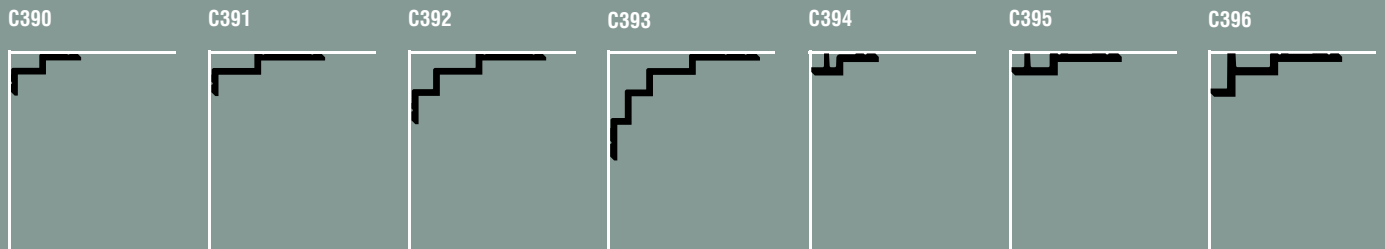

CORNICE MOULDINGS | КАРНИЗЫ | GZYMSY | کرانش | CORNICHES