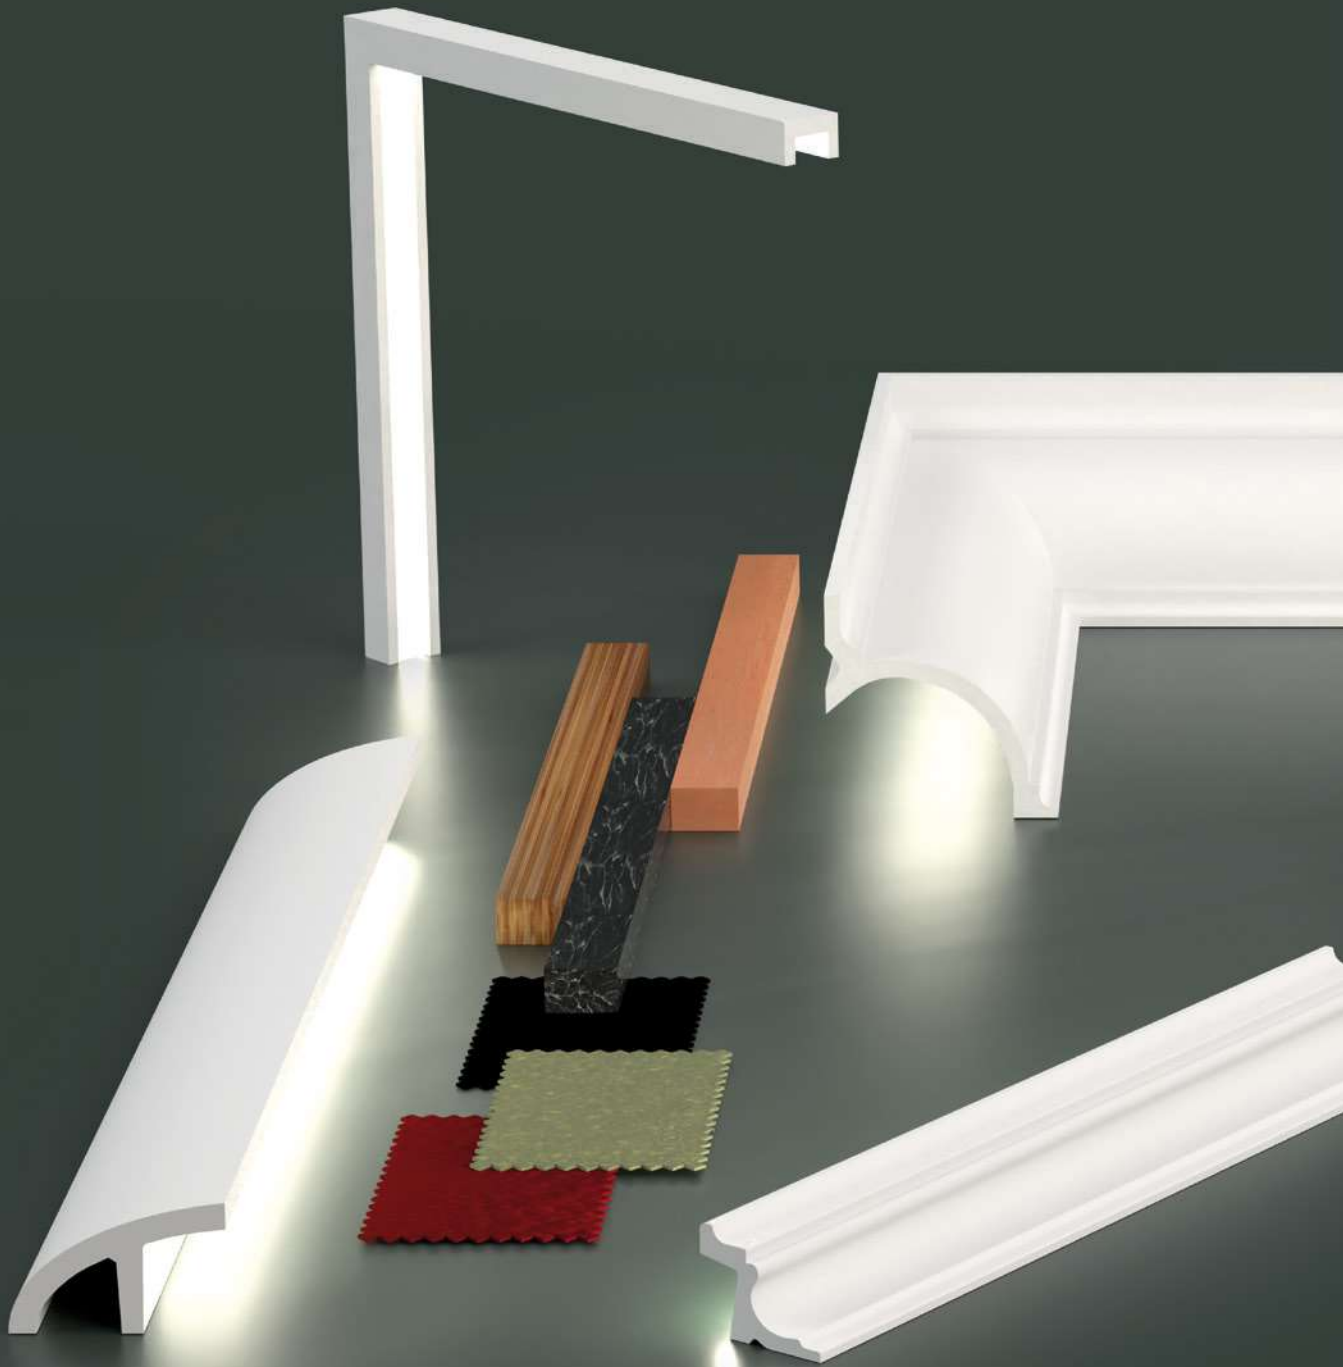

**2 W107 CIRCLE**

33,3 x 33,3 x 2,9 cm  
Purotouch®  
Designed by  
Orio Tonini

CEILING ORNAMENTS / ПОТОЛОЧНЫЕ ПЛИТКИ / PANELE SUFITOWE  
زينة للسقوف / DÉCORATION DE PLAFONDS

**3 F30**

59,5 x 59,5 x 4,3 cm  
Purotouch<sup>®</sup>