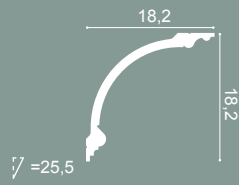

**2 C338**  
200 x 18,2 x 18,2 cm  
Purotouch®

**C336**  
200 x 27,1 x 26,6 cm  
Purotouch®

66

**3 C338B BA'ROCK**  
200 x 18,2 x 18,2 cm  
Dessin: 2 x 57 cm  
Purotouch®

**1 C338A BA'ROCK**  
200 x 18,2 x 18,2 cm  
Dessin: 120 cm  
Purotouch®