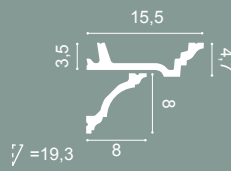

**C900**

200 x 17,1 x 14,6 cm  
Purotouch®

1. SX156 p.95 | 2. P8020 p.106

**C305**

200 x 4,7 x 15,5 cm  
Purotouch®

**C305 + C213**

**C305 + C211**

**C211 | C211F**