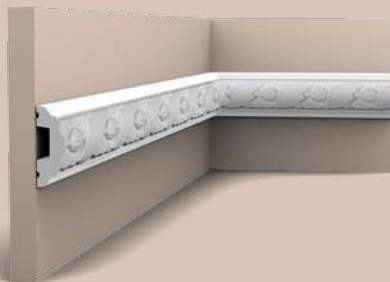

P1020
200 x 4,9 x 2,4 cm
Purotouch®