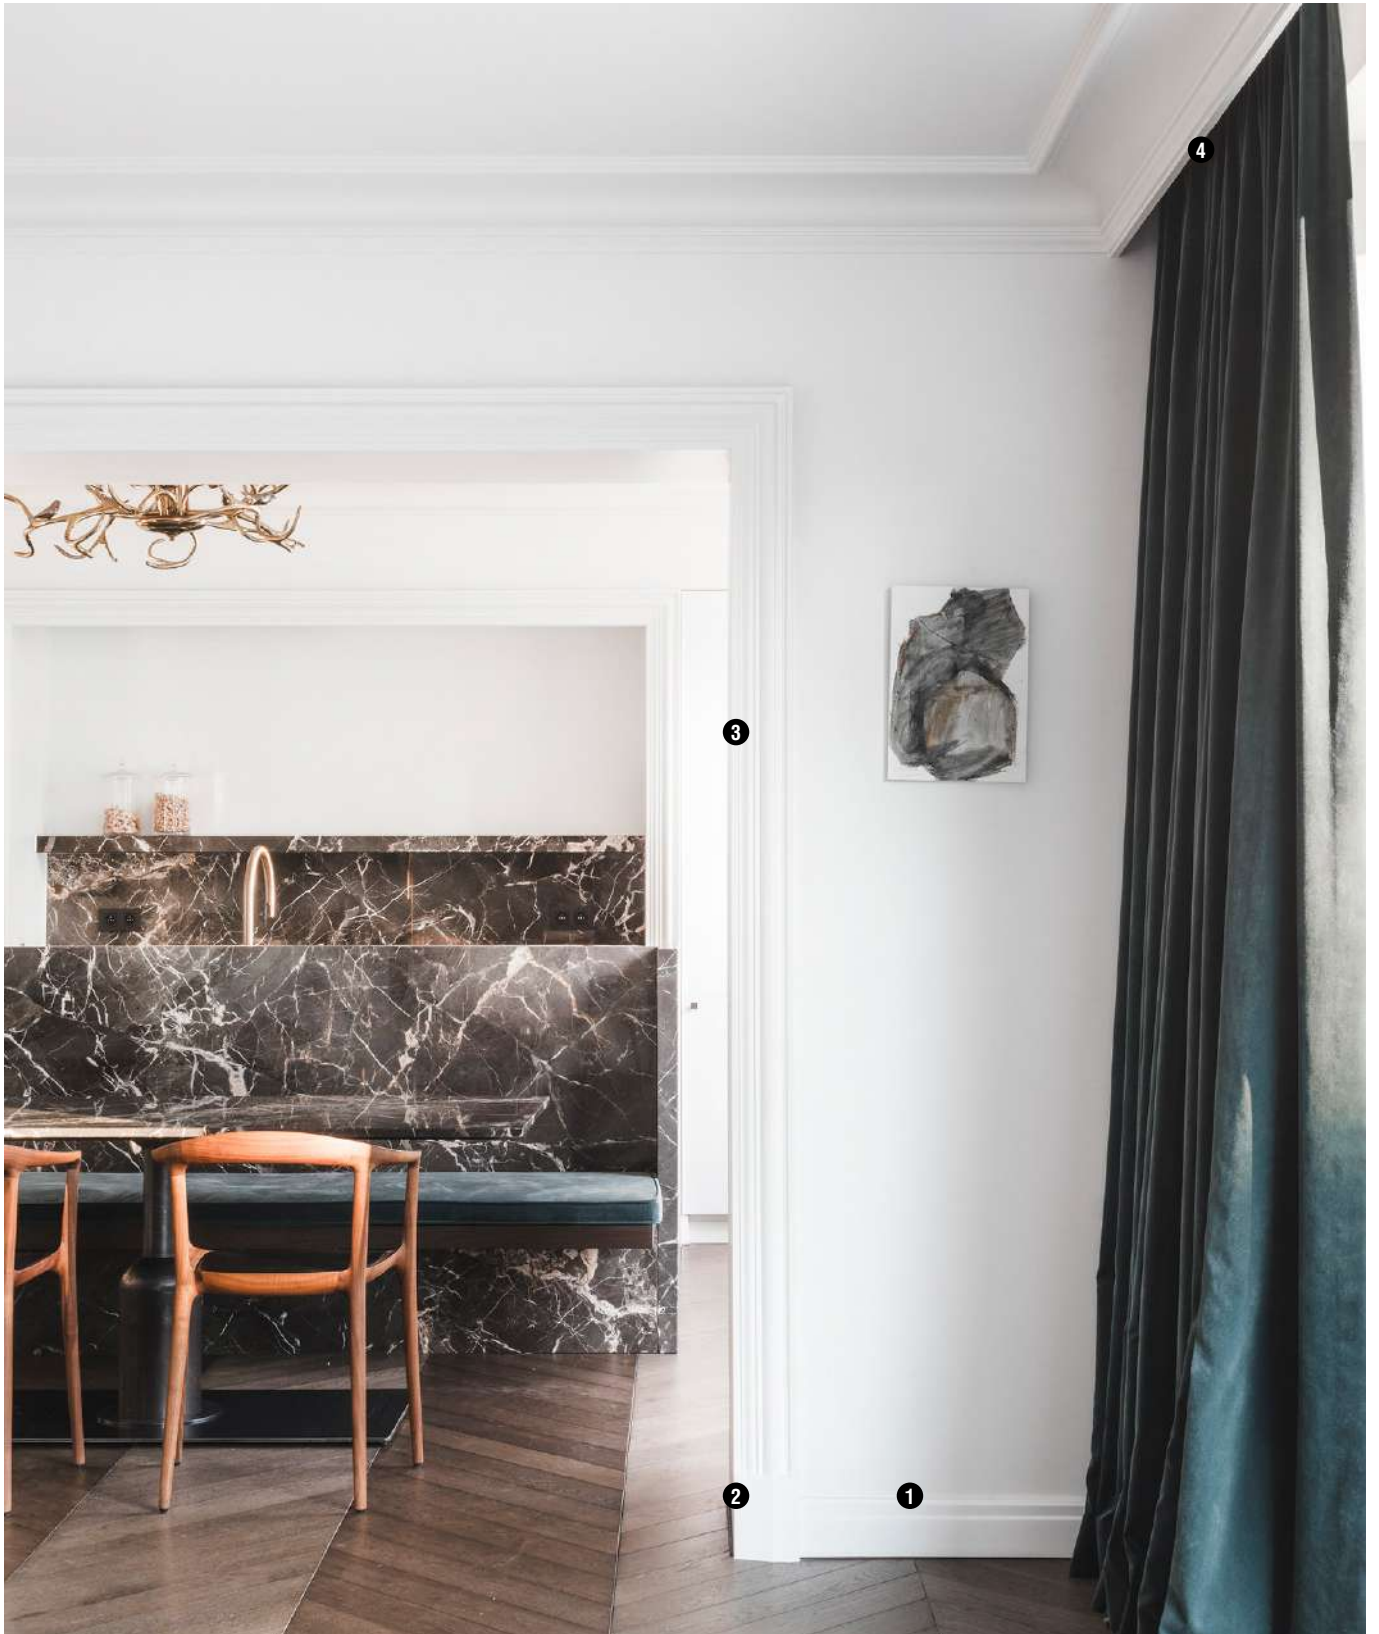

Curtain Profiles

КАРНИЗЫ ДЛЯ ШТОР / PROFILE KARNISZOWE
سكك الستائر / PROFILS RIDEAU

80