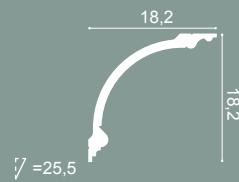

**2 C338**  
200 x 18,2 x 18,2 cm  
Purotouch®

**C336**  
200 x 27,1 x 26,6 cm  
Purotouch®

66

**3 C338B BA'ROCK**  
200 x 18,2 x 18,2 cm  
Dessin: 2 x 57 cm  
Purotouch®

**1 C338A BA'ROCK**  
200 x 18,2 x 18,2 cm  
Dessin: 120 cm  
Purotouch®