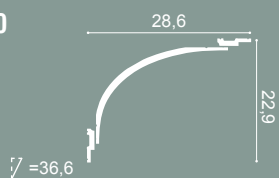

1 C990 + 2x P9900