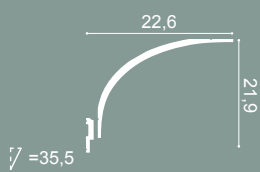

**C991 + P9900**

**C991 + 2x P9900**

**C990 INFINITY**  
200 x 15,9 x 21,6 cm  
Purotouch®  
Designed by  
Xavier Donck

**C990 INFINITY**  
200 x 21,6 x 15,9 cm  
Purotouch®  
Designed by  
Xavier Donck

**C990 + P9900**