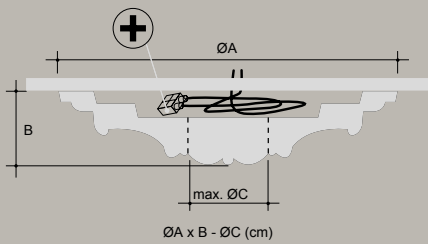

**R66**  
 ø 54,5 / 43 x 2,4 cm  
 Purotouch®

**R76**  
 ø 62 x 4,1 - ø 10,5 cm  
 Purotouch®

**R77**  
 ø 62 x 4,2 - ø 10,5 cm  
 Purotouch®

**R40 ⊕**  
 ø 74,5 x 3,1 - ø 10 cm  
 Purotouch®

**⊕ ROOM FOR CABLES**  
 Место для кабеля  
 Przestrzeń na kable  
 مكان للكابلات  
 Place pour les câbles