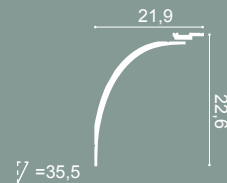

C990 + 2x P9900