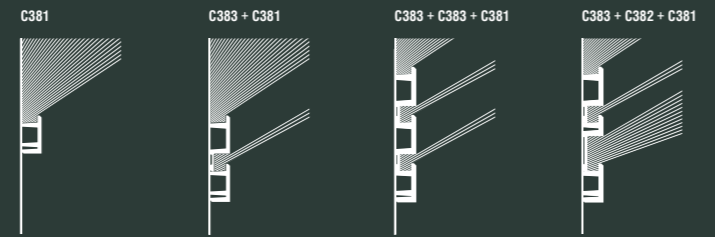

## L3 Lighting Combinations

**C390**  
200 x 6 x 10 cm  
Purotouch®

**C391**  
200 x 6 x 16 cm  
Purotouch®

**1 C373 | C373F ANTONIO**  
200 x 8 x 5 cm  
Purotouch®

**2 C374 | C374F ANTONIO**  
200 x 18 x 5 cm  
Purotouch®