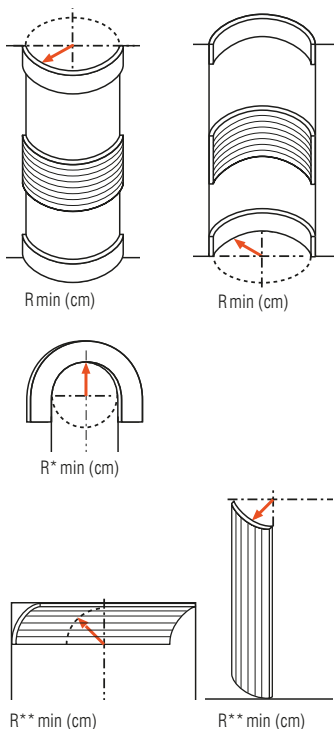

PRODUCT OVERVIEW FLEXIBLE MOULDINGS

Flex Radius	Rmin (cm)	R* min (cm)	Flex Radius	Rmin (cm)	R* min (cm)	Flex Radius	Rmin (cm)	R* min (cm)	Flex Radius	Rmin (cm)	R* min (cm)	Flex Radius	Rmin (cm)	R** min (cm)
C211F	250		CX100F	200		SX104F	40		DX174F	60	300	W108F	40	30
C213F	280		CX106F	360		SX105F	30		P3020F	50	180	W109F	40	30
C215F	160		CX109F	160		SX118F	40		P4020F	40	200	W110F	40	30
C217F	380		CX110F	180		SX137F	40		P5021F	20	70			
C220F	400		CX123F	280		SX138F	40		P7070F	30	230			
C230F	150		CX124F	160		SX155F	30		P8020F	40	130			
C240F	270		CX127F	240		SX157F	35	260	P8030F	20	70			
C250F	70		CX132F	70		SX162F	20	80	P8040F	30				
C304F	250		CX188F	110		SX163F	35		P8050F	80	200			
C321F	140		CX189F	90		SX165F	40		P9010F	40	310			
C331F	420		CX190F	30	130	SX172F	35		P9050F	20	60			
C333F	300					SX173F	45		P9900F	20	250			
C334F	380					SX180F	45		PX103F	20	80			
C339F	380					SX182F	35		PX120F	30	110			
C341F	400					SX183F	40		PX144F	20	220			
C373F	100					SX184F	45		PX175F	30	80			
C901F	600					SX187F	40							
C902F	600					SX194F	25	80						
						SX195F	30