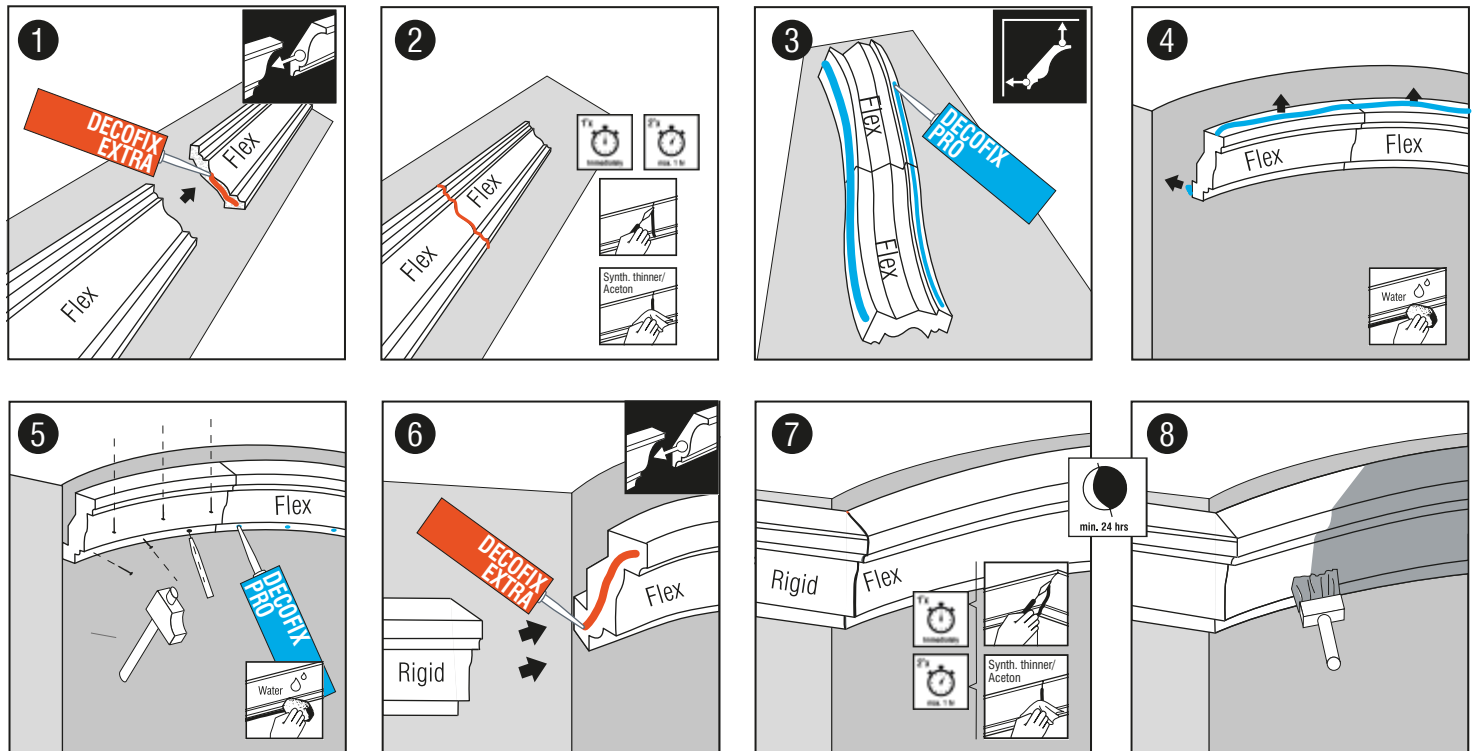

Also see general instructions for mounting | Zie ook de algemene instructies voor montage | Voir aussi les instructions générales pour montage | Siehe auch allgemeine Instruktionen für Montage | Ver instrucciones generales para montaje | Также смотрите общие инструкции по установке

INSTALLATION INSTRUCTIONS FLEXIBLE MOULDINGS

ONLY FULL GUARANTEE WITH DECOFIX

VOLLEDIGE GARANTIE ENKEL BIJ GEBRUIK VAN DECOFIX
GARANTIE TOTALE UNIQUEMENT AVEC COLLE DECOFIX
VOLLSTÄNDIGE GARANTIE NUR BEI DER VERWENDUNG VON DECOFIX
GARANTÍA COMPLETA SÓLO SI SE UTILIZA DECOFIX
ГАРАНТИЯ НА ПРОДУКЦИЮ ДЕЙСТВУЕТ ТОЛЬКО ПРИ ИСПОЛЬЗОВАНИИ КЛЕЯ DECOFIX