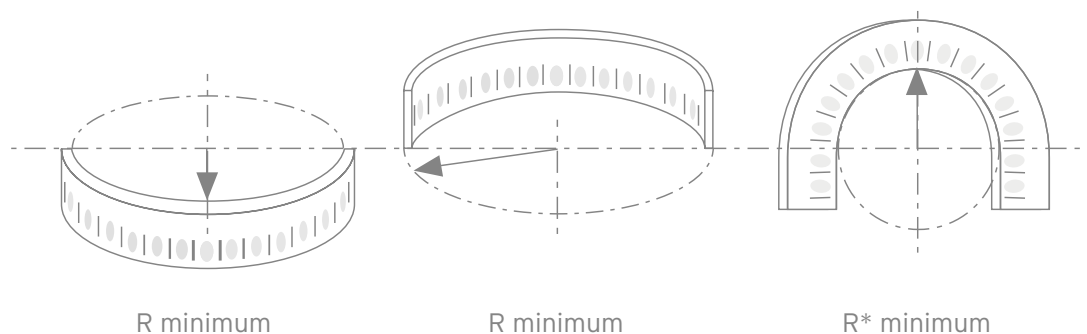

Orac Flex

Kroonlijsten / Corniches / Cornice
Mouldings / Eckleisten / Cornisas /
Stropní Lišty / Карнизы

	Rmin	R*min
C200F	1,6 m	/
C201F	2,0 m	/
C211F	2,5 m	/
C212F	1,2 m	/
C213F	2,8 m	/
C214F	1,4 m	/
C215F	1,6 m	/
C216F	3,4 m	/
C217F	3,8 m	/
C218F	3,6 m	/
C220F	4,0 m	/
C230F	1,5 m	/
C240F	2,7 m	/
C250F	0,7 m	/
C260F	1,3 m	/
C301F	3,2 m	/
C302F	2,5 m	/
C303F	1,8 m	/
C304F	2,5 m	/
C308F	1,2 m	/
C321F	1,4 m	/
C322F	1,6 m	/
C331F	2,0 m	/
C333F	3,0 m	/
C334F	3,8 m	/
C339F	3,8 m	/
C402F	3,0 m	/
C602F	1,0 m	/
C901F	6,0 m	/
C902F	6,0 m	/

Wandlijsten / Cimaises / Panel Mouldings
/ Wand- und Friesleisten / Molduras /
Lemovací Lišty / Молдинги

	Rmin	R*min
P1020F	0,3 m	0,8 m
P2020F	0,3 m	0,8 m
P3020F	0,5 m	1,8 m
P4020F	0,4 m	2,0 m
P5020F	0,3 m	/
P5021F	0,2 m	0,7 m
P6020F	0,3 m	2,5 m
P7010F	0,2 m	/
P7020F	0,3 m	/
P7030F	0,3 m	2,5 m
P7040F	0,4 m	3,2 m
P7050F	0,4 m	2,0 m
P7060F	0,3 m	/
P7070F	0,3 m	2,3 m
P8020F	0,4 m	1,3 m
P8030F	0,2 m	0,7 m
P8040F	0,3 m	/
P8050F	0,8 m	2,0 m
P8060F	0,8 m	2,0 m
P9010F	0,4 m	3,1 m
P9020F	0,3 m	/
P9040F	0,3 m	0,8 m
P9050F	0,2 m	0,6 m
P9900F	0,2 m	2,5 m
P9901F	0,2 m	1,8 m