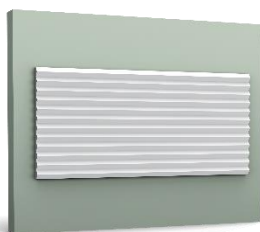

Selling Story

Orac Decor® 3D Стеновые панели

3D Стеновые панели Orac Decor® вдохновлены **абстрактным стилем**, а также **геометрическими формами**, найденными в модернистской архитектуре. Они предоставляют впечатляющие возможности для **персонализации любого помещения**.

- ✓ Превратите скучные стены в настоящее произведение искусства
- ✓ Добавьте помещению дополнительное измерение

Создавайте уникальный дизайн

NEW 1. Zigzag (W108)

- Лучший эффект по сравнению с конкурентами (€ 80/м² европейские цены)
- Разработан дизайнером Орио Тонини (Orio Tonini)
- Могут использоваться горизонтально и вертикально
- Идеальная панель:
 - ✓ Выделите часть или всю акцентную стену
 - ✓ Обшейте помещение панелями по периметру
 - ✓ Или полностью сойдите с ума!
- Отделку краёв панелей можно выполнить с помощью использования профиля CX190

W108

W108 + 2xCX190

Selling Story

Создавайте уникальный дизайн

NEW 2. Envelop (W106) и Circle (W107)

- Квадратные панели имеют наклонную поверхность, что усиливает **игру тени и света**, что, в свою очередь, приводит к исключительному 3D эффекту.
- **Смешивайте и сочетайте:** Используйте каждую модель горизонтально, вертикально или одновременно во всех направлениях. Смешайте Envelop и Circle в уникальный узор!

Резкие углы для эффекта света и тени

Все 4 грани закончены: простота установки

W106

W106 – горизонтально + вертикально

W106 + W107: Смешивайте и сочетайте

W107

W107 – горизонтально + вертикально

3. Rombus (3 x W100 = W105) и Trapezium (W101)