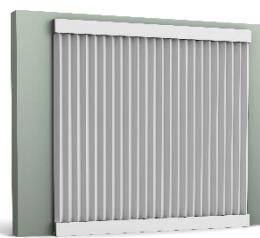

Selling Story

Orac Decor® 3D Стеновые панели

3D Стеновые панели Orac Decor® вдохновлены **абстрактным стилем**, а также **геометрическими формами**, найденными в модернистской архитектуре. Они предоставляют впечатляющие возможности для **персонализации любого помещения**.

- ✓ Превратите скучные стены в настоящее произведение искусства
- ✓ Добавьте помещению дополнительное измерение

Создавайте уникальный дизайн

NEW 1. Zigzag (W108)

- Лучший эффект по сравнению с конкурентами (€ 80/м² европейские цены)
- Разработан дизайнером Орио Тонини (Orio Tonini)
- Могут использоваться горизонтально и вертикально
- Идеальная панель:
 - ✓ Выделите часть или всю акцентную стену
 - ✓ Обшейте помещение панелями по периметру
 - ✓ Или полностью сойдите с ума!
- Отделку краёв панелей можно выполнить с помощью использования профиля CX190

W108

W108 + 2xCX190

Selling Story

Создавайте уникальный дизайн

NEW 2. Envelop (W106) и Circle (W107)

- Квадратные панели имеют наклонную поверхность, что усиливает **игру тени и света**, что, в свою очередь, приводит к исключительному 3D эффекту.
- **Смешивайте и сочетайте:** Используйте каждую модель горизонтально, вертикально или одновременно во всех направлениях. Смешайте Envelop и Circle в уникальный узор!