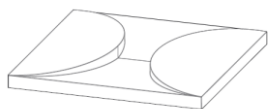

- ✓ Превратите скучные стены в настоящее произведение искусства
- ✓ Добавьте помещению дополнительное измерение

Создавайте уникальный дизайн

NEW 1. Zigzag (W108)

- Лучший эффект по сравнению с конкурентами (€ 80/м² европейские цены)
- Разработан дизайнером Орио Тонини (Orio Tonini)
- Могут использоваться горизонтально и вертикально
- Идеальная панель:
 - ✓ Выделите часть или всю акцентную стену
 - ✓ Обшейте помещение панелями по периметру
 - ✓ Или полностью сойдите с ума!
- Отделку краёв панелей можно выполнить с помощью использования профиля CX190

W108

W108 + 2xCX190

Selling Story

Создавайте уникальный дизайн

NEW 2. Envelop (W106) и Circle (W107)

- Квадратные панели имеют наклонную поверхность, что усиливает **игру тени и света**, что, в свою очередь, приводит к исключительному 3D эффекту.
- **Смешивайте и сочетайте:** Используйте каждую модель горизонтально, вертикально или одновременно во всех направлениях. Смешайте Envelop и Circle в уникальный узор!

Резкие углы для эффекта света и тени

Все 4 грани закончены: простота установки

W106

W106 – горизонтально + вертикально

W106 + W107: Смешивайте и сочетайте

W107

W107 – горизонтально + вертикально

3. Rombus (3 x W100 = W105) и Trapezium (W101)