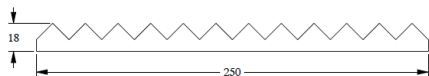

Selling Story

Orac Decor® 3D Стеновые панели

3D Стеновые панели Orac Decor® вдохновлены **абстрактным стилем**, а также **геометрическими формами**, найденными в модернистской архитектуре. Они предоставляют впечатляющие возможности для **персонализации любого помещения**.

- ✓ Превратите скучные стены в настоящее произведение искусства
- ✓ Добавьте помещению дополнительное измерение

Создавайте уникальный дизайн

NEW 1. Zigzag (W108)

- Лучший эффект по сравнению с конкурентами (€ 80/м² европейские цены)
- Разработан дизайнером Орио Тонини (Orio Tonini)
- Могут использоваться горизонтально и вертикально
- Идеальная панель:
  - ✓ Выделите часть или всю акцентную стену
  - ✓ Обшейте помещение панелями по периметру
  - ✓ Или полностью сойдите с ума!
- Отделку краёв панелей можно выполнить с помощью использования профиля CX190