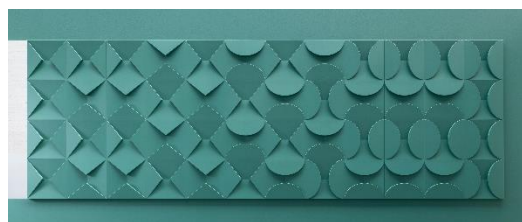

- ✓ Превратите скучные стены в настоящее произведение искусства
- ✓ Добавьте помещению дополнительное измерение

Создавайте уникальный дизайн

NEW 1. Zigzag (W108)

- Лучший эффект по сравнению с конкурентами (€ 80/м² европейские цены)
- Разработан дизайнером Орио Тонини (Orio Tonini)
- Могут использоваться горизонтально и вертикально
- Идеальная панель:
 - ✓ Выделите часть или всю акцентную стену
 - ✓ Обшейте помещение панелями по периметру
 - ✓ Или полностью сойдите с ума!
- Отделку краёв панелей можно выполнить с помощью использования профиля CX190

W108

W108 + 2xCX190

Selling Story

Создавайте уникальный дизайн

NEW 2. Envelop (W106) и Circle (W107)

- Квадратные панели имеют наклонную поверхность, что усиливает **игру тени и света**, что, в свою очередь, приводит к исключительному 3D эффекту.
- **Смешивайте и сочетайте:** Используйте каждую модель горизонтально, вертикально или одновременно во всех направлениях. Смешайте Envelop и Circle в уникальный узор!

Резкие углы для эффекта света и тени

Все 4 грани закончены: простота установки

W106

W106 – горизонтально + вертикально

W106 + W107: Смешивайте и сочетайте

W107

W107 – горизонтально + вертикально

3. Rombus (3 x W100 = W105) и Trapezium (W101)