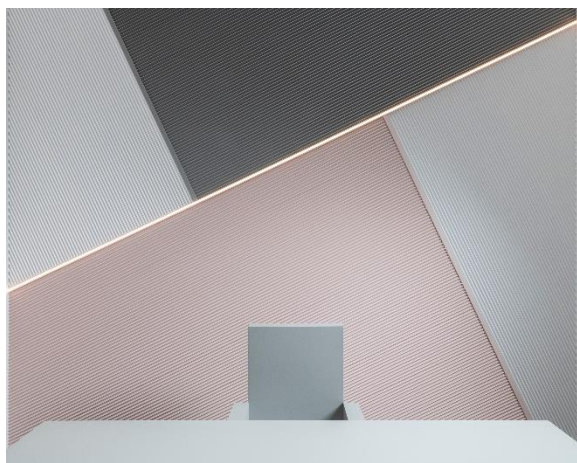

Selling Story

Orac Decor® 3D Стеновые панели

3D Стеновые панели Orac Decor® вдохновлены **абстрактным стилем**, а также **геометрическими формами**, найденными в модернистской архитектуре. Они предоставляют впечатляющие возможности для **персонализации любого помещения**.

- ✓ Превратите скучные стены в настоящее произведение искусства
- ✓ Добавьте помещению дополнительное измерение

Создавайте уникальный дизайн

NEW 1. Zigzag (W108)

- Лучший эффект по сравнению с конкурентами (€ 80/м² европейские цены)
- Разработан дизайнером Орио Тонини (Orio Tonini)
- Могут использоваться горизонтально и вертикально
- Идеальная панель:
 - ✓ Выделите часть или всю акцентную стену
 - ✓ Обшейте помещение панелями по периметру
 - ✓ Или полностью сойдите с ума!
- Отделку краёв панелей можно выполнить с помощью использования профиля CX190

W108

W108 + 2xCX190

Selling Story

Создавайте уникальный дизайн

NEW 2. Envelop (W106) и Circle (W107)

- Квадратные панели имеют наклонную поверхность, что усиливает **игру тени и света**, что, в свою очередь, приводит к исключительному 3D эффекту.
- **Смешивайте и сочетайте:** Используйте каждую модель горизонтально, вертикально или одновременно во всех направлениях. Смешайте Envelop и Circle в уникальный узор!

Резкие углы для эффекта света и тени

Все 4 грани закончены: простота установки

W106

W106 – горизонтально + вертикально

W106 + W107: Смешивайте и сочетайте

W107

W107 – горизонтально + вертикально

3. Rombus (3 x W100 = W105) и Trapezium (W101)