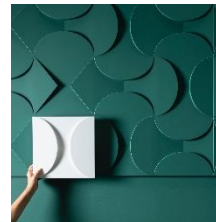

Selling Story

Orac Decor® 3D Стеновые панели

3D Стеновые панели Orac Decor® вдохновлены **абстрактным стилем**, а также **геометрическими формами**, найденными в модернистской архитектуре. Они предоставляют впечатляющие возможности для **персонализации любого помещения**.

- ✓ Превратите скучные стены в настоящее произведение искусства
- ✓ Добавьте помещению дополнительное измерение

Создавайте уникальный дизайн

NEW 1. Zigzag (W108)

- Лучший эффект по сравнению с конкурентами (€ 80/м² европейские цены)
- Разработан дизайнером Орио Тонини (Orio Tonini)
- Могут использоваться горизонтально и вертикально
- Идеальная панель:
 - ✓ Выделите часть или всю акцентную стену
 - ✓ Обшейте помещение панелями по периметру
 - ✓ Или полностью сойдите с ума!
- Отделку краёв панелей можно выполнить с помощью использования профиля CX190

W108

W108 + 2xCX190

Selling Story

Создавайте уникальный дизайн

NEW 2. Envelop (W106) и Circle (W107)

- Квадратные панели имеют наклонную поверхность, что усиливает **игру тени и света**, что, в свою очередь, приводит к исключительному 3D эффекту.
- **Смешивайте и сочетайте:** Используйте каждую модель горизонтально, вертикально или одновременно во всех направлениях. Смешайте Envelop и Circle в уникальный узор!

Резкие углы для эффекта света и тени

Все 4 грани закончены: простота установки

W106

W106 – горизонтально + вертикально

W106 + W107: Смешивайте и сочетайте

W107

W107 – горизонтально + вертикально

3. Rombus (3 x W100 = W105) и Trapezium (W101)