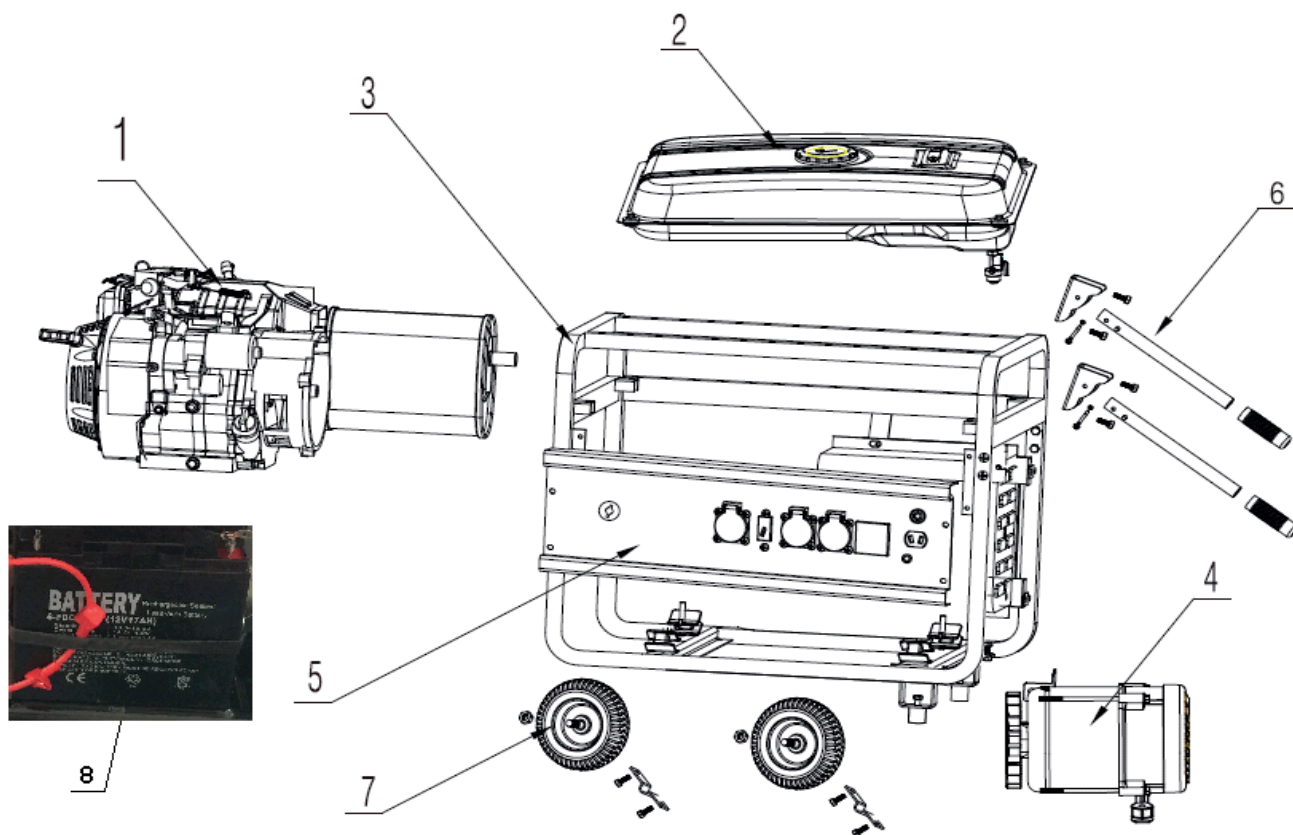

MAXPOWER SRGE 6500E ГЕНЕРАТОР БЕНЗИНОВЫЙ

АРТИКУЛ: 474 10 3171

EAN8-20049768

РЕЛИЗ: 08.2016

ДЕТАЛИРОВКА ИЗДЕЛИЯ

PATRIOT

РИСУНОК А

АРТИКУЛ: 474 10 3171

#	АРТИКУЛ	ОПИСАНИЕ	КОЛ-ВО
A1	005012413	Двигатель в сборе	1
A2	005012414	Топливный бак в сборе	1
A3	005012415	Рама в сборе	1
A4	005012416	Альтернатор в сборе	1
A5	005012417	Панель управления в сборе	1
A6	005012541	Рукоятка транспортировочная	2
A7	005012542	Колесо в сборе	2
A8	005012543	Аккумуляторная батарея	1