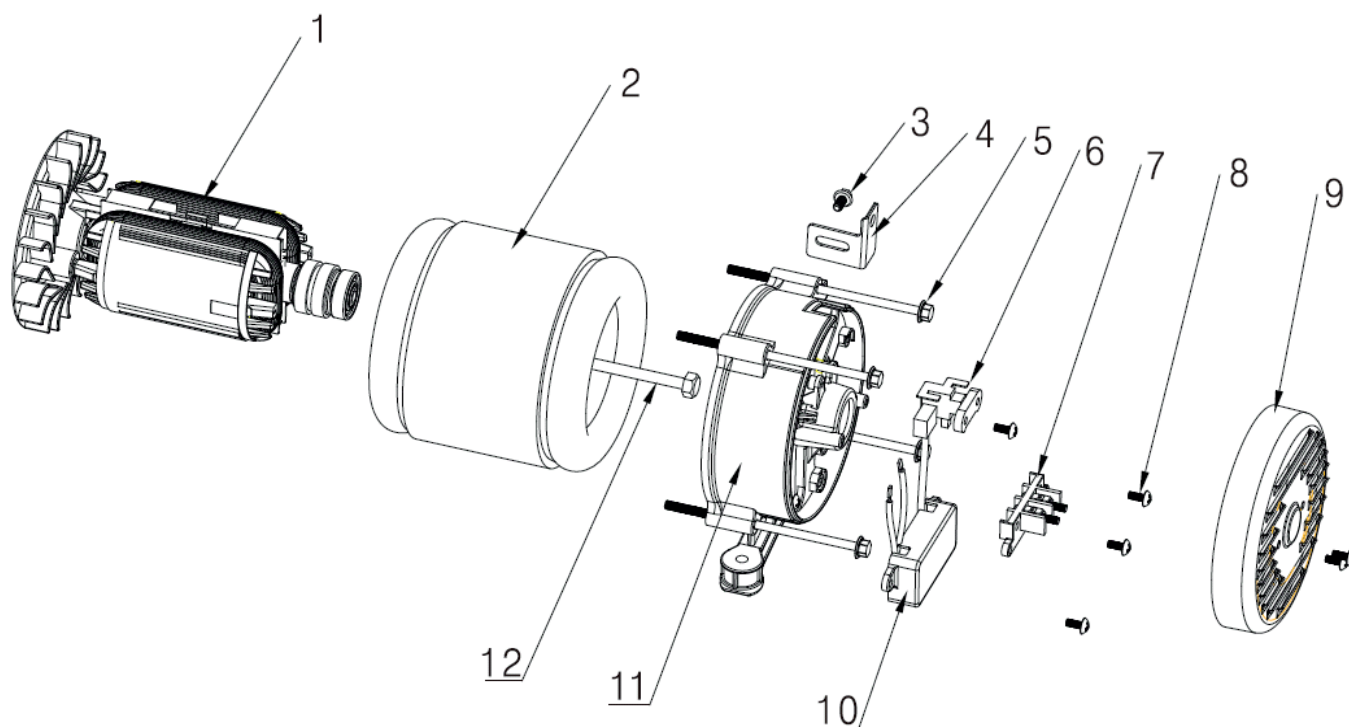

РИСУНОК Е

АРТИКУЛ: 474 10 3171

#	АРТИКУЛ	ОПИСАНИЕ	КОЛ-ВО
E1	005012521	Ротор	1
E2	005012522	Статор	1
E3	005012523	Болт М6х12	1
E4	005012524	Кронштейн	1
E5	005012525	Болт корпуса альтернатора	1
E6	005012526	Щетка угольная	1
E7	005012527	Клеммная колодка	1
E8	005012528	Болт М5х12	6
E9	005012529	Задняя крышка корпуса альтернатора	1
E10	005012530	Блок регулировки напряжения	1
E11	005012531	Корпус альтернатора	1
E12	005012532	Болт ротора	1