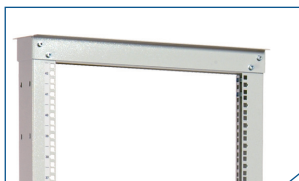

Кроссовая телекоммуникационная стойка серии СТК-К

Предназначена

Кроссовая телекоммуникационная стойка предназначена для организации кроссовых узлов, размещения АТС и другого немассивного оборудования. Удобна для использования в закрытых подготовленных помещениях, где необходим свободный доступ к установленному оборудованию.

Конструкция

Стойка имеет полностью разборную одностороннюю конструкцию, каркас скреплен болтами с внутренними шестигранниками. На вертикальные направляющие нанесена юнитовая маркировка. Стойка устанавливается на ровную поверхность и фиксируется четырьмя анкерными болтами к полу (в комплект поставки не входят).