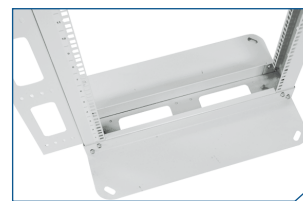

24U, 33U, 38U, 42U, 47U, 49U

Ширина (мм)

560

Глубина (мм)

360

Стойки для установки кроссового оборудования.

Предусмотрена возможность соединения стоек непосредственно между собой или через вертикальный кабельный органайзер. Стойки поставляются в разобранном виде. Производитель имеет право вносить изменения в конструкцию изделия без ухудшения его функциональных характеристик.

Кроссовая телекоммуникационная стойка серии СТК-К

Предназначена

Кроссовая телекоммуникационная стойка предназначена для организации кроссовых узлов, размещения АТС и другого немассивного оборудования. Удобна для использования в закрытых подготовленных помещениях, где необходим свободный доступ к установленному оборудованию.

Конструкция

Стойка имеет полностью разборную одностороннюю конструкцию, каркас скреплен болтами с внутренними шестигранниками. На вертикальные направляющие нанесена юнитовая маркировка. Стойка устанавливается на ровную поверхность и фиксируется четырьмя анкерными болтами к полу (в комплект поставки не входят).

Установка и доступ к оборудованию

Стойка имеет развитую перфорацию для фиксации кабеля. Для удобства монтажа и коммутации оборудования предусмотрен широкий спектр аксессуаров и система заземления. Предусмотрен комплект крепления стойки к стене. Стойки могут крепиться между собой, а также к серверным телекоммуникационным стойкам, комплектом соединения или через вертикальный кабельный органайзер. Возможно изменение размеров по индивидуальному заказу.