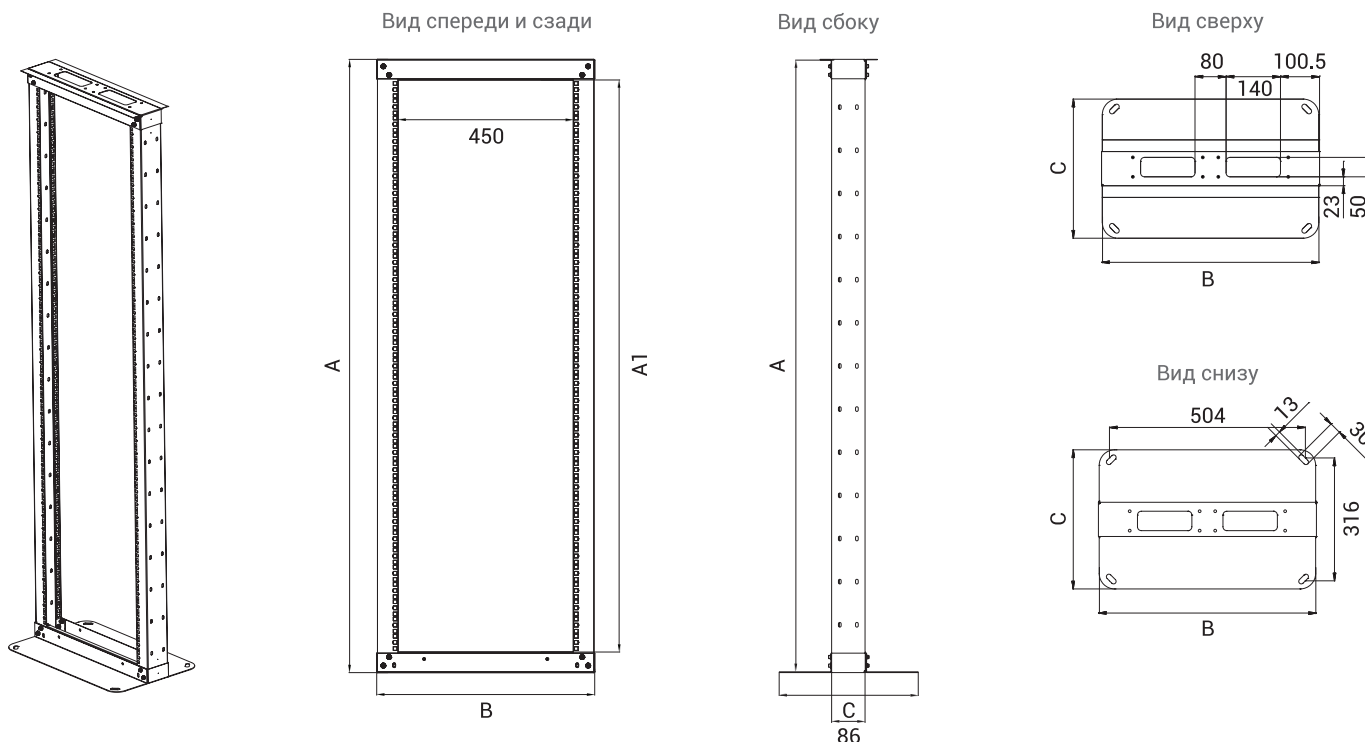

Высота (U)

24U, 33U, 38U, 42U, 47U, 49U

Ширина (мм)

560

Глубина (мм)

360

Технические характеристики СТК-К

Модификация	СТК-К-24	СТК-К-33	СТК-К-38	СТК-К-42	СТК-К-47	СТК-К-49
Высота (U)	24	33	38	42	47	49
A Высота (мм)	1170	1580	1800	1980	2200	2290
B Ширина (мм)	560	560	560	560	560	560
C Глубина (мм)	360	360	360	360	360	360
A1 Полезная высота (мм)	1072	1472	1694	1872	2094	2183
Распределенная нагрузка (кг)	120	133	150	170	190	200
Масса (кг)	10,7	11,3	12	12,6	13,3	13,7