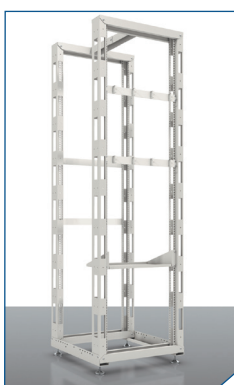

Серия СТК-2

Высота (U)

24U, 33U, 38U, 42U, 47U, 49U

Ширина (мм)

620

Глубина (мм)

800

Полезная глубина (мм)

450 / 580 / 620 / 750

Универсальные двухрамные стойки, регулируемые по глубине.