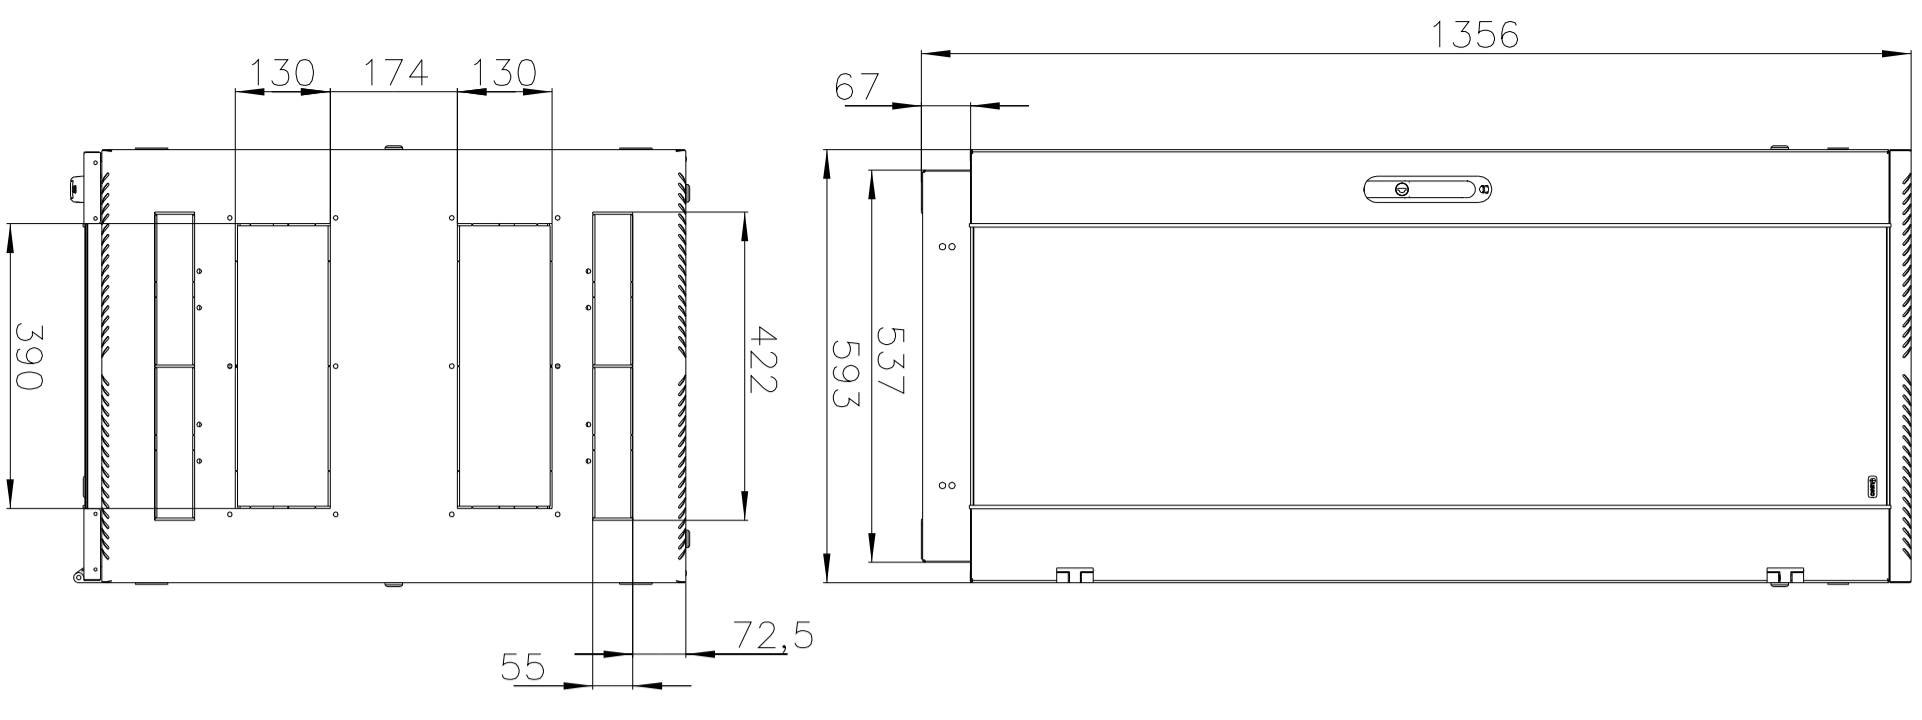

www.umo.ru

Шкаф телекоммуникационный напольный  
ШТК-М-27.6.8-1ААА  
(Масштаб 1:10)

B-B

B

B

C

C-C