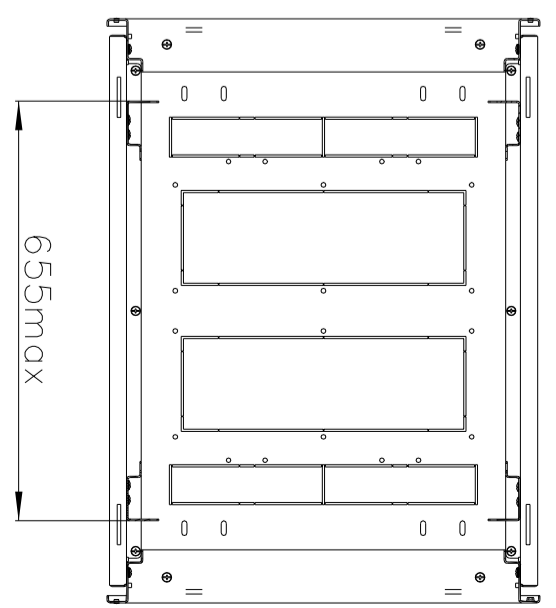

www.umo.ru

Шкаф телекоммуникационный напольный  
ШТК-М-27.6.8-1ААА  
(Масштаб 1:10)

B-B

B

B

C

C-C