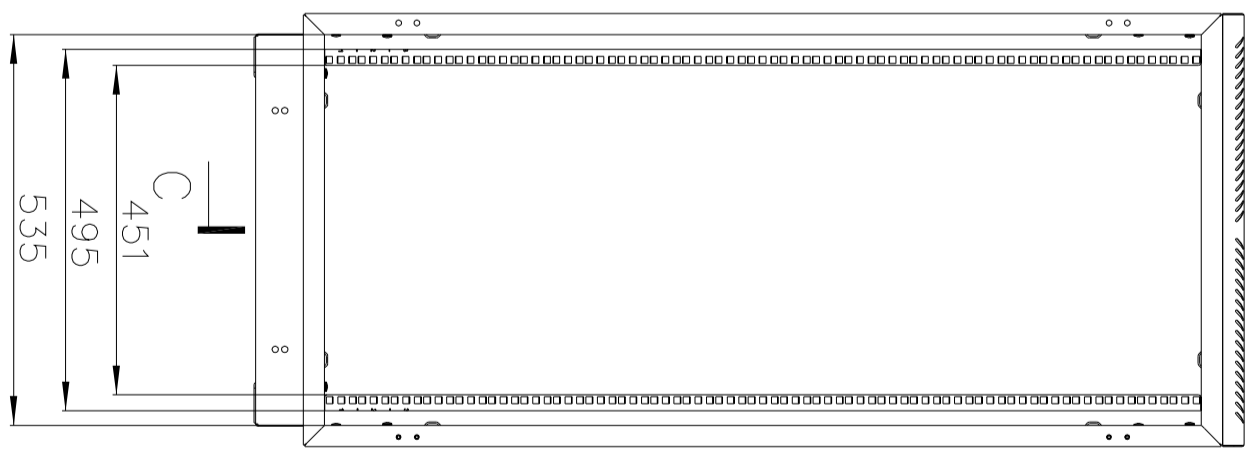

www.umo.ru

Шкаф телекоммуникационный напольный  
ШТК-М-27.6.8-1ААА  
(Масштаб 1:10)

B-B

B

B

C

C-C