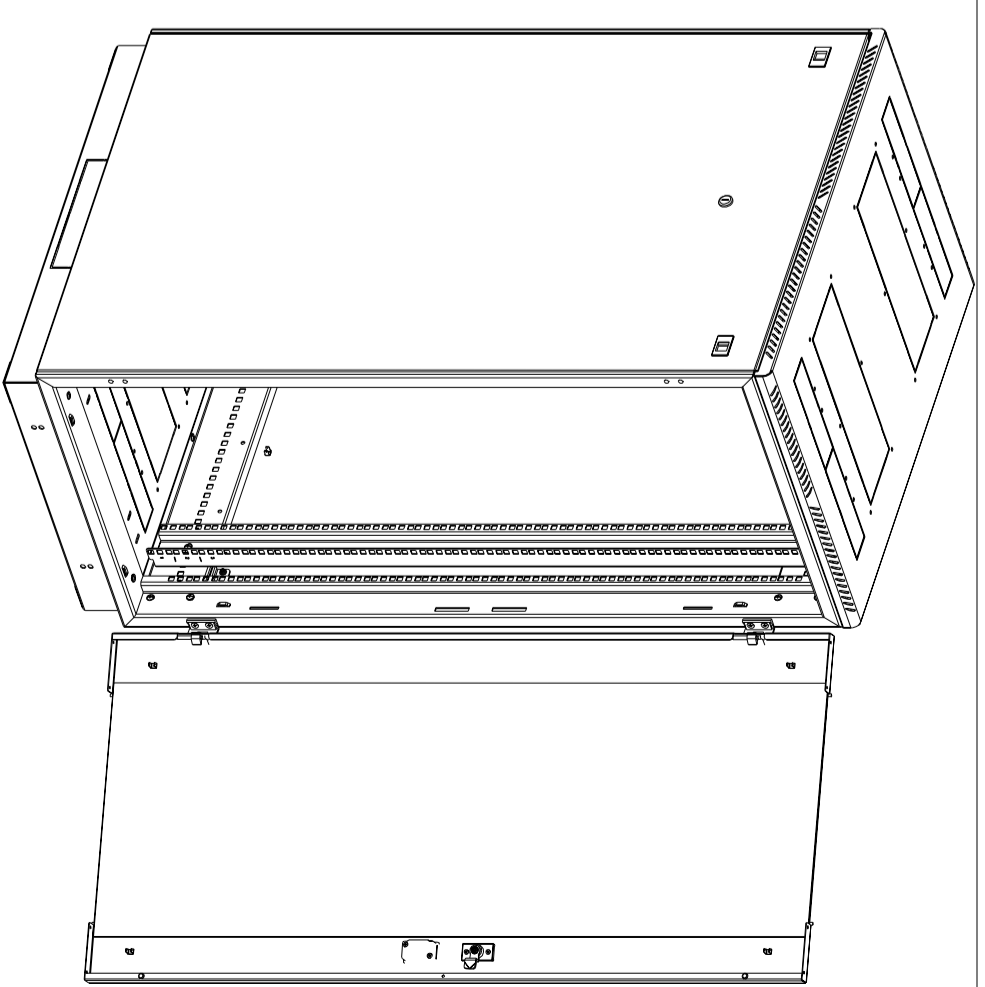

www.umo.ru

Шкаф телекоммуникационный напольный  
ШТК-М-27.6.8-1ААА  
(Масштаб 1:10)

B-B

B

B

C

C-C