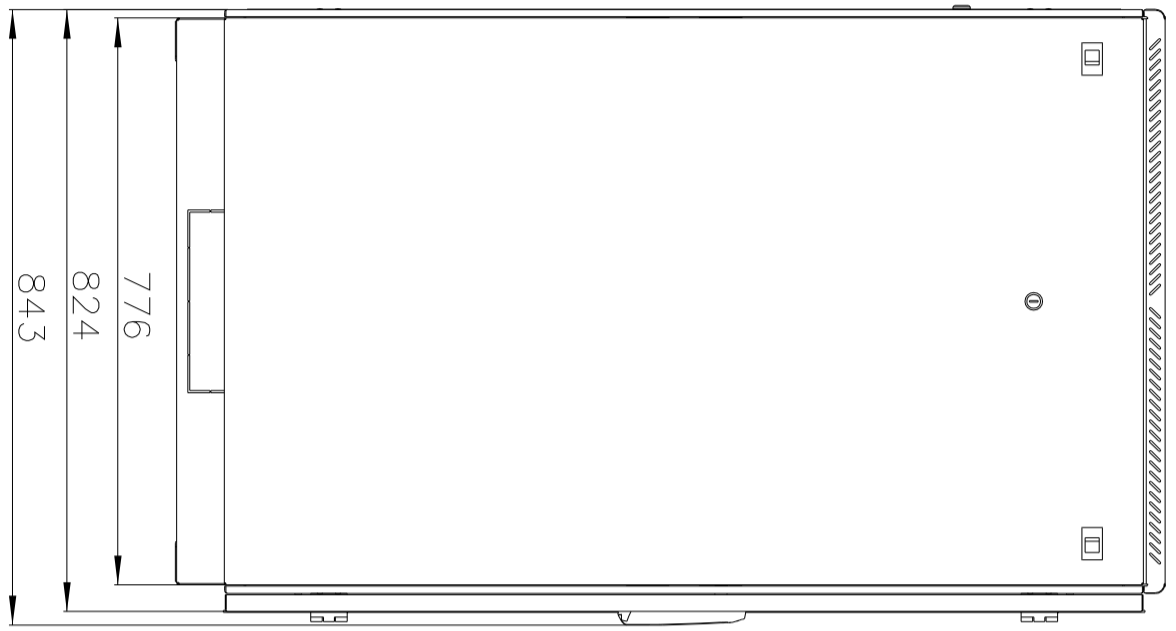

www.umo.ru

Шкаф телекоммуникационный напольный  
ШТК-М-27.6.8-1ААА  
(Масштаб 1:10)

B-B

B

B

C

C-C