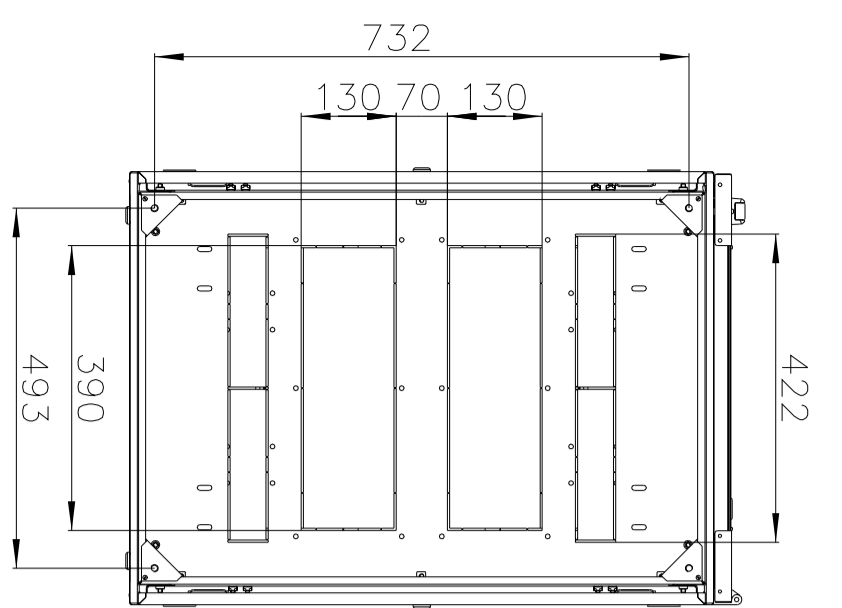

www.umo.ru

Шкаф телекоммуникационный напольный  
ШТК-М-27.6.8-1ААА  
(Масштаб 1:10)

B-B

B

B

C

C-C