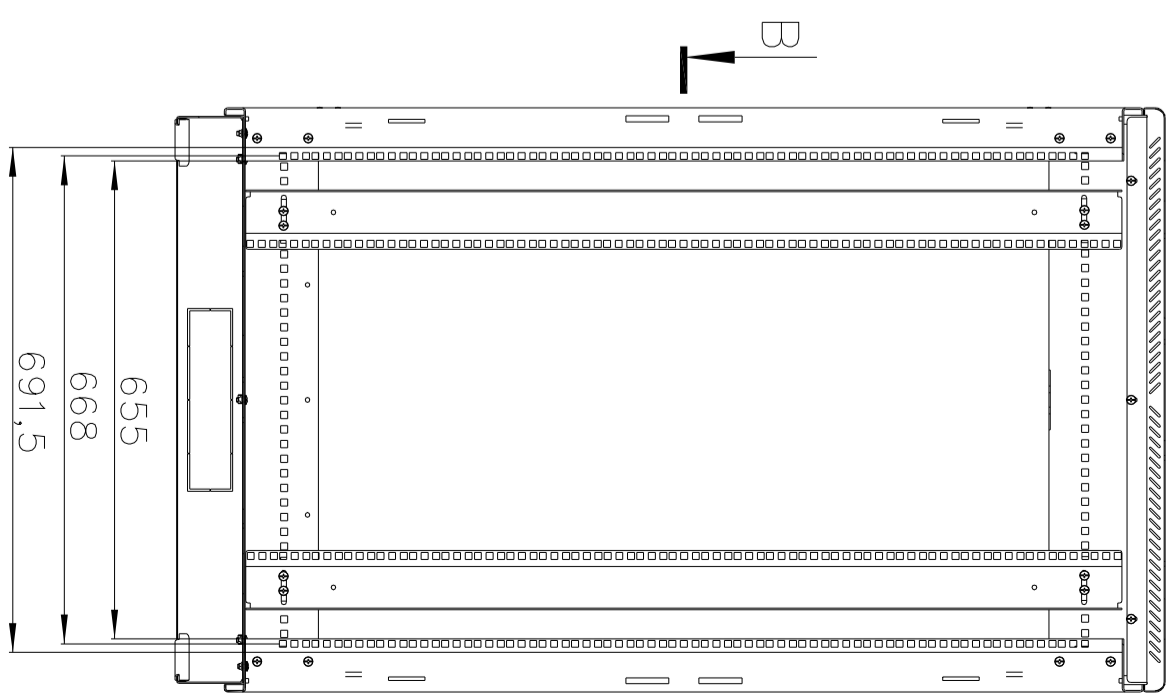

www.umo.ru

Шкаф телекоммуникационный напольный  
ШТК-М-27.6.8-1ААА  
(Масштаб 1:10)

B-B

B

B

C

C-C