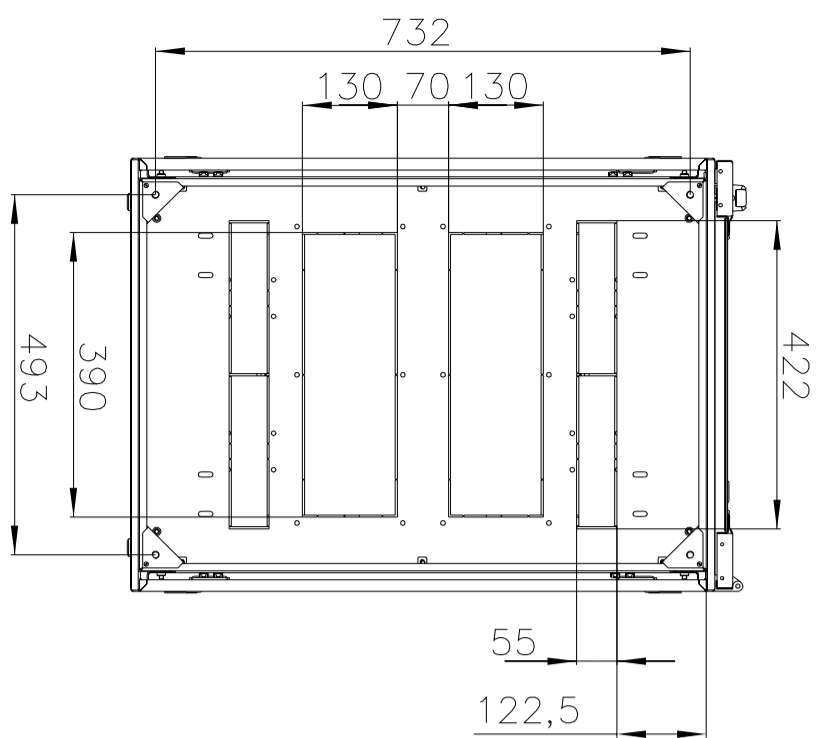

LMO

www.lmo.ru

Шкаф телекоммуникационный напольный
ШТК-М-38.6.8-1AAA
(Масштаб 1:10)

A

A-A

C

C