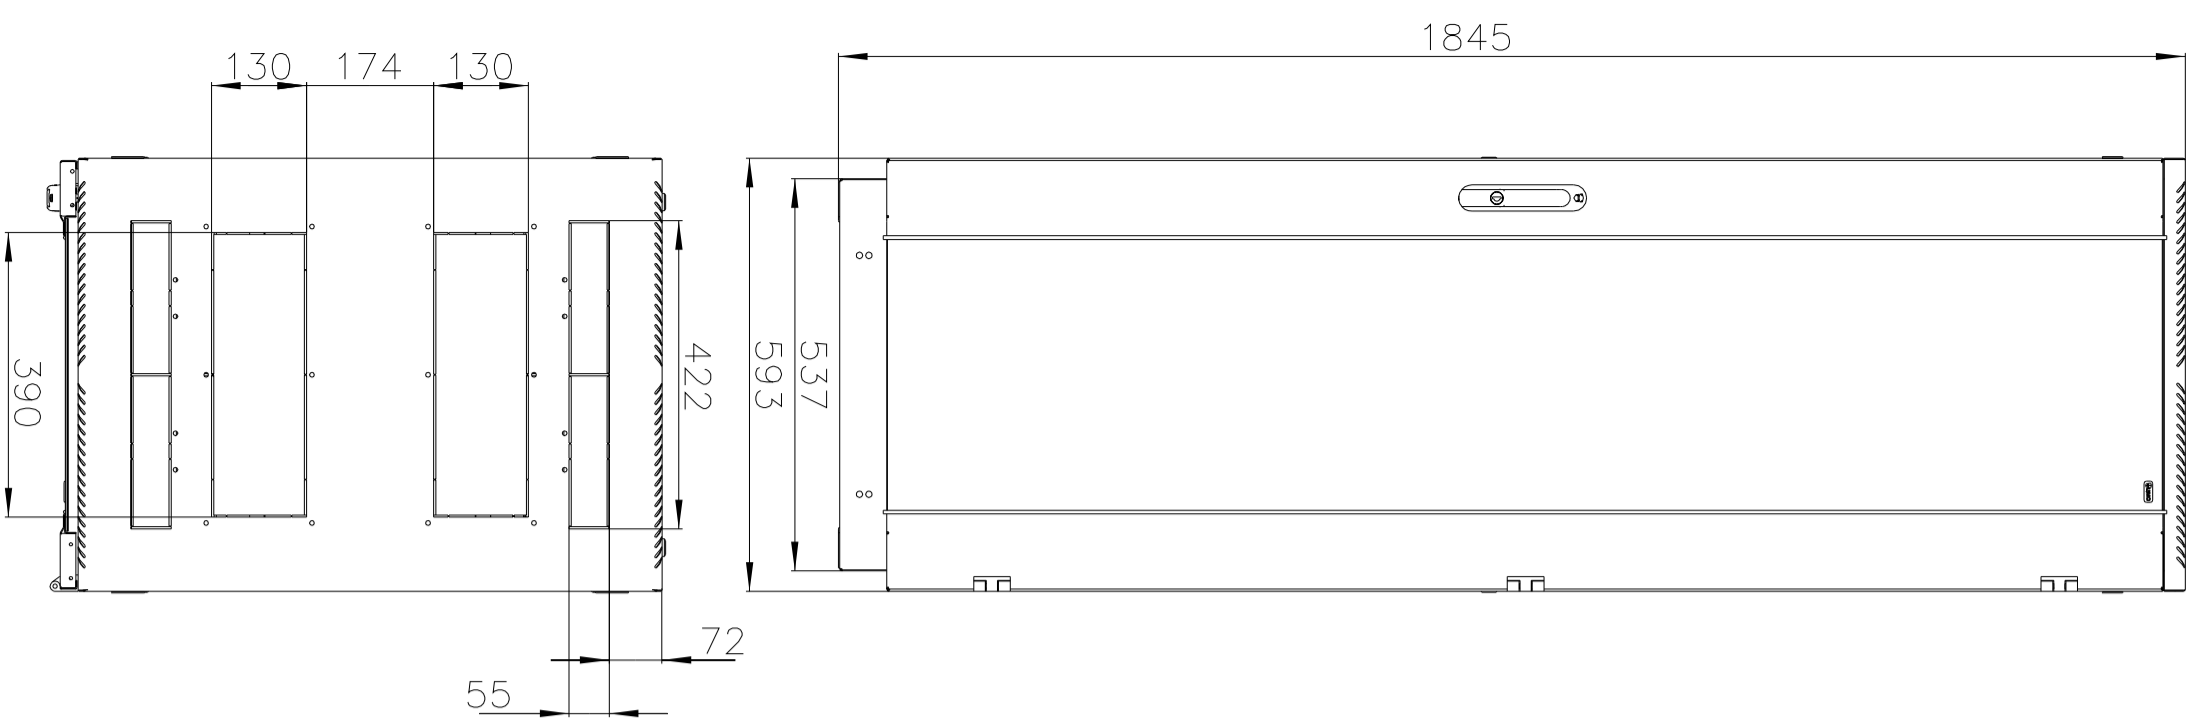

LMO

www.lmo.ru

Шкаф телекоммуникационный напольный
ШТК-М-38.6.8-1AAA
(Масштаб 1:10)

A

A-A

C

C