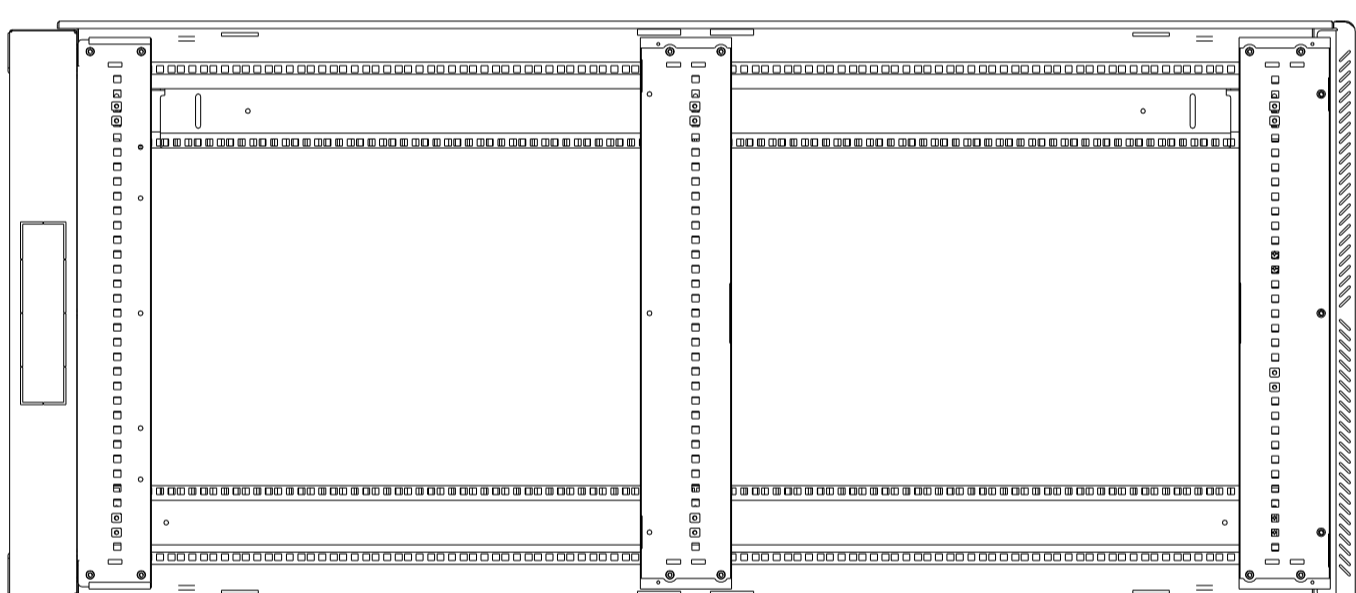

LMO

www.lmo.ru

Шкаф телекоммуникационный напольный
ШТК-М-38.6.8-1AAA
(Масштаб 1:10)

A

A-A

C

C