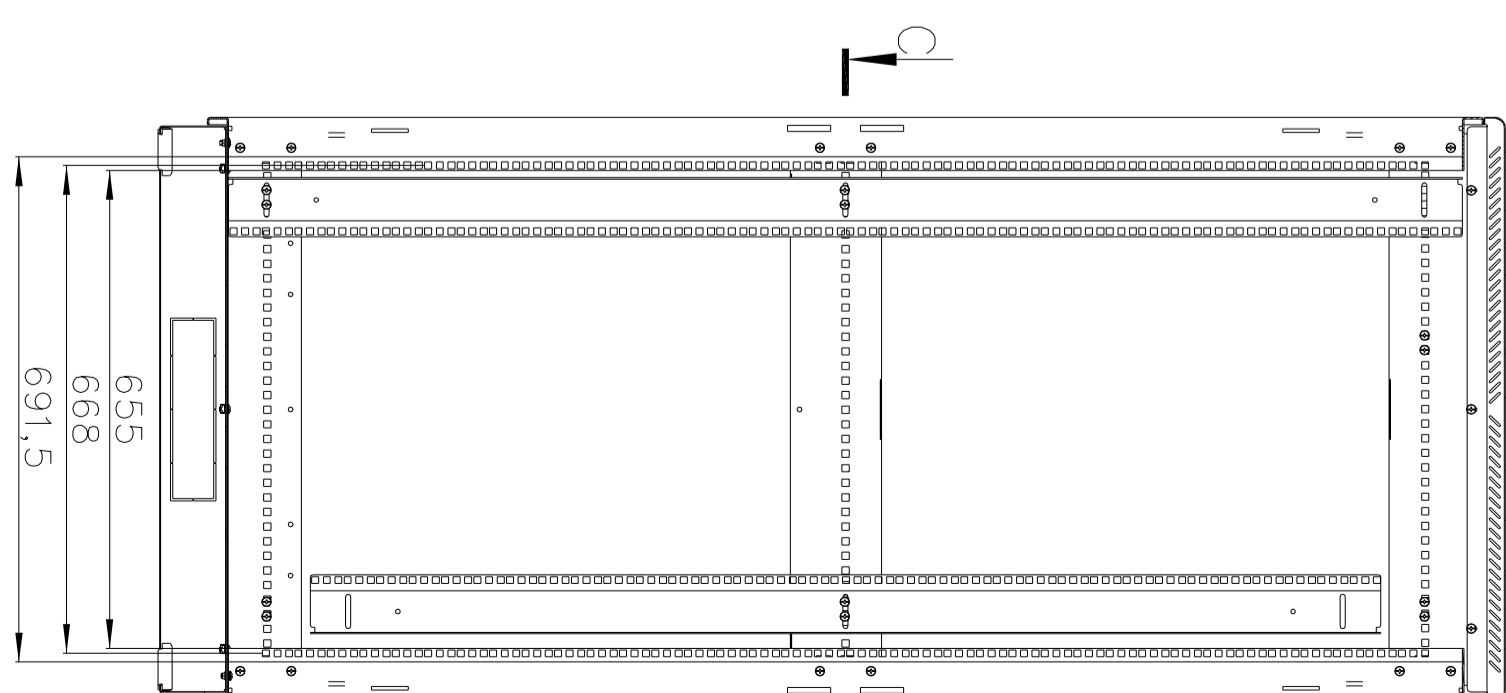

LMO

www.lmo.ru

Шкаф телекоммуникационный напольный
ШТК-М-38.6.8-1AAA
(Масштаб 1:10)

A

A-A

C

C