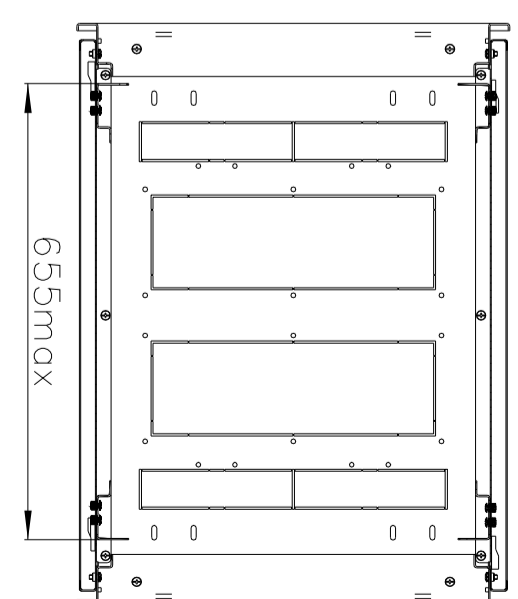

LMO

www.lmo.ru

Шкаф телекоммуникационный напольный
ШТК-М-38.6.8-1AAA
(Масштаб 1:10)

A

A-A

C

C