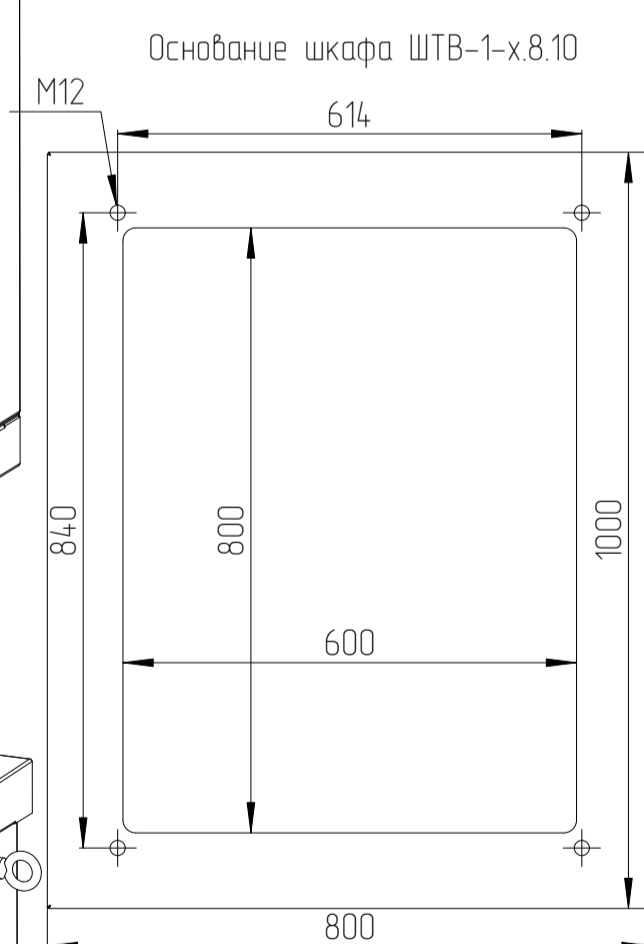

ШТВ-1-6U.8.10-4AAA  
C-C

ШТВ-1-18U.8.10-4AAA

ШТВ-1-9U.8.10-4AAA

ШТВ-1-21U.8.10-4AAA

ШТВ-1-12U.8.10-4AAA

ШТВ-1-24U.8.10-4AAA

ШТВ-1-15U.8.10-4AAA

Основа каркаса ШТВ-1-х8.10

Через эти отверстия доступ к креплению шкафа к поддону/фундаменту