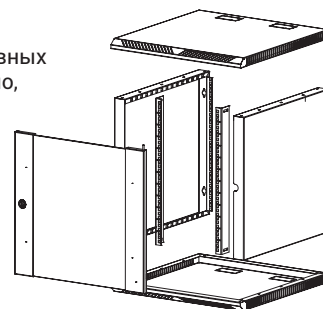

Состоит из пяти основных элементов: крыша, дно, две боковые стенки, дверь