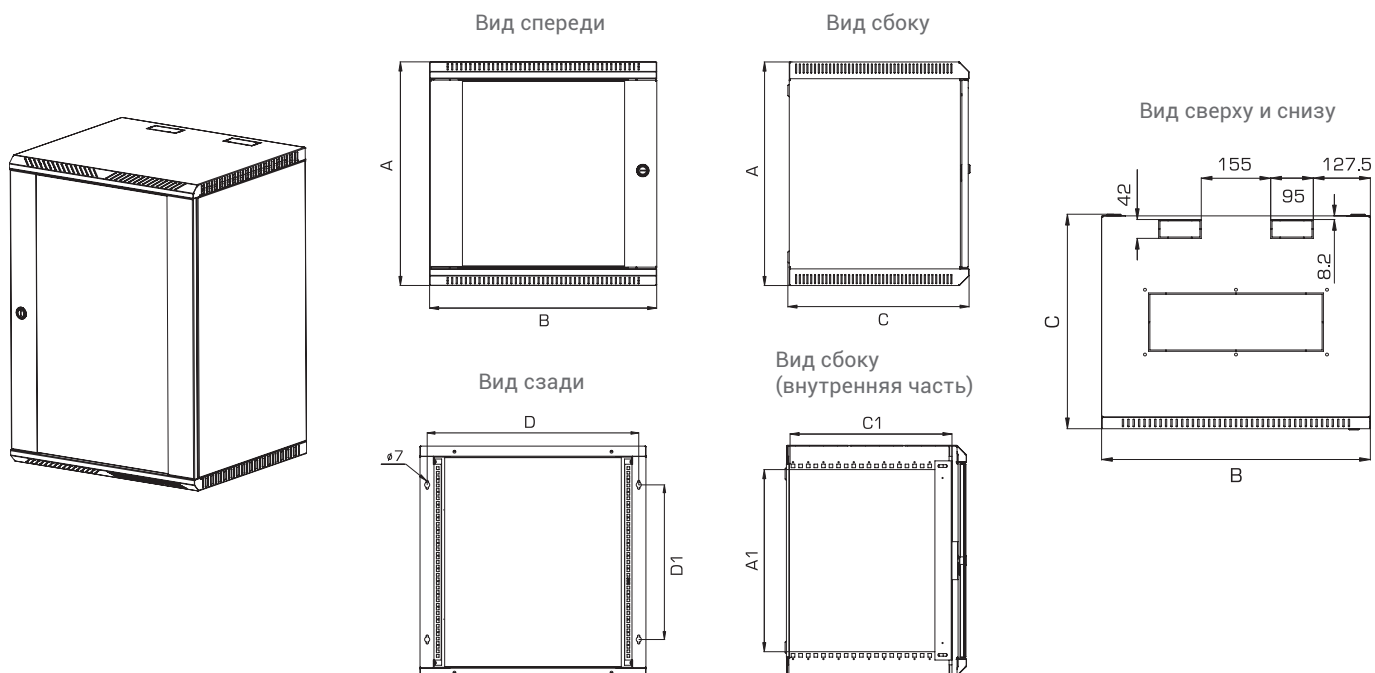

Технические характеристики ШРН-Э