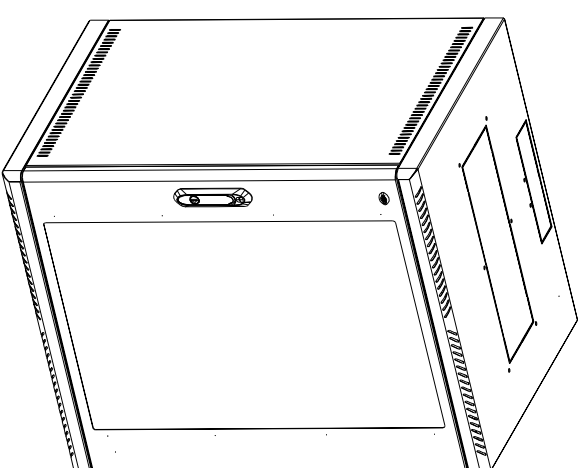

www.qmo.ru

Шкаф мелкомолочный вакуумный набежной

ШРН-15.480

(масса б 1:10)

A-A