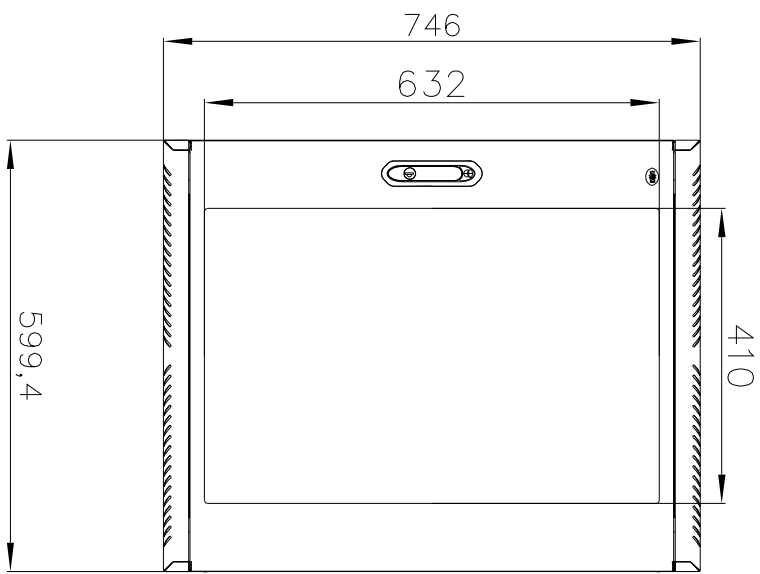

www.qmo.ru

Шкаф мелкомолочный вакуумный набежной

ШРН-15.480

(масса б 1:10)

A-A