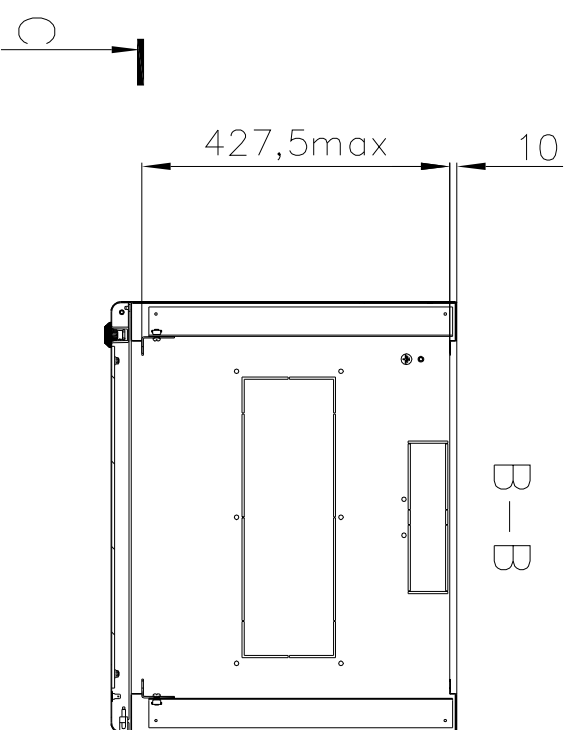

www.qmo.ru

Шкаф мелкомолочный вакуумный набежной

ШРН-15.480

(масса б 1:10)

A-A