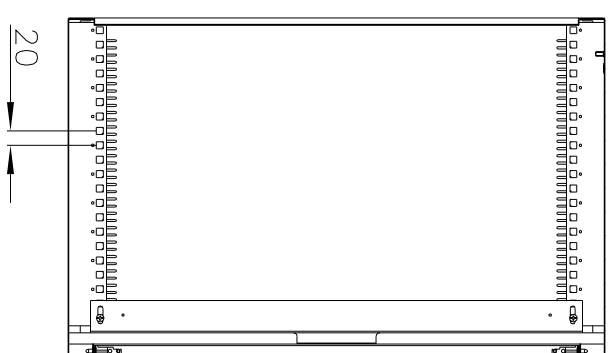

www.qmo.ru

Шкаф мелкомолочный вакуумный набежной

ШРН-15.480

(масса б 1:10)

A-A