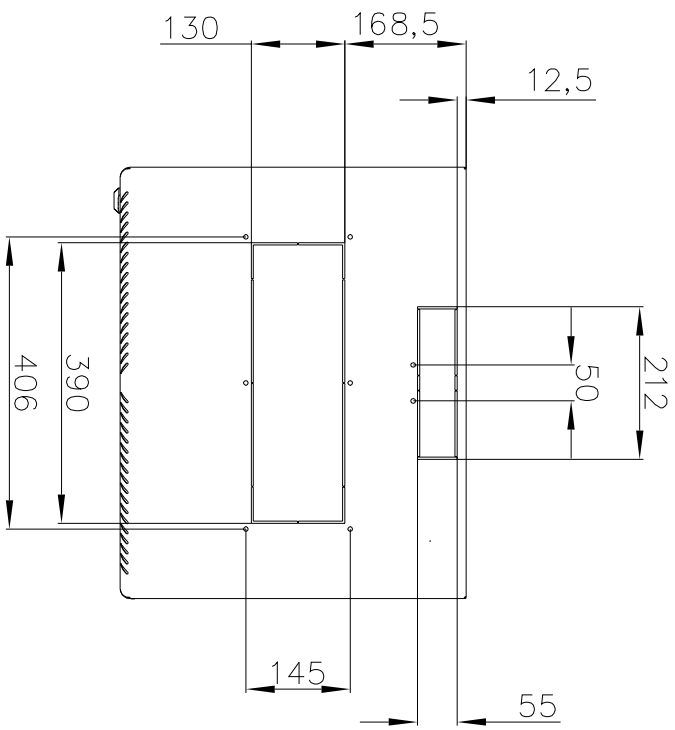

www.qmo.ru

Шкаф мелкомолочный вакуумный набежной

ШРН-15.480

(масса б 1:10)

A-A