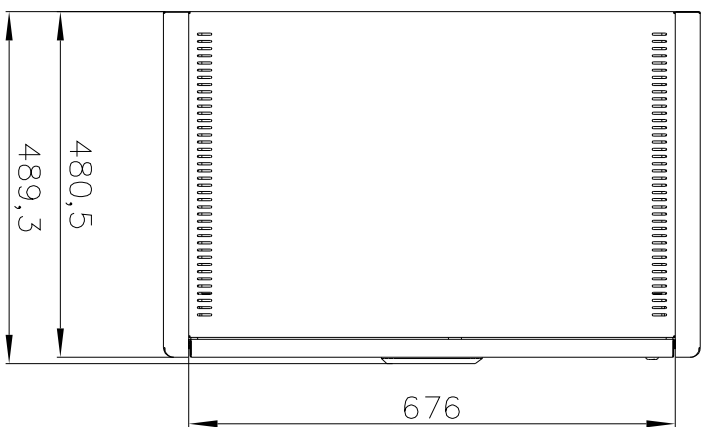

www.qmo.ru

Шкаф мелкомолочный вакуумный набежной

ШРН-15.480

(масса б 1:10)

A-A