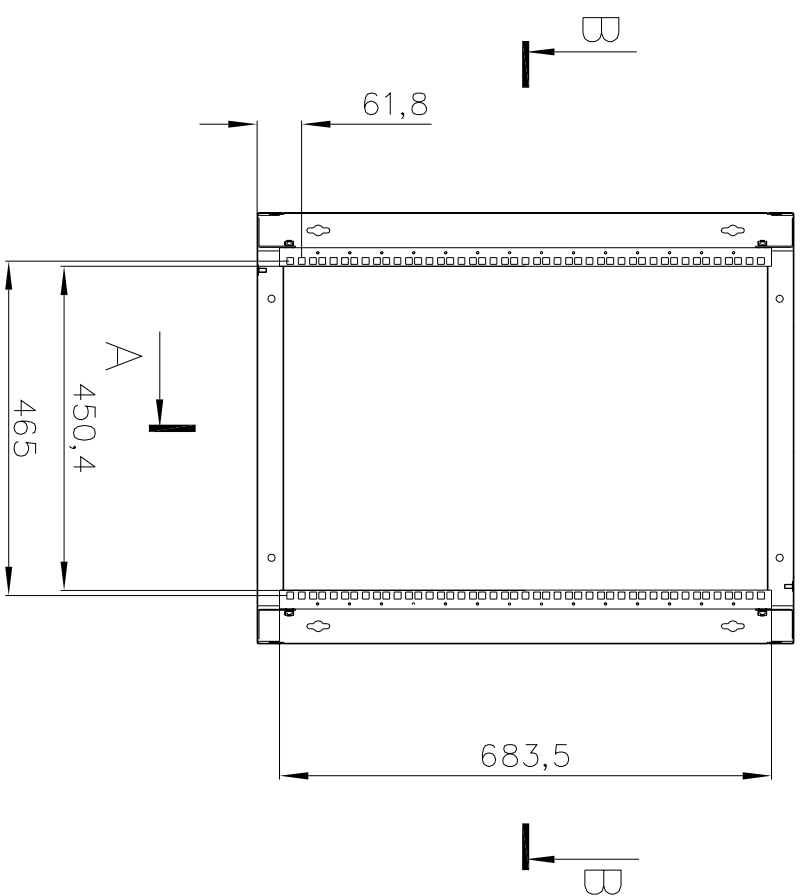

www.qmo.ru

Шкаф мелкомолочный вакуумный набежной

ШРН-15.480

(масса б 1:10)

A-A