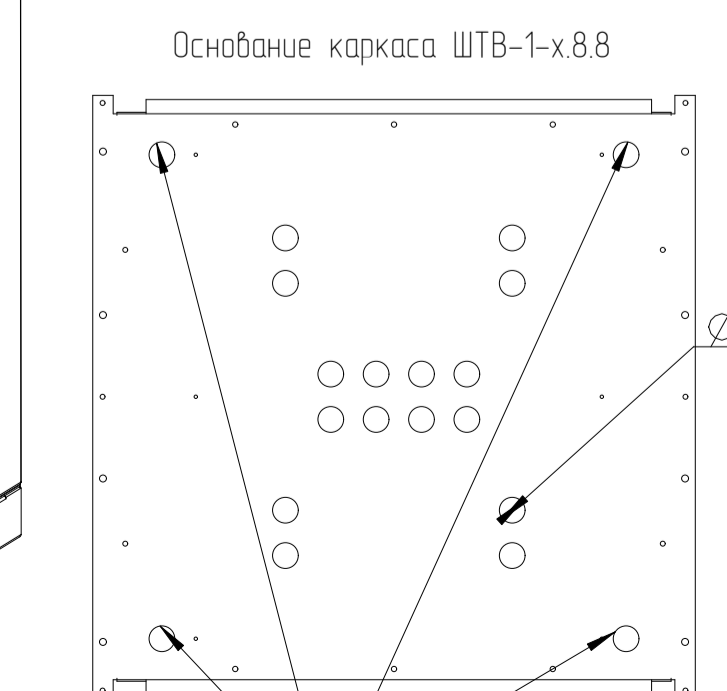

ШТВ-1-6U.8.8-4AAA

110

C-C

ШТВ-1-18U.8.8-4AAA

ШТВ-1-9U.8.8-4AAA

ШТВ-1-21U.8.8-4AAA

ШТВ-1-12U.8.8-4AAA

ШТВ-1-24U.8.8-4AAA

ШТВ-1-15U.8.8-4AAA

Через эти отверстия доступ к креплению шкафа к поддону/фундаменту