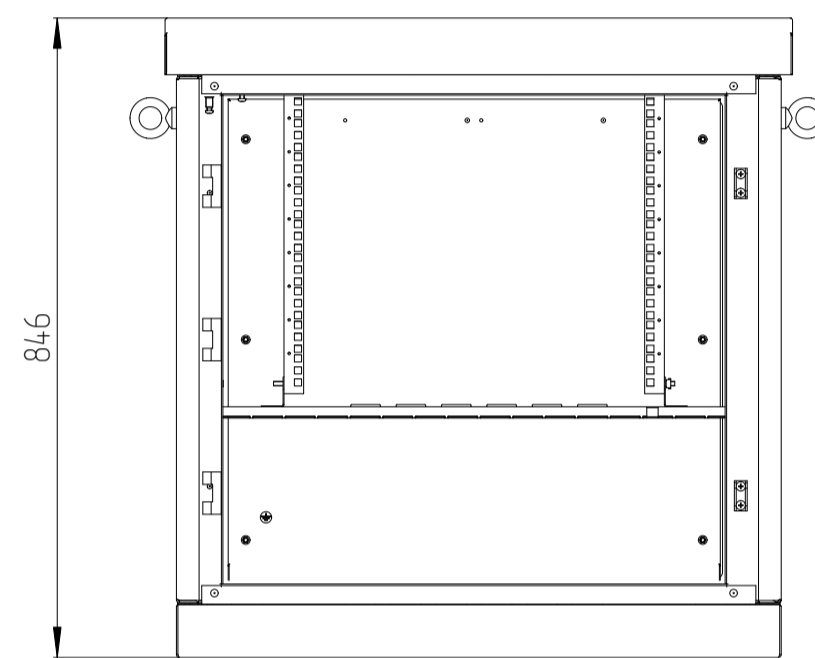

ШТВ-1-6U.8.8-4AAA

110

C-C

ШТВ-1-18U.8.8-4AAA

ШТВ-1-9U.8.8-4AAA

ШТВ-1-21U.8.8-4AAA

ШТВ-1-12U.8.8-4AAA

ШТВ-1-24U.8.8-4AAA

ШТВ-1-15U.8.8-4AAA

Через эти отверстия доступ к креплению шкафа к поддону/фундаменту