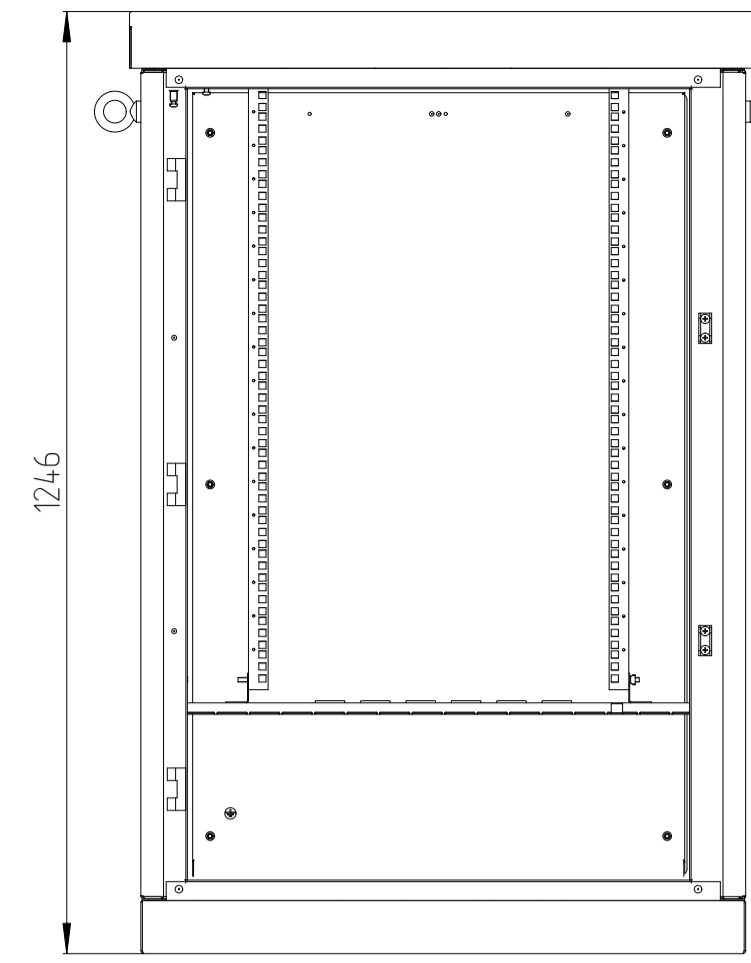

ШТВ-1-6U.8.8-4AAA

110

C-C

ШТВ-1-18U.8.8-4AAA

ШТВ-1-9U.8.8-4AAA

ШТВ-1-21U.8.8-4AAA

ШТВ-1-12U.8.8-4AAA

ШТВ-1-24U.8.8-4AAA

ШТВ-1-15U.8.8-4AAA

Через эти отверстия доступ к креплению шкафа к поддону/фундаменту