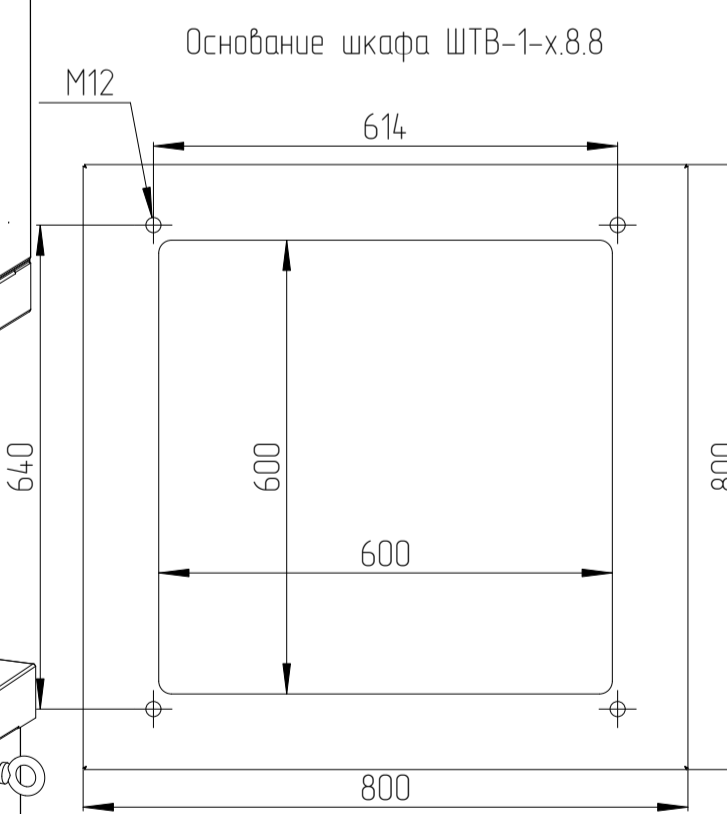

ШТВ-1-6U.8.8-4AAA

110

C-C

ШТВ-1-18U.8.8-4AAA

ШТВ-1-9U.8.8-4AAA

ШТВ-1-21U.8.8-4AAA

ШТВ-1-12U.8.8-4AAA

ШТВ-1-24U.8.8-4AAA

ШТВ-1-15U.8.8-4AAA

Через эти отверстия доступ к креплению шкафа к поддону/фундаменту