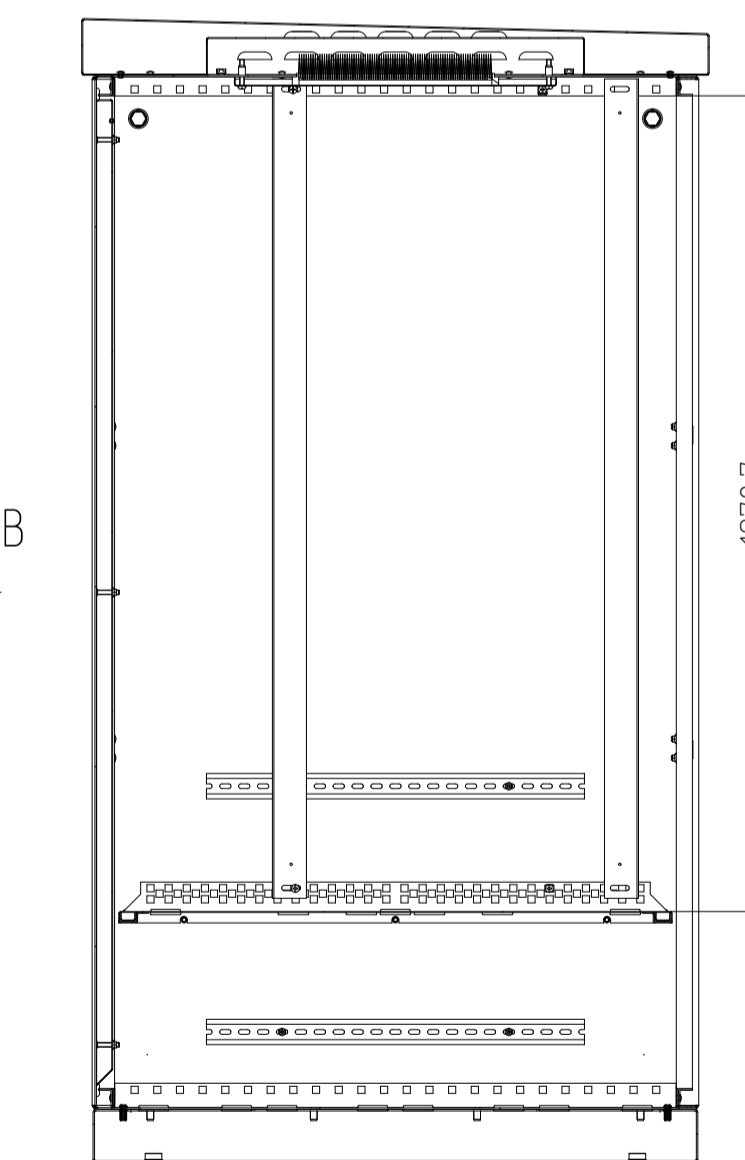

ШТВ-1-6U.8.8-4AAA

110

C-C

ШТВ-1-18U.8.8-4AAA

ШТВ-1-9U.8.8-4AAA

ШТВ-1-21U.8.8-4AAA

ШТВ-1-12U.8.8-4AAA

ШТВ-1-24U.8.8-4AAA

ШТВ-1-15U.8.8-4AAA

Через эти отверстия доступ к креплению шкафа к поддону/фундаменту