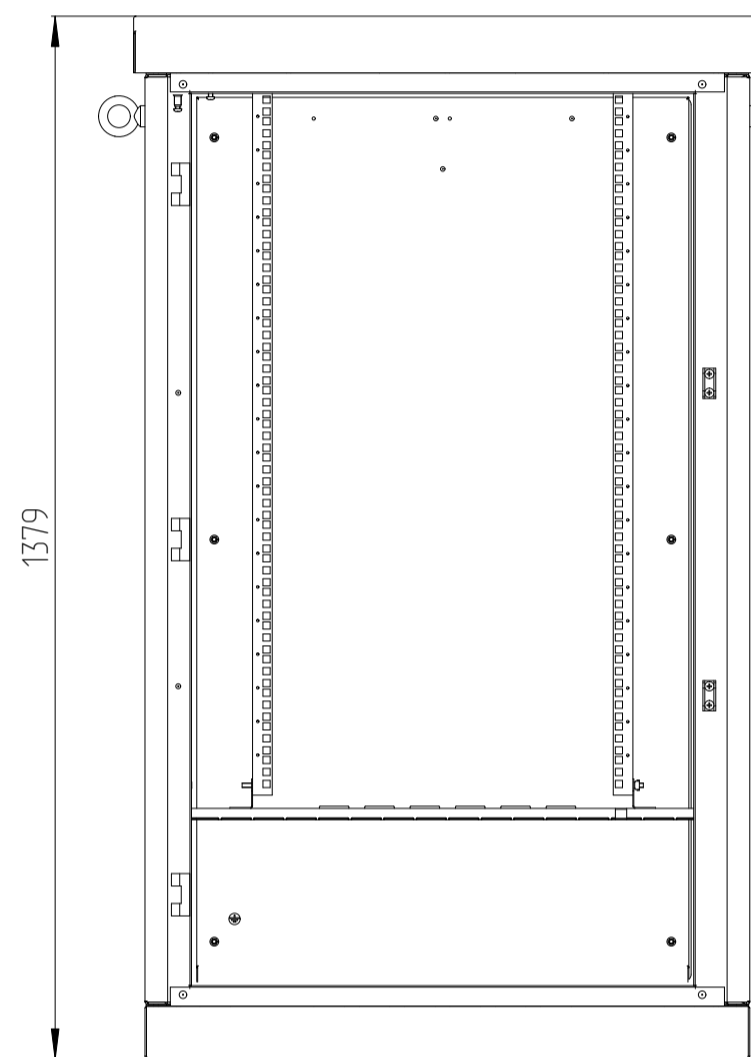

ШТВ-1-6U.8.8-4AAA

110

C-C

ШТВ-1-18U.8.8-4AAA

ШТВ-1-9U.8.8-4AAA

ШТВ-1-21U.8.8-4AAA

ШТВ-1-12U.8.8-4AAA

ШТВ-1-24U.8.8-4AAA

ШТВ-1-15U.8.8-4AAA

Через эти отверстия доступ к креплению шкафа к поддону/фундаменту