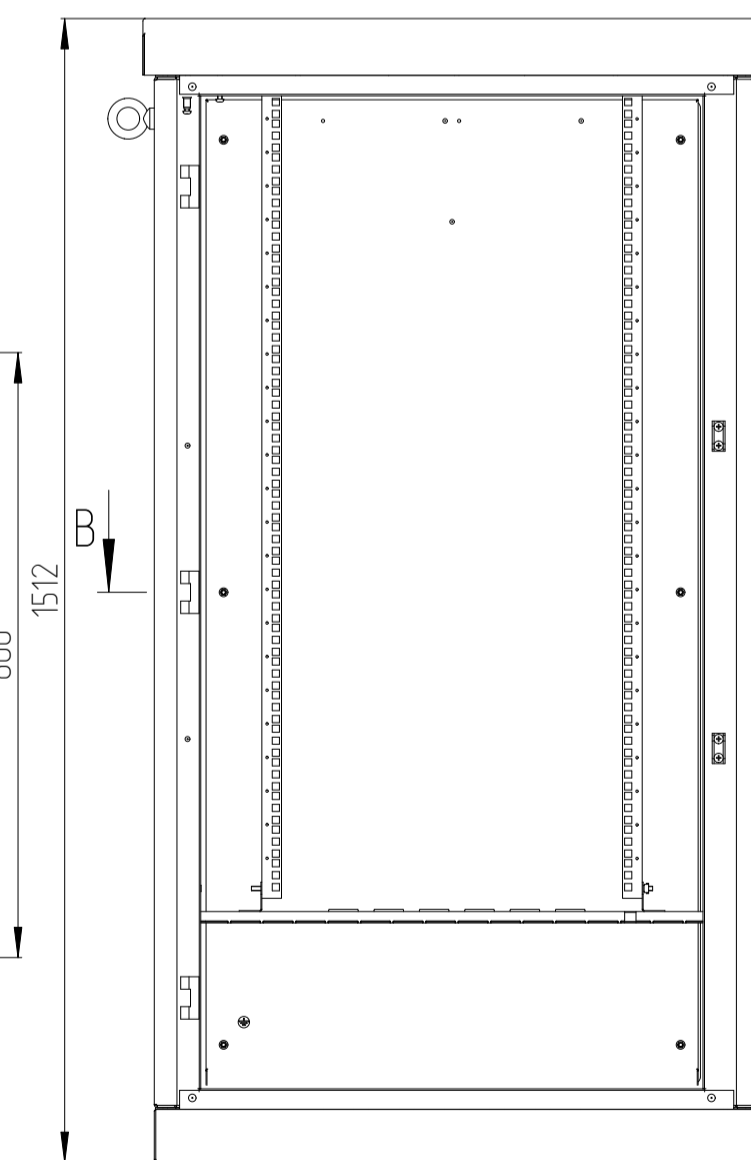

ШТВ-1-6U.8.8-4AAA

110

C-C

ШТВ-1-18U.8.8-4AAA

ШТВ-1-9U.8.8-4AAA

ШТВ-1-21U.8.8-4AAA

ШТВ-1-12U.8.8-4AAA

ШТВ-1-24U.8.8-4AAA

ШТВ-1-15U.8.8-4AAA

Через эти отверстия доступ к креплению шкафа к поддону/фундаменту