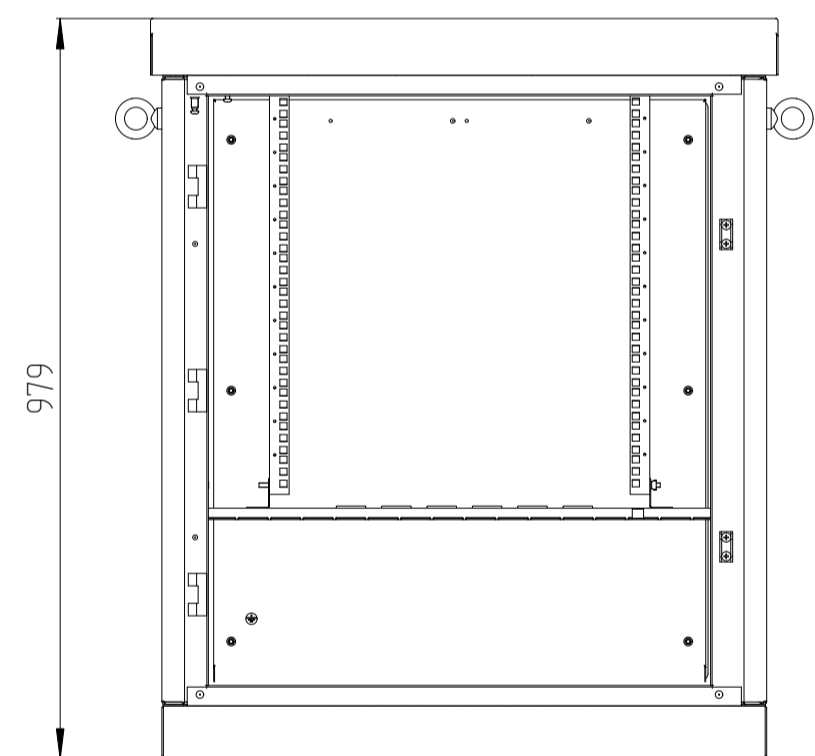

ШТВ-1-6U.8.8-4AAA

110

C-C

ШТВ-1-18U.8.8-4AAA

ШТВ-1-9U.8.8-4AAA

ШТВ-1-21U.8.8-4AAA

ШТВ-1-12U.8.8-4AAA

ШТВ-1-24U.8.8-4AAA

ШТВ-1-15U.8.8-4AAA

Через эти отверстия доступ к креплению шкафа к поддону/фундаменту