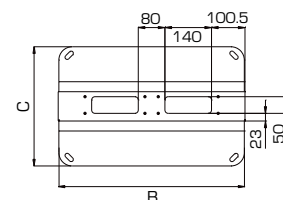

Высота (U)

24U, 33U, 38U, 42U, 47U, 49U

Ширина (мм)

560

Глубина (мм)

360

Технические характеристики СТК-К

Вид спереди и сзади

Вид сбоку

Вид сверху

Открытые стойки СТК-К

Модификация	СТК-К-24	СТК-К-33	СТК-К-38	СТК-К-42	СТК-К-47	СТК-К-49
Высота (U)	24	33	38	42	47	49
A Высота (мм)	1170	1580	1800	1980	2200	2290
B Ширина (мм)	560	560	560	560	560	560
C Глубина (мм)	360	360	360	360	360	360
A1 Полезная высота (мм)	1072	1472	1694	1872	2094	2183
Распределенная нагрузка (кг)	120	133	150	170	190	200
Масса (кг)	10,7	11,3	12	12,6	13,3	13,7