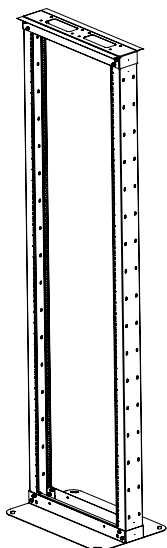

24U, 33U, 38U, 42U, 47U, 49U

Ширина (мм)

560

Глубина (мм)

360

Стойки для установки кроссового оборудования.

Предусмотрена возможность соединения стоек непосредственно между собой или через вертикальный кабельный органайзер. Стойки поставляются в разобранном виде. Производитель имеет право вносить изменения в конструкцию изделия без ухудшения его функциональных характеристик.

Конструкция

Стойка имеет полностью разборную одностороннюю конструкцию, каркас скреплен болтами с внутренними шестигранниками. На вертикальные направляющие нанесена юнитовая маркировка. Стойка устанавливается на ровную поверхность и фиксируется четырьмя анкерными болтами к полу (в комплект поставки не входят).

Высота (U)

24U, 33U, 38U, 42U, 47U, 49U

Ширина (мм)

560

Глубина (мм)

360

Технические характеристики СТК-К

Вид спереди и сзади

Вид сбоку

Вид сверху

Открытые стойки СТК-К

Модификация	СТК-К-24	СТК-К-33	СТК-К-38	СТК-К-42	СТК-К-47	СТК-К-49
Высота (U)	24	33	38	42	47	49
A Высота (мм)	1170	1580	1800	1980	2200	2290
B Ширина (мм)	560	560	560	560	560	560
C Глубина (мм)	360	360	360	360	360	360
A1 Полезная высота (мм)	1072	1472	1694	1872	2094	2183
Распределенная нагрузка (кг)	120	133	150	170	190	200
Масса (кг)	10,7	11,3	12	12,6	13,3	13,7