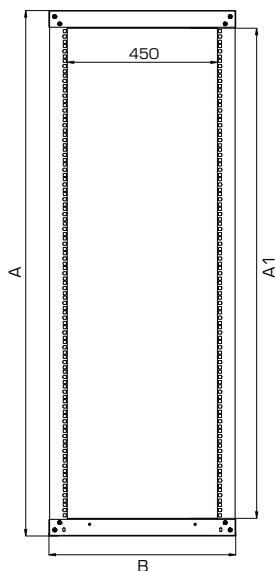

24U, 33U, 38U, 42U, 47U, 49U

Ширина (мм)

560

Глубина (мм)

360

Стойки для установки кроссового оборудования.

Предусмотрена возможность соединения стоек непосредственно между собой или через вертикальный кабельный органайзер. Стойки поставляются в разобранном виде. Производитель имеет право вносить изменения в конструкцию изделия без ухудшения его функциональных характеристик.

Высота (U)

24U, 33U, 38U, 42U, 47U, 49U

Ширина (мм)

560

Глубина (мм)

360

Технические характеристики СТК-К

Вид спереди и сзади

Вид сбоку

Вид сверху

Открытые стойки СТК-К

Модификация	СТК-К-24	СТК-К-33	СТК-К-38	СТК-К-42	СТК-К-47	СТК-К-49
Высота (U)	24	33	38	42	47	49
A Высота (мм)	1170	1580	1800	1980	2200	2290
B Ширина (мм)	560	560	560	560	560	560
C Глубина (мм)	360	360	360	360	360	360
A1 Полезная высота (мм)	1072	1472	1694	1872	2094	2183
Распределенная нагрузка (кг)	120	133	150	170	190	200
Масса (кг)	10,7	11,3	12	12,6	13,3	13,7

Габариты упаковки

Модификация	Место 1		Место 2 (крепёж)	
	Габариты (ВхШхГ)	Масса (кг)	Габариты (ВхШхГ)	Масса (кг)
СТК-К-24	1200x95x70	6	570x210x75	6
СТК-К-33	1600x95x70	8	570x210x75	6
СТК-К-38	1820x100x70	7	75x210x570	5
СТК-К-42	2000x95x70	9	570x210x75	6
СТК-К-47	2200x95x70	10	570x210x75	6
СТК-К-49	2300x95x70	11	570x210x75	6