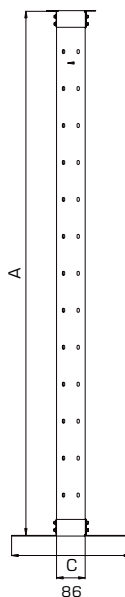

Универсальные телекоммуникационные стойки

Серия СТК

Высота (U)

24U, 33U, 38U, 42U, 47U, 49U

Ширина (мм)

620

Глубина (мм)

600

24U, 33U, 38U, 42U, 47U, 49U

Ширина (мм)

560

Глубина (мм)

360

Стойки для установки кроссового оборудования.

Предусмотрена возможность соединения стоек непосредственно между собой или через вертикальный кабельный органайзер. Стойки поставляются в разобранном виде. Производитель имеет право вносить изменения в конструкцию изделия без ухудшения его функциональных характеристик.

Высота (U)

24U, 33U, 38U, 42U, 47U, 49U

Ширина (мм)

560

Глубина (мм)

360

Технические характеристики СТК-К

Вид спереди и сзади

Вид сбоку

Вид сверху

Открытые стойки СТК-К

Модификация	СТК-К-24	СТК-К-33	СТК-К-38	СТК-К-42	СТК-К-47	СТК-К-49
Высота (U)	24	33	38	42	47	49
A Высота (мм)	1170	1580	1800	1980	2200	2290
B Ширина (мм)	560	560	560	560	560	560
C Глубина (мм)	360	360	360	360	360	360
A1 Полезная высота (мм)	1072	1472	1694	1872	2094	2183
Распределенная нагрузка (кг)	120	133	150	170	190	200
Масса (кг)	10,7	11,3	12	12,6	13,3	13,7