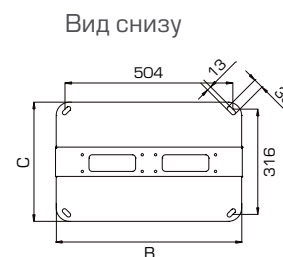

Высота (U)

24U, 33U, 38U, 42U, 47U, 49U

Ширина (мм)

560

Глубина (мм)

360

Технические характеристики СТК-К

Вид спереди и сзади

Вид сбоку

Вид сверху

Открытые стойки СТК-К

Модификация	СТК-К-24	СТК-К-33	СТК-К-38	СТК-К-42	СТК-К-47	СТК-К-49
Высота (U)	24	33	38	42	47	49
A Высота (мм)	1170	1580	1800	1980	2200	2290
B Ширина (мм)	560	560	560	560	560	560
C Глубина (мм)	360	360	360	360	360	360
A1 Полезная высота (мм)	1072	1472	1694	1872	2094	2183
Распределенная нагрузка (кг)	120	133	150	170	190	200
Масса (кг)	10,7	11,3	12	12,6	13,3	13,7