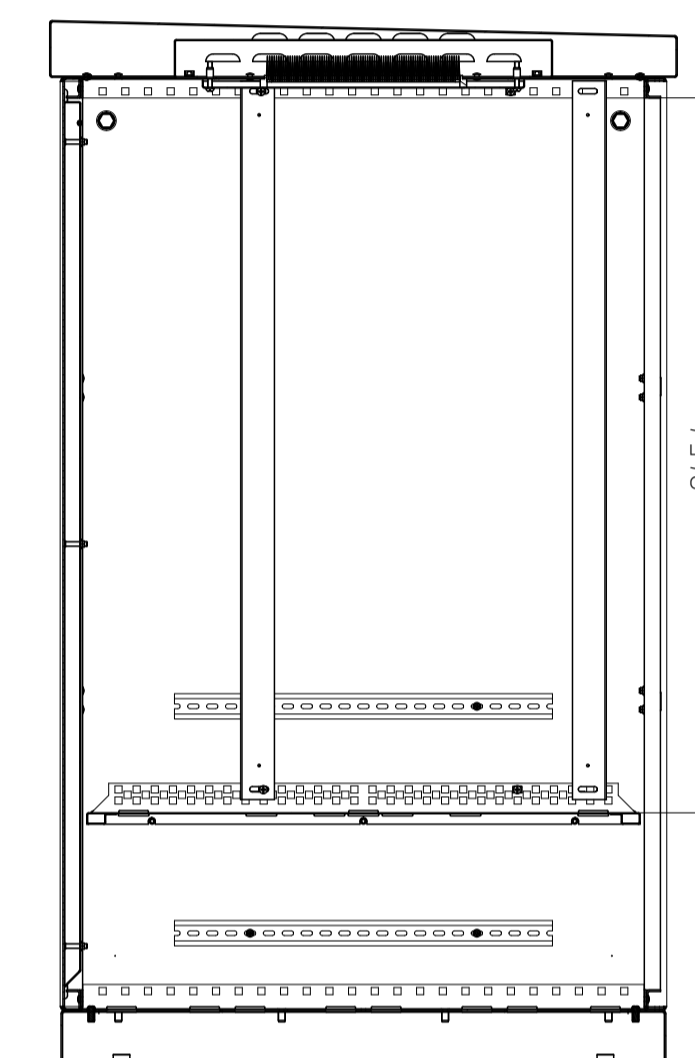

ШТВ-1-6U.6.8-4AAA

ШТВ-1-18U.6.8-4AAA

ШТВ-1-9U.6.8-4AAA

ШТВ-1-21U.6.8-4AAA

ШТВ-1-12U.6.8-4AAA

ШТВ-1-24U.6.8-4AAA

ШТВ-1-15U.6.8-4AAA

Основа шкафа ШТВ-1-х6.8

Основа каркаса ШТВ-1-х6.8

Через эти отверстия доступ к креплению шкафа к поддону/фундаменту

B-B