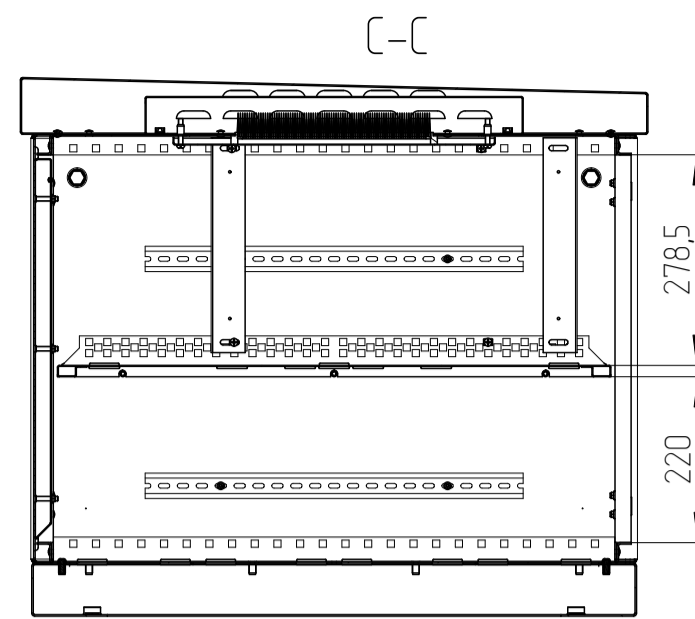

ШТВ-1-6U.6.8-4AAA

ШТВ-1-18U.6.8-4AAA

ШТВ-1-9U.6.8-4AAA

ШТВ-1-21U.6.8-4AAA

ШТВ-1-12U.6.8-4AAA

ШТВ-1-24U.6.8-4AAA

ШТВ-1-15U.6.8-4AAA

Основа шкафа ШТВ-1-х6.8

Основа каркаса ШТВ-1-х6.8

Через эти отверстия доступ к креплению шкафа к поддону/фундаменту

B-B