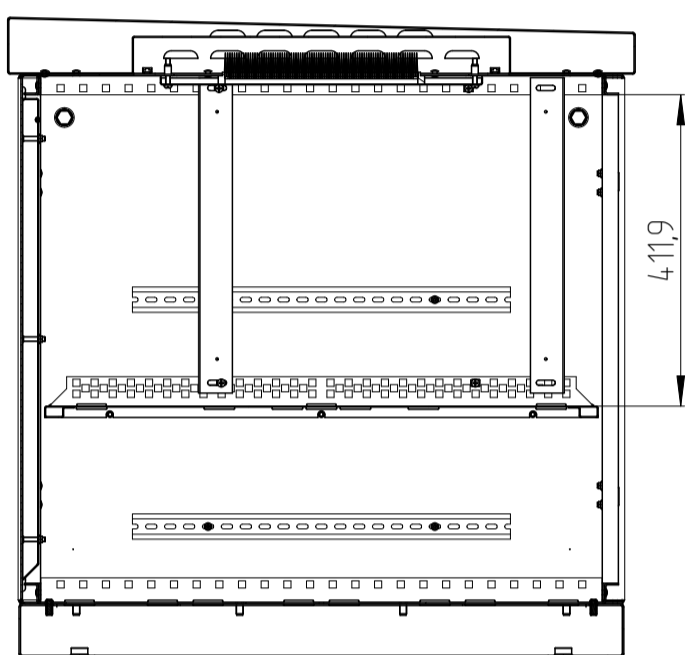

ШТВ-1-6U.6.8-4AAA

ШТВ-1-18U.6.8-4AAA

ШТВ-1-9U.6.8-4AAA

ШТВ-1-21U.6.8-4AAA

ШТВ-1-12U.6.8-4AAA

ШТВ-1-24U.6.8-4AAA

ШТВ-1-15U.6.8-4AAA

Основа шкафа ШТВ-1-х6.8

Основа каркаса ШТВ-1-х6.8

Через эти отверстия доступ к креплению шкафа к поддону/фундаменту

B-B