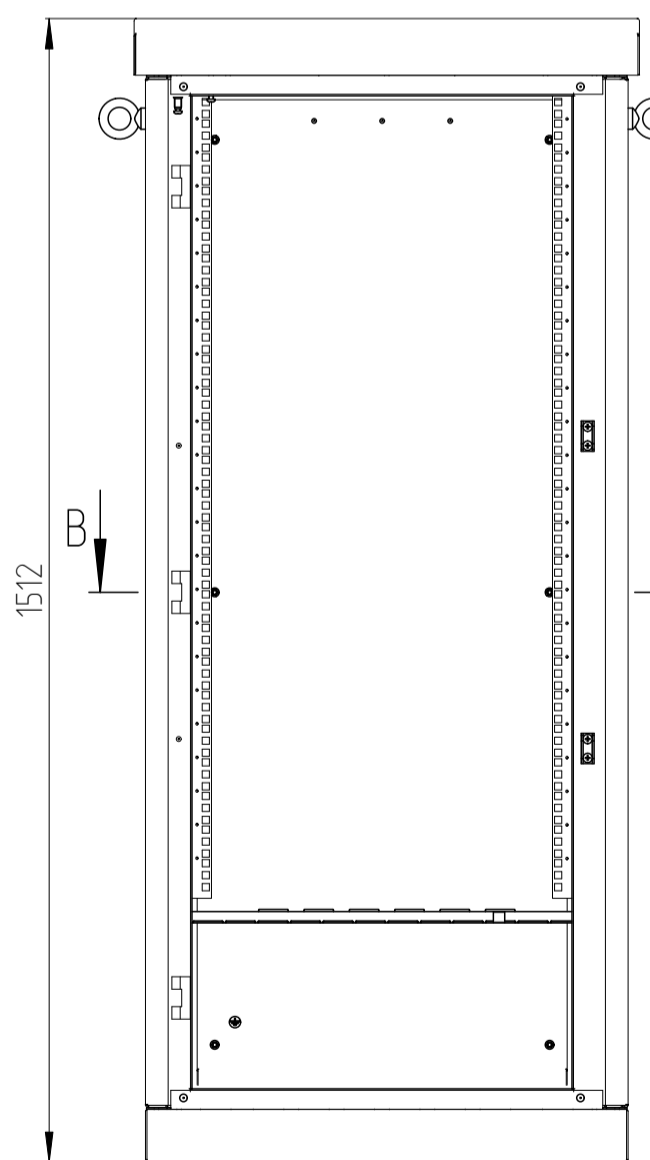

ШТВ-1-6U.6.8-4AAA

ШТВ-1-18U.6.8-4AAA

ШТВ-1-9U.6.8-4AAA

ШТВ-1-21U.6.8-4AAA

ШТВ-1-12U.6.8-4AAA

ШТВ-1-24U.6.8-4AAA

ШТВ-1-15U.6.8-4AAA

Основа шкафа ШТВ-1-х6.8

Основа каркаса ШТВ-1-х6.8

Через эти отверстия доступ к креплению шкафа к поддону/фундаменту

B-B