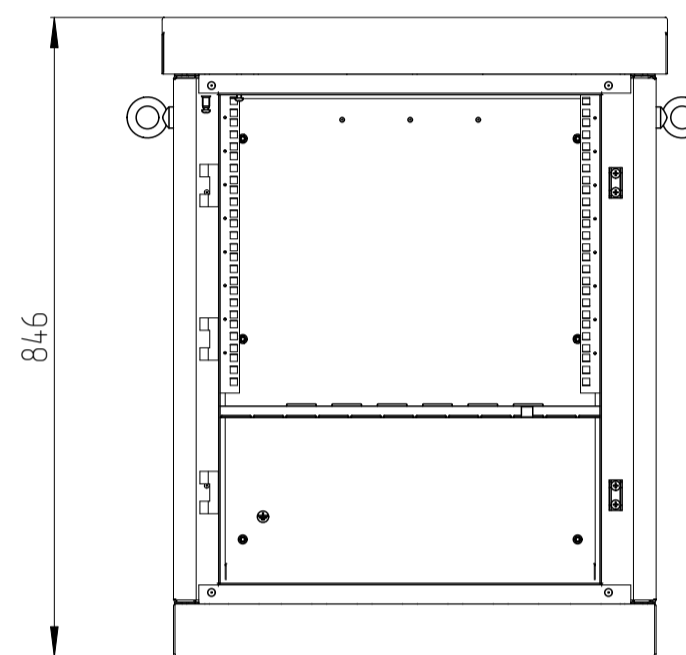

ШТВ-1-6U.6.8-4AAA

ШТВ-1-18U.6.8-4AAA

ШТВ-1-9U.6.8-4AAA

ШТВ-1-21U.6.8-4AAA

ШТВ-1-12U.6.8-4AAA

ШТВ-1-24U.6.8-4AAA

ШТВ-1-15U.6.8-4AAA

Основа шкафа ШТВ-1-х6.8

Основа каркаса ШТВ-1-х6.8

Через эти отверстия доступ к креплению шкафа к поддону/фундаменту

B-B