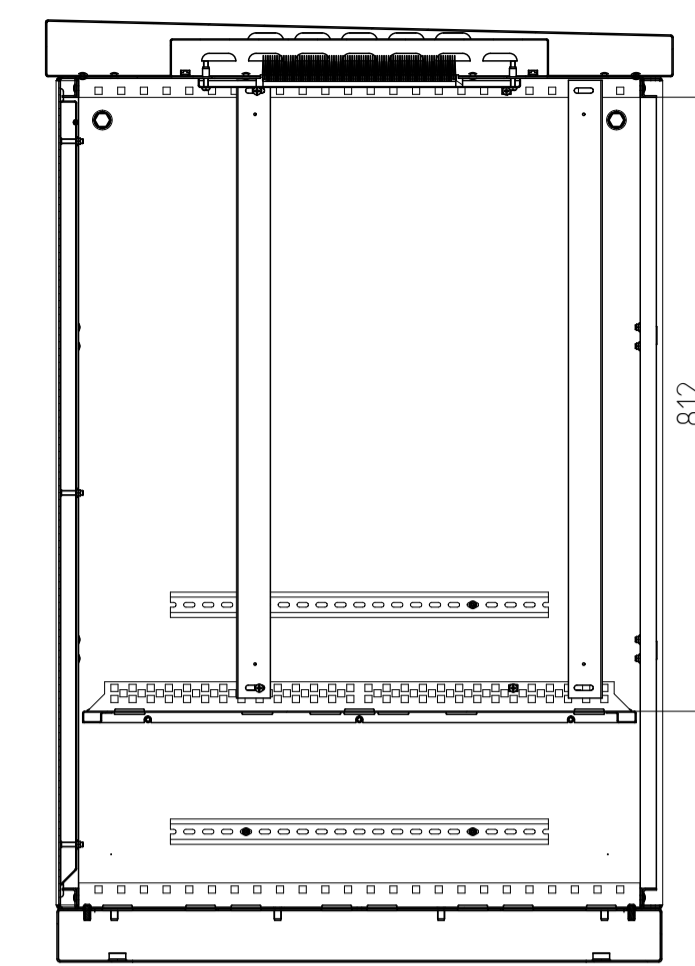

ШТВ-1-6U.6.8-4AAA

ШТВ-1-18U.6.8-4AAA

ШТВ-1-9U.6.8-4AAA

ШТВ-1-21U.6.8-4AAA

ШТВ-1-12U.6.8-4AAA

ШТВ-1-24U.6.8-4AAA

ШТВ-1-15U.6.8-4AAA

Основа шкафа ШТВ-1-х6.8

Основа каркаса ШТВ-1-х6.8

Через эти отверстия доступ к креплению шкафа к поддону/фундаменту

B-B