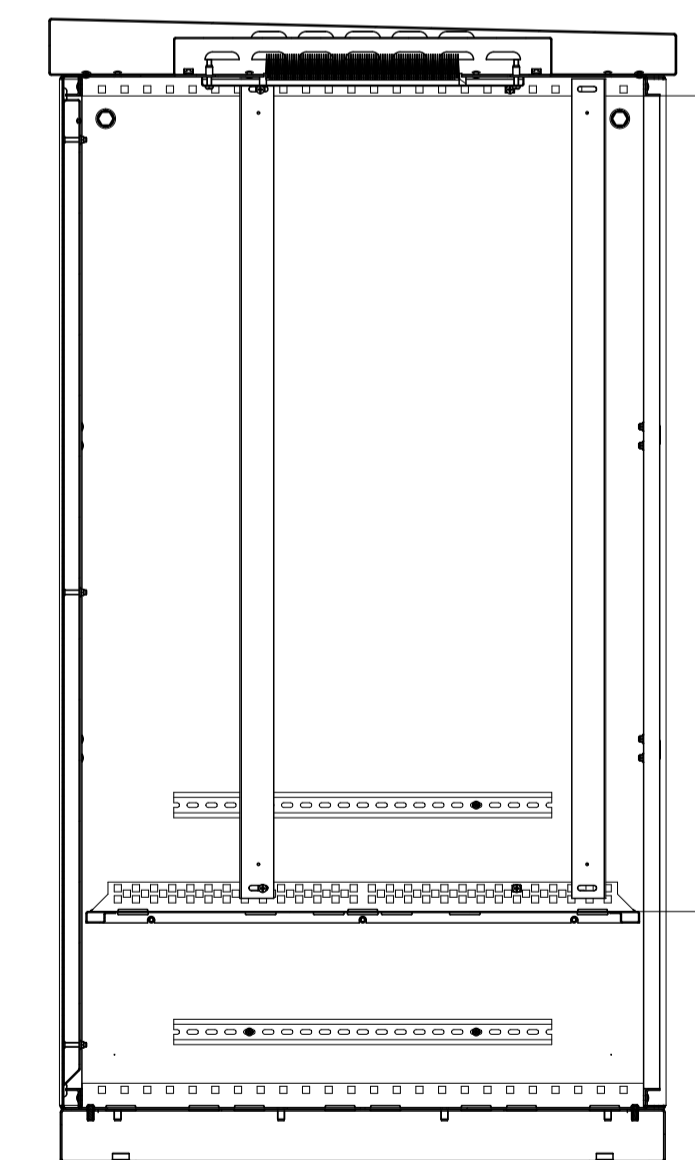

ШТВ-1-6U.6.8-4AAA

ШТВ-1-18U.6.8-4AAA

ШТВ-1-9U.6.8-4AAA

ШТВ-1-21U.6.8-4AAA

ШТВ-1-12U.6.8-4AAA

ШТВ-1-24U.6.8-4AAA

ШТВ-1-15U.6.8-4AAA

Основа шкафа ШТВ-1-х6.8

Основа каркаса ШТВ-1-х6.8

Через эти отверстия доступ к креплению шкафа к поддону/фундаменту

B-B