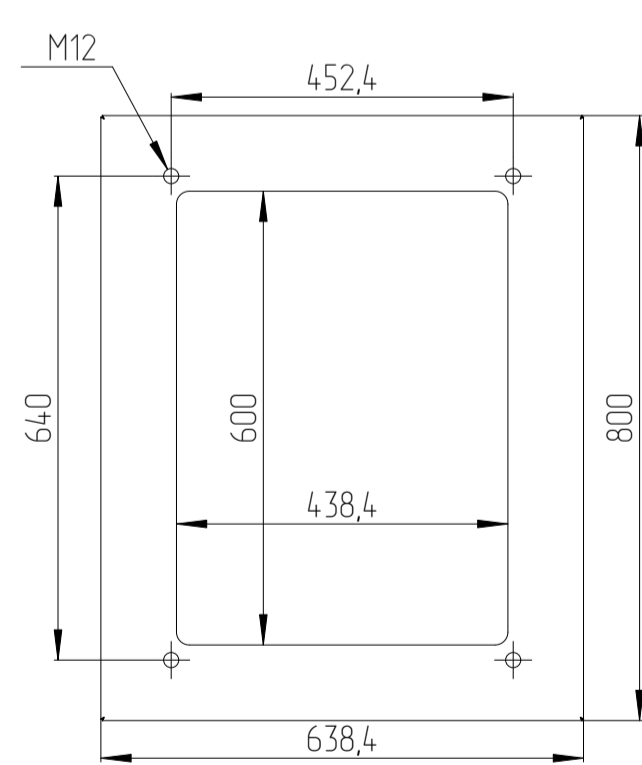

ШТВ-1-6U.6.8-4AAA

ШТВ-1-18U.6.8-4AAA

ШТВ-1-9U.6.8-4AAA

ШТВ-1-21U.6.8-4AAA

ШТВ-1-12U.6.8-4AAA

ШТВ-1-24U.6.8-4AAA

ШТВ-1-15U.6.8-4AAA

Основа шкафа ШТВ-1-х6.8

Основа каркаса ШТВ-1-х6.8

Через эти отверстия доступ к креплению шкафа к поддону/фундаменту

B-B