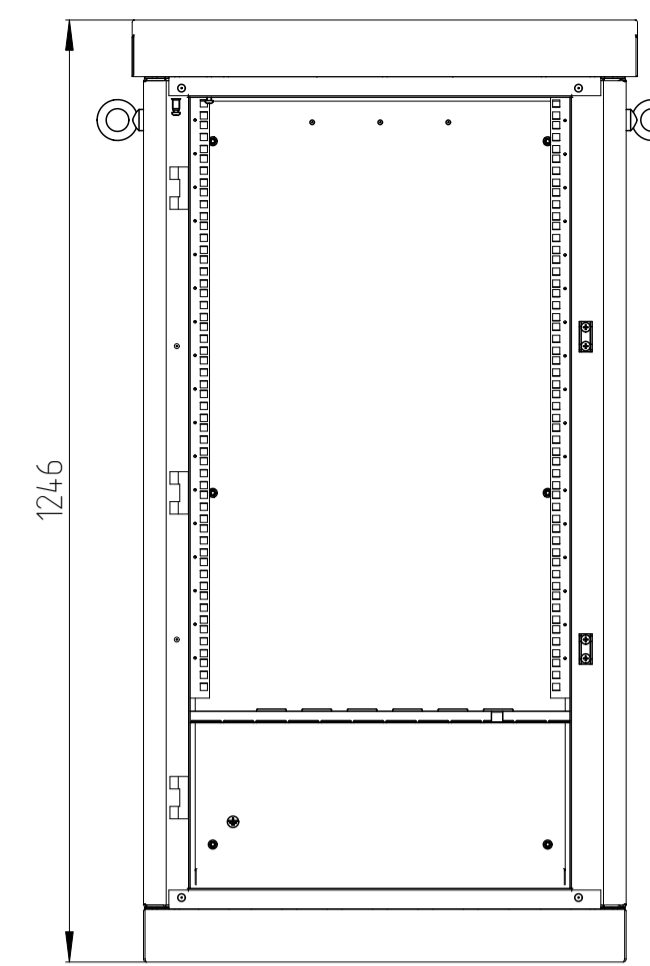

ШТВ-1-6U.6.8-4AAA

ШТВ-1-18U.6.8-4AAA

ШТВ-1-9U.6.8-4AAA

ШТВ-1-21U.6.8-4AAA

ШТВ-1-12U.6.8-4AAA

ШТВ-1-24U.6.8-4AAA

ШТВ-1-15U.6.8-4AAA

Основа шкафа ШТВ-1-х6.8

Основа каркаса ШТВ-1-х6.8

Через эти отверстия доступ к креплению шкафа к поддону/фундаменту

B-B