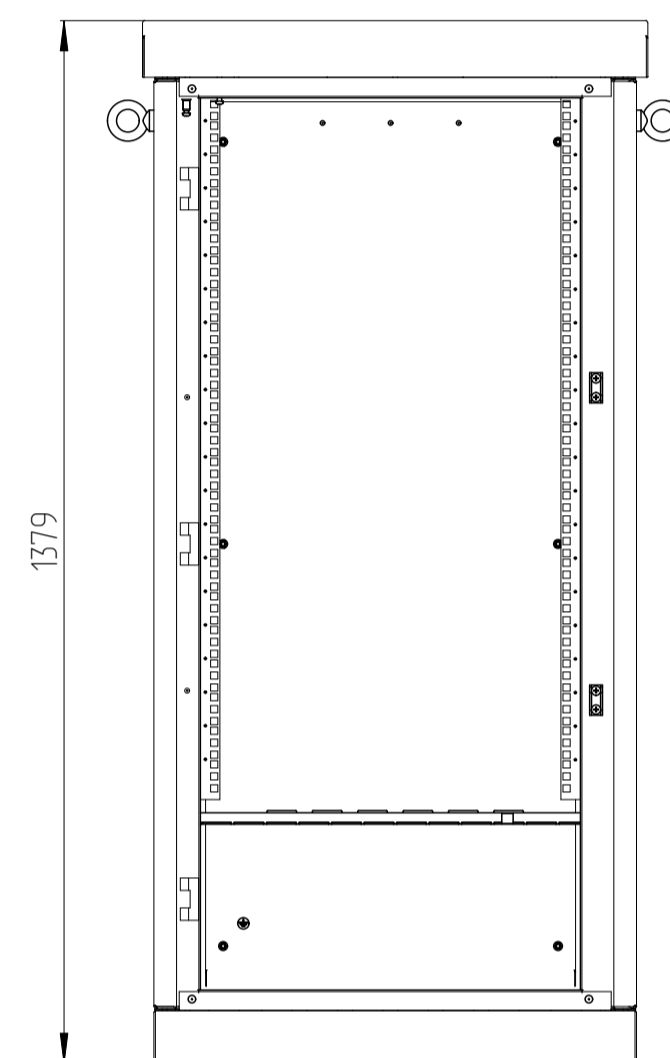

ШТВ-1-6U.6.8-4AAA

ШТВ-1-18U.6.8-4AAA

ШТВ-1-9U.6.8-4AAA

ШТВ-1-21U.6.8-4AAA

ШТВ-1-12U.6.8-4AAA

ШТВ-1-24U.6.8-4AAA

ШТВ-1-15U.6.8-4AAA

Основа шкафа ШТВ-1-х6.8

Основа каркаса ШТВ-1-х6.8

Через эти отверстия доступ к креплению шкафа к поддону/фундаменту

B-B