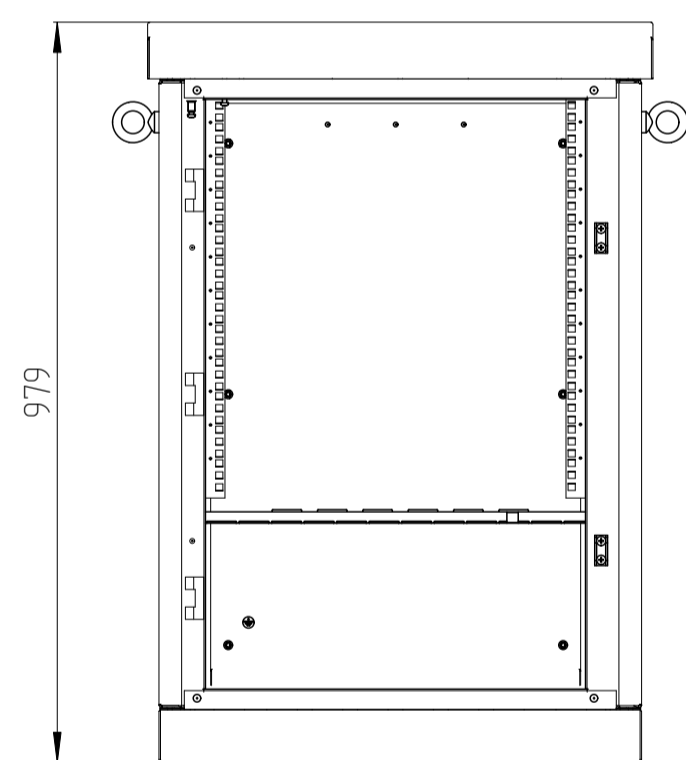

ШТВ-1-6U.6.8-4AAA

ШТВ-1-18U.6.8-4AAA

ШТВ-1-9U.6.8-4AAA

ШТВ-1-21U.6.8-4AAA

ШТВ-1-12U.6.8-4AAA

ШТВ-1-24U.6.8-4AAA

ШТВ-1-15U.6.8-4AAA

Основа шкафа ШТВ-1-х6.8

Основа каркаса ШТВ-1-х6.8

Через эти отверстия доступ к креплению шкафа к поддону/фундаменту

B-B