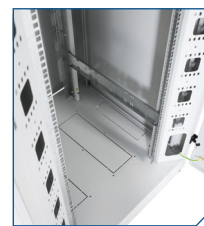

Полезная глубина (мм)

580

Установка и доступ к оборудованию

Доступ для монтажа, коммутации и обслуживания оборудования возможен с четырех сторон: через переднюю, заднюю двери и боковые стенки. Шкаф имеет 4 оцинкованные вертикальные направляющие, установленные на глубину 580 мм. Кабельные вводы находятся в крыше и днище шкафа. Предусмотрена система заземления.