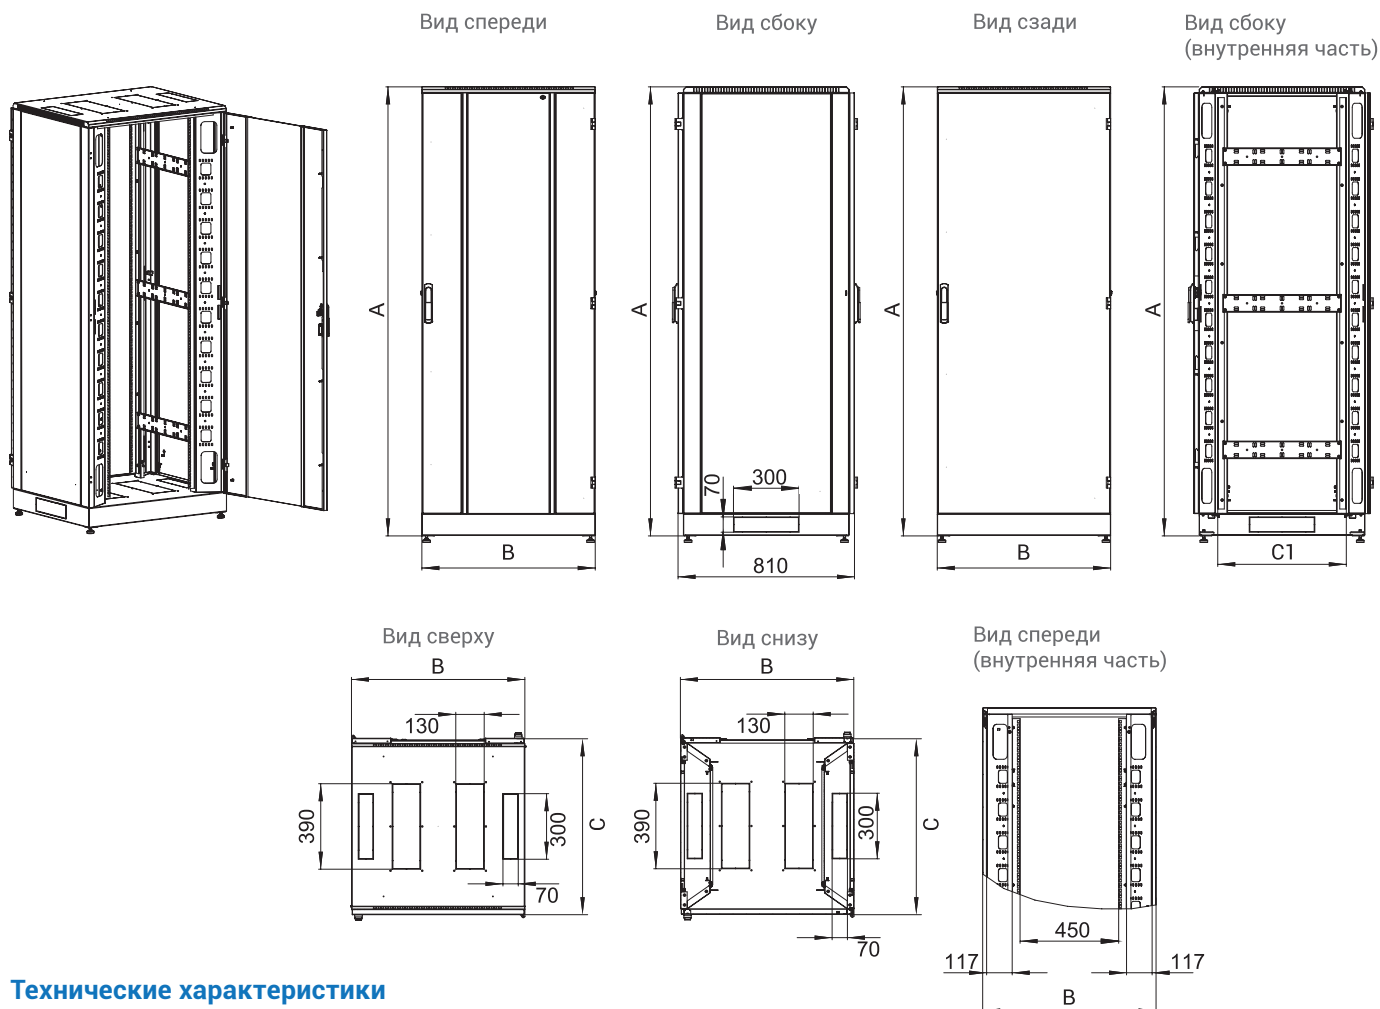

Технические характеристики ШТК-К

Технические характеристики

	A	B	C	C1				
Модификация	Высота (U)	Высота (мм)	Ширина (мм)	Глубина (мм)	Полезная глубина (мм)	Распределенная нагрузка (кг)	Масса (кг)	Упаковка (мест)
ШТК-К-33.8.8	33	1660	800	800	580	500	103	3
ШТК-К-42.8.8	42	2060	800	800	580	500	125	3

Габариты упаковки

Модификация	Место 1 (крепеж)		Место 2		Место 3	
	Габариты (ВхШхГ)	Масса (кг)	Габариты (ВхШхГ)	Масса (кг)	Габариты (ВхШхГ)	Масса (кг)
ШТК-К-33.8.8	220x400x1550	35	150x810x770	34	110x800x1550	53
ШТК-К-42.8.8	220x400x1950	40	150x810x770	34	110x800x1950	67

Стандартные комплектации напольных телекоммуникационных шкафов серии ШТК-К

Код производителя	Наименование изделия	Артикул	Заказ
30144554200	Шкаф кроссовый 33U (800x800) дверь стекло, задняя дверь металл	ШТК-К-33.8.8.-13AA	
30144554201	Шкаф кроссовый 33U (800x800) дверь стекло, задняя металл, перфор. стенки	ШТК-К-33.8.8.-13BB	
30144554202	Шкаф кроссовый 33U (800x800) дверь металл, задняя дверь металл	ШТК-К-33.8.8.-33AA	
30144554203	Шкаф кроссовый 33U (800x800) дверь стекло, задняя металл, перфор. стенки	ШТК-К-33.8.8.-33BB	
30144554300	Шкаф кроссовый 42U (800x800) дверь стекло, задняя дверь металл	ШТК-К-42.8.8.-13AA	
30144554301	Шкаф кроссовый 42U (800x800) дверь стекло, задняя металл, перфор. стенки	ШТК-К-42.8.8.-13BB	
30144554302	Шкаф кроссовый 42U (800x800) дверь металл, задняя дверь металл	ШТК-К-42.8.8.-33AA	
30144554303	Шкаф кроссовый 42U (800x800) дверь стекло, задняя металл, перфор. стенки	ШТК-К-42.8.8.-33BB