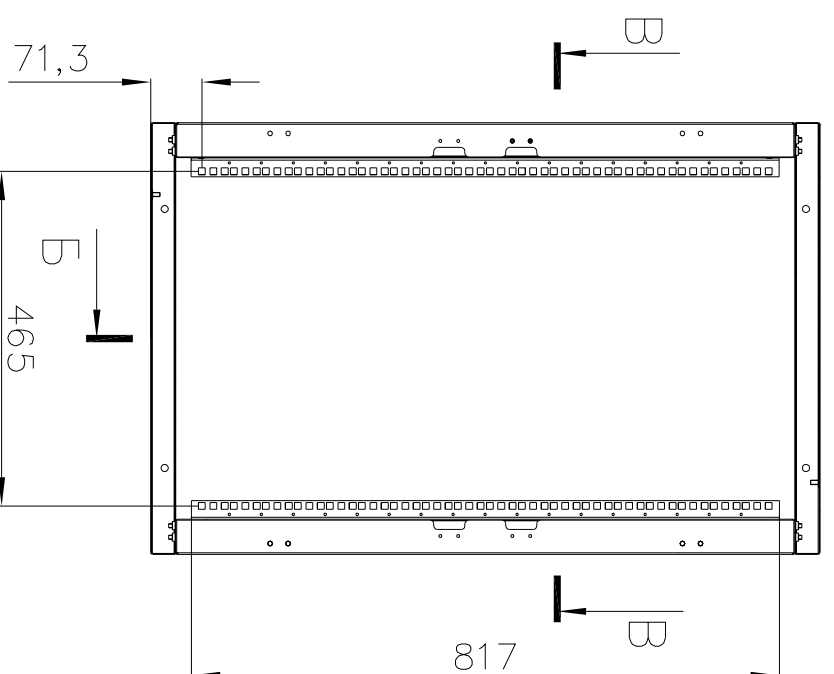

ЦМО

www.cmo.ru

Шкаф телекоммуникационный навесной ШРН-Э-18.350
(масштаб 1:10)

Б
A-A

Б-Б
A

Б-Б