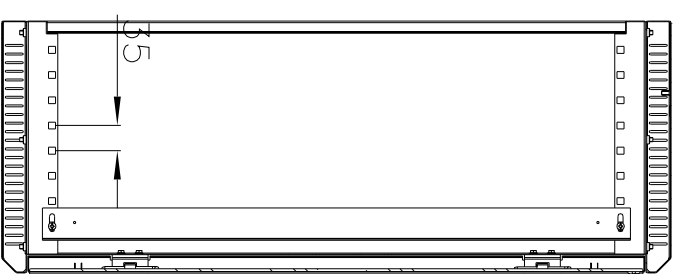

ЦМО

www.cmo.ru

Шкаф телекоммуникационный навесной ШРН-Э-18.350
(масштаб 1:10)

Б
A-A

Б-Б
A

Б-Б