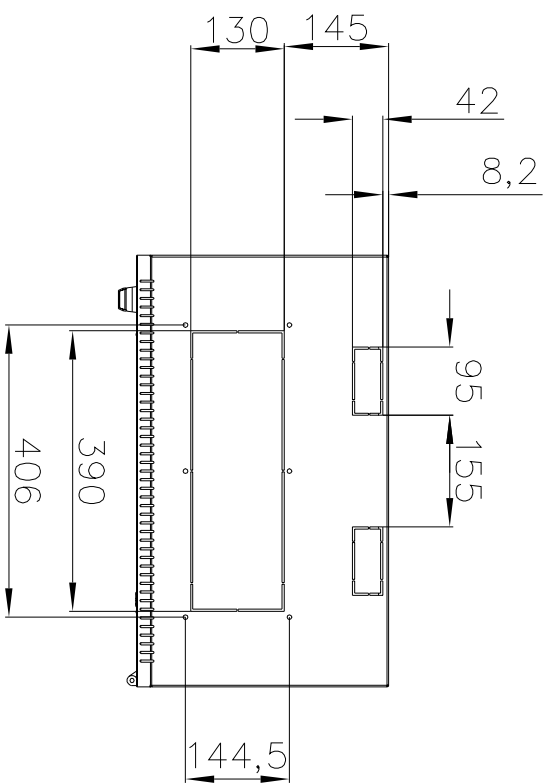

ЦМО

www.cmo.ru

Шкаф телекоммуникационный навесной ШРН-Э-18.350
(масштаб 1:10)

Б
A-A

Б-Б
A

Б-Б