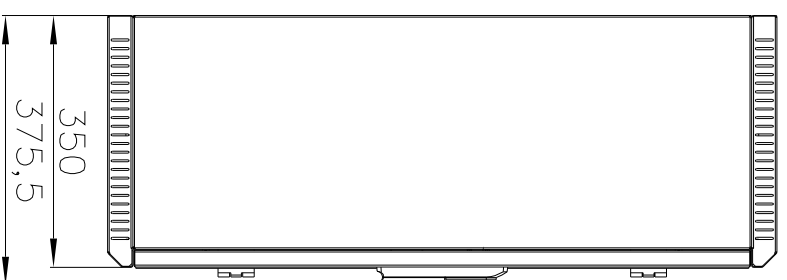

ЦМО

www.cmo.ru

Шкаф телекоммуникационный навесной ШРН-Э-18.350
(масштаб 1:10)

Б
A-A

Б-Б
A

Б-Б