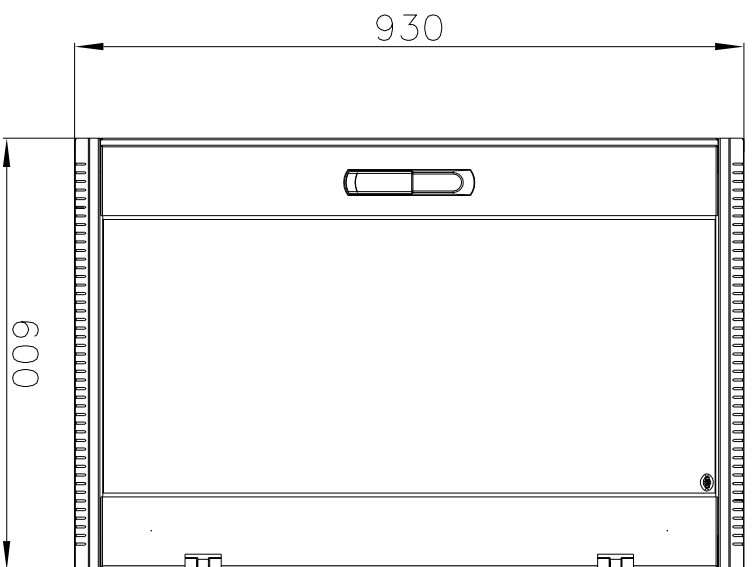

ЦМО

www.cmo.ru

Шкаф телекоммуникационный навесной ШРН-Э-18.350
(масштаб 1:10)

Б
A-A

Б-Б
A

Б-Б