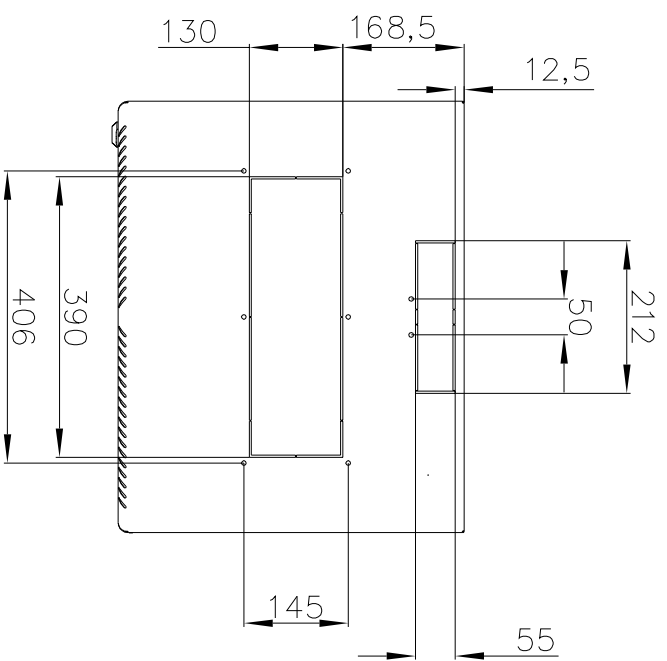

www.qmo.ru

Шкаф мелкомодульный навесной ШРН-12.480.1 (масштаб 1:10)

C-C

A-A

B-B