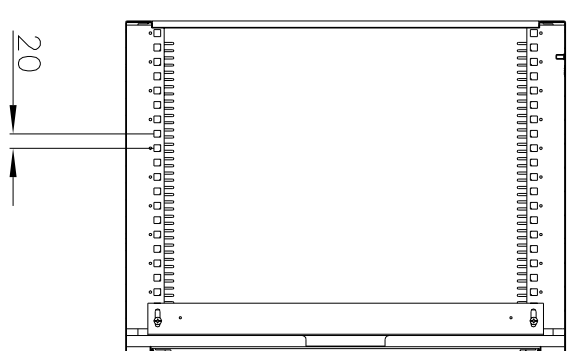

www.qmo.ru

Шкаф мелкомодульный навесной ШРН-12.480.1 (масштаб 1:10)

C-C

A-A

B-B