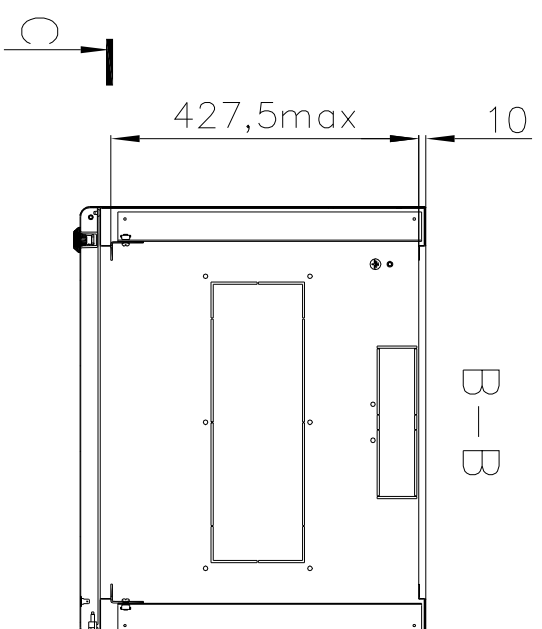

www.qmo.ru

Шкаф мелкомодульный навесной ШРН-12.480.1 (масштаб 1:10)

C-C

A-A

B-B