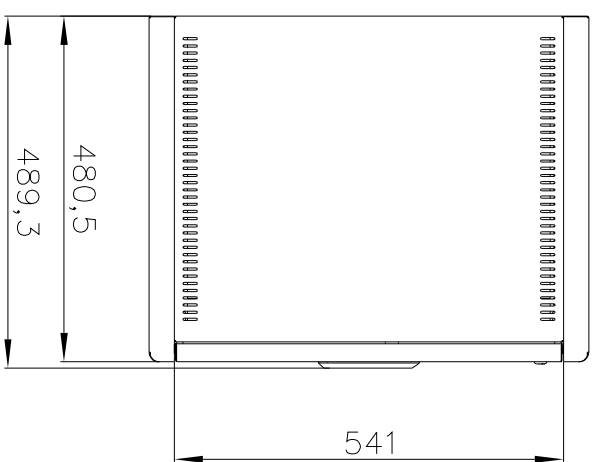

www.qmo.ru

Шкаф мелкомодульный навесной ШРН-12.480.1 (масштаб 1:10)

C-C

A-A

B-B