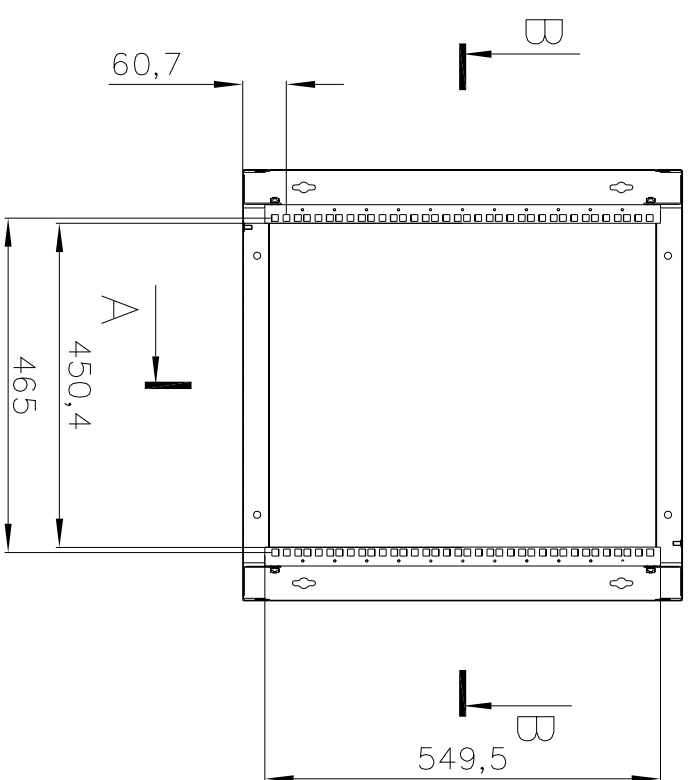

www.qmo.ru

Шкаф мелкомодульный навесной ШРН-12.480.1 (масштаб 1:10)

C-C

A-A

B-B