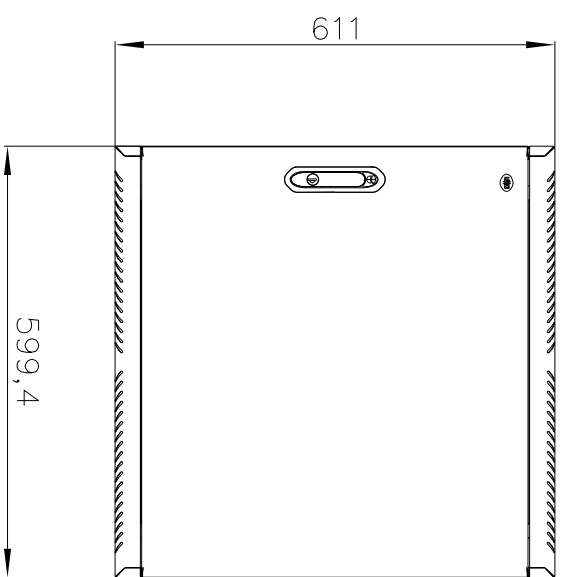

www.qmo.ru

Шкаф мелкомодульный навесной ШРН-12.480.1 (масштаб 1:10)

C-C

A-A

B-B