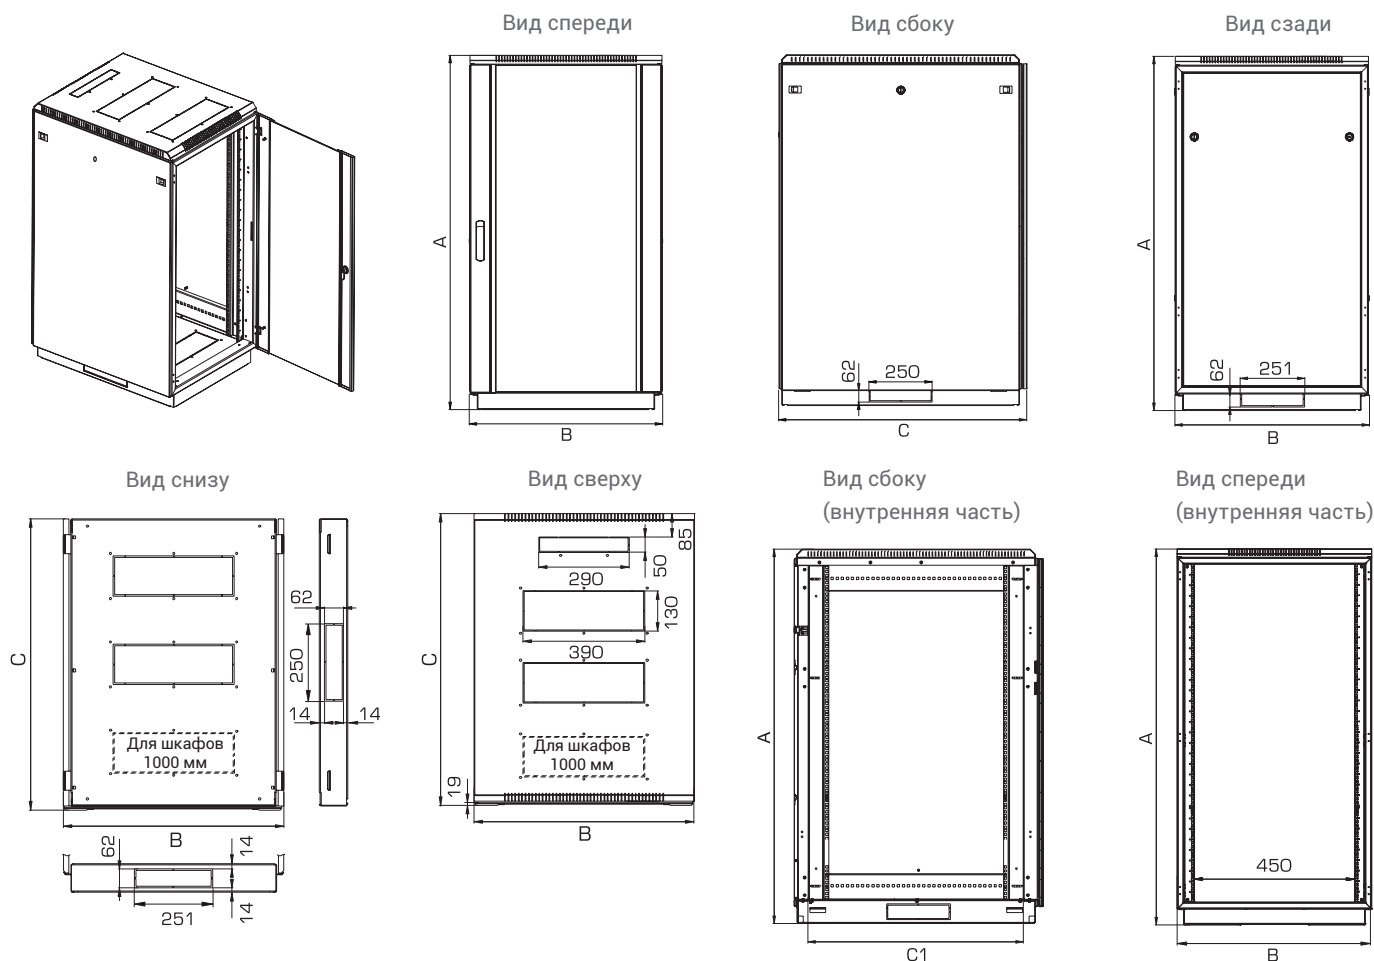

Технические характеристики ШТК-М 18У, 22У, 27У

Технические характеристики

Модификация	Высота (У)	А	В	С	С1	Распределенная нагрузка (кг)	Масса (кг)	Упаковка (мест)
ШТК-М-18.6.6	18	960	600	620	480	270	56	2
ШТК-М-18.6.8	18	960	600	820	680	270	64	2
ШТК-М-22.6.6	22	1140	600	620	480	330	64	2
ШТК-М-22.6.8	22	1140	600	820	680	330	73	2
ШТК-М-22.6.10	22	1140	600	1020	880	330	82	3
ШТК-М-27.6.6	27	1360	600	620	480	400	74	2
ШТК-М-27.6.8	27	1360	600	820	680	400	84	2
ШТК-М-27.6.10	27	1360	600	1020	880	400	94	3

Габариты упаковки

Модификация	Место 1 (крепеж)		Место 2		Место 3	
	Габариты (ВхШхГ)	Масса (кг)	Габариты (ВхШхГ)	Масса (кг)	Габариты (ВхШхГ)	Масса (кг)
ШТК-М-18.6.6	900x750x200	45	740x640x175	19		
ШТК-М-18.6.8	900x850x200	47	740x840x175	24		
ШТК-М-22.6.6	1100x750x200	53	740x640x175	19		
ШТК-М-22.6.8	1100x850x200	57	740x840x175	24		
ШТК-М-22.6.10	1100x750 x200	40	740x1040x175	30	1040x1000x50	25
ШТК-М-27.6.6	1300x750x200	60	740x640x175	19		
ШТК-М-27.6.8	1300x850x200	65	740x840x175	24		
ШТК-М-27.6.10	1300x750x200	45	740x1040x175	30	1260x1000x50	30