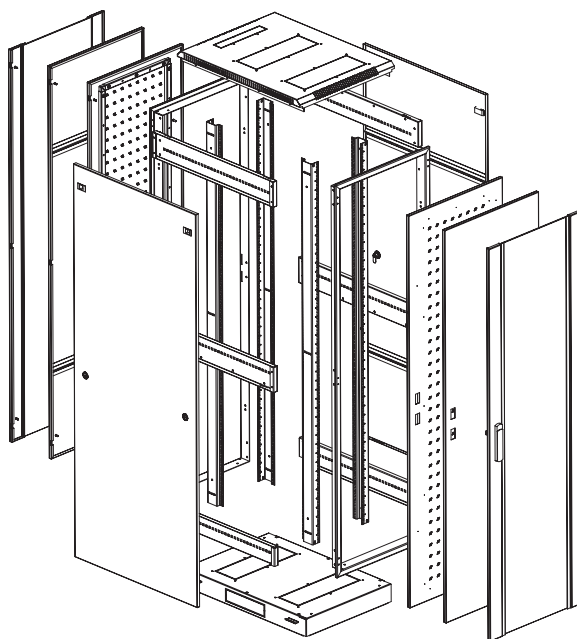

580

Кроссовые шкафы отличаются удобством коммутации большого количества кабеля. Просты в сборке, установке и размещении активного и пассивного оборудования.

Шкафы ШТК-М, ШТК-С, ШТК-К поставляются разобранными, в коробах из многослойного гофрированного картона, стянутого силовыми стропами. Для удобства доставки упаковка разделена на два, три или четыре погрузочных места. Шкафы ШТК-СП поставляются в собранном виде на поддоне 150 мм, упакованы стрейч-пленкой. Производитель имеет право вносить изменения в конструкцию изделия без ухудшения его функциональных характеристик.

480, 680, 880

Предназначен

Для размещения активного и пассивного телекоммуникационного оборудования в офисных и закрытых промышленных помещениях. Класс защиты IP20.

Конструкция

Разборная. Состоит из основания, крыши и двух сварных рам, соединенных комплектом швеллеров (сталь 2 мм). Легок в сборке. За счет элементов крепления каркас шкафа имеет повышенную жесткость, в зависимости от модификации возможна распределенная вертикальная нагрузка до 650 кг.

Задняя стенка

Дверь металл

Дверь перфорация

Дверь стекло

Установка и доступ к оборудованию

Доступ для монтажа, коммутации и обслуживания оборудования возможен с четырех сторон: через боковые легкоъемные стенки, переднюю и заднюю двери. Шкаф имеет 4 оцинкованные вертикальные направляющие, регулируемые по глубине. В ШТК-М шириной 800 мм предусмотрено дополнительное пространство для организации коммутационного кабеля.

Кабельные вводы находятся в основании и крыше шкафа. Крыша – один ввод 290x50 мм. Основание – три кабельных ввода 250x62 мм. Система заземления входит в стандартную комплектацию шкафа. Для удобного размещения и коммутации оборудования доступен широкий спектр аксессуаров.