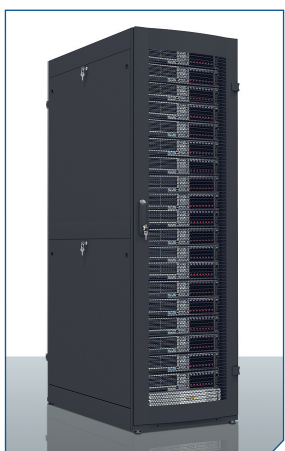

33U, 42U, 45U

Ширина (мм)

600, 800

Глубина (мм)

1000, 1200

Полезная глубина (мм)

850, 1050

Шкафы для установки серверного оборудования. Удобны для организации серверных комнат и центров обработки данных. Отличаются повышенной глубиной и нагрузочной способностью.