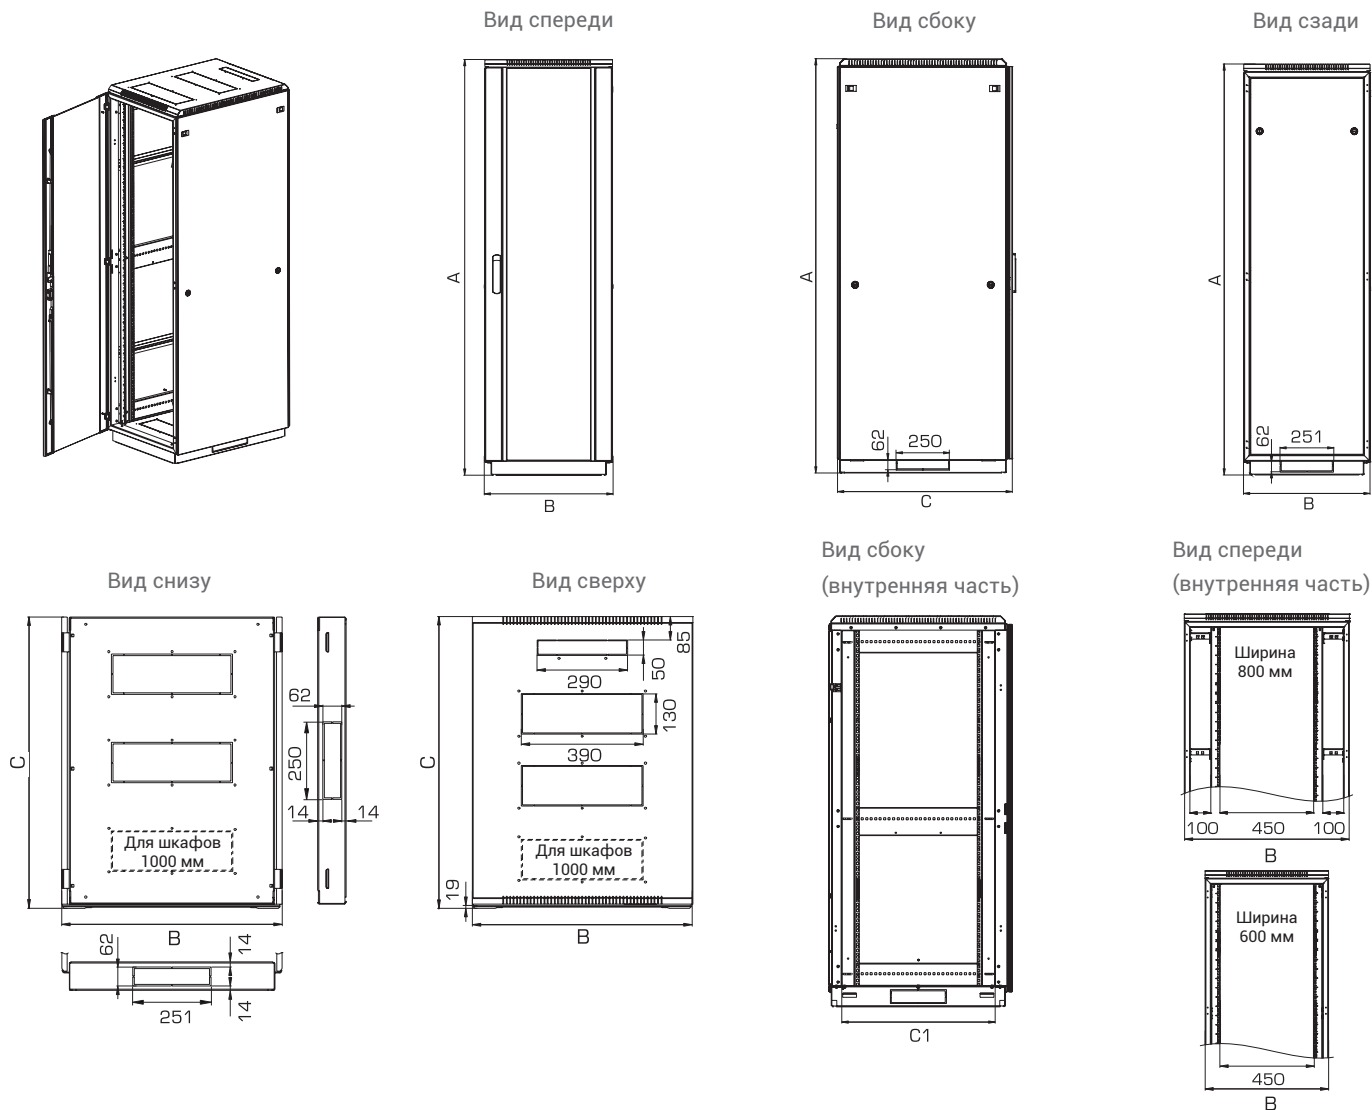

Технические характеристики ШТК-М 33U, 38U, 42U, 47U

Технические характеристики

Модификация	Высота (U)	A Высота (мм)	B Ширина (мм)	C Глубина (мм)	C1 Полезная глубина (мм)	Распределенная нагрузка (кг)	Масса (кг)	Упаковка (мест)
ШТК-М-33.6.6	33	1625	600	620	480	450	86	3
ШТК-М-33.6.8	33	1625	600	820	680	450	100	3
ШТК-М-33.6.10	33	1625	600	1020	880	450	114	3
ШТК-М-38.6.6	38	1850	600	620	480	500	91	3
ШТК-М-38.6.8	38	1850	600	820	680	500	102	3
ШТК-М-38.6.10	38	1850	600	1020	880	500	115	3
ШТК-М-42.6.6	42	2030	600	620	480	550	105	3
ШТК-М-42.6.8	42	2030	600	820	680	550	119	3
ШТК-М-42.6.10	42	2030	600	1020	880	550	133	3
ШТК-М-42.8.8	42	2030	800	820	680	500	156	3
ШТК-М-42.8.10	42	2030	800	1020	880	500	171	3
ШТК-М-47.6.6	47	2250	600	620	480	650	114	3
ШТК-М-47.6.8	47	2250	600	820	680	650	129	3
ШТК-М-47.6.10	47	2250	600	1020	880	650	143	3
ШТК-М-47.8.8	47	2250	800	820	680	600	168	3
ШТК-М-47.8.10	47	2250	800	1020	880	600	185	3

Шаг установки вертикальных направляющих – 20 мм.