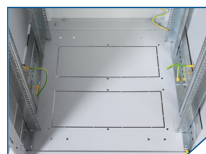

Задняя стенка

Дверь металл

Дверь перфорация

Дверь стекло

Установка и доступ к оборудованию

Доступ для монтажа, коммутации и обслуживания оборудования возможен с четырех сторон: через боковые легкоъемные стенки, переднюю и заднюю двери. Шкаф имеет 4 оцинкованные вертикальные направляющие, регулируемые по глубине. В ШТК-М шириной 800 мм предусмотрено дополнительное пространство для организации коммутационного кабеля.

Кабельные вводы находятся в основании и крыше шкафа. Крыша – один ввод 290x50 мм. Основание – три кабельных ввода 250x62 мм. Система заземления входит в стандартную комплектацию шкафа. Для удобного размещения и коммутации оборудования доступен широкий спектр аксессуаров.