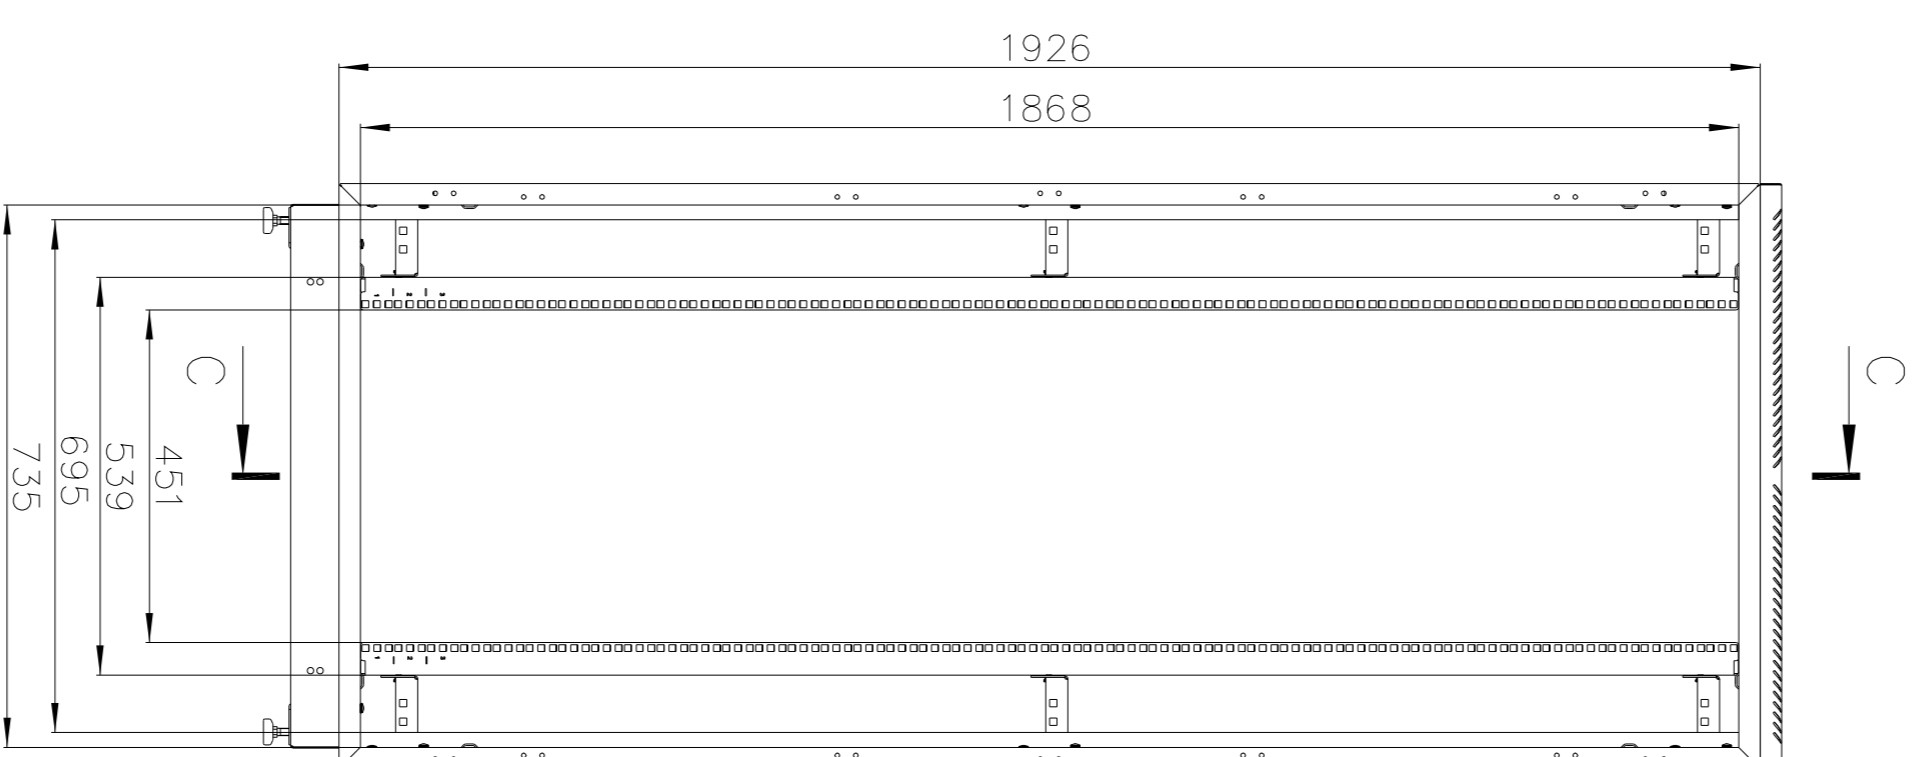

www.qmo.ru

Шкаф меллекоммуникационный наполный
ШТК-М-42.8.10-1ААА
(Масштаб 1:10)

C

C-C

B-B

B

B