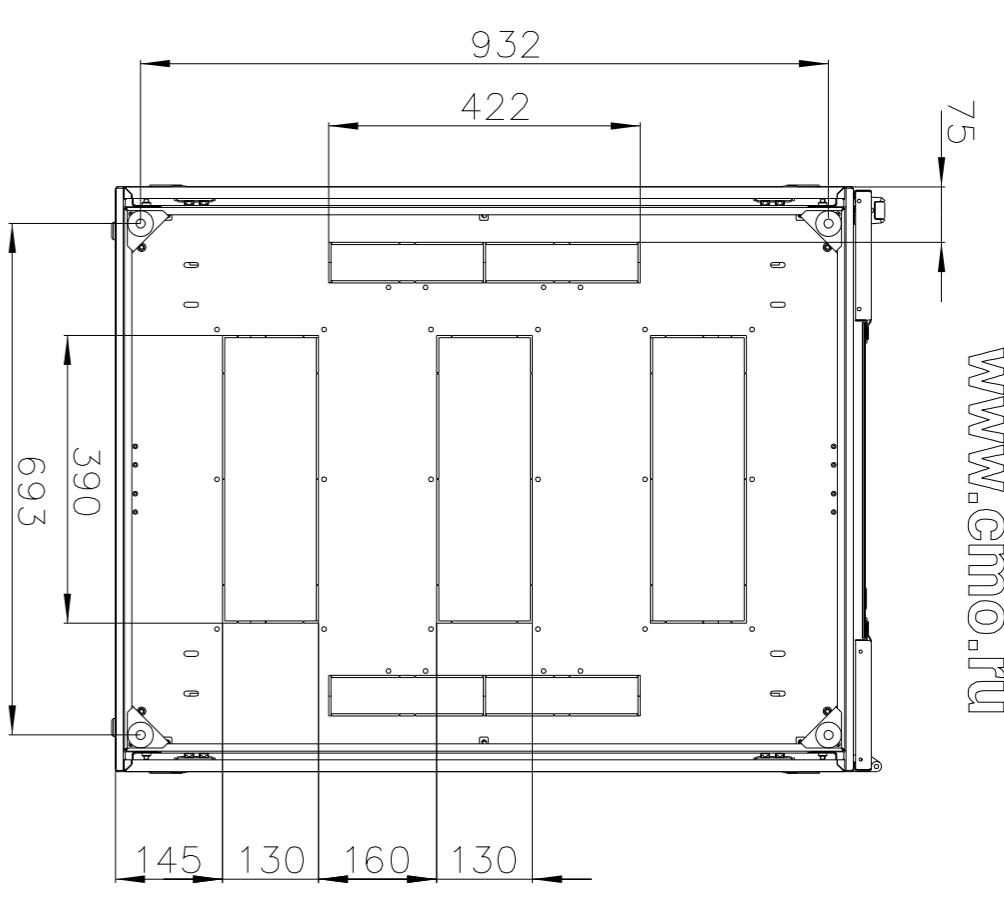

www.qmo.ru

Шкаф меллекоммуникационный наполный
ШТК-М-42.8.10-1ААА
(Масштаб 1:10)

C

C-C

B-B

B

B