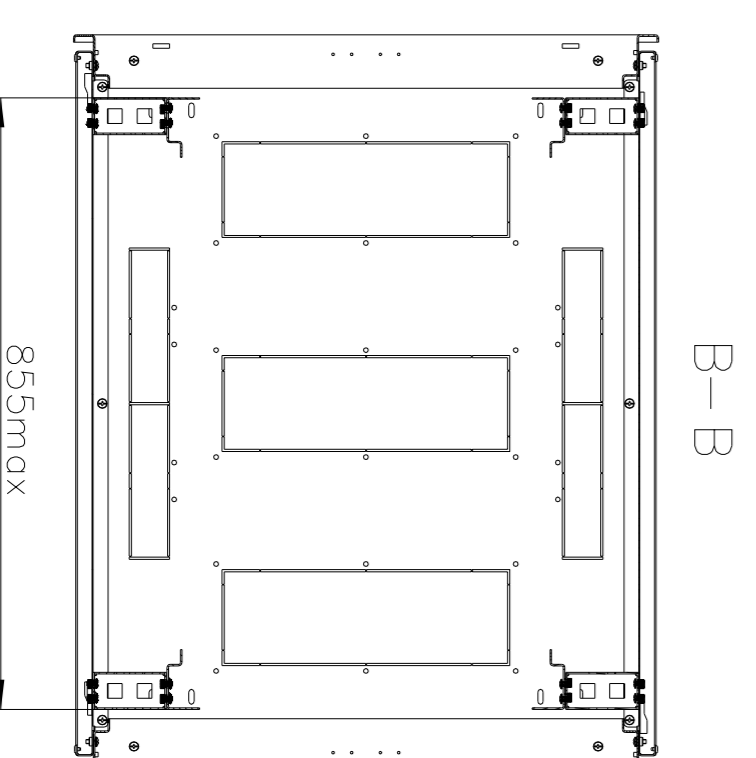

www.qmo.ru

Шкаф меллекоммуникационный наполный
ШТК-М-42.8.10-1ААА
(Масштаб 1:10)

C

C-C

B-B

B

B