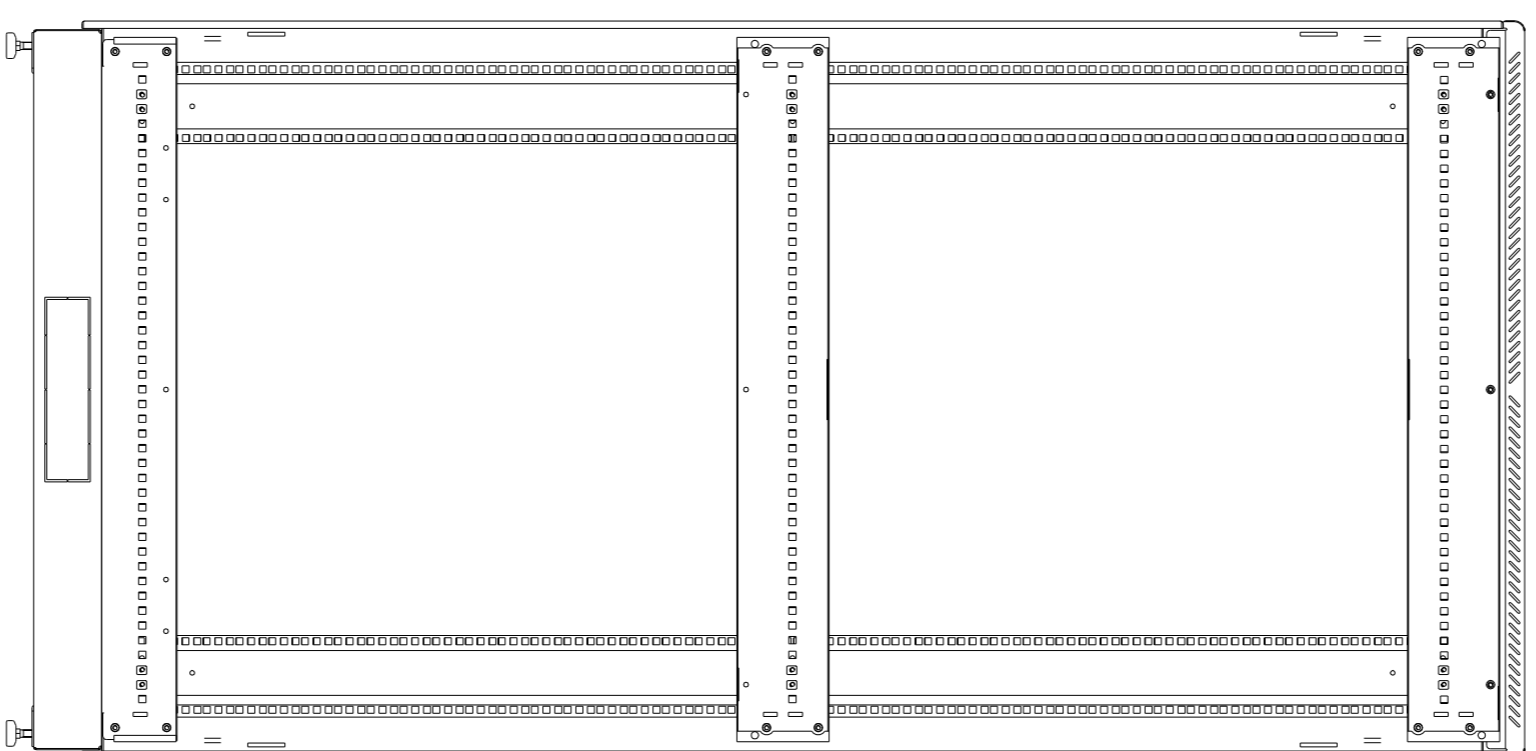

www.qmo.ru

Шкаф меллекоммуникационный наполный
ШТК-М-42.8.10-1ААА
(Масштаб 1:10)

C

C-C

B-B

B

B