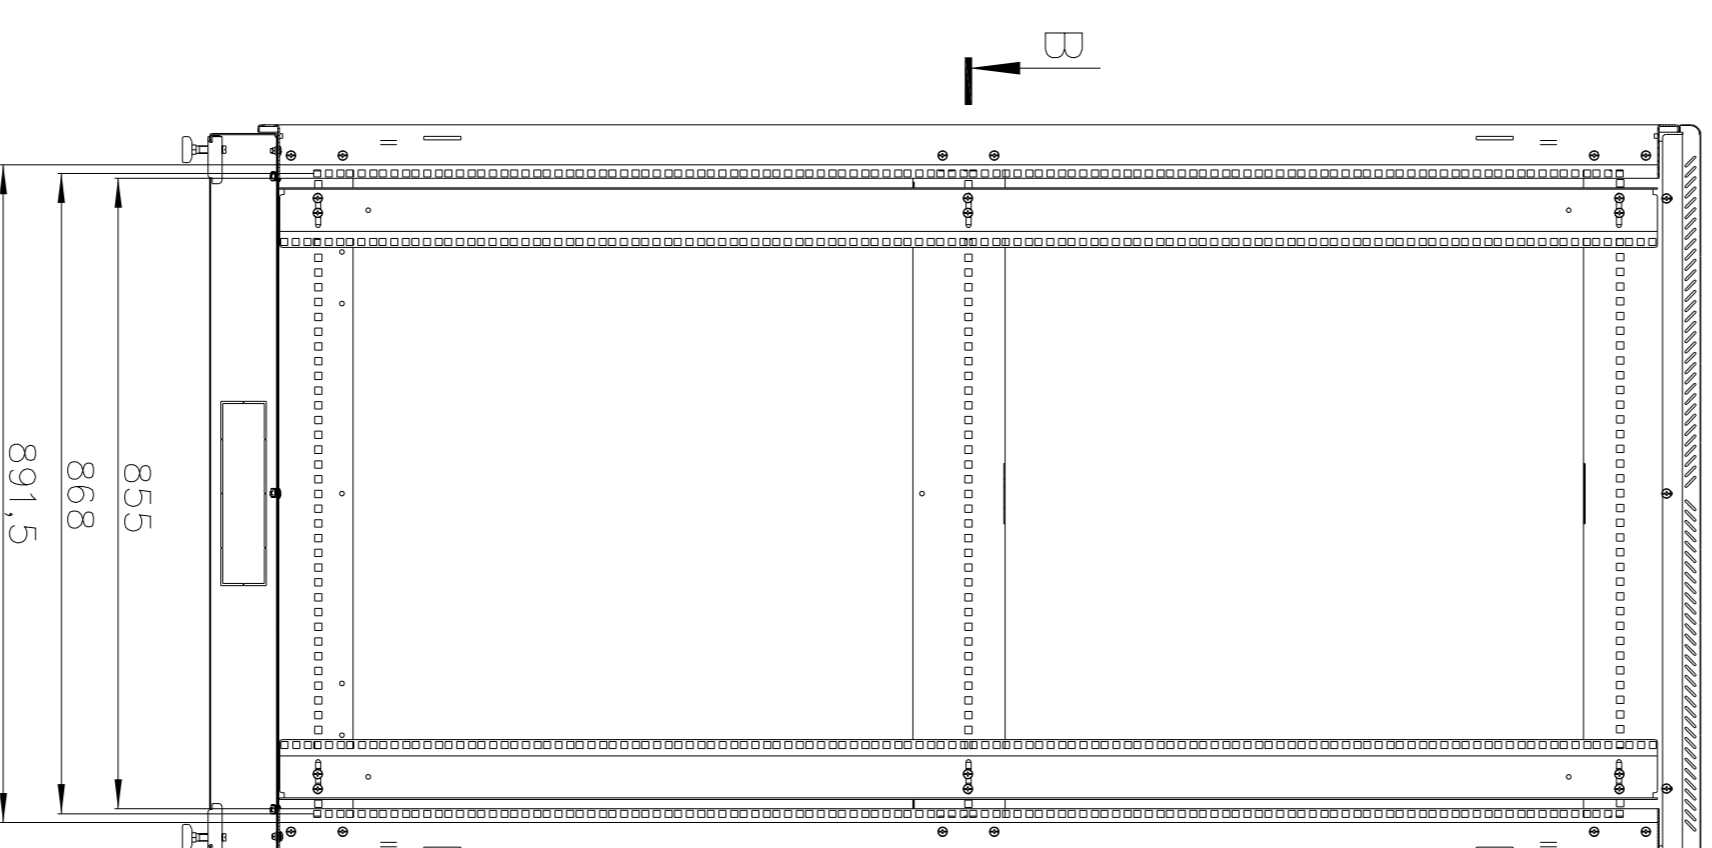

www.qmo.ru

Шкаф меллекоммуникационный наполный
ШТК-М-42.8.10-1ААА
(Масштаб 1:10)

C

C-C

B-B

B

B