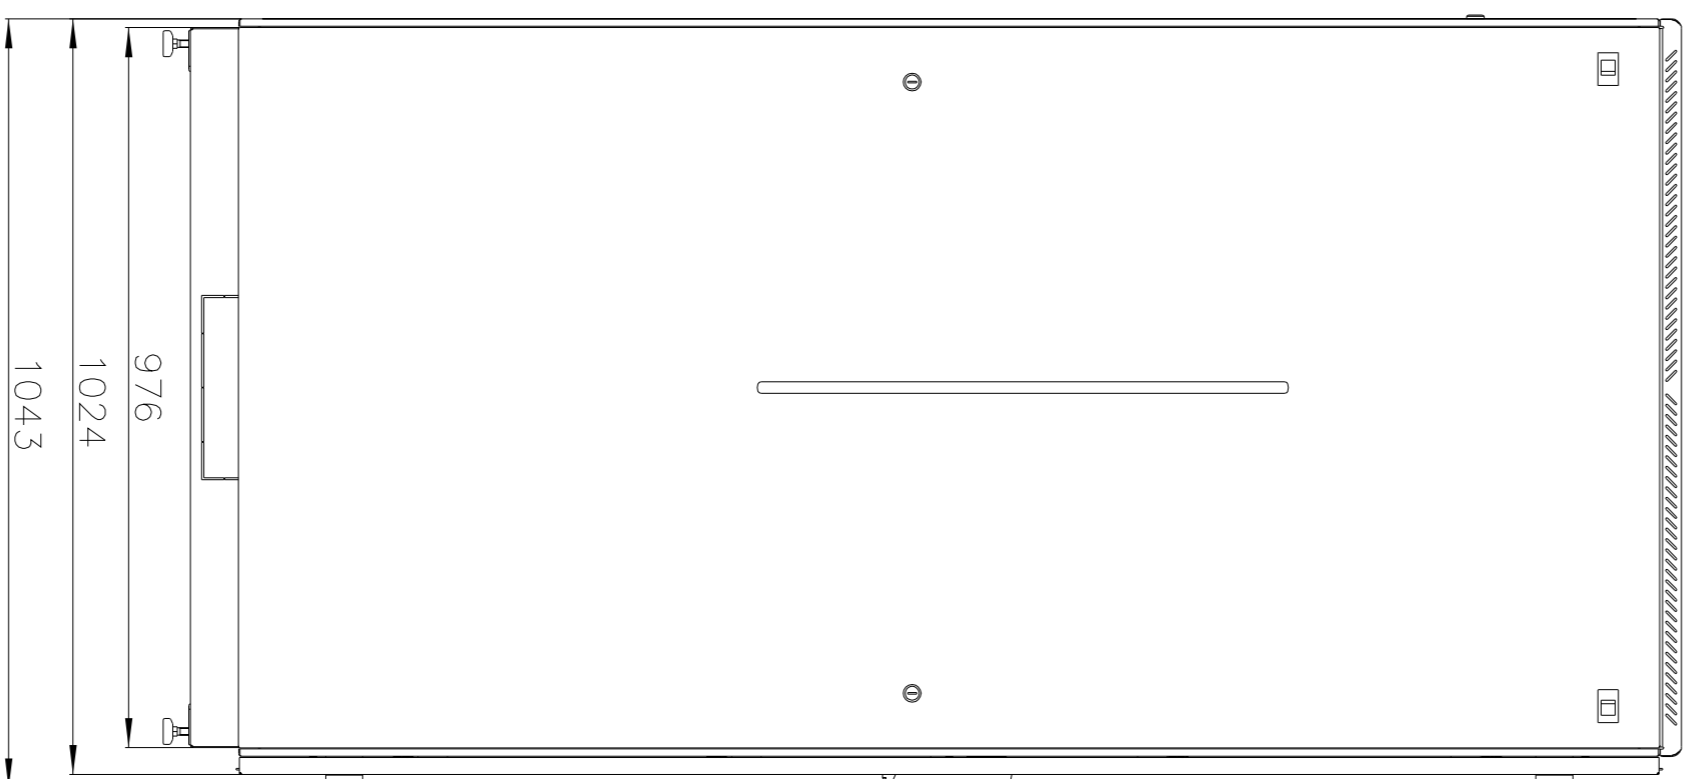

www.qmo.ru

Шкаф меллекоммуникационный наполный
ШТК-М-42.8.10-1ААА
(Масштаб 1:10)

C

C-C

B-B

B

B