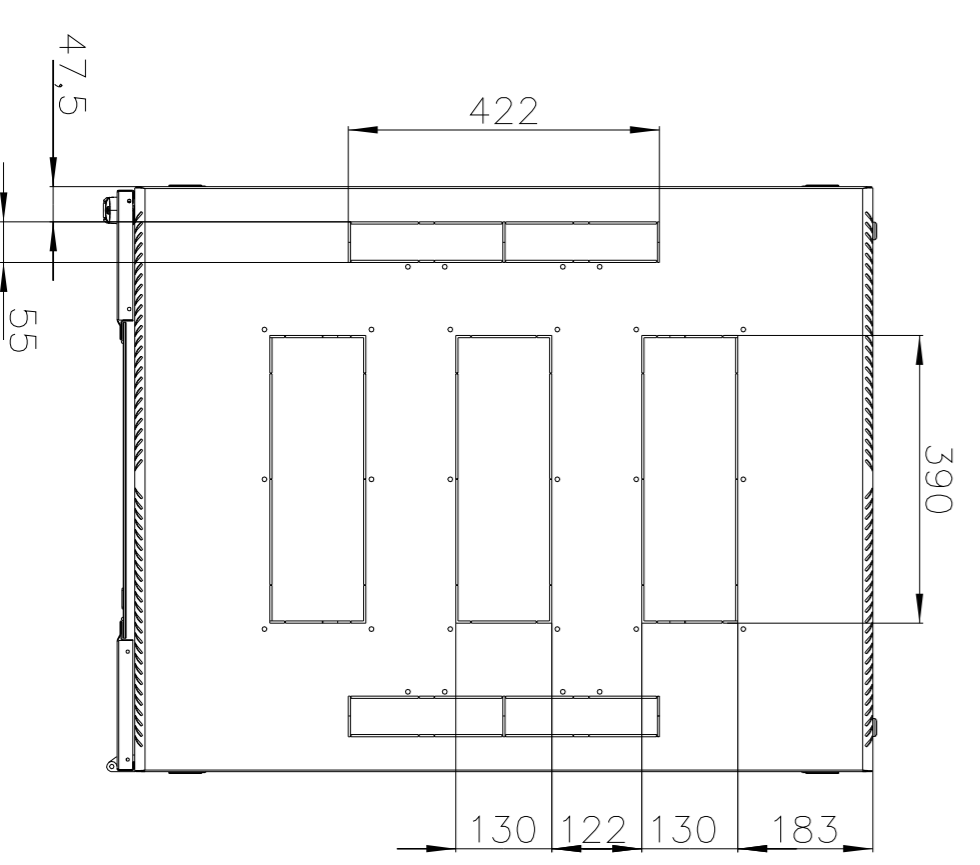

www.qmo.ru

Шкаф меллекоммуникационный наполный
ШТК-М-42.8.10-1ААА
(Масштаб 1:10)

C

C-C

B-B

B

B