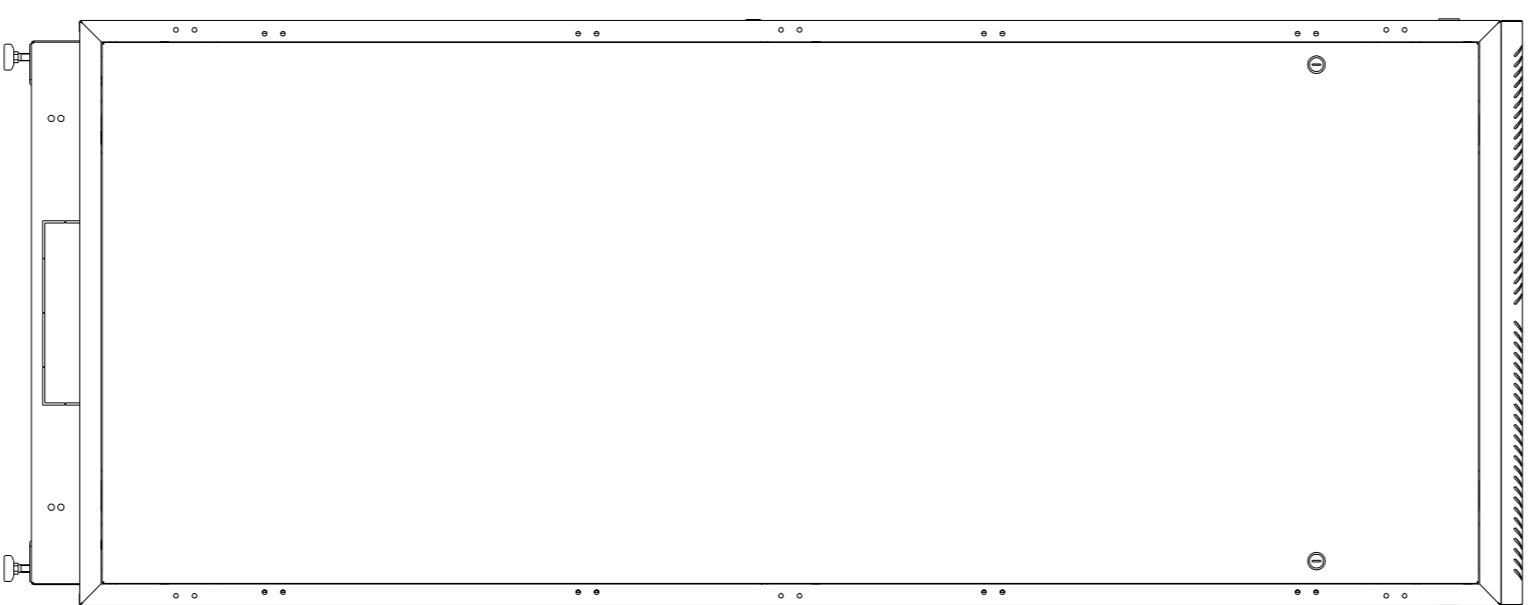

www.qmo.ru

Шкаф меллекоммуникационный наполный
ШТК-М-42.8.10-1ААА
(Масштаб 1:10)

C

C-C

B-B

B

B