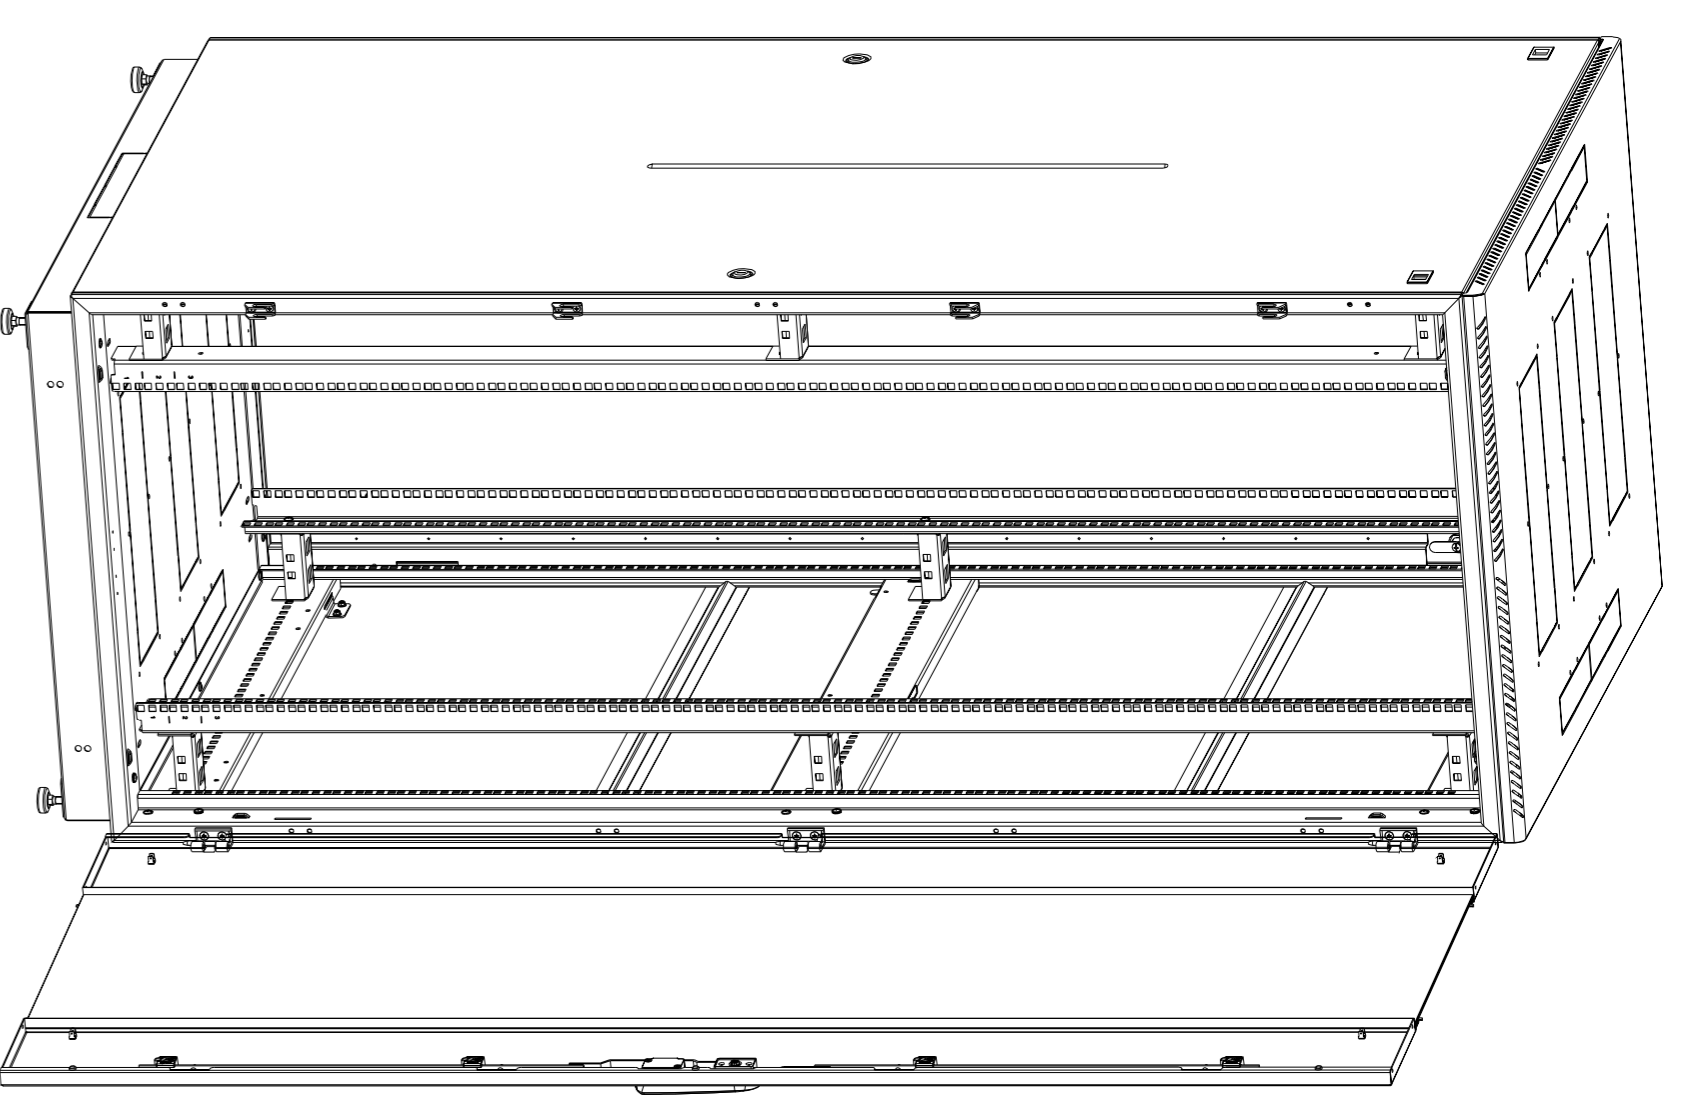

www.qmo.ru

Шкаф меллекоммуникационный наполный
ШТК-М-42.8.10-1ААА
(Масштаб 1:10)

C

C-C

B-B

B

B