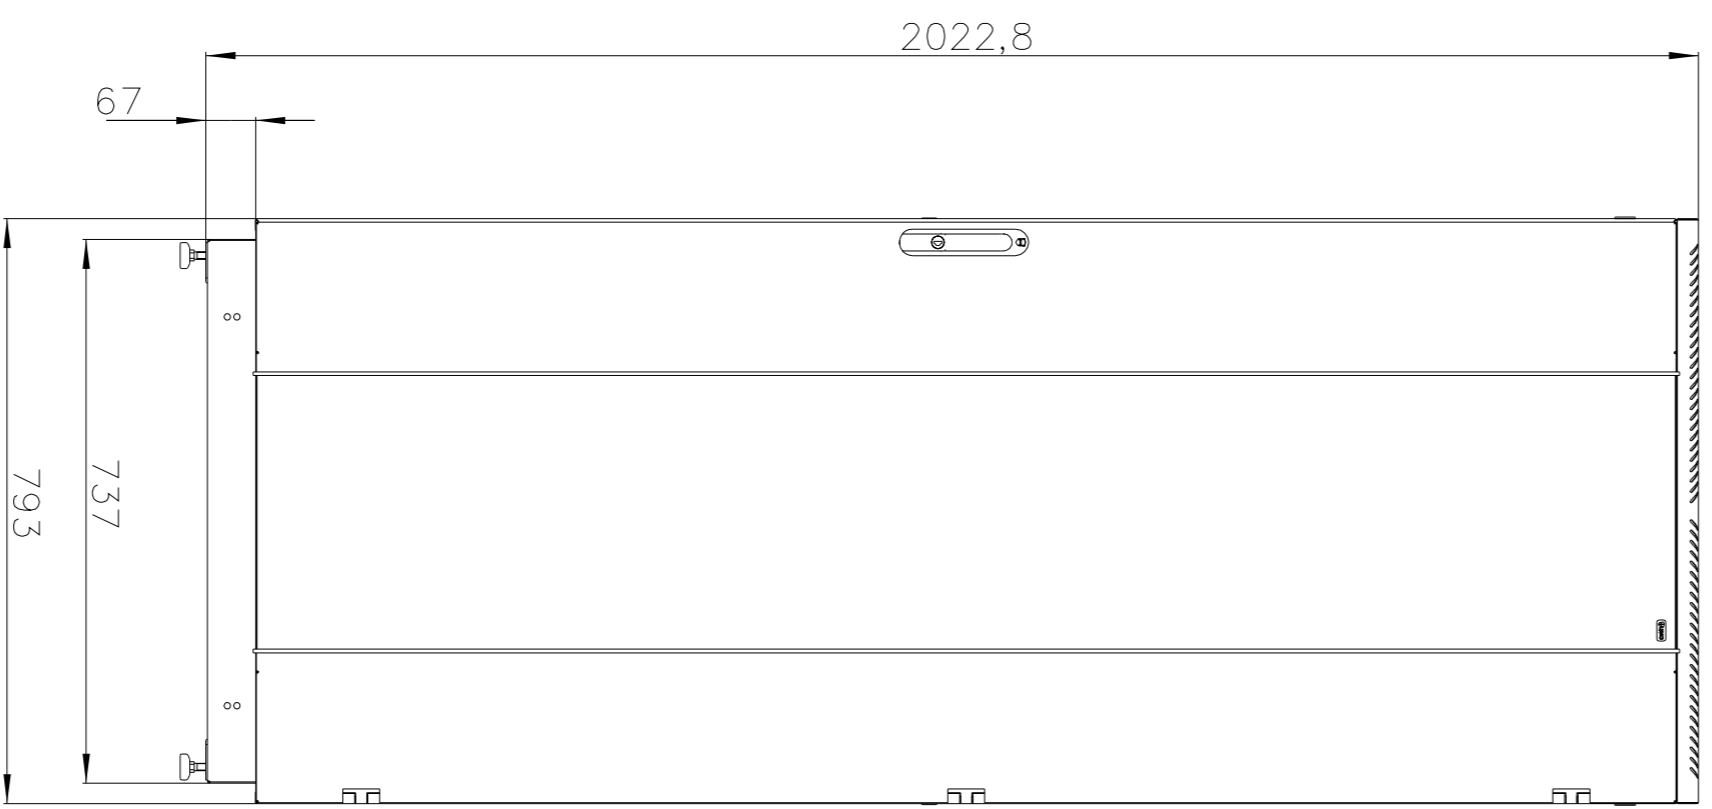

www.qmo.ru

Шкаф меллекоммуникационный наполный
ШТК-М-42.8.10-1ААА
(Масштаб 1:10)

C

C-C

B-B

B

B