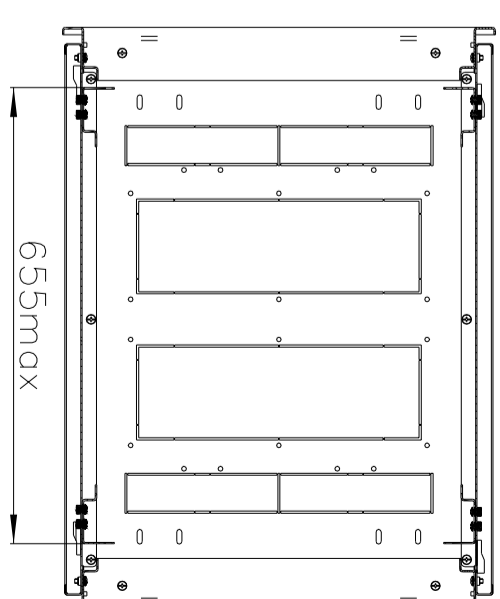

LMO

[www.lmo.ru](http://www.lmo.ru)

Шкаф телекоммуникационный напольный  
ШТК-М-33.6.8-1AAA  
(Масштаб 1:10)

A

A-A

C-C

655max