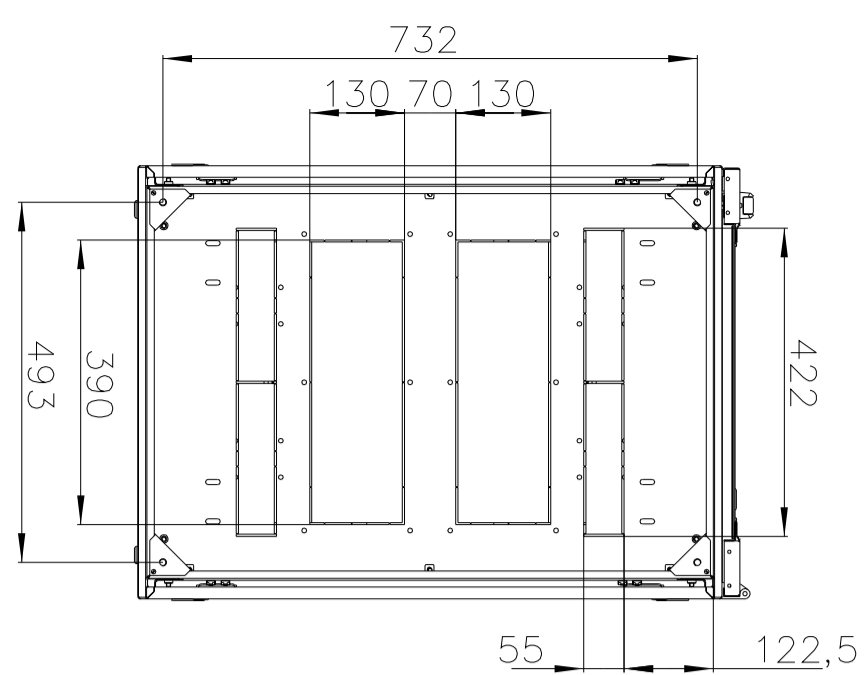

LMO

[www.lmo.ru](http://www.lmo.ru)

Шкаф телекоммуникационный напольный  
ШТК-М-33.6.8-1AAA  
(Масштаб 1:10)

A

A-A

C-C

655max