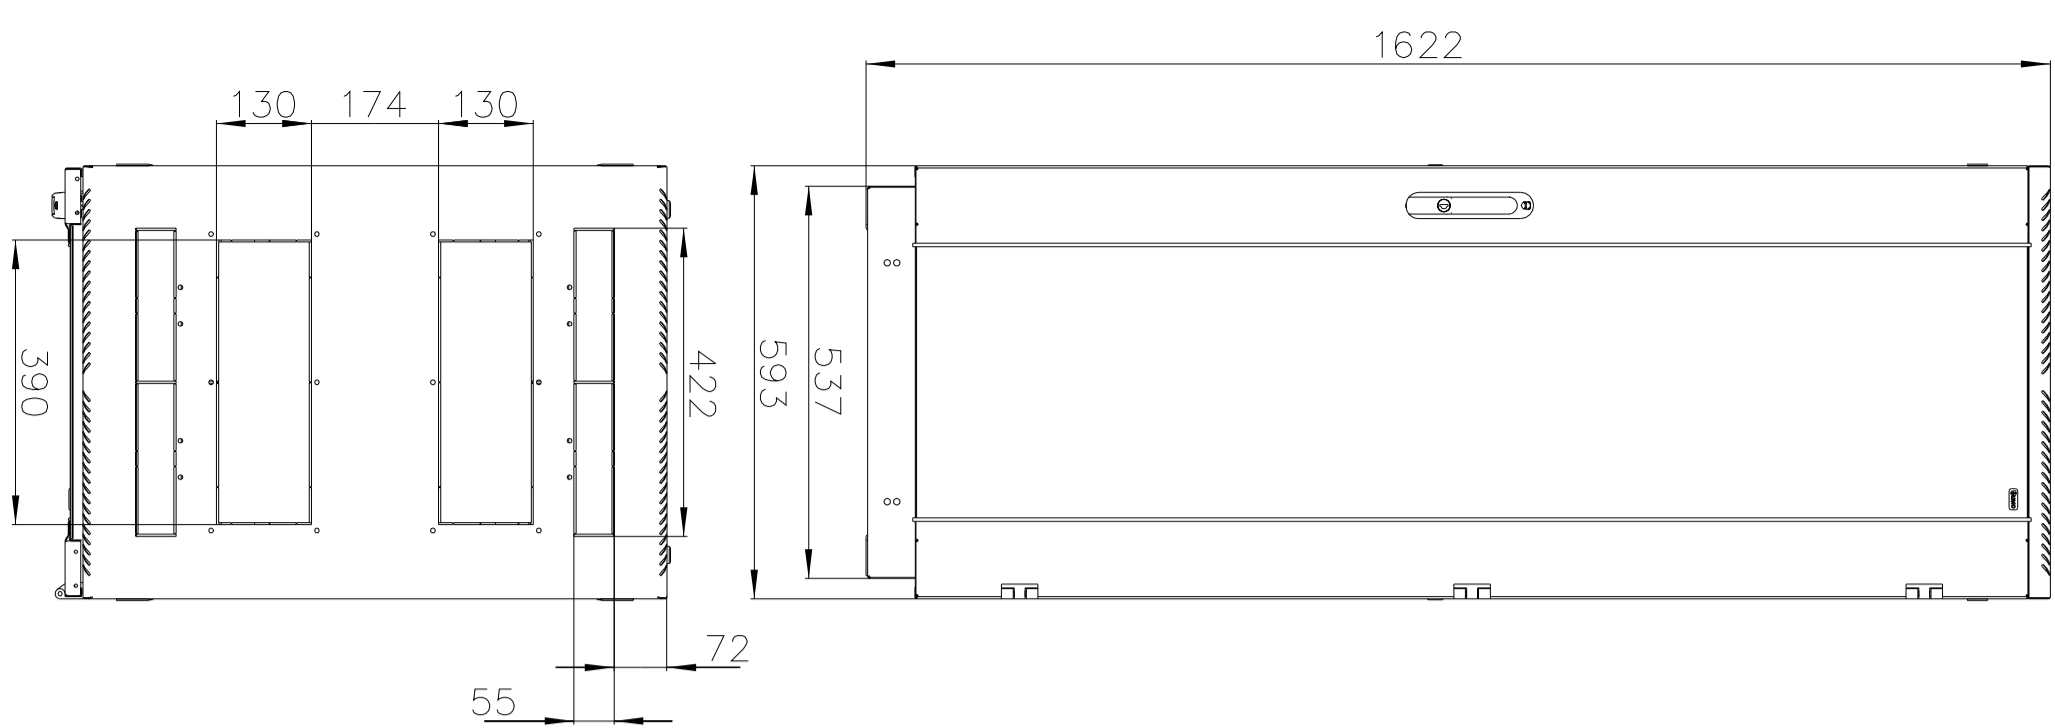

LMO

[www.lmo.ru](http://www.lmo.ru)

Шкаф телекоммуникационный напольный  
ШТК-М-33.6.8-1AAA  
(Масштаб 1:10)

A

A-A

C-C

655max