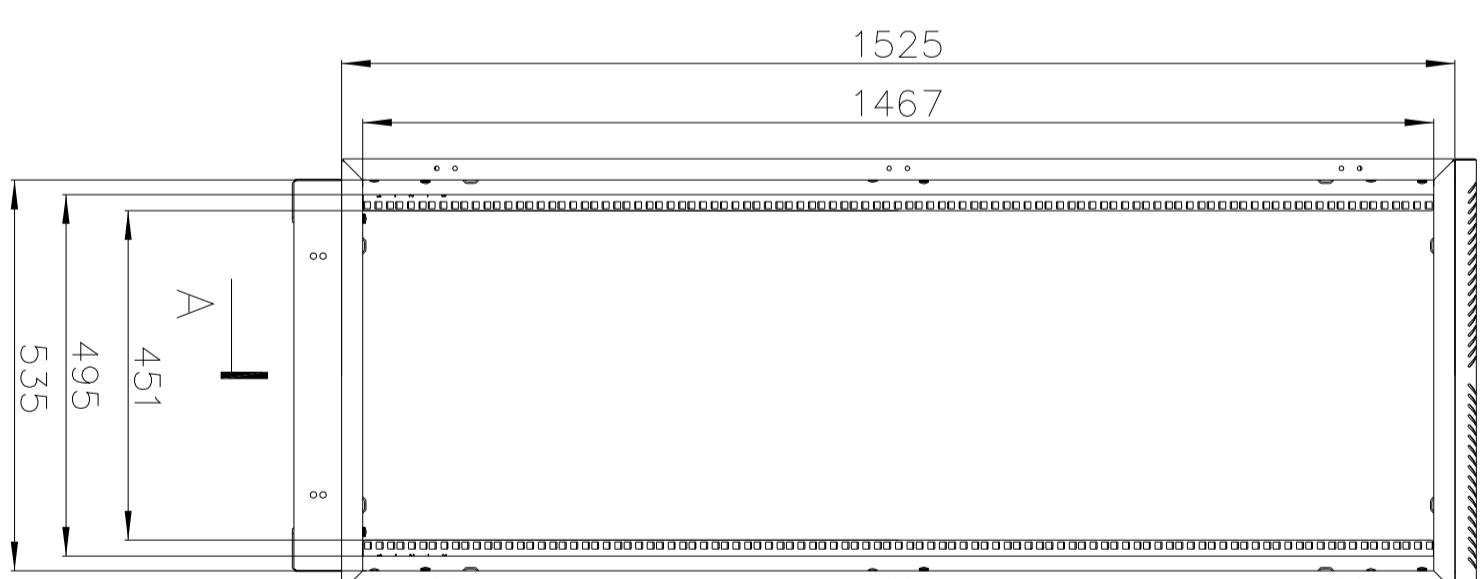

LMO

[www.lmo.ru](http://www.lmo.ru)

Шкаф телекоммуникационный напольный  
ШТК-М-33.6.8-1AAA  
(Масштаб 1:10)

A

A-A

C-C

655max