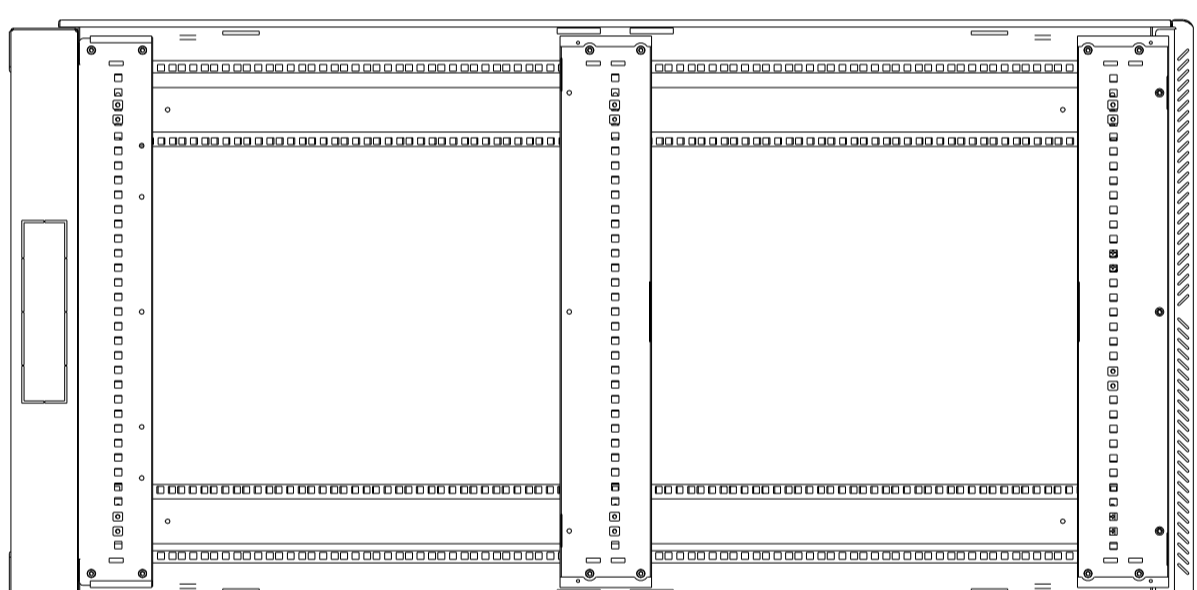

LMO

[www.lmo.ru](http://www.lmo.ru)

Шкаф телекоммуникационный напольный  
ШТК-М-33.6.8-1AAA  
(Масштаб 1:10)

A

A-A

C-C

655max