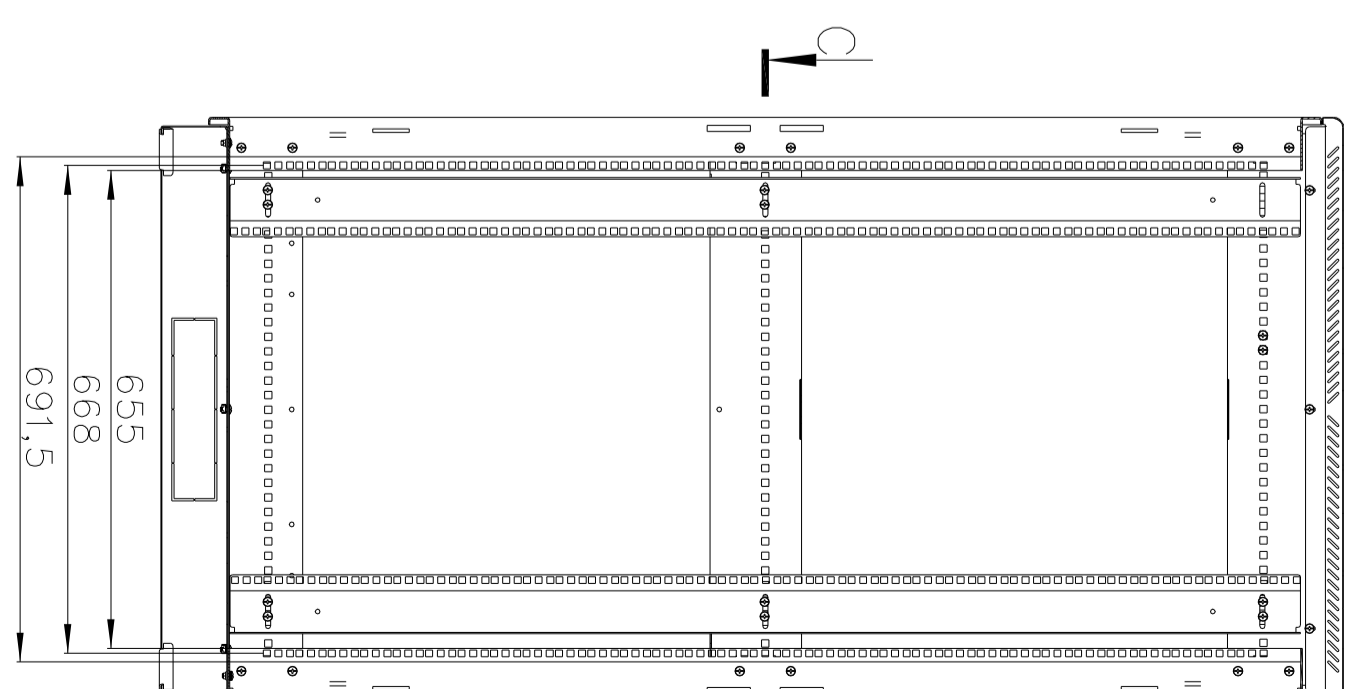

LMO

[www.lmo.ru](http://www.lmo.ru)

Шкаф телекоммуникационный напольный  
ШТК-М-33.6.8-1AAA  
(Масштаб 1:10)

A

A-A

C-C

655max