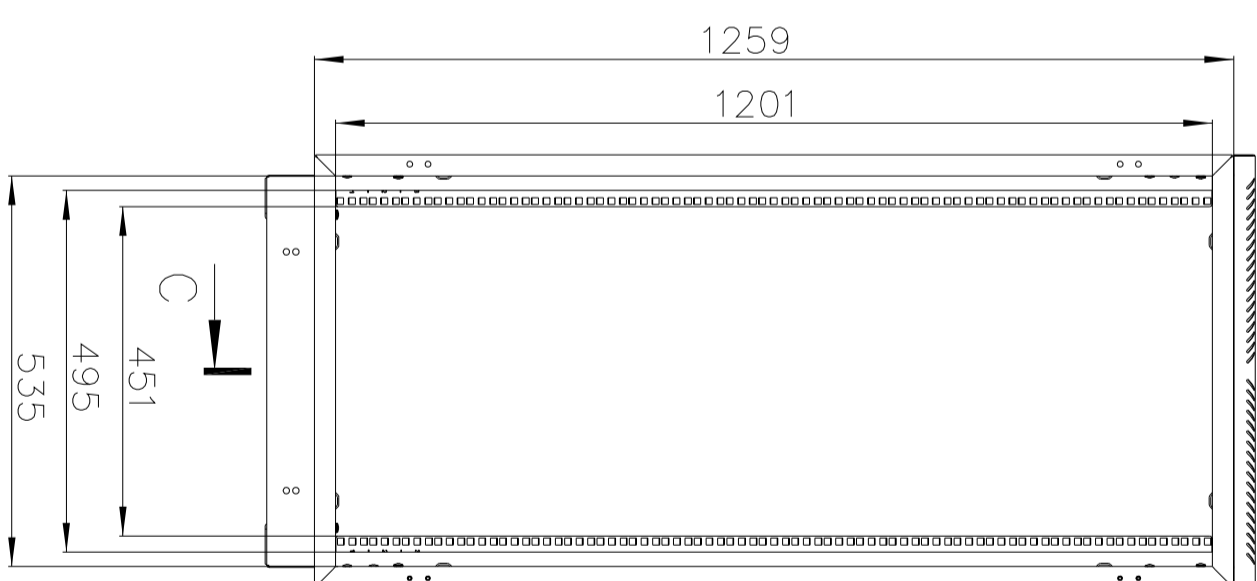

ЦМО

www.cimor.ru

Шкаф телекоммуникационный наполный  
ШТК-М-27.6.6-1AAA  
(Масштаб 1:10)

C

C-C

B

B

B-B

455max