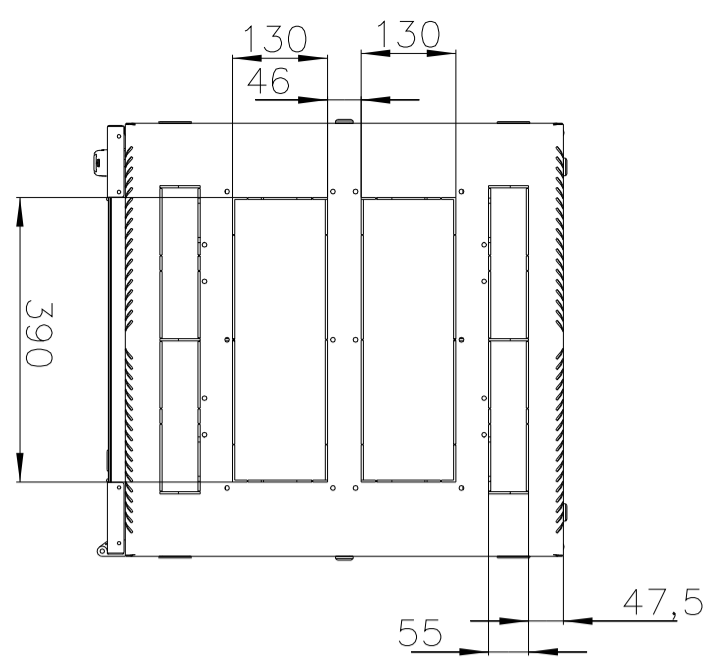

ЦМО

www.cimor.ru

Шкаф телекоммуникационный наполный  
ШТК-М-27.6.6-1AAA  
(Масштаб 1:10)

C

C-C

B

B

B-B

455max