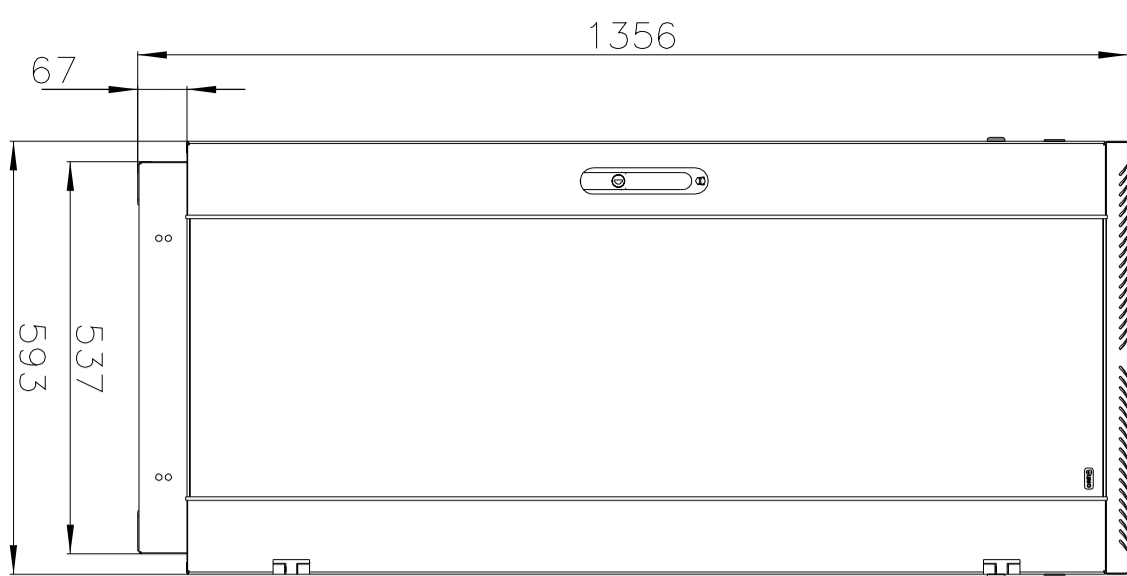

ЦМО

www.cimor.ru

Шкаф телекоммуникационный наполный  
ШТК-М-27.6.6-1AAA  
(Масштаб 1:10)

C

C-C

B

B

B-B

455max