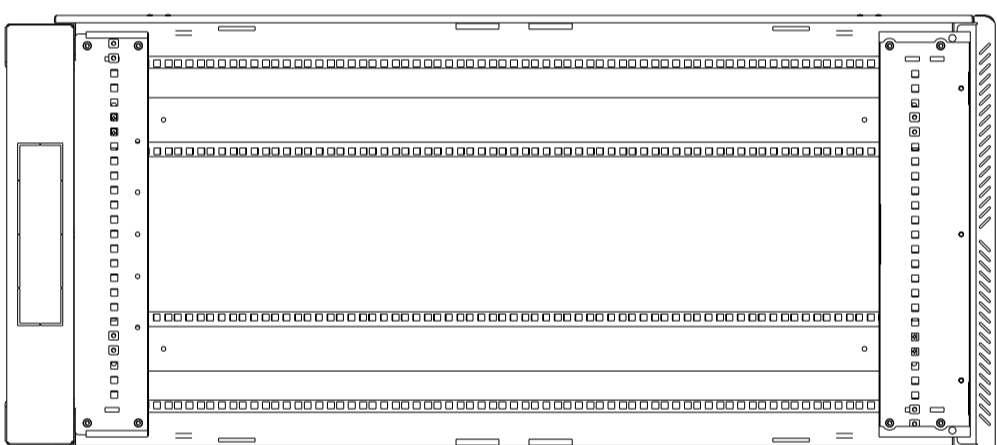

ЦМО

www.cimor.ru

Шкаф телекоммуникационный наполный  
ШТК-М-27.6.6-1AAA  
(Масштаб 1:10)

C

C-C

B

B

B-B

455max