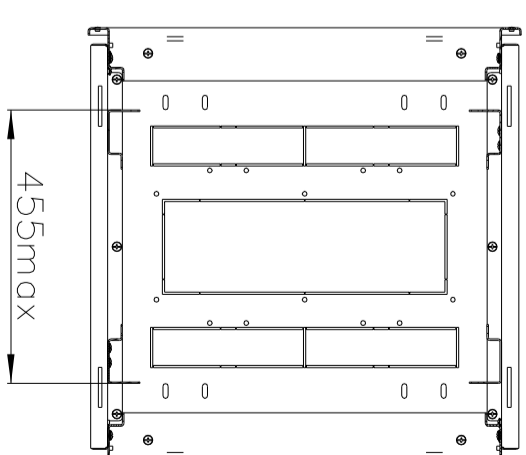

ЦМО

www.cimor.ru

Шкаф телекоммуникационный наполный  
ШТК-М-27.6.6-1AAA  
(Масштаб 1:10)

C

C-C

B

B

B-B

455max