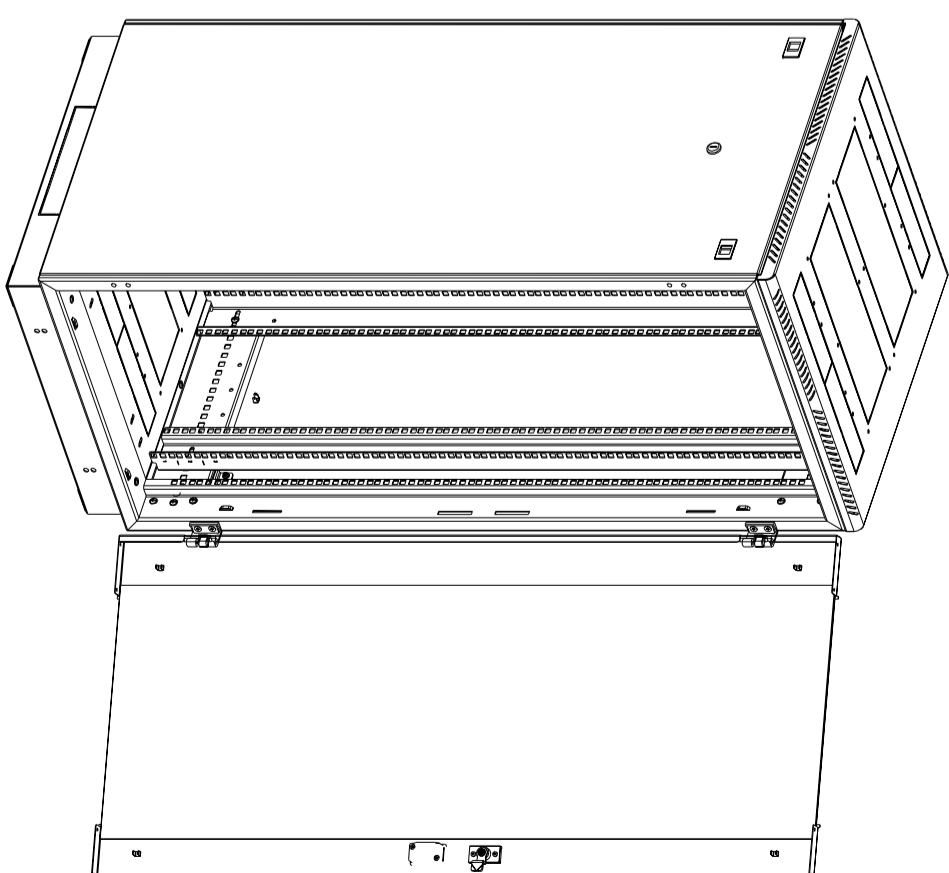

ЦМО

www.cimor.ru

Шкаф телекоммуникационный наполный  
ШТК-М-27.6.6-1AAA  
(Масштаб 1:10)

C

C-C

B

B

B-B

455max