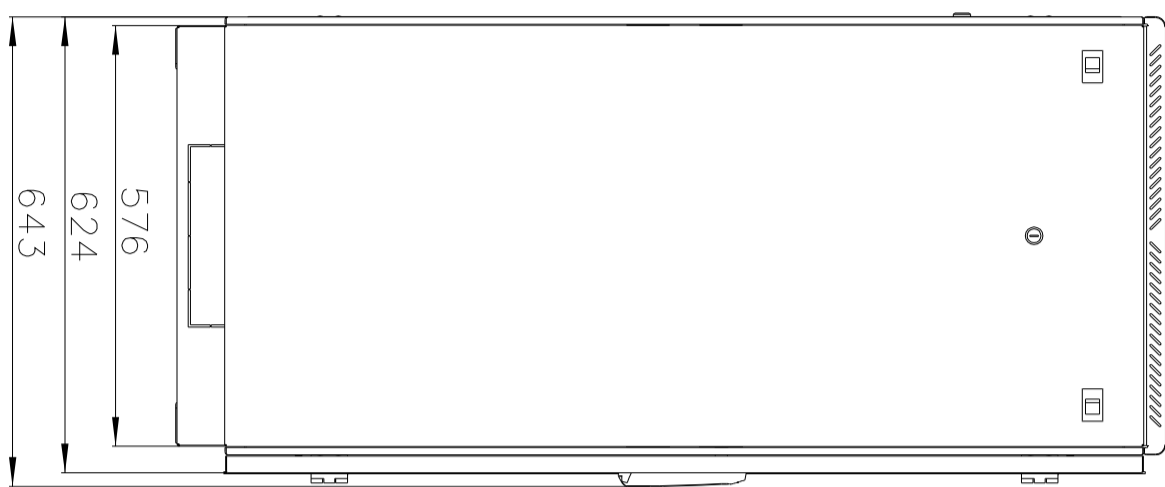

ЦМО

www.cimor.ru

Шкаф телекоммуникационный наполный  
ШТК-М-27.6.6-1AAA  
(Масштаб 1:10)

C

C-C

B

B

B-B

455max