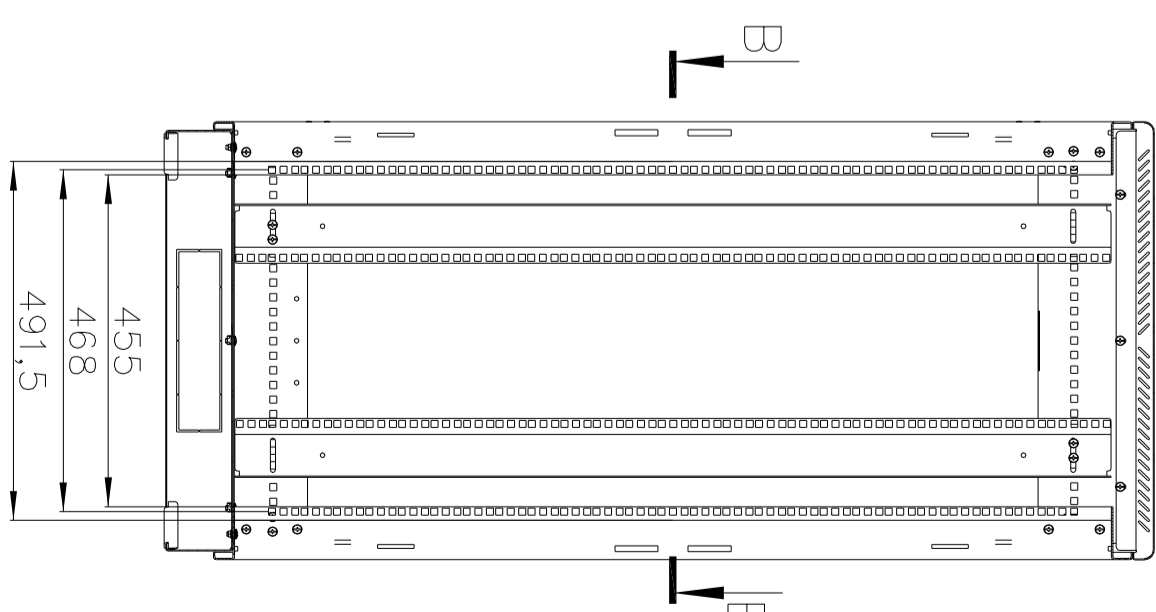

ЦМО

www.cimor.ru

Шкаф телекоммуникационный наполный  
ШТК-М-27.6.6-1AAA  
(Масштаб 1:10)

C

C-C

B

B

B-B

455max