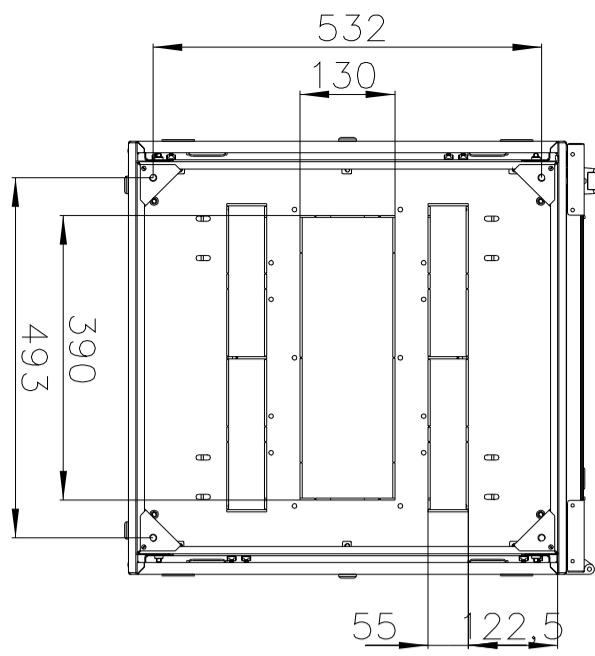

ЦМО

www.cimor.ru

Шкаф телекоммуникационный наполный  
ШТК-М-27.6.6-1AAA  
(Масштаб 1:10)

C

C-C

B

B

B-B

455max