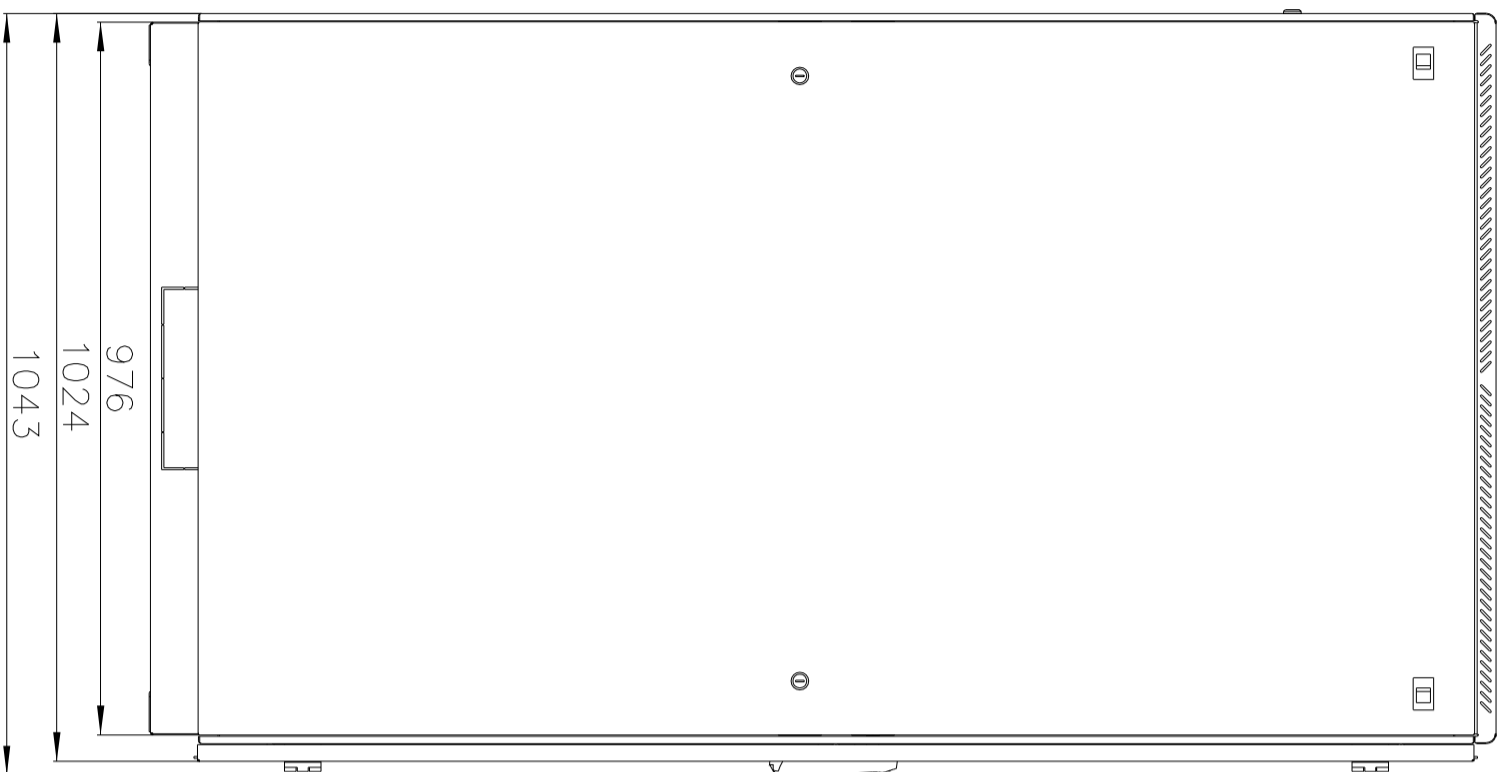

Шкаф телекоммуникационный напольный  
ШТК-М-38.6.10-1AAA  
(Масштаб 1:10)

A

A-A

C

C-C