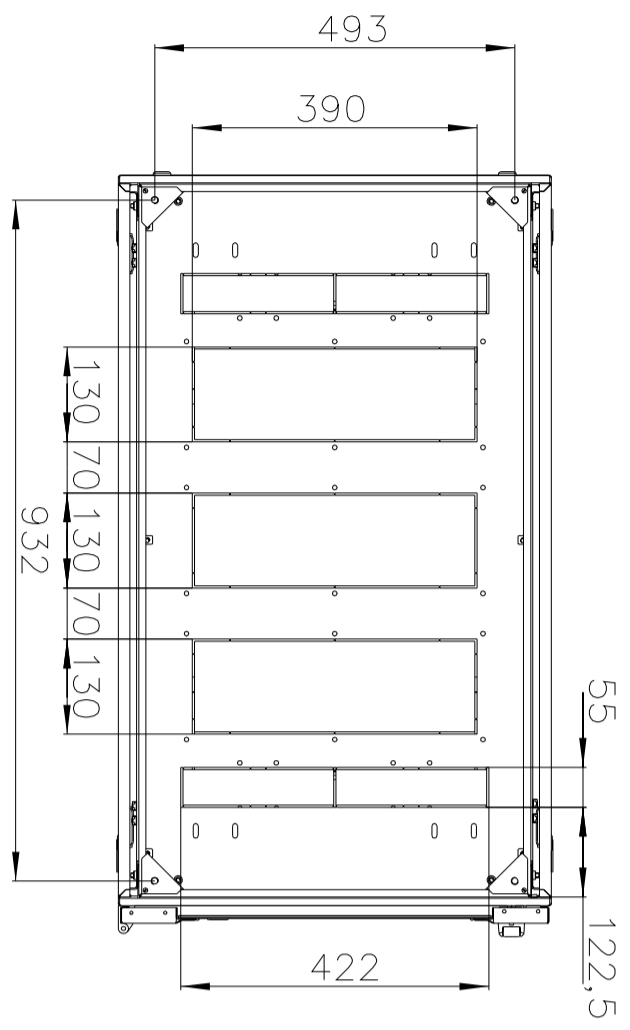

Шкаф телекоммуникационный напольный  
ШТК-М-38.6.10-1AAA  
(Масштаб 1:10)

A

A-A

C

C-C