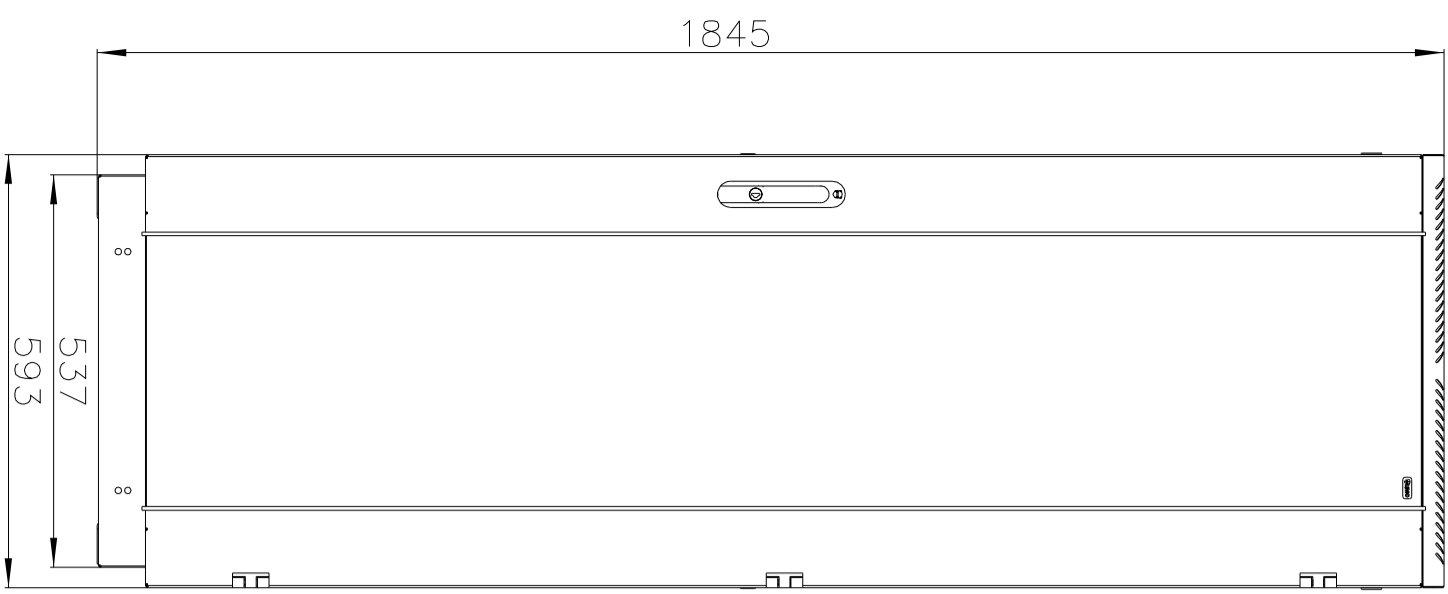

Шкаф телекоммуникационный напольный  
ШТК-М-38.6.10-1AAA  
(Масштаб 1:10)

A

A-A

C

C-C