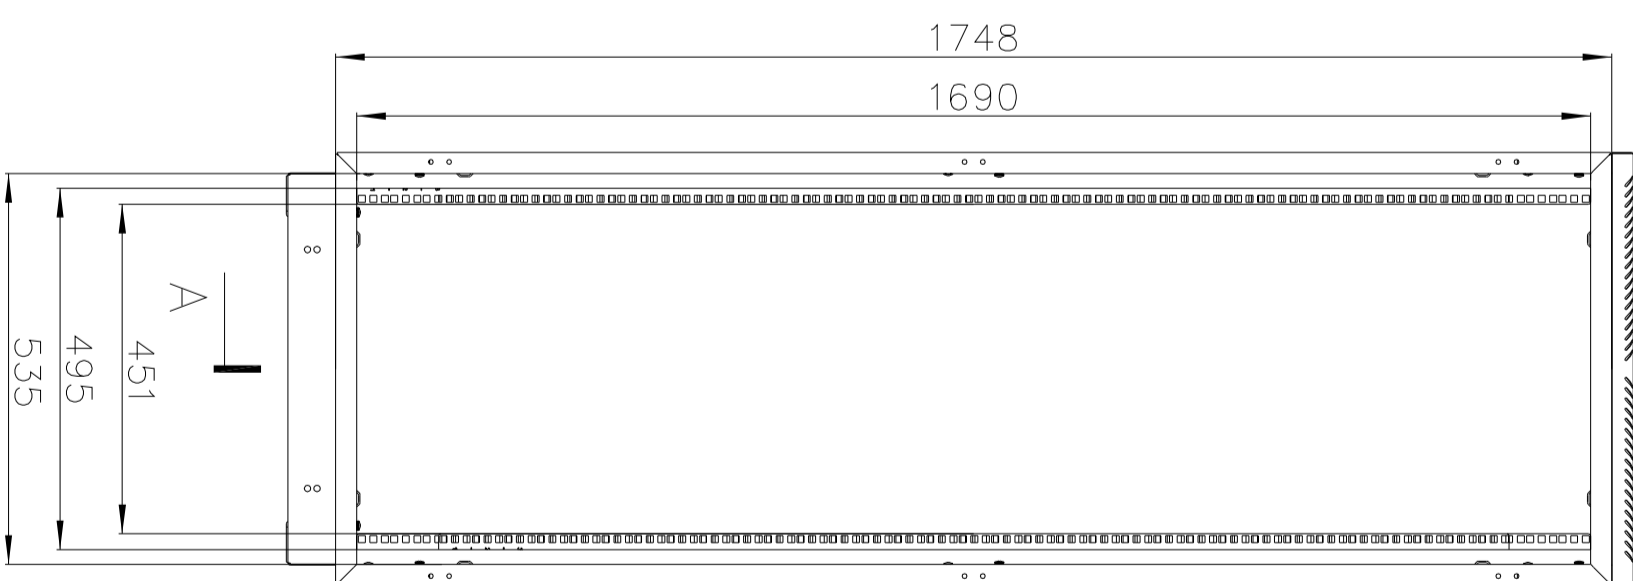

Шкаф телекоммуникационный напольный  
ШТК-М-38.6.10-1AAA  
(Масштаб 1:10)

A

A-A

C

C-C