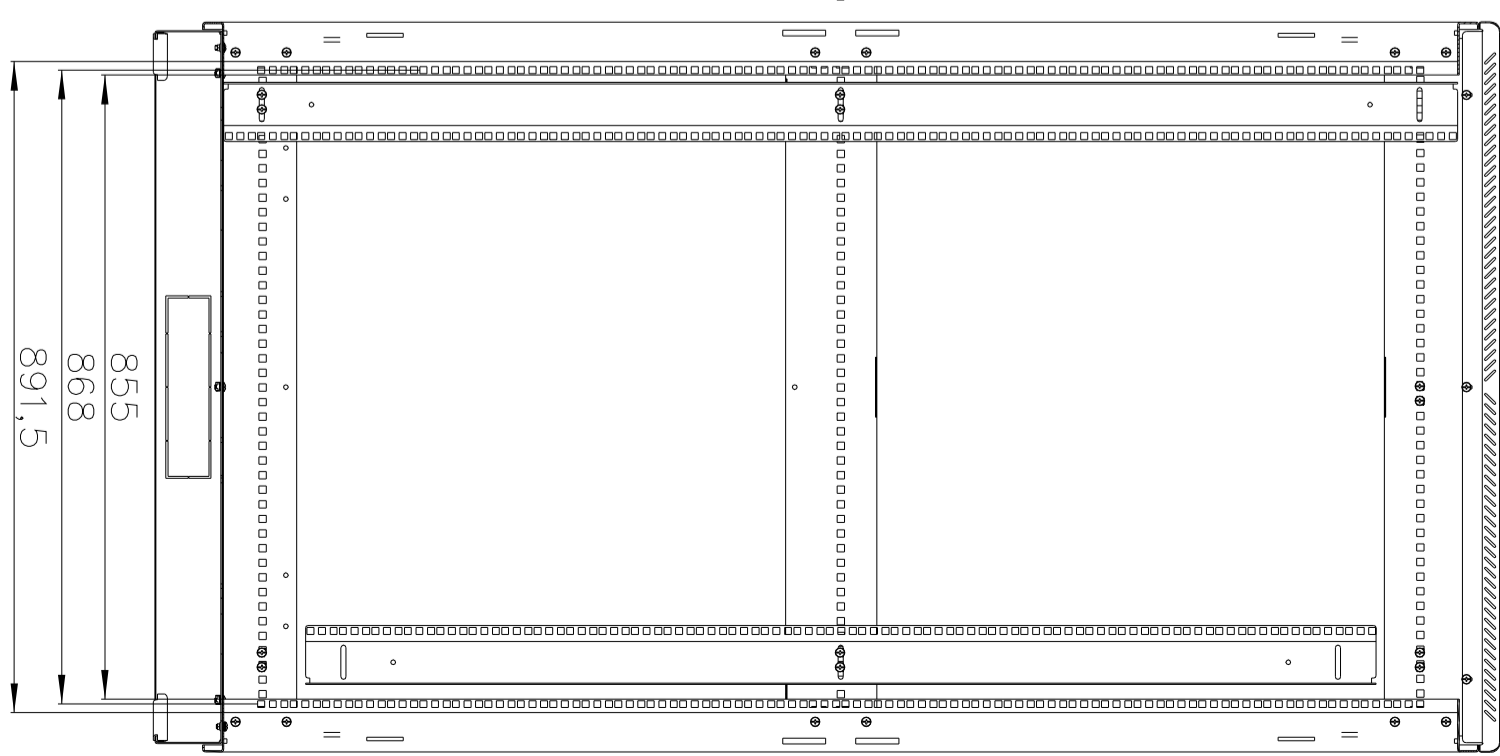

Шкаф телекоммуникационный напольный  
ШТК-М-38.6.10-1AAA  
(Масштаб 1:10)

A

A-A

C

C-C