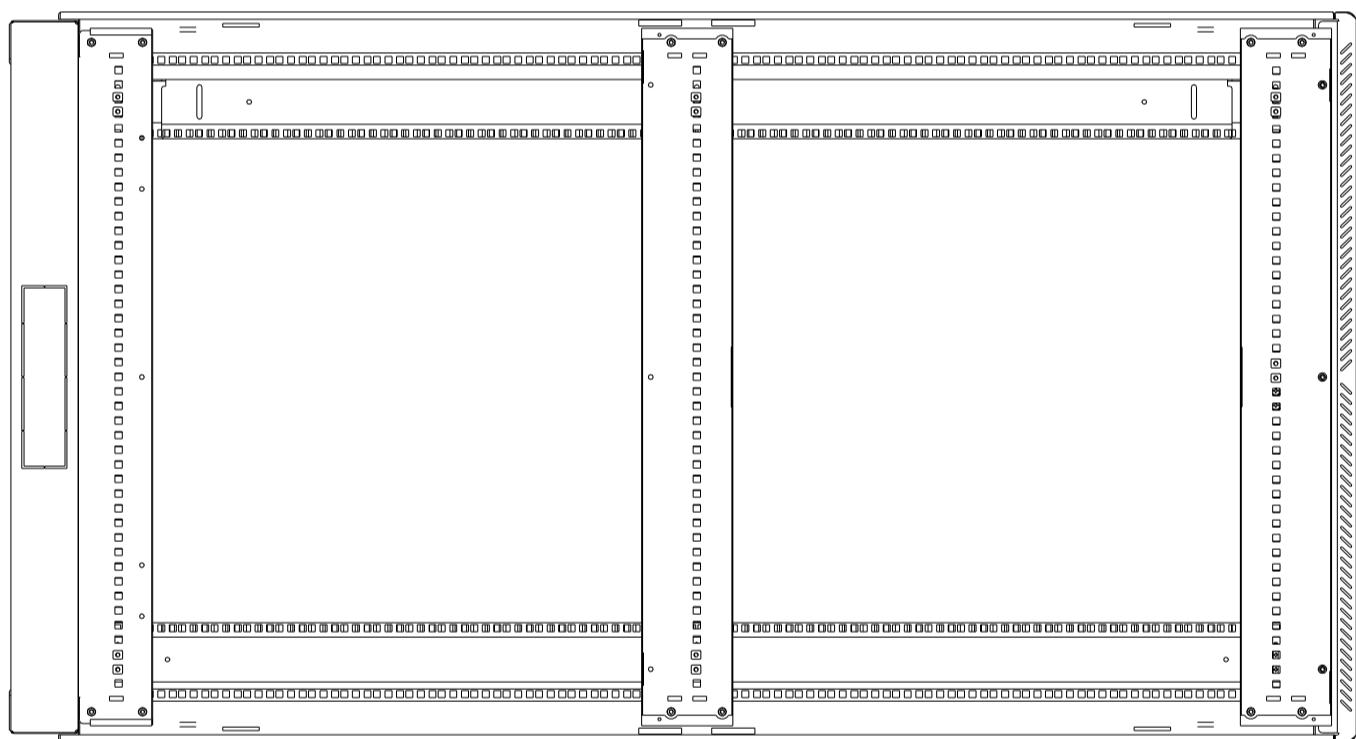

Шкаф телекоммуникационный напольный  
ШТК-М-38.6.10-1AAA  
(Масштаб 1:10)

A

A-A

C

C-C