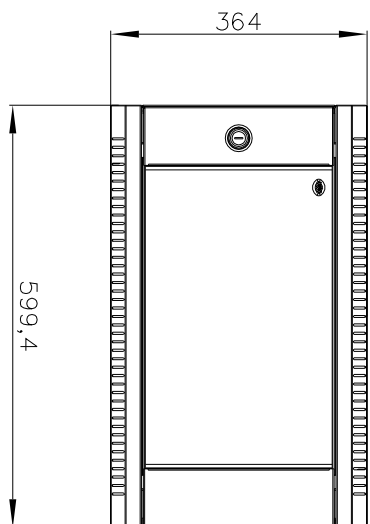

ЦМО

www.gtm0.ru

Шкаф телекоммуникационный навесной
ШРН-6.480 (масштаб 1:10)

A-A

B-B

B-B

A