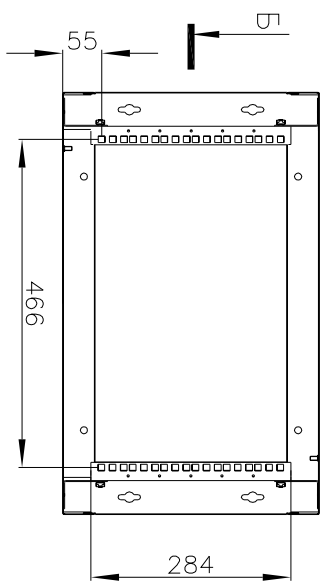

ЦМО

www.gtm0.ru

Шкаф телекоммуникационный навесной
ШРН-6.480 (масштаб 1:10)

A-A

B-B

B-B

A