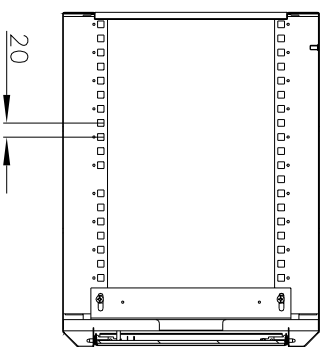

ЦМО

www.gtm0.ru

Шкаф телекоммуникационный навесной
ШРН-6.480 (масштаб 1:10)

A-A

B-B

B-B

A