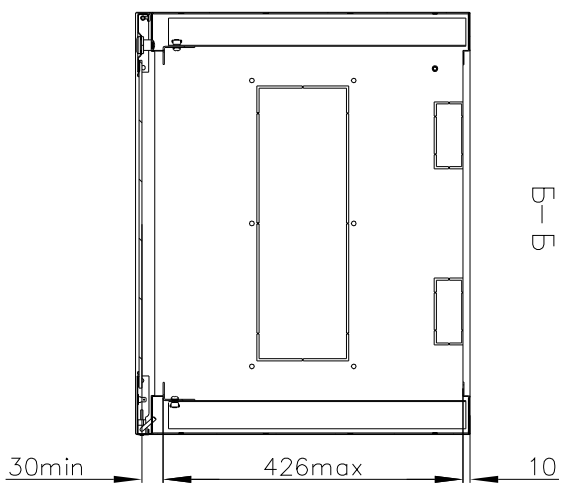

ЦМО

www.gtm0.ru

Шкаф телекоммуникационный навесной
ШРН-6.480 (масштаб 1:10)

A-A

B-B

B-B

A