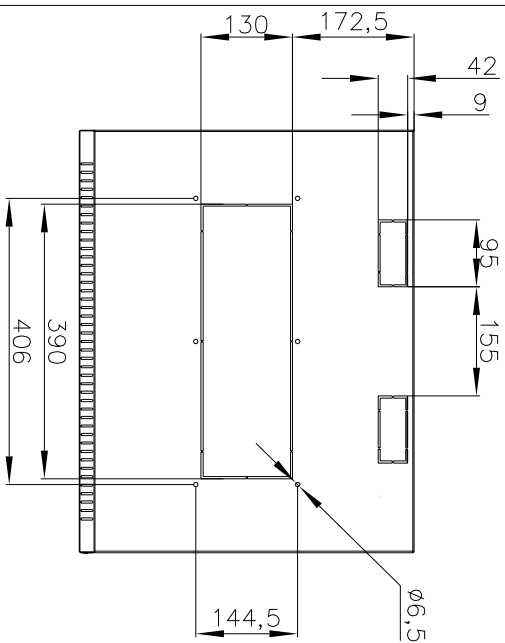

ЦМО

www.gtm0.ru

Шкаф телекоммуникационный навесной
ШРН-6.480 (масштаб 1:10)

A-A

B-B

B-B

A