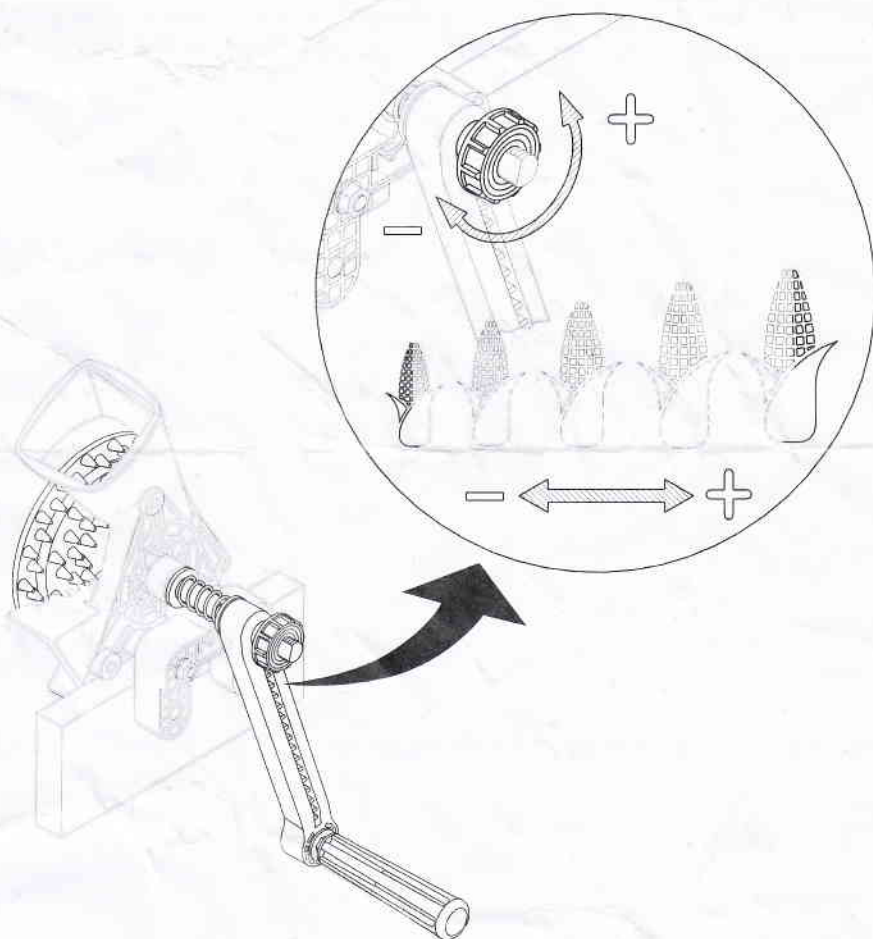

A = d 17 x D24 pz 1

B = d 17 x D30 pz 2

C = d 8 x D16 pz 4

D = d 5 x D15 pz 2

Fissaggio Fastening Befestigung Fixation Fijación

[www.novital.it](http://www.novital.it)

# Sgranatoio manuale

Manual Shelling Machine

Manuelle Entkernungsmaschine

Egreoir a main

Desgranadora manual

MADE IN ITALY

IT - La tensione della molla è regolabile per adattarsi alle diverse dimensioni delle pannocchie

EN - Spring tension is adjustable to suit different sizes of cobs

DE - Die Federspannung ist einstellbar verschiedene Größen von Cobs anzupassen

FR - La tension du ressort est réglable pour s'adapter à différentes tailles de cobs

ES - La tensión del resorte es ajustable para adaptarse a diferentes tamaños de mazorcas

[www.novital.it](http://www.novital.it)