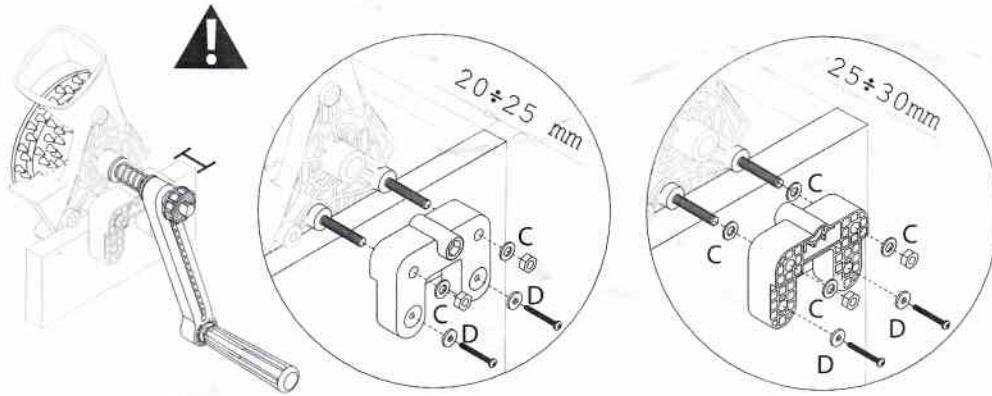

A = d 17 x D24 pz 1

B = d 17 x D30 pz 2

C = d 8 x D16 pz 4

D = d 5 x D15 pz 2

Fissaggio Fastening Befestigung Fixation Fijación

[www.novital.it](http://www.novital.it)

# Sgranatoio manuale

Manual Shelling Machine

Manuelle Entkernungsmaschine

Egreoir a main

Desgranadora manual

MADE IN ITALY

IT - La tensione della molla è regolabile per adattarsi alle diverse dimensioni delle pannocchie

EN - Spring tension is adjustable to suit different sizes of cobs

DE - Die Federspannung ist einstellbar verschiedene Größen von Cobs anzupassen

FR - La tension du ressort est réglable pour s'adapter à différentes tailles de cobs

ES - La tensión del resorte es ajustable para adaptarse a diferentes tamaños de mazorcas

[www.novital.it](http://www.novital.it)