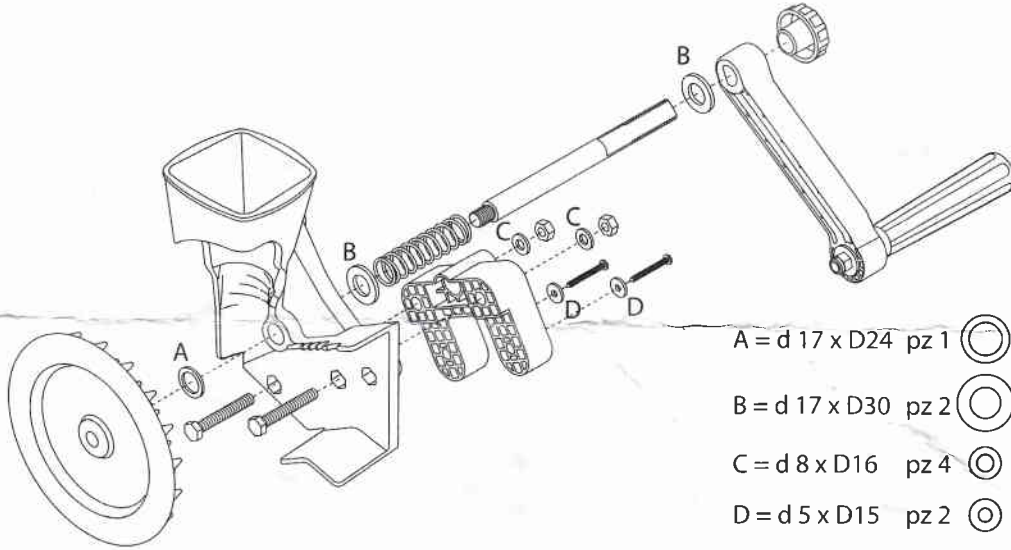

A = d 17 x D24 pz 1

B = d 17 x D30 pz 2

C = d 8 x D16 pz 4

D = d 5 x D15 pz 2

Fissaggio Fastening Befestigung Fixation Fijación

[www.novital.it](http://www.novital.it)

# Sgranatoio manuale

Manual Shelling Machine

Manuelle Entkernungsmaschine

Egreoir a main

Desgranadora manual

MADE IN ITALY

IT - La tensione della molla è regolabile per adattarsi alle diverse dimensioni delle pannocchie

EN - Spring tension is adjustable to suit different sizes of cobs

DE - Die Federspannung ist einstellbar verschiedene Größen von Cobs anzupassen

FR - La tension du ressort est réglable pour s'adapter à différentes tailles de cobs

ES - La tensión del resorte es ajustable para adaptarse a diferentes tamaños de mazorcas

[www.novital.it](http://www.novital.it)