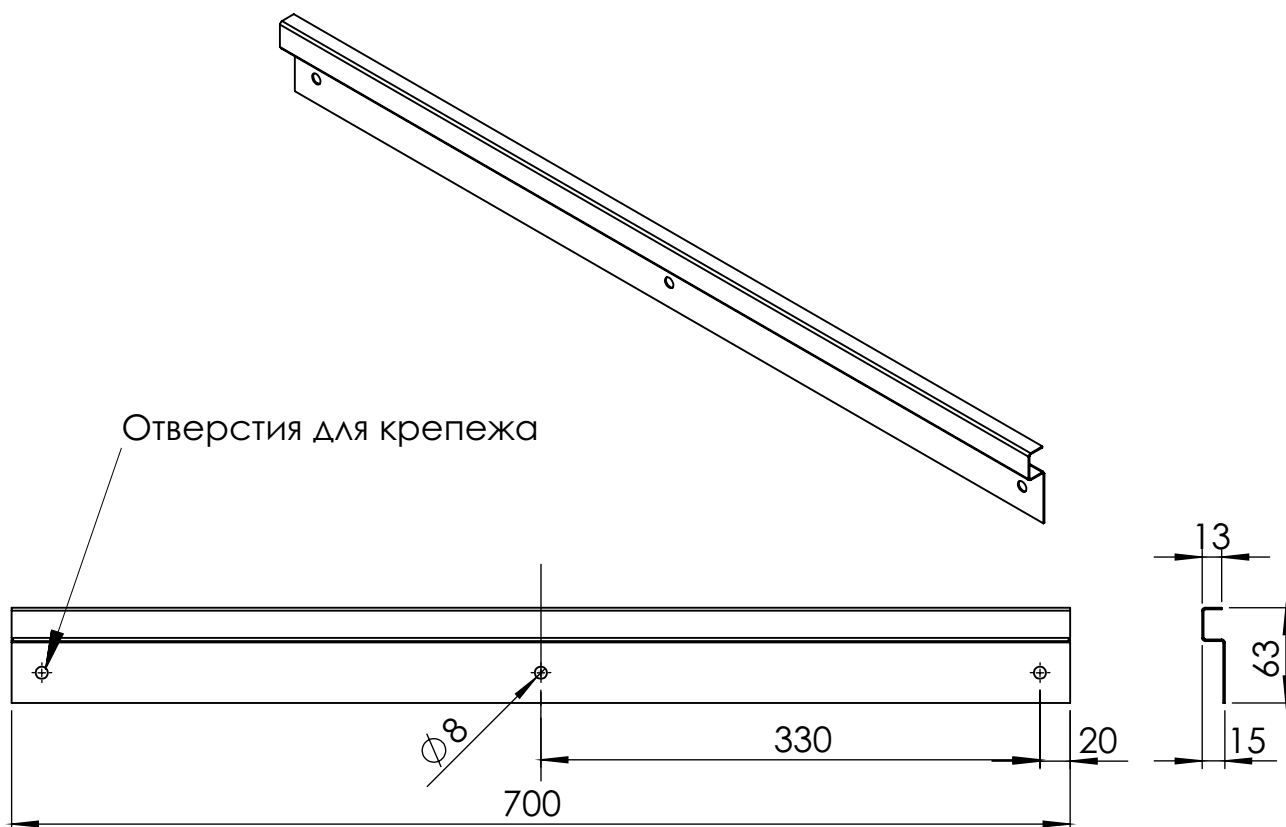

Модель	Габаритные размеры (X x Y x Z), мм
S	800 x 300 x 30
M	800 x 600 x 30
L	800 x 1200 x 30

ТЕХНИЧЕСКИЕ ДАННЫЕ

- **Материал** оцинкованная сталь 0,5 мм
- **Порошковая окраска, 3 варианта цвета:**
 - белый;
 - чёрный;
 - тёмный графит.
- **Комплект поставки:**
 - декоративная панель;
 - кронштейн;
 - набор крепежа.