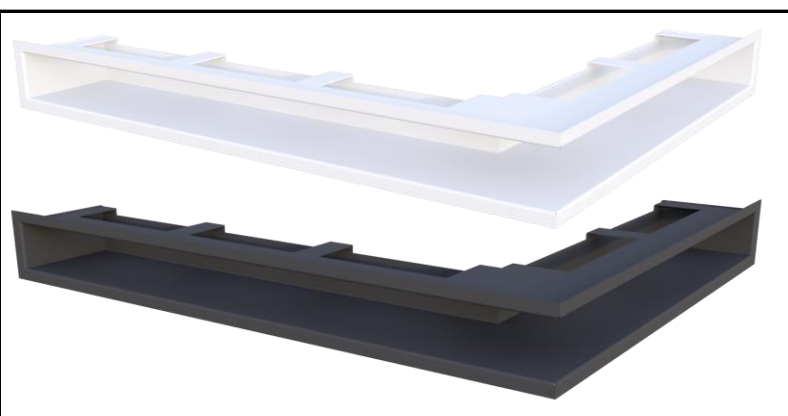

РЕШЕТКИ ЩЕЛЕВЫЕ УГЛОВЫЕ РУ

Наименование	Цена розница руб.	ширина (мм)	высота (мм)	глубина (мм)	сечение (см²)
РУ 660	11 600 Р	675	90	530	518
РУ 705	13 900 Р	720	90	580	585
РУ 945	15 100 Р	960	90	580	753
РУ 1105	17 400 Р	1120	90	580	864
РУ 1275	19 700 Р	1290	90	580	984