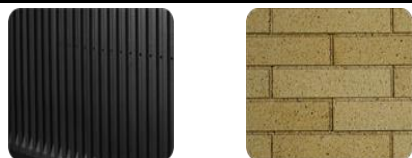

ОТКРЫТЫЕ КАМИННЫЕ ТОПКИ

Наименование	Цена розница руб.	ФУТЕРОВКИ (есть возможность комбинирования)		Гриль	Рамка декоративная прямая 70мм (по умолчанию)	Рамка декоративная прямая 80мм	Рамка декоративная прямая 100мм, 120мм	Встроенный шибер д.250мм	Ограничитель углей, высота 100 мм
		3D панели	Шамот						
АСТОВ ОПС 700	171 000 ₽	0 ₽	0 ₽	37 000 ₽	✓	10 000 ₽	12 000 ₽	29 000 ₽	9 000 ₽
АСТОВ ОПС 800	183 000 ₽	0 ₽	0 ₽	37 000 ₽	✓	10 000 ₽	12 000 ₽	29 000 ₽	10 000 ₽
АСТОВ ОПС 900	207 000 ₽	0 ₽	0 ₽	41 000 ₽	✓	12 000 ₽	14 000 ₽	29 000 ₽	11 000 ₽
АСТОВ ОПС 900 У	230 000 ₽	0 ₽	0 ₽	46 000 ₽	✓	12 000 ₽	14 000 ₽	29 000 ₽	11 000 ₽