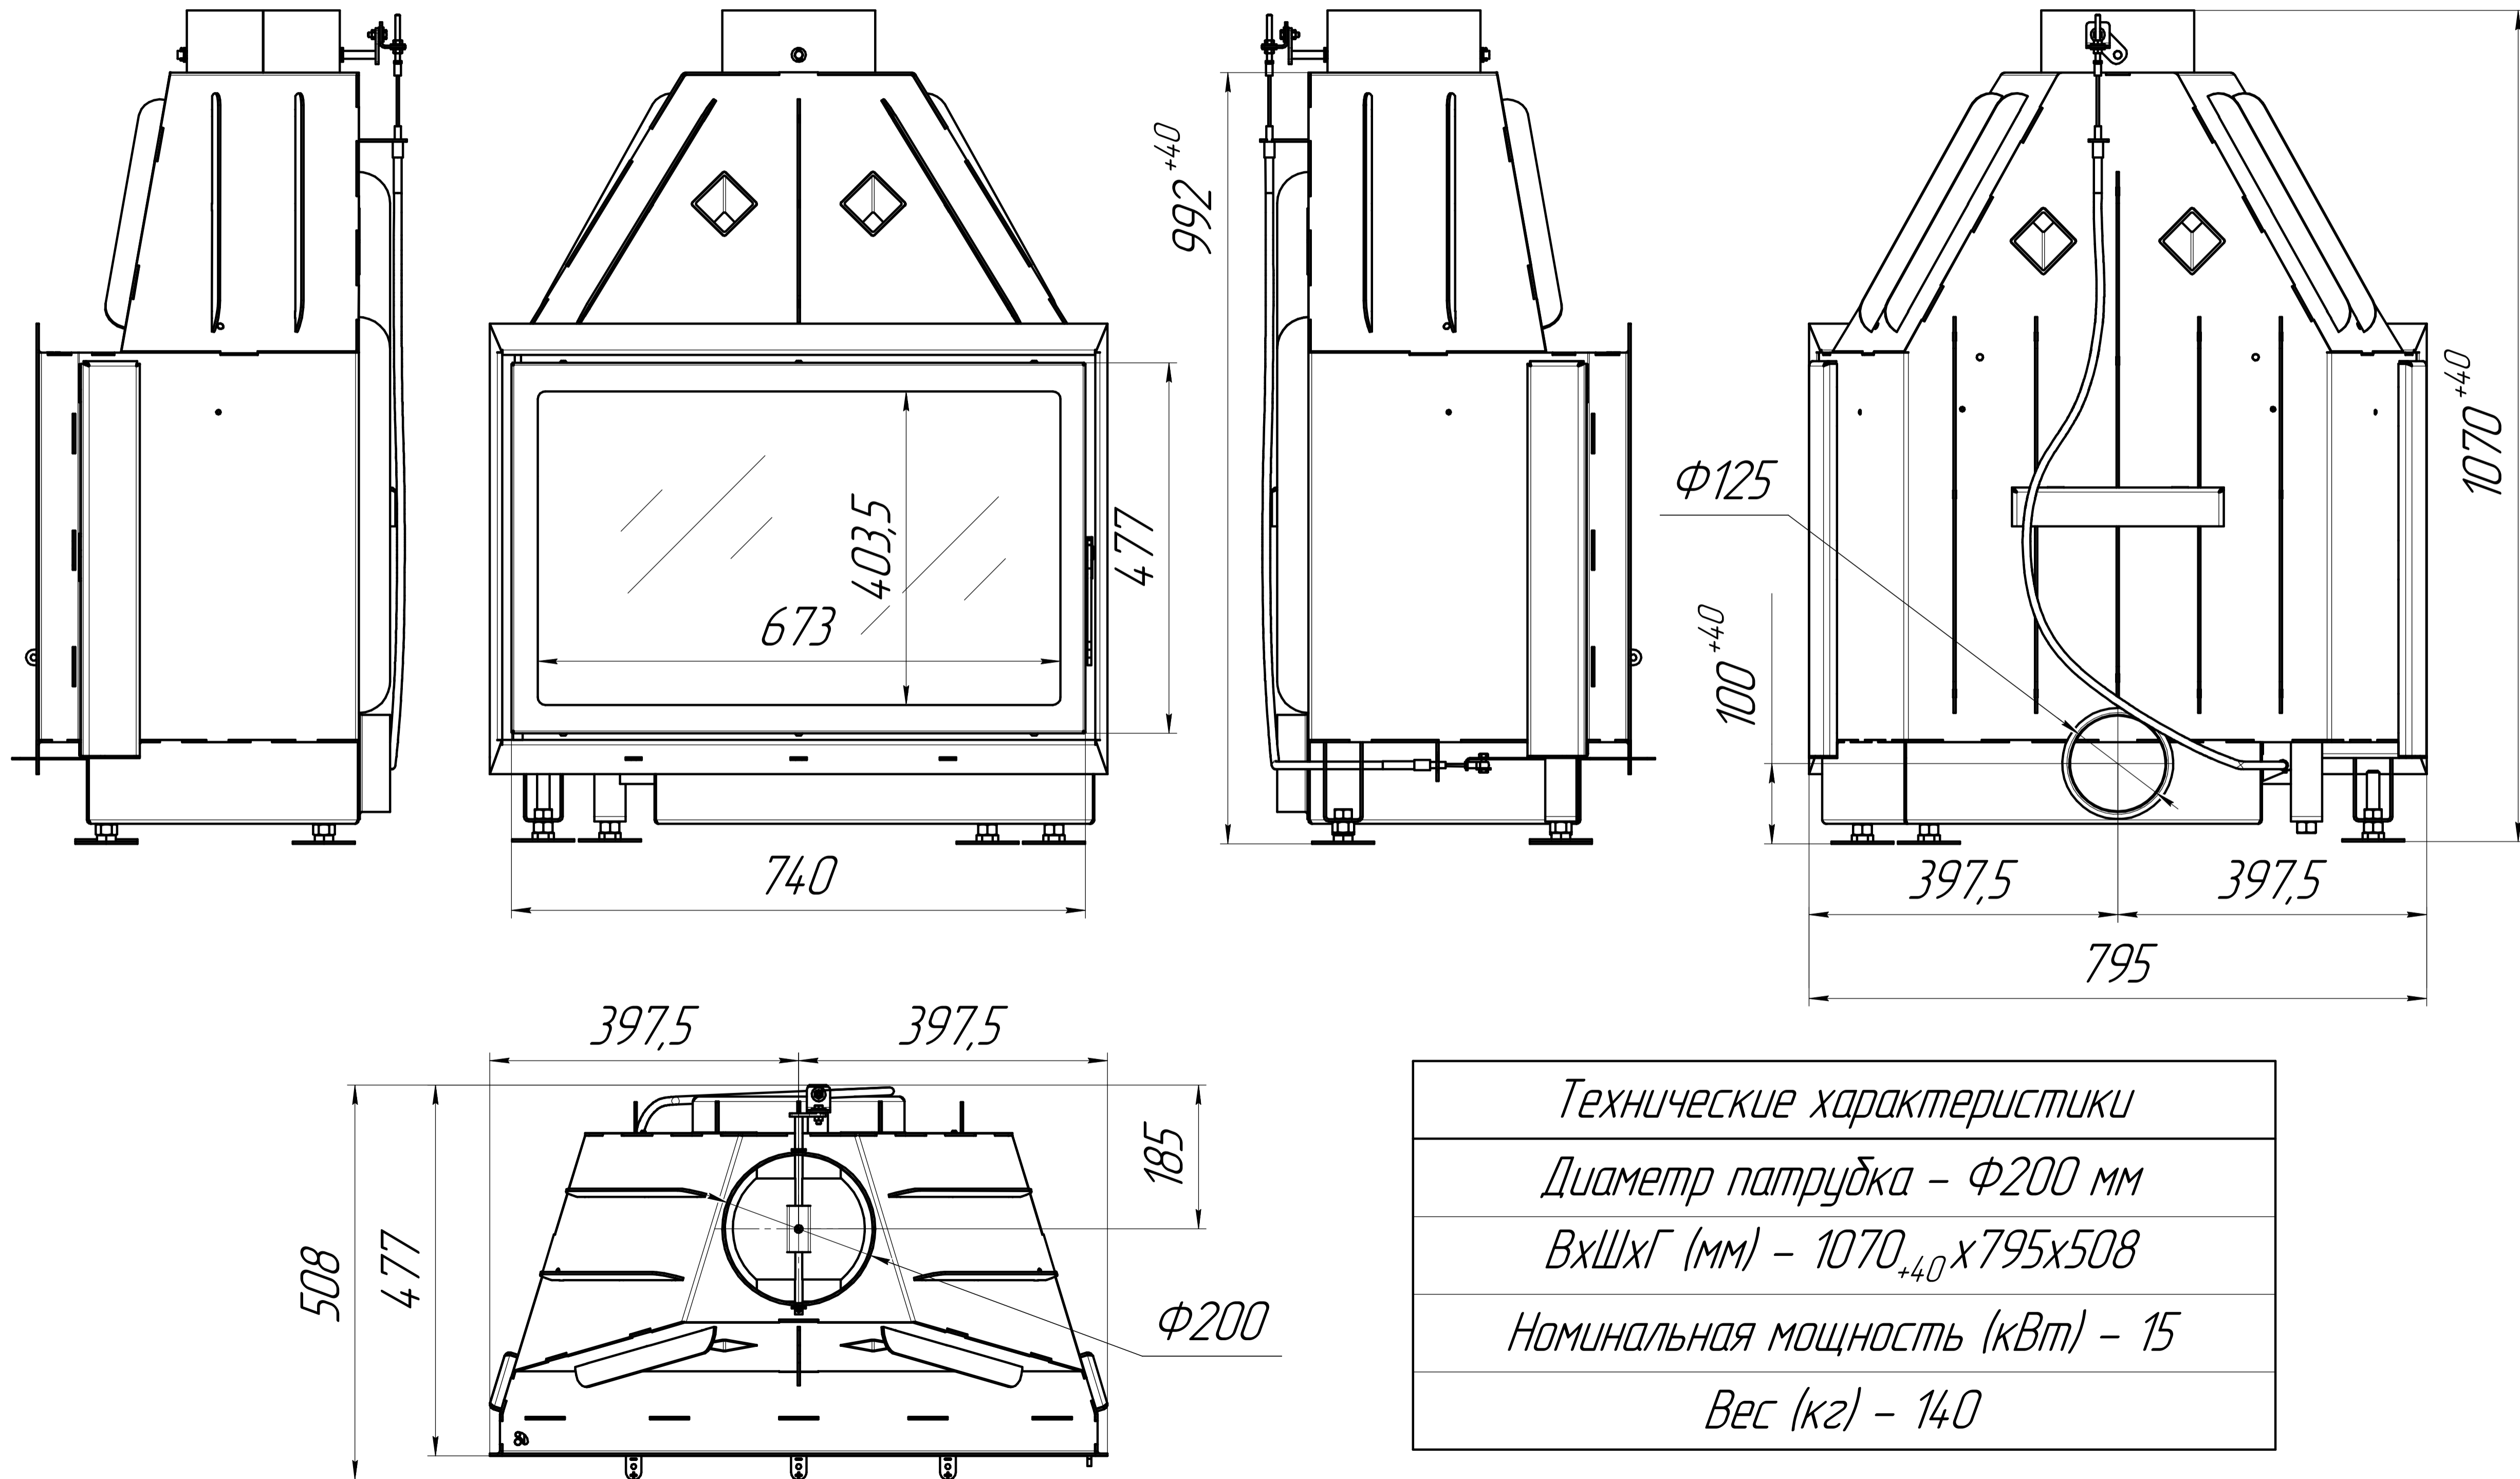

# Топка Альфа 800 м ТА800 м (габариты)

<i>Технические характеристики</i>
<i>Диаметр патрубка – Φ200 мм</i>
<i>ВхШхГ (мм) – 1070<sup>+40</sup>х795х508</i>
<i>Номинальная мощность (кВт) – 15</i>
<i>Вес (кг) – 140</i>