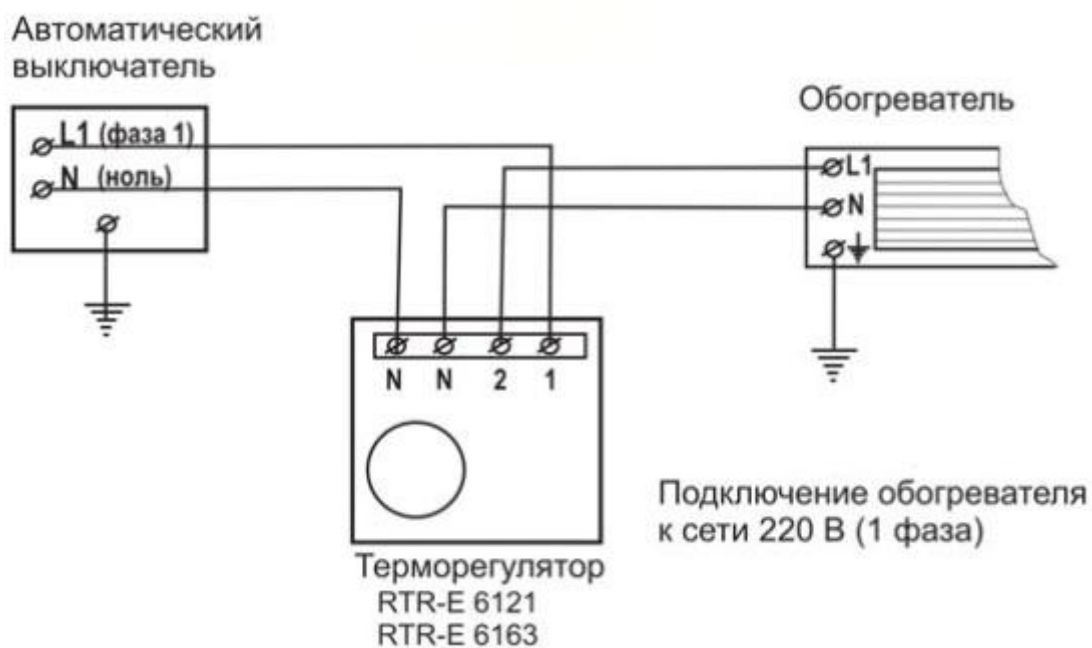

Схема подключения 2 (для инфракрасных обогревателей)