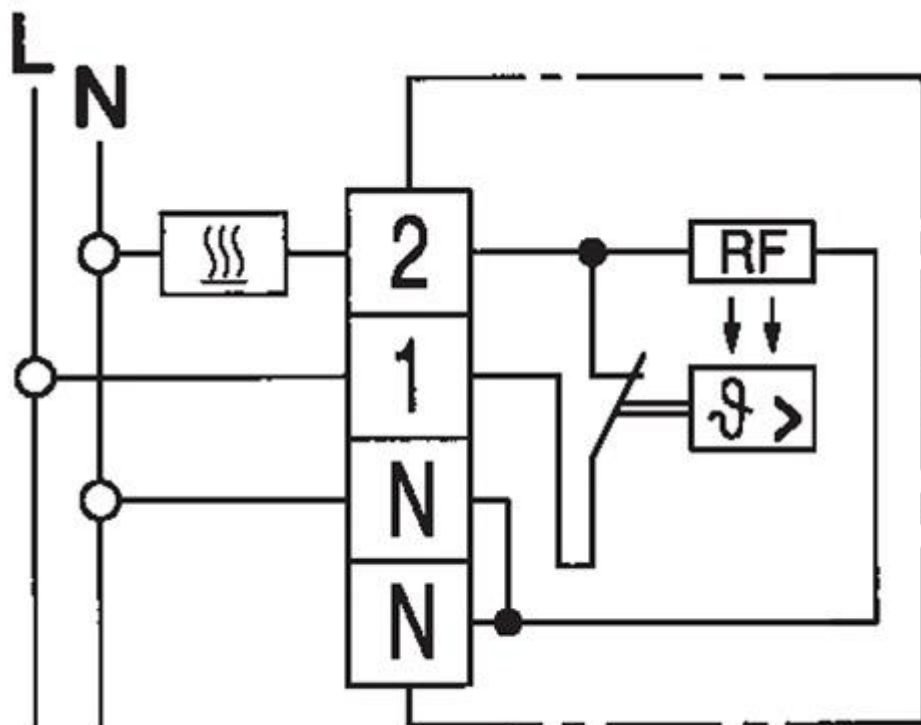

5. Класс защиты: IP30
6. Габаритные размеры: 75 мм x 75 мм x 27,5 мм
7. Масса: ~100 г
8. Гарантия: 12 месяцев
9. Производитель: EBERLE (Германия)
10. **Особенности:** кнопка "Вкл/Выкл"

Схема подключения 1 (общая)