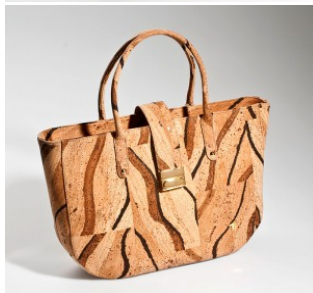

TX- 131 CD	NEW!	Сумка женская TX-131 CD	33,5cm x 27,5cm x 14cm	Baby Tiger	Сумка из пробкового текстиля, на молнии. Внутри отделка замшей и один боковой карман на молнии.	€ 118,40