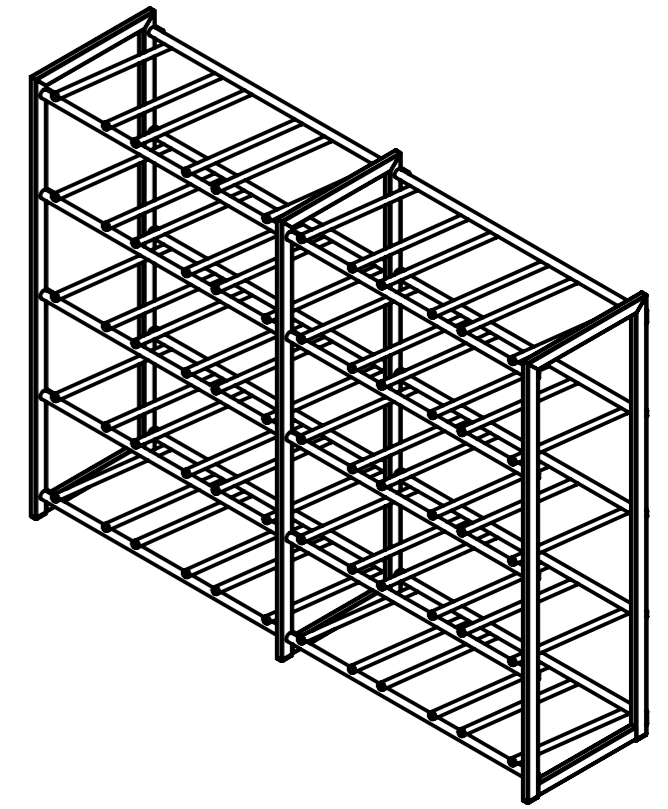

Позиция	Наименование
1	Тр. □ 40x20x1,5
2	Тр. φ 25x1,5
3	Тр. φ 20x1,2
4	Комплект пластиковой фурнитуры

Стеллаж для 10-и бутылей по 19 л	Масса	Масштаб
	Лист 1	Листов 1