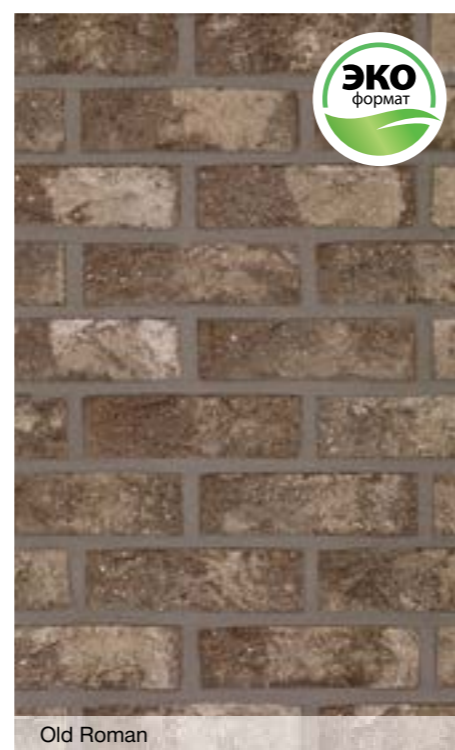

Blue Velvet

Haywood Red

Portsmouth

Blue Velvet

Реальный цвет кирпича может отличаться от фотографий из-за несоответствия цветопередачи при печати.

Кирпич ручной формовки

Old Roman

Langdale