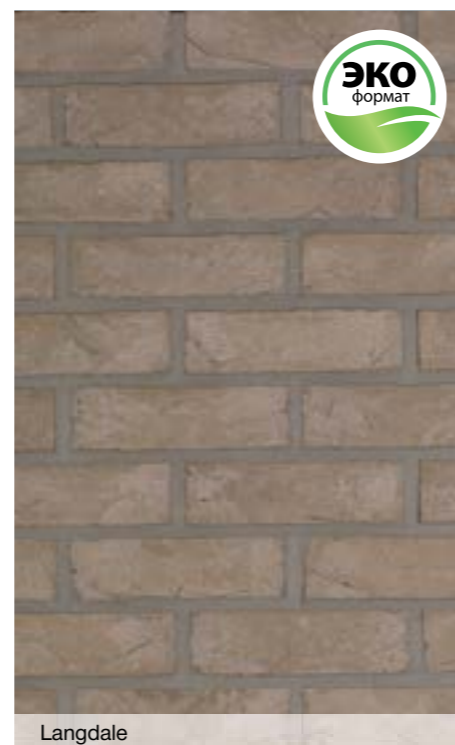

Blue Velvet

Haywood Red

Portsmouth

Blue Velvet

Реальный цвет кирпича может отличаться от фотографий из-за несоответствия цветопередачи при печати.

Кирпич ручной формовки

Old Roman

Langdale