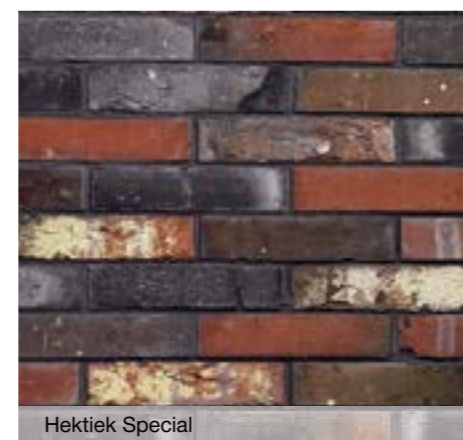

Veldbrons Gesinterd

Реальный цвет кирпича может отличаться от фотографий из-за несоответствия цветопередачи при печати.

Кирпич ручной формовки

Hektiek

Morado

Hektiek

Hektiek Special

Кирпич ручной формовки

Blue Velvet

Haywood Red

Portsmouth

Blue Velvet

Реальный цвет кирпича может отличаться от фотографий из-за несоответствия цветопередачи при печати.

Кирпич ручной формовки

Old Roman

Langdale