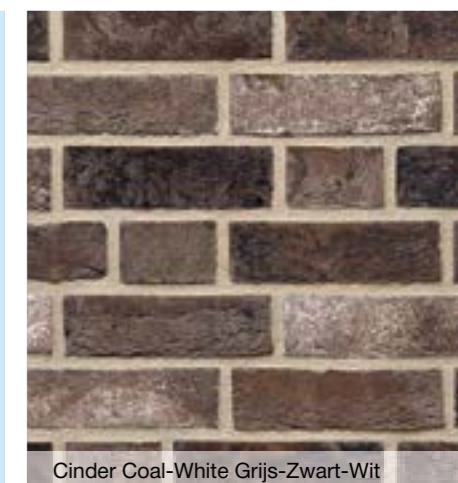

Belcanto Slim

Bruin-Zwart

Реальный цвет кирпича может отличаться от фотографий из-за несоответствия цветопередачи при печати.

Кирпич ручной формовки

Veldbrand Extérieur

Parido

Dorado

Кирпич ручной формовки

Veldbrand Extérieur

Cinder Coal-White Grijs-Zwart-Wit

Cinder Grey Donkergrijs

Veldbrand Extérieur

Реальный цвет кирпича может отличаться от фотографий из-за несоответствия цветопередачи при печати.

Кирпич ручной формовки