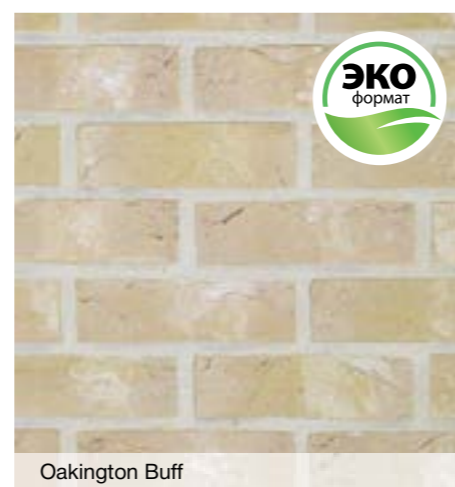

Agora Wit Ivoor

Bronsgroen

Oakington Buff

Кирпич ЭКОформата – это кирпич, ширина которого на 3,5 см меньше, чем у традиционного кирпича. При этом ЭКОкирпич обладает теми же техническими характеристиками и внешним видом, так как его лицевая сторона имеет те же размеры, что и у традиционного кирпича.