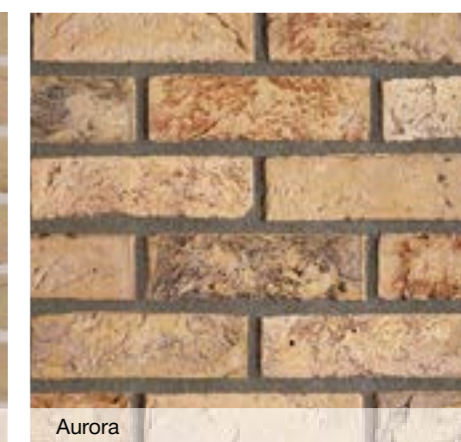

Кирпич ручной формовки

Valeriaan

Duinbergen

Valeriaan

Aurora

Реальный цвет кирпича может отличаться от фотографий из-за несоответствия цветопередачи при печати.

Кирпич ручной формовки

Bronsgroen

Bronsgroen

Brons Rustiek

Retro Tiffany

Кирпич ручной формовки

Retro Hankar

Lichtbrons

Retro Hankar

Реальный цвет кирпича может отличаться от фотографий из-за несоответствия цветопередачи при печати.

Veldbrand Extérieur

Cinder Coal-White Grijs-Zwart-Wit

Cinder Grey Donkergrijs

Veldbrand Extérieur

Реальный цвет кирпича может отличаться от фотографий из-за несоответствия цветопередачи при печати.

Кирпич ручной формовки