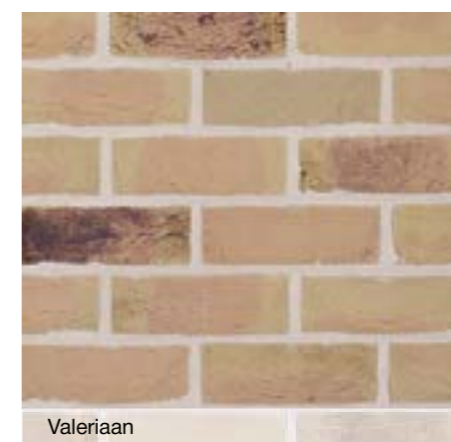

**Кирпич ручной
формовки Terca**

Кирпич ручной формовки

Agora Super Wit

Agora Super Wit

Agora Wit Ivoor

Oakington Buff

 Кирпич ЭКОформата – это кирпич, ширина которого на 3,5 см меньше, чем у традиционного кирпича. При этом ЭКОкирпич обладает теми же техническими характеристиками и внешним видом, так как его лицевая сторона имеет те же размеры, что и у традиционного кирпича.

Кирпич ручной формовки

Valeriaan

Duinbergen

Valeriaan

Aurora

Реальный цвет кирпича может отличаться от фотографий из-за несоответствия цветопередачи при печати.

Кирпич ручной формовки

Bronsgroen

Bronsgroen

Brons Rustiek

Retro Tiffany

Кирпич ручной формовки

Retro Hankar

Lichtbrons

Retro Hankar

Реальный цвет кирпича может отличаться от фотографий из-за несоответствия цветопередачи при печати.

Blue Velvet

Haywood Red

Portsmouth

Blue Velvet

Реальный цвет кирпича может отличаться от фотографий из-за несоответствия цветопередачи при печати.

Кирпич ручной формовки

Old Roman

Langdale