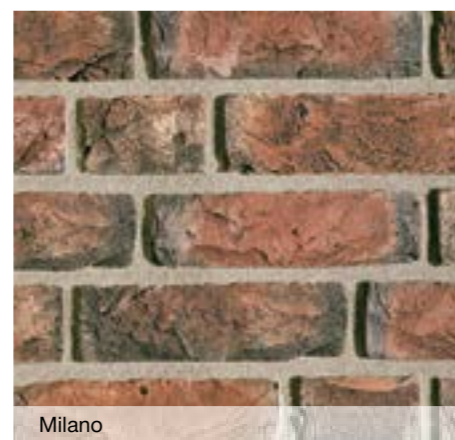

Kashtan

Milano