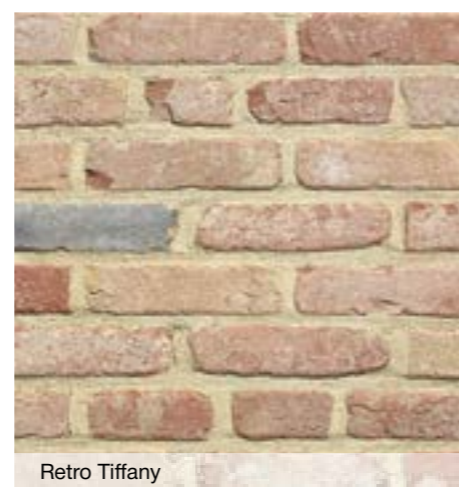

Кирпич ручной формовки

Valeriaan

Duinbergen

Valeriaan

Aurora

Реальный цвет кирпича может отличаться от фотографий из-за несоответствия цветопередачи при печати.

Кирпич ручной формовки

Bronsgroen

Bronsgroen

Brons Rustiek

Retro Tiffany

Кирпич ручной формовки

Retro Hankar

Lichtbrons

Retro Hankar

Реальный цвет кирпича может отличаться от фотографий из-за несоответствия цветопередачи при печати.