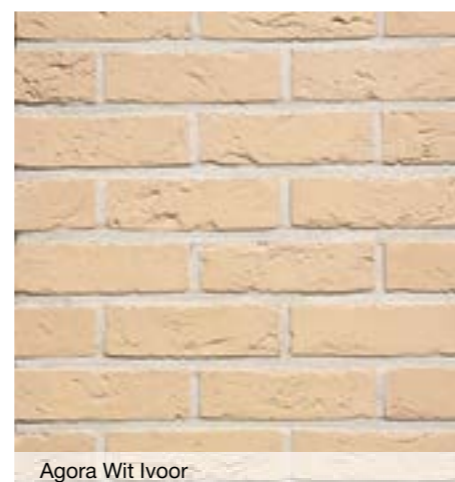

**Кирпич ручной
формовки Terca**

Кирпич ручной формовки

Agora Super Wit

Agora Super Wit

Agora Wit Ivoor

Oakington Buff

 Кирпич ЭКОформата – это кирпич, ширина которого на 3,5 см меньше, чем у традиционного кирпича. При этом ЭКОкирпич обладает теми же техническими характеристиками и внешним видом, так как его лицевая сторона имеет те же размеры, что и у традиционного кирпича.

Кирпич ручной формовки

Valeriaan

Duinbergen

Valeriaan

Aurora

Реальный цвет кирпича может отличаться от фотографий из-за несоответствия цветопередачи при печати.

Кирпич ручной формовки

Bronsgroen

Bronsgroen

Brons Rustiek

Retro Tiffany

Кирпич ручной формовки

Retro Hankar

Lichtbrons

Retro Hankar

Реальный цвет кирпича может отличаться от фотографий из-за несоответствия цветопередачи при печати.

Veldbrand Extérieur

Cinder Coal-White Grijs-Zwart-Wit

Cinder Grey Donkergrijs

Veldbrand Extérieur

Реальный цвет кирпича может отличаться от фотографий из-за несоответствия цветопередачи при печати.

Кирпич ручной формовки