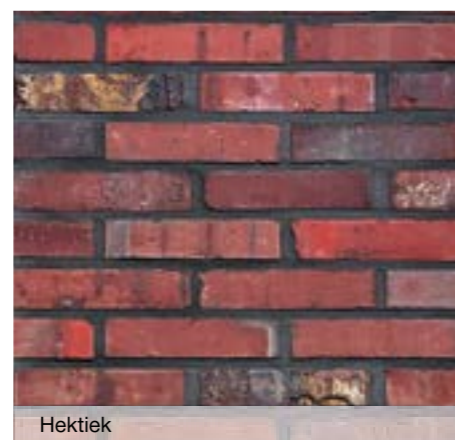

Veldbrons Gesinterd

Реальный цвет кирпича может отличаться от фотографий из-за несоответствия цветопередачи при печати.

Кирпич ручной формовки

Hektiek

Morado

Hektiek

Hektiek Special

Кирпич ручной формовки

Blue Velvet

Haywood Red

Portsmouth

Blue Velvet

Реальный цвет кирпича может отличаться от фотографий из-за несоответствия цветопередачи при печати.

Кирпич ручной формовки

Old Roman

Langdale