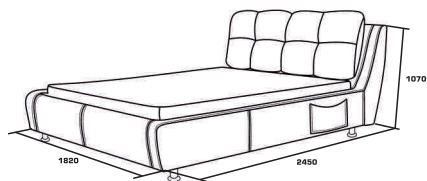

Милан

Спальное место

1600 * 2000

1800 * 2000

Габаритные размеры

1820 * 2450 * 1070

2020 * 2450 * 1070

Цвет и тип ткани на выбор*

Ортопедическое основание или механизм подъема.
Спинка и основание наполнение ППУ, синтепон.

Рекомендуемая высота матраса – до 21 см.
Чехлы на царгах несъемные. Гарантийное обслуживание 18 месяцев.