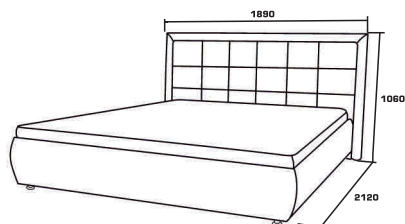

Рекомендуемая высота матраса - без ограничения.
Чехлы на царгах несъемные. Гарантийное обслуживание 18 месяцев.

Сицилия

Спальное место

1600*2000

1800*2000

Габаритные размеры

1820*2480*1210

2020*2480*1210

Цвет и тип ткани на выбор*

Ортопедическое основание или механизм подъема.
Спинка и основание наполнение ППУ, синтепон.

Рекомендуемая высота матраса - до 21 см.

Чехлы на царгах несъемные. Гарантийное обслуживание 18 месяцев.

Ортопедическое основание или механизм подъема.
Спинка и основание наполнение ППУ, синтепон.

Рекомендуемая высота матраса - без ограничения.
Чехлы на царгах несъемные. Гарантийное обслуживание 18 месяцев.