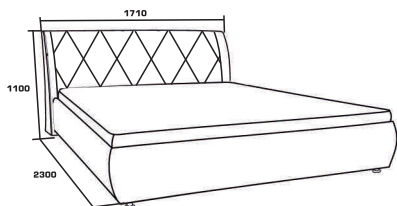

Рекомендуемая высота матраса - без ограничения.
Чехлы на царгах несъемные. Гарантийное обслуживание 18 месяцев.

Верона

Спальное место

1200 * 2000

1400 * 2000

1600 * 2000

1800 * 2000

Габаритные размеры

1310 * 2300 * 1100

1510 * 2300 * 1100

1710 * 2300 * 1100

1910 * 2300 * 1100

Цвет и тип материала на выбор *

Ортопедическое основание или механизм подъема.
В размере 1200 * 2000 только ортопедическое основание. Спинка и основание наполнение ППУ, синтепон.

Рекомендуемая высота матраса – без ограничения.
Чехлы на царгах несъемные. Гарантийное обслуживание 18 месяцев.

Валенсия

Спальное место

1200 * 2000

1400 * 2000

1600 * 2000

1800 * 2000

Габаритные размеры