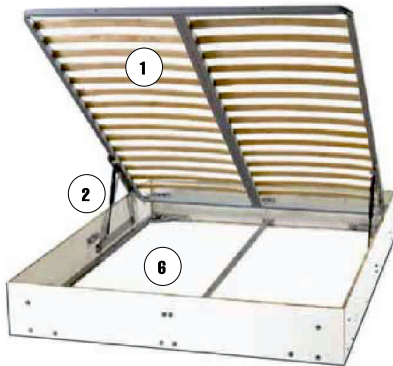

Подъемный механизм

- 1) Основу ортопедической решетки составляет гнукотклеенные березовые ленты (ламели).
- 2) Газовые амортизаторы обеспечивают мягкий подъем матрасов.
- 3) Поднять раму просто и комфортно с помощью ручек, изготовленных в тон основной обивочной ткани кровати.
- 4) Конструкция кровати является более надежной и долговечной благодаря угловой стяжке.
- 5) Матрасодержатели обеспечат фиксацию матраса при подъеме ортопедической решетки.
- 6) Для изготовления мебельного дна бельевого ящика используется МДФ 10мм, состоящее из трех листов. Для удобства при уборке под кроватью днище ящика можно сдвинуть, положив листы друг на друга. Глубина бельевого ящика составляет 15-21 см.