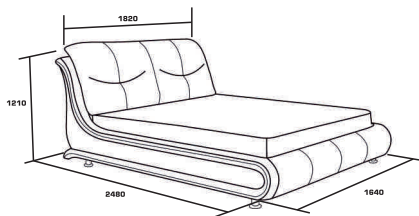

Рекомендуемая высота матраса - без ограничения.
Чехлы на царгах несъемные. Гарантийное обслуживание 18 месяцев.

Сицилия

Спальное место

1600*2000

1800*2000

Габаритные размеры

1820*2480*1210

2020*2480*1210

Цвет и тип ткани на выбор*

Ортопедическое основание или механизм подъема.
Спинка и основание наполнение ППУ, синтепон.

Рекомендуемая высота матраса - до 21 см.

Чехлы на царгах несъемные. Гарантийное обслуживание 18 месяцев.