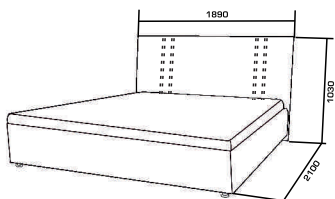

Сидней

Спальное место
1600*2000

Габаритные размеры
2380*2570*840

Цвет и тип ткани на выбор*

Ортопедическое основание или механизм подъема.
Спинка и основание наполнение ППУ, синтепон.

Рекомендуемая высота матраса – без ограничения
Чехлы на царгах несъемные. Гарантийное обслуживание 18 месяцев.

Вена

| Спальное место | Габаритные размеры |
|----------------|--------------------|
|----------------|--------------------|

| | |
|-----------|----------------|
| 1400*2000 | 1490*2100*1030 |
|-----------|----------------|

| | |
|-----------|----------------|
| 1600*2000 | 1690*2100*1030 |
|-----------|----------------|

| | |
|-----------|----------------|
| 1800*2000 | 1890*2100*1030 |
|-----------|----------------|

Цвет и тип ткани на выбор*

Ортопедическое основание.

Спинка и основание наполнение ППУ, синтепон.

Рекомендуемая высота матраса - 21 см.

Чехлы на царгах несъемные. Гарантийное обслуживание 18 месяцев.

Флоренция

Спальное место

1400*2000