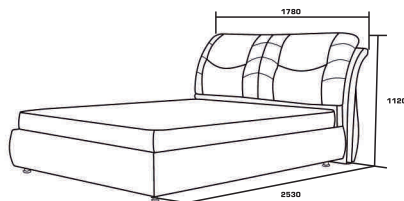

2000 * 2530 * 1120

Цвет и тип ткани на выбор*

Ортопедическое основание или механизм подъема.
Спинка и основание наполнение ППУ, синтепон.

Рекомендуемая высота матраса - до 21 см.

Чехлы на царгах несъемные. Гарантийное обслуживание 18 месяцев.

Ортопедическое основание или механизм подъема.
Спинка и основание наполнение ППУ, синтепон.

Рекомендуемая высота матраса – до 21 см.
Чехлы на царгах несъемные. Гарантийное обслуживание 18 месяцев.

В интерьерных кроватях используется несколько видов спального места