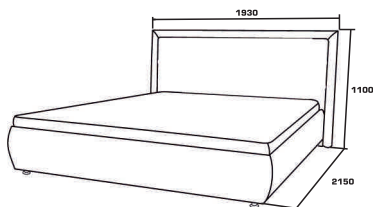

Рекомендуемая высота матраса - без ограничения.
Чехлы на царгах несъемные. Гарантийное обслуживание 18 месяцев.

Верона

Спальное место

1200 * 2000

1400 * 2000

1600 * 2000

1800 * 2000

Габаритные размеры

1310 * 2300 * 1100

1510 * 2300 * 1100

1710 * 2300 * 1100

1910 * 2300 * 1100

Цвет и тип материала на выбор *

Ортопедическое основание или механизм подъема.
В размере 1200 * 2000 только ортопедическое основание. Спинка и основание наполнение ППУ, синтепон.

Рекомендуемая высота матраса – без ограничения.
Чехлы на царгах несъемные. Гарантийное обслуживание 18 месяцев.

Валенсия

Спальное место

1200 * 2000

1400 * 2000

1600 * 2000

1800 * 2000

Габаритные размеры