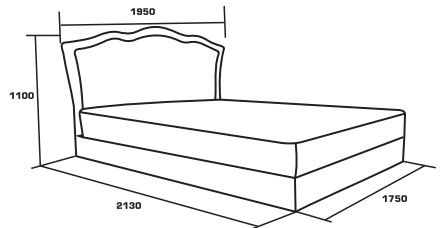

2150 * 2130 * 1100

Цвет и тип ткани на выбор*

Ортопедическое основание или механизм подъема.
Спинка и основание наполнение ППУ, синтепон.

Рекомендуемая высота матраса - до 21 см.

Чехлы на царгах несъемные. Гарантийное обслуживание 18 месяцев.