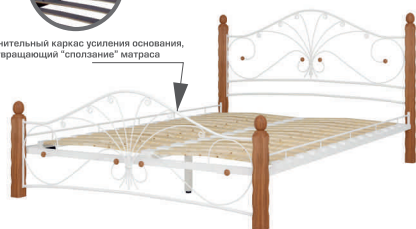

Сингапур

Материал спинки: Металл

Материал ножек: Массив березы

Цвет спинки: Белый, черный, шоколад

Цвет ножек: Махагон, белый

Размер спального места:, мм
1200/1400/1600*2000

**ОСНОВАНИЕ МЕТАЛЛИЧЕСКОЕ РАЗБОРНОЕ
С БЕРЕЗОВЫМИ ЛАМЕЛЯМИ
(ВХОДИТ В КОМПЛЕКТ КРОВАТИ)**