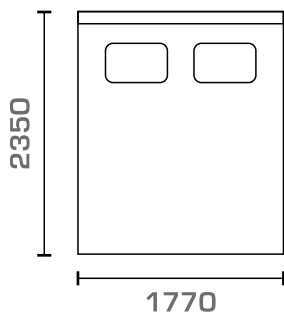

Джейн

Спальное место
1600*2000

Габаритные размеры
1770*2350*910

Цвет и тип ткани на выбор*

Ортопедическое основание или механизм подъема.
Спинка и основание наполнение ППУ, синтепон.

Рекомендуемая высота матраса – без ограничения.
Чехлы на царгах несъемные. Гарантийное обслуживание 18 месяцев.
Материал спинки ДСП. Толщина боковой царги: 10 см.
ножной царги: 20 см.