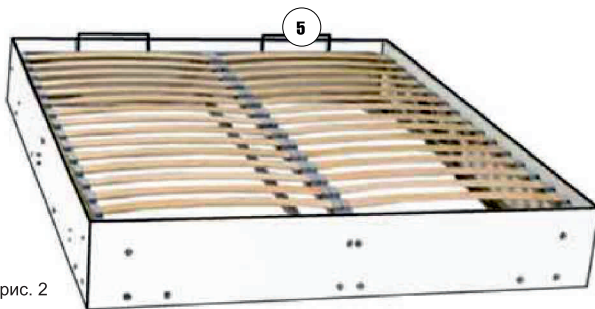

Подъемный механизм

- 1) Основу ортопедической решетки составляет гнукотклеенные березовые ленты (ламели).
- 2) Газовые амортизаторы обеспечивают мягкий подъем матрасов.
- 3) Поднять раму просто и комфортно с помощью ручек, изготовленных в тон основной обивочной ткани кровати.
- 4) Конструкция кровати является более надежной и долговечной благодаря угловой стяжке.
- 5) Матрасодержатели обеспечат фиксацию матраса при подъеме ортопедической решетки.
- 6) Для изготовления мебельного дна бельевого ящика используется МДФ 10мм, состоящее из трех листов. Для удобства при уборке под кроватью днище ящика можно сдвинуть, положив листы друг на друга. Глубина бельевого ящика составляет 15-21 см.