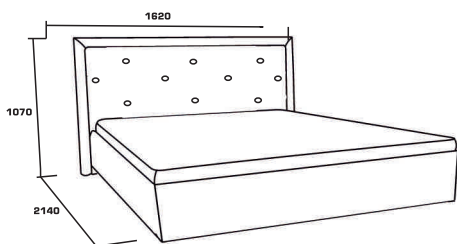

Корсика

Спальное место

1400 * 2000

1600 * 2000

1800 * 2000

Габаритные размеры

1420 * 2140 * 1070

1620 * 2140 * 1070

1820 * 2140 * 1070

Цвет и тип ткани на выбор*

Ортопедическое основание или механизм подъема.
Спинка и основание наполнение ППУ, синтепон.

Рекомендуемая высота матраса – без ограничения
Чехлы на царгах несъемные. Гарантийное обслуживание 18 месяцев.