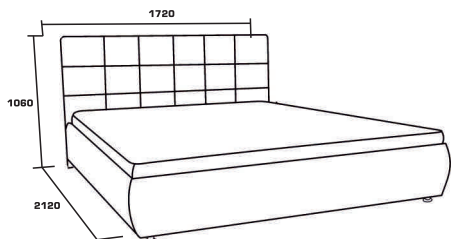

1320 * 2120 * 1060

1520 * 2120 * 1060

1720 * 2120 * 1060

1920 * 2120 * 1060

Цвет и тип материала на выбор *

Ортопедическое основание или механизмы подъема.
В размере 1200 * 2000 только ортопедическое основание. Спинка и основание наполнение ППУ, синтепон.

Рекомендуемая высота матраса - без ограничения.
Чехлы на царгах несъемные. Гарантийное обслуживание 18 месяцев.

Верона

Спальное место

1200 * 2000

1400 * 2000

1600 * 2000

1800 * 2000

Габаритные размеры