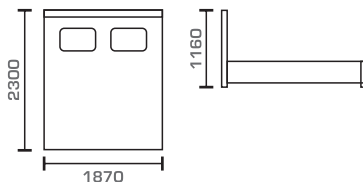

Рекомендуемая высота матраса – без ограничения.
Чехлы на царгах несъемные. Гарантийное обслуживание 18 месяцев.