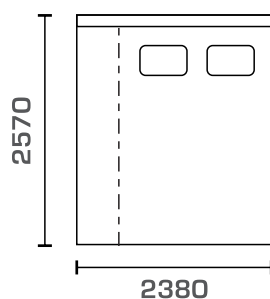

Мэрелин

Спальное место

1600*2000

1800*2000

Габаритные размеры

1870*2300*1160

2070*2300*1160

Цвет и тип ткани на выбор*

Джейн

Спальное место
1600*2000

Габаритные размеры
1770*2350*910

Цвет и тип ткани на выбор*

Ортопедическое основание или механизм подъема.
Спинка и основание наполнение ППУ, синтепон.

Рекомендуемая высота матраса – без ограничения.
Чехлы на царгах несъемные. Гарантийное обслуживание 18 месяцев.
Материал спинки ДСП. Толщина боковой царги: 10 см.
ножной царги: 20 см.

Сидней

Спальное место
1600*2000

Габаритные размеры
2380*2570*840

Цвет и тип ткани на выбор*

Ортопедическое основание или механизм подъема.
Спинка и основание наполнение ППУ, синтепон.

Рекомендуемая высота матраса – без ограничения
Чехлы на царгах несъемные. Гарантийное обслуживание 18 месяцев.