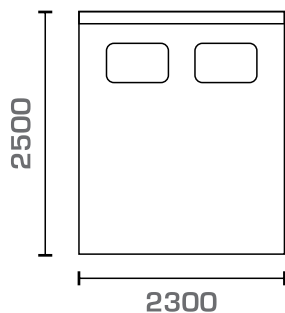

Предусмотрено изготовление на заказ кроватей в других расцветках.

Подробности уточняйте у вашего персонального менеджера.

Огромный выбор на сайте sarmacomplekt.ru

Аллегра

Спальное место
1600*2000

Габаритные размеры
2300*2500*1050

Цвет и тип ткани на выбор*

Ортопедическое основание или механизм подъема.
Спинка и основание наполнение ППУ, синтепон.

Рекомендуемая высота матраса - 21 см.
Чехлы на царгах несъемные. Гарантийное обслуживание 18 месяцев.
Материал спинки ДСП. Толщина царги 4 см.