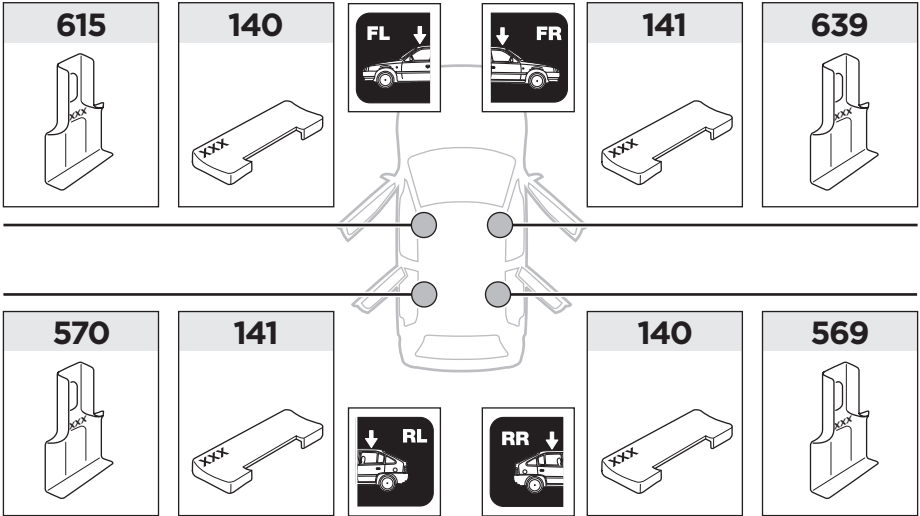

x1

1

	X (scale)	X (mm)	X (inch)
ACURA TSX , 4-dr Sedan, 09-14	43	1081	42 1/2
HONDA Accord , 4-dr Sedan, 08-14	42,5	1076	42 3/8

	Y (scale)	Y (mm)	Y (inch)
ACURA TSX , 4-dr Sedan, 09-14	37.5	1022	40 1/4
HONDA Accord , 4-dr Sedan, 08-14	37	1021	40 1/4

2

ACURA TSX, 4-dr Sedan, 09-14
HONDA Accord, 4-dr Sedan, 08-14

3

	W (mm)	Z (mm)	W (inch)	Z (inch)
ACURA TSX , 4-dr Sedan, 09-14	254	648	10	25 1/2
HONDA Accord , 4-dr Sedan, 08-14	250	650	9 7/8	25 5/8