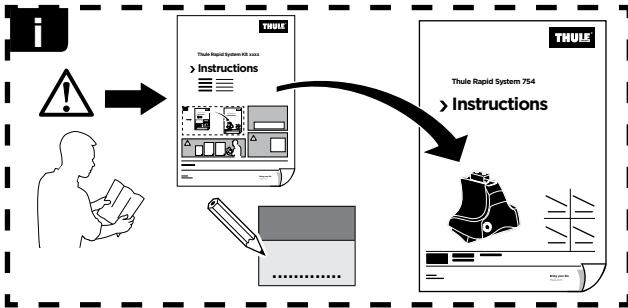

Thule Rapid System Kit 1278

> Instructions

FORD Fiesta, 5-dr Hatchback, 02-05, 06-08

ISO 11154-E

141278

C.20120525
519-1278-01

Bring your life
thule.com

15 x2

43 x2

29 x2

368 x2

x1

x1

1

	X (scale)	X (mm)	X (inch)
FORD Fiesta, 5-dr Hatchback, 02-05, 06-08	30	951	37 1/2

	Y (scale)	Y (mm)	Y (inch)
FORD Fiesta, 5-dr Hatchback, 02-05, 06-08	32,5	976	38 3/8