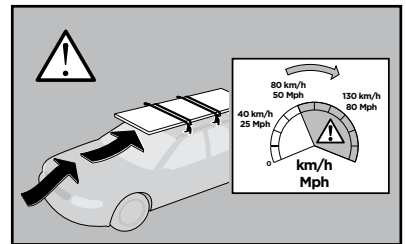

Thule Rapid System Kit 1278

> Instructions

FORD Fiesta, 5-dr Hatchback, 02-05, 06-08

ISO 11154-E

141278

C.20120525
519-1278-01

Bring your life
thule.com