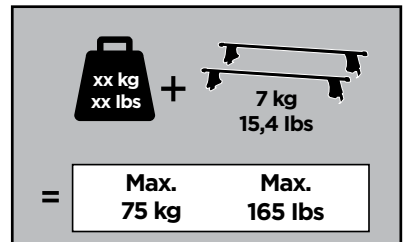

Thule Rapid System Kit 1278

> Instructions

FORD Fiesta, 5-dr Hatchback, 02-05, 06-08

ISO 11154-E

141278

C.20120525
519-1278-01

Bring your life
thule.com

15 x2

43 x2

29 x2

368 x2

x1

x1

1

	X (scale)	X (mm)	X (inch)
FORD Fiesta, 5-dr Hatchback, 02-05, 06-08	30	951	37 1/2

	Y (scale)	Y (mm)	Y (inch)
FORD Fiesta, 5-dr Hatchback, 02-05, 06-08	32,5	976	38 3/8

2

FORD Fiesta, 5-dr Hatchback, 02-05, 06-08

3

	W (mm)	Z (mm)	W (inch)	Z (inch)
FORD Fiesta , 5-dr Hatchback, 02-05, 06-08	260	700	10 ¼	27 ½