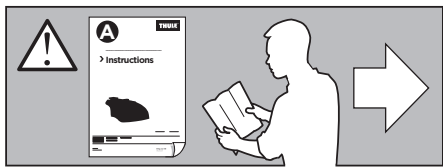

3 mm

2 Nm

**C**

**6** A

**B**

**WW** ▶  Thule Sweden AB, Box 69, 330 33 Hillerstorp, SWEDEN  
**NA** ▶  Thule Inc., 42 Silvermine Road, Seymour, Connecticut 06483, USA

 [info@thule.com](mailto:info@thule.com)  
 Phone: 800-238-2388