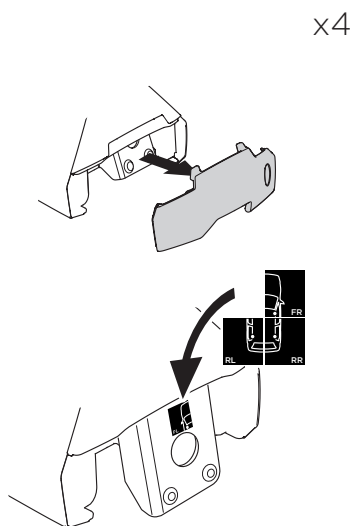

1

Kit 5150

KIA Optima, 4-dr Sedan, 16-

ISO 11154-E

1 KIT + FOOT PACK 2

2

3

THULE WingBar Evo	THULE WingBar Edge	THULE WingBar	THULE SquareBar	Evo X (scale)	Edge X (scale)
KIA Optima, 4-dr Sedan, 16-				41,5	N

THULE ProBar	THULE SlideBar	X (mm/inch)		
KIA Optima, 4-dr Sedan, 16-		1066 mm / 42"		

THULE WingBar Evo	THULE WingBar Edge	THULE WingBar	THULE SquareBar	Evo Y (scale)	Edge Y (scale)
KIA Optima, 4-dr Sedan, 16-				37,5	D

THULE ProBar	THULE SlideBar	Y (mm/inch)		
KIA Optima, 4-dr Sedan, 16-		1026 mm / 40 3/8"		

	W (mm/inch)	Z (mm/inch)
KIA Optima, 4-dr Sedan, 16-	700 mm / 27 1/2"	270 mm / 10 5/8"