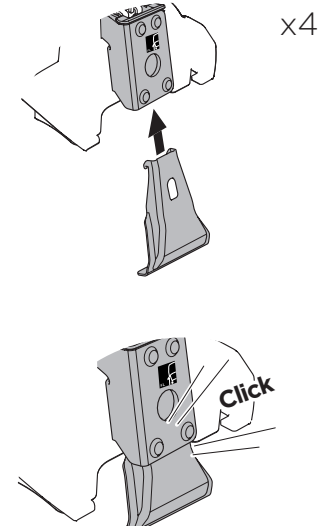

1

Kit 5150

KIA Optima, 4-dr Sedan, 16-

ISO 11154-E

1 KIT + FOOT PACK 2

2

3

THULE WingBar Evo	THULE WingBar Edge	THULE WingBar	THULE SquareBar	Evo X (scale)	Edge X (scale)
KIA Optima, 4-dr Sedan, 16-				41,5	N

THULE ProBar	THULE SlideBar	X (mm/inch)		
KIA Optima, 4-dr Sedan, 16-		1066 mm / 42"		

THULE WingBar Evo	THULE WingBar Edge	THULE WingBar	THULE SquareBar	Evo Y (scale)	Edge Y (scale)
KIA Optima, 4-dr Sedan, 16-				37,5	D

THULE ProBar	THULE SlideBar	Y (mm/inch)		
KIA Optima, 4-dr Sedan, 16-		1026 mm / 40 3/8"		

	W (mm/inch)	Z (mm/inch)
KIA Optima, 4-dr Sedan, 16-	700 mm / 27 1/2"	270 mm / 10 5/8"