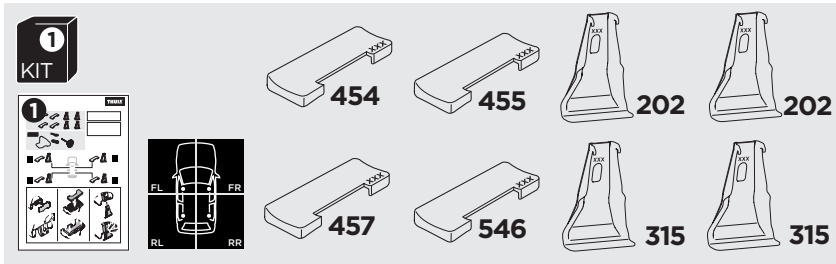

1

Kit 5150

KIA Optima, 4-dr Sedan, 16-

ISO 11154-E

1 KIT + FOOT PACK 2

2

3

THULE WingBar Evo	THULE WingBar Edge	THULE WingBar	THULE SquareBar	Evo X (scale)	Edge X (scale)
KIA Optima, 4-dr Sedan, 16-				41,5	N

THULE ProBar	THULE SlideBar	X (mm/inch)		
KIA Optima, 4-dr Sedan, 16-		1066 mm / 42"		

THULE WingBar Evo	THULE WingBar Edge	THULE WingBar	THULE SquareBar	Evo Y (scale)	Edge Y (scale)
KIA Optima, 4-dr Sedan, 16-				37,5	D

THULE ProBar	THULE SlideBar	Y (mm/inch)		
KIA Optima, 4-dr Sedan, 16-		1026 mm / 40 3/8"		

	W (mm/inch)	Z (mm/inch)
KIA Optima, 4-dr Sedan, 16-	700 mm / 27 1/2"	270 mm / 10 5/8"