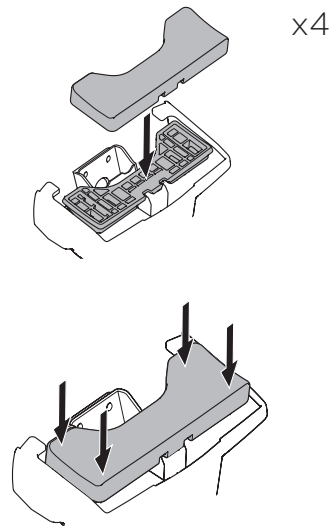

1

Kit 5150

KIA Optima, 4-dr Sedan, 16-

ISO 11154-E

1 KIT + FOOT PACK 2

2

3

THULE WingBar Evo	THULE WingBar Edge	THULE WingBar	THULE SquareBar	Evo X (scale)	Edge X (scale)
KIA Optima, 4-dr Sedan, 16-				41,5	N

THULE ProBar	THULE SlideBar	X (mm/inch)		
KIA Optima, 4-dr Sedan, 16-		1066 mm / 42"		

THULE WingBar Evo	THULE WingBar Edge	THULE WingBar	THULE SquareBar	Evo Y (scale)	Edge Y (scale)
KIA Optima, 4-dr Sedan, 16-				37,5	D

THULE ProBar	THULE SlideBar	Y (mm/inch)		
KIA Optima, 4-dr Sedan, 16-		1026 mm / 40 3/8"		

	W (mm/inch)	Z (mm/inch)
KIA Optima, 4-dr Sedan, 16-	700 mm / 27 1/2"	270 mm / 10 5/8"