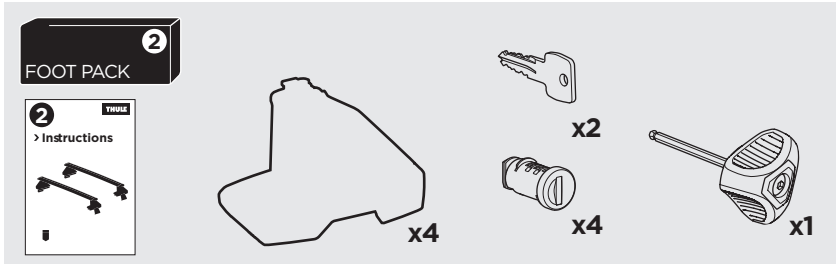

1

Kit 5150

KIA Optima, 4-dr Sedan, 16-

ISO 11154-E

1 KIT + FOOT PACK 2

2

3

THULE WingBar Evo	THULE WingBar Edge	THULE WingBar	THULE SquareBar	Evo X (scale)	Edge X (scale)
KIA Optima, 4-dr Sedan, 16-				41,5	N

THULE ProBar	THULE SlideBar	X (mm/inch)		
KIA Optima, 4-dr Sedan, 16-		1066 mm / 42"		

THULE WingBar Evo	THULE WingBar Edge	THULE WingBar	THULE SquareBar	Evo Y (scale)	Edge Y (scale)
KIA Optima, 4-dr Sedan, 16-				37,5	D

THULE ProBar	THULE SlideBar	Y (mm/inch)		
KIA Optima, 4-dr Sedan, 16-		1026 mm / 40 3/8"		

	W (mm/inch)	Z (mm/inch)
KIA Optima, 4-dr Sedan, 16-	700 mm / 27 1/2"	270 mm / 10 5/8"