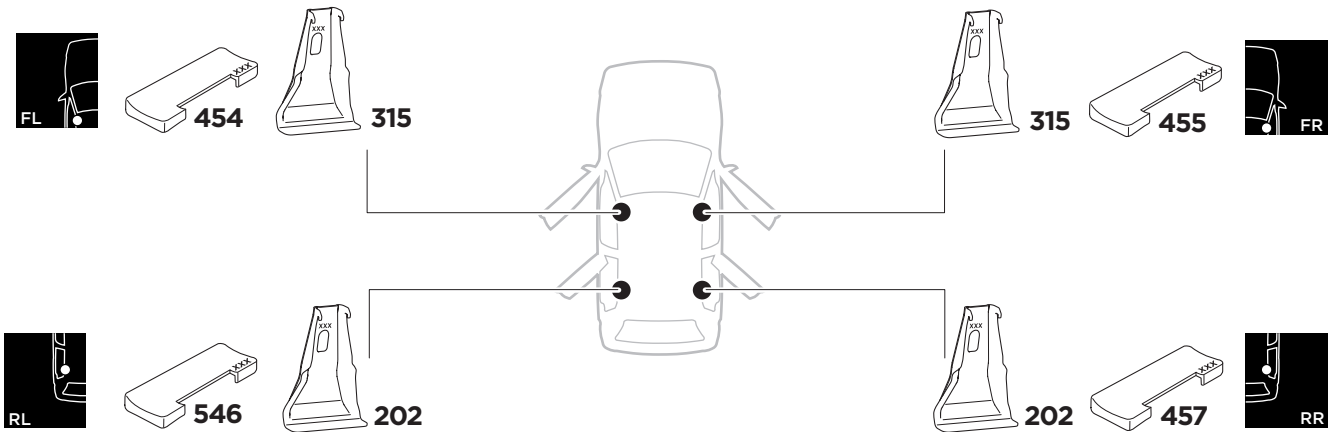

1

Kit 5150

KIA Optima, 4-dr Sedan, 16-

ISO 11154-E

1 KIT + FOOT PACK 2

2

3

THULE WingBar Evo	THULE WingBar Edge	THULE WingBar	THULE SquareBar	Evo X (scale)	Edge X (scale)
KIA Optima, 4-dr Sedan, 16-				41,5	N

THULE ProBar	THULE SlideBar	X (mm/inch)		
KIA Optima, 4-dr Sedan, 16-		1066 mm / 42"		

THULE WingBar Evo	THULE WingBar Edge	THULE WingBar	THULE SquareBar	Evo Y (scale)	Edge Y (scale)
KIA Optima, 4-dr Sedan, 16-				37,5	D

THULE ProBar	THULE SlideBar	Y (mm/inch)		
KIA Optima, 4-dr Sedan, 16-		1026 mm / 40 3/8"		

	W (mm/inch)	Z (mm/inch)
KIA Optima, 4-dr Sedan, 16-	700 mm / 27 1/2"	270 mm / 10 5/8"