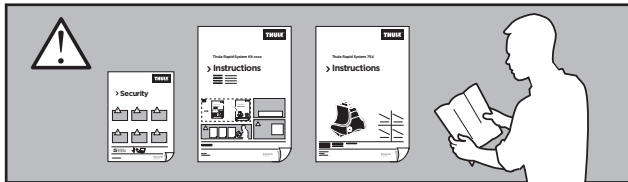

Thule Rapid System Kit 1653

> Instructions

KIA Picanto, 5-dr Hatchback, 04-10

KIA Picanto, 5-dr Hatchback, 11-17

KIA Morning, 5-dr Hatchback, 11-17

ISO 11154-E

23 x2

597 x2

x1

24 x2

1171 x2

x1

1

	X (scale)	X (mm)	X (inch)
KIA Picanto , 5-dr Hatchback, 04-10	28	931	36 ⁵ / ₈
KIA Picanto , 5-dr Hatchback, 11-17	29	941	37
KIA Morning , 5-dr Hatchback, 11-17	29	941	37

	Y (scale)	Y (mm)	Y (inch)
KIA Picanto , 5-dr Hatchback, 04-10	28	931	36 ⁵ / ₈
KIA Picanto , 5-dr Hatchback, 11-17	24,5	896	35 ¹ / ₄
KIA Morning , 5-dr Hatchback, 11-17	24,5	896	35 ¹ / ₄