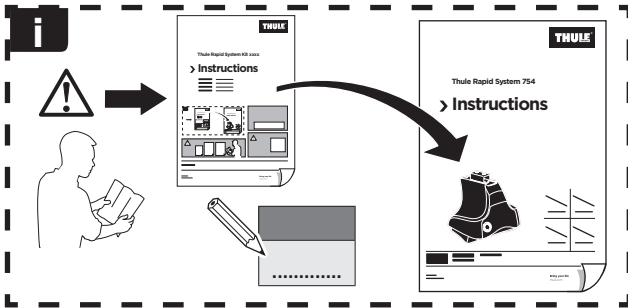

Thule Rapid System Kit 1653

> Instructions

KIA Picanto, 5-dr Hatchback, 04-10

KIA Picanto, 5-dr Hatchback, 11-17

KIA Morning, 5-dr Hatchback, 11-17

ISO 11154-E

23 x2

597 x2

x1

24 x2

1171 x2

x1

1

	X (scale)	X (mm)	X (inch)
KIA Picanto , 5-dr Hatchback, 04-10	28	931	36 ⁵ / ₈
KIA Picanto , 5-dr Hatchback, 11-17	29	941	37
KIA Morning , 5-dr Hatchback, 11-17	29	941	37

	Y (scale)	Y (mm)	Y (inch)
KIA Picanto , 5-dr Hatchback, 04-10	28	931	36 ⁵ / ₈
KIA Picanto , 5-dr Hatchback, 11-17	24,5	896	35 ¹ / ₄
KIA Morning , 5-dr Hatchback, 11-17	24,5	896	35 ¹ / ₄