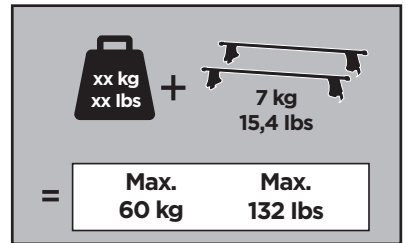

Thule Rapid System Kit 1653

> Instructions

KIA Picanto, 5-dr Hatchback, 04-10

KIA Picanto, 5-dr Hatchback, 11-17

KIA Morning, 5-dr Hatchback, 11-17

ISO 11154-E

23 x2

597 x2

x1

24 x2

1171 x2

x1

1

	X (scale)	X (mm)	X (inch)
KIA Picanto , 5-dr Hatchback, 04-10	28	931	36 ⁵ / ₈
KIA Picanto , 5-dr Hatchback, 11-17	29	941	37
KIA Morning , 5-dr Hatchback, 11-17	29	941	37

	Y (scale)	Y (mm)	Y (inch)
KIA Picanto , 5-dr Hatchback, 04-10	28	931	36 ⁵ / ₈
KIA Picanto , 5-dr Hatchback, 11-17	24,5	896	35 ¹ / ₄
KIA Morning , 5-dr Hatchback, 11-17	24,5	896	35 ¹ / ₄