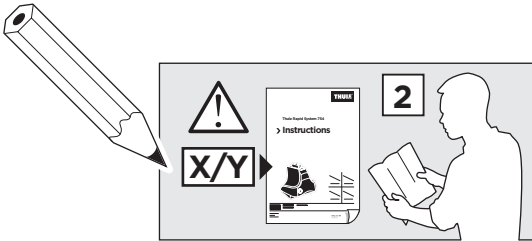

x1

24 x2

1171 x2

x1

1

	X (scale)	X (mm)	X (inch)
KIA Picanto , 5-dr Hatchback, 04-10	28	931	36 ⁵ / ₈
KIA Picanto , 5-dr Hatchback, 11-17	29	941	37
KIA Morning , 5-dr Hatchback, 11-17	29	941	37

	Y (scale)	Y (mm)	Y (inch)
KIA Picanto , 5-dr Hatchback, 04-10	28	931	36 ⁵ / ₈
KIA Picanto , 5-dr Hatchback, 11-17	24,5	896	35 ¹ / ₄
KIA Morning , 5-dr Hatchback, 11-17	24,5	896	35 ¹ / ₄

2

KIA Picanto, 5-dr Hatchback, 04-10

KIA Picanto, 5-dr Hatchback, 11-17

KIA Morning, 5-dr Hatchback, 11-17

3

	W (mm)	Z (mm)	W (inch)	Z (inch)
KIA Picanto , 5-dr Hatchback, 04-10	280	700	11	27 1/2
KIA Picanto , 5-dr Hatchback, 11-17	250	650	9 7/8	25 5/8
KIA Morning , 5-dr Hatchback, 11-17	250	650	9 7/8	25 5/8