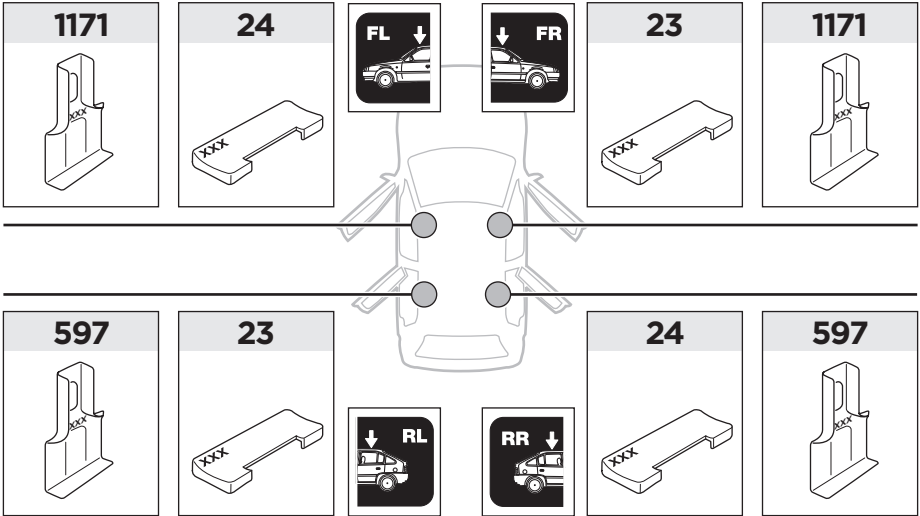

x1

24 x2

1171 x2

x1

1

	X (scale)	X (mm)	X (inch)
KIA Picanto , 5-dr Hatchback, 04-10	28	931	36 ⁵ / ₈
KIA Picanto , 5-dr Hatchback, 11-17	29	941	37
KIA Morning , 5-dr Hatchback, 11-17	29	941	37

	Y (scale)	Y (mm)	Y (inch)
KIA Picanto , 5-dr Hatchback, 04-10	28	931	36 ⁵ / ₈
KIA Picanto , 5-dr Hatchback, 11-17	24,5	896	35 ¹ / ₄
KIA Morning , 5-dr Hatchback, 11-17	24,5	896	35 ¹ / ₄

2

KIA Picanto, 5-dr Hatchback, 04-10

KIA Picanto, 5-dr Hatchback, 11-17

KIA Morning, 5-dr Hatchback, 11-17

3

	W (mm)	Z (mm)	W (inch)	Z (inch)
KIA Picanto , 5-dr Hatchback, 04-10	280	700	11	27 1/2
KIA Picanto , 5-dr Hatchback, 11-17	250	650	9 7/8	25 5/8
KIA Morning , 5-dr Hatchback, 11-17	250	650	9 7/8	25 5/8