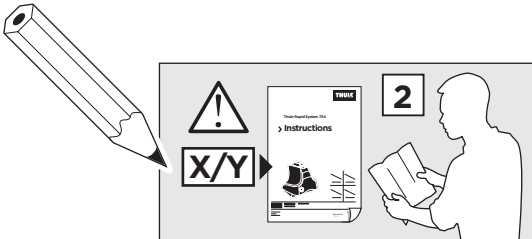

149 x2

x1 349

x1

544 x2

225 x2

x1

1

	X (scale)	X (mm)	X (inch)
KIA Sportage, 5-dr SUV, 16-	43,5	1086	42 ¾

	Y (scale)	Y (mm)	Y (inch)
KIA Sportage, 5-dr SUV, 16-	39	1041	41

2

KIA Sportage, 5-dr SUV, 16-

3

	W (mm)	Z (mm)	W (inch)	Z (inch)
KIA Sportage, 5-dr SUV, 16-	250	750	9 4/5	29 1/2