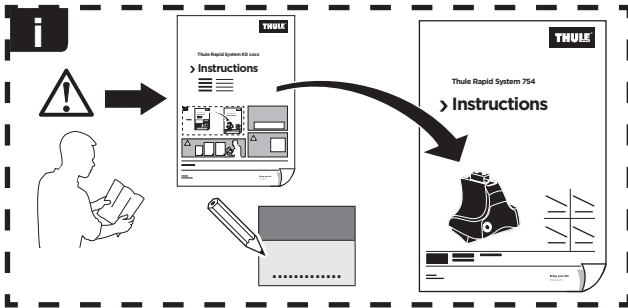

Thule Rapid System Kit 1845

> Instructions

KIA Sportage, 5-dr SUV, 16-

ISO 11154-E

141845

C.20161221
519-1845-01

Bring your life
thule.com

348 x1

149 x2

x1 349

x1

544 x2

225 x2

x1

1

	X (scale)	X (mm)	X (inch)
KIA Sportage, 5-dr SUV, 16-	43,5	1086	42 ¾

	Y (scale)	Y (mm)	Y (inch)
KIA Sportage, 5-dr SUV, 16-	39	1041	41

2

KIA Sportage, 5-dr SUV, 16-

3

	W (mm)	Z (mm)	W (inch)	Z (inch)
KIA Sportage, 5-dr SUV, 16-	250	750	9 4/5	29 1/2