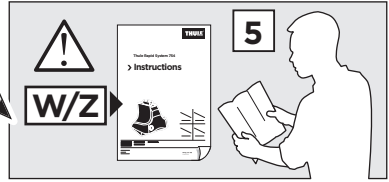

149 x2

x1 349

x1

544 x2

225 x2

x1

1

	X (scale)	X (mm)	X (inch)
KIA Sportage, 5-dr SUV, 16-	43,5	1086	42 ¾

	Y (scale)	Y (mm)	Y (inch)
KIA Sportage, 5-dr SUV, 16-	39	1041	41

2

KIA Sportage, 5-dr SUV, 16-

3

	W (mm)	Z (mm)	W (inch)	Z (inch)
KIA Sportage, 5-dr SUV, 16-	250	750	9 4/5	29 1/2