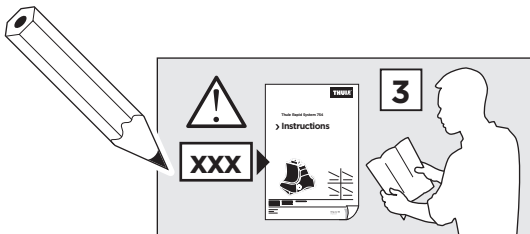

149 x2

x1 349

x1

544 x2

225 x2

x1

1

	X (scale)	X (mm)	X (inch)
KIA Sportage, 5-dr SUV, 16-	43,5	1086	42 ¾

	Y (scale)	Y (mm)	Y (inch)
KIA Sportage, 5-dr SUV, 16-	39	1041	41

2

KIA Sportage, 5-dr SUV, 16-

3

	W (mm)	Z (mm)	W (inch)	Z (inch)
KIA Sportage, 5-dr SUV, 16-	250	750	9 4/5	29 1/2