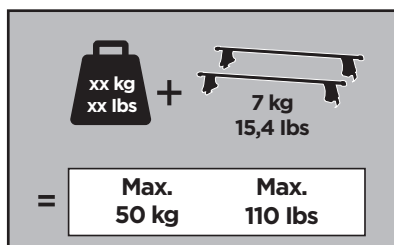

Thule Rapid System Kit 1711

> Instructions

HYUNDAI Avante, 4-dr Sedan, 16-

HYUNDAI Elantra, 4-dr Sedan, 16- / *17-

KIA K3, 4-dr Sedan, 13-

KIA Cerato, 4-dr Sedan, 13-

*North America

ISO 11154-E

141711

C.20160613
519-1711-03

Bring your life
thule.com

235 x1

236 x1

237 x1

238 x1

1194 x2

1259 x2

x1

x1

1

	X (scale)	X (mm)	X (inch)
HYUNDAI Avante , 4-dr Sedan, 16-	40	1051	41 ³ / ₈
HYUNDAI Elantra , 4-dr Sedan, 16- / *17-	40	1051	41 ³ / ₈
KIA K3 , 4-dr Sedan, 13-	41	1061	41 ³ / ₄
KIA Cerato , 4-dr Sedan, 13-	41	1061	41 ³ / ₄