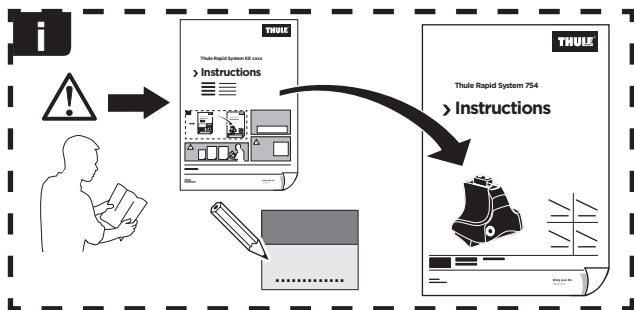

Thule Rapid System Kit 1711

> Instructions

HYUNDAI Avante, 4-dr Sedan, 16-

HYUNDAI Elantra, 4-dr Sedan, 16- / *17-

KIA K3, 4-dr Sedan, 13-

KIA Cerato, 4-dr Sedan, 13-

*North America

ISO 11154-E