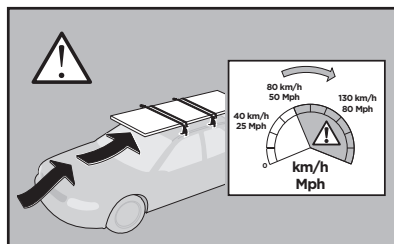

Thule Rapid System Kit 1711

> Instructions

HYUNDAI Avante, 4-dr Sedan, 16-

HYUNDAI Elantra, 4-dr Sedan, 16- / *17-

KIA K3, 4-dr Sedan, 13-

KIA Cerato, 4-dr Sedan, 13-

*North America

ISO 11154-E