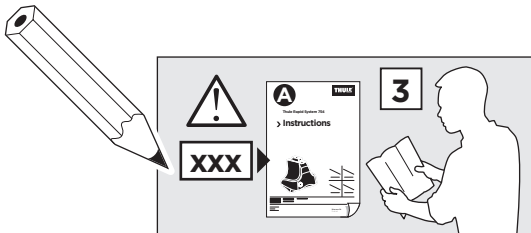

287 x2

1330 x2

x1

x1

1

	X (scale)	X (mm)	X (inch)
LEXUS NX 300h, 5-dr SUV, 15-	45	1101	43 ³ / ₈

	Y (scale)	Y (mm)	Y (inch)
LEXUS NX 300h, 5-dr SUV, 15-	37,5	1026	40 ³ / ₈

2

LEXUS NX 300h, 5-dr SUV, 15-

3

	W (mm)	Z (mm)	W (inch)	Z (inch)
LEXUS NX 300h , 5-dr SUV, 15-	180	700	7 1/8	27 1/2