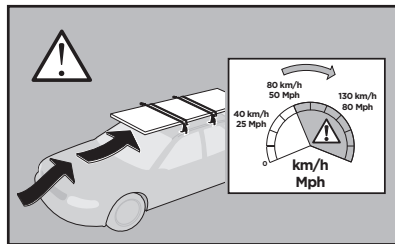

ISO 11154-E

141768
C.20150529
519-1768-01

Bring your life
thule.com