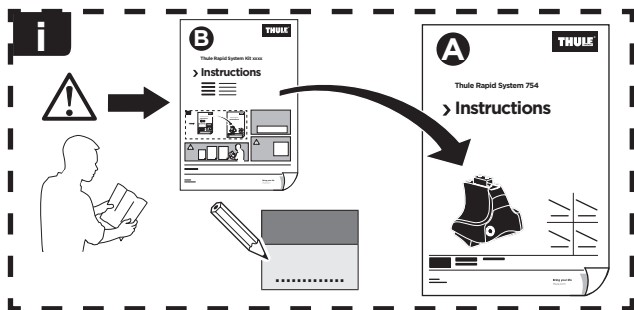

Thule Rapid System Kit 1768

> Instructions

LEXUS NX 300h, 5-dr SUV, 15-

ISO 11154-E

141768
C.20150529
519-1768-01

Bring your life
thule.com

181 x2

179 x2

287 x2

1330 x2

x1

x1

1

	X (scale)	X (mm)	X (inch)
LEXUS NX 300h, 5-dr SUV, 15-	45	1101	43 ³ / ₈

	Y (scale)	Y (mm)	Y (inch)
LEXUS NX 300h, 5-dr SUV, 15-	37,5	1026	40 ³ / ₈

2

LEXUS NX 300h, 5-dr SUV, 15-

3

	W (mm)	Z (mm)	W (inch)	Z (inch)
LEXUS NX 300h , 5-dr SUV, 15-	180	700	7 1/8	27 1/2