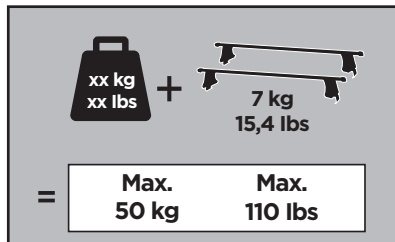

ISO 11154-E

141768
C.20150529
519-1768-01

Bring your life
thule.com