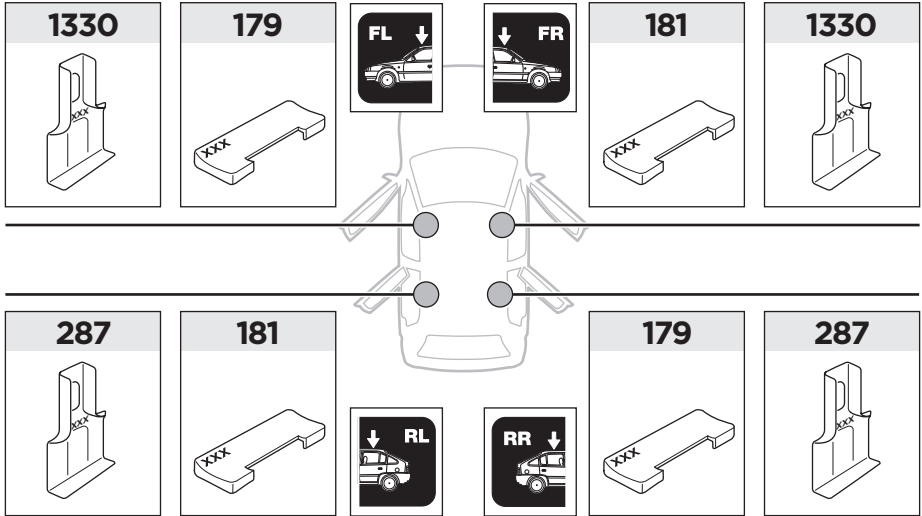

287 x2

1330 x2

x1

x1

1

	X (scale)	X (mm)	X (inch)
LEXUS NX 300h, 5-dr SUV, 15-	45	1101	43 ³ / ₈

	Y (scale)	Y (mm)	Y (inch)
LEXUS NX 300h, 5-dr SUV, 15-	37,5	1026	40 ³ / ₈

2

LEXUS NX 300h, 5-dr SUV, 15-

3

	W (mm)	Z (mm)	W (inch)	Z (inch)
LEXUS NX 300h , 5-dr SUV, 15-	180	700	7 1/8	27 1/2