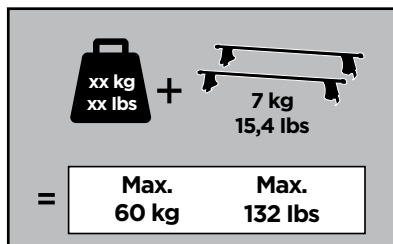

ISO 11154-E

141769
C.20151015
519-1769-01

Bring your life
thule.com