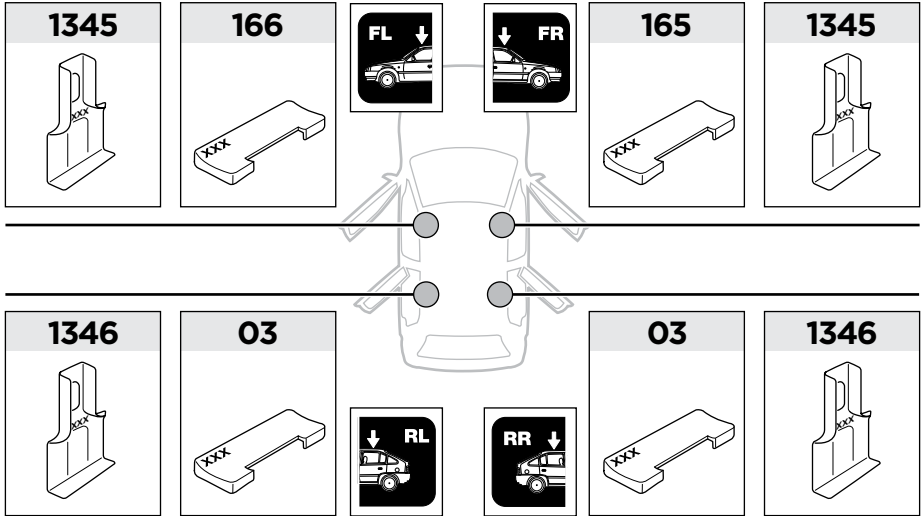

1345 x2

1346 x2

x1

x1

1

	X (scale)	X (mm)	X (inch)
RENAULT Espace, 5-dr MPV, 15-	52	1171	46 1/8

	Y (scale)	Y (mm)	Y (inch)
RENAULT Espace, 5-dr MPV, 15-	49	1141	44 7/8

2

RENAULT Espace, 5-dr MPV, 15-

**3**

	W (mm)	Z (mm)	W (inch)	Z (inch)
<b>RENAULT Espace, 5-dr MPV, 15-</b>	<b>440</b>	<b>690</b>	<b>17 <sup>3</sup>/<sub>8</sub></b>	<b>27 <sup>1</sup>/<sub>8</sub></b>