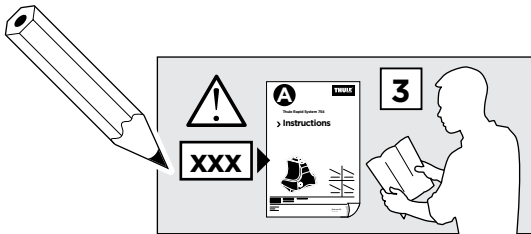

2

RENAULT Espace, 5-dr MPV, 15-