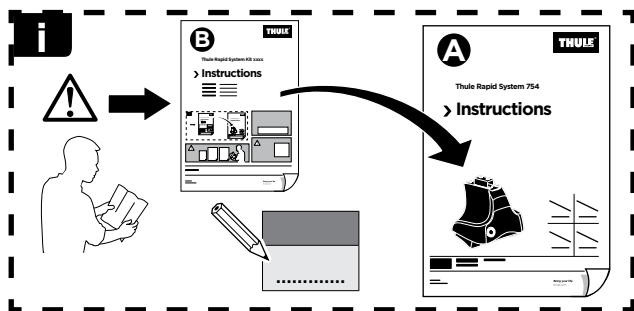

ISO 11154-E

141769
C.20151015
519-1769-01

Bring your life
thule.com