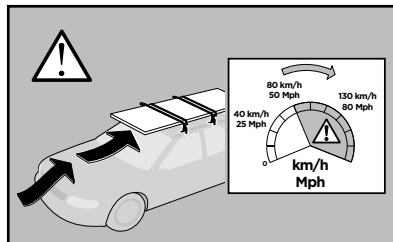

ISO 11154-E

141769
C.20151015
519-1769-01

Bring your life
thule.com