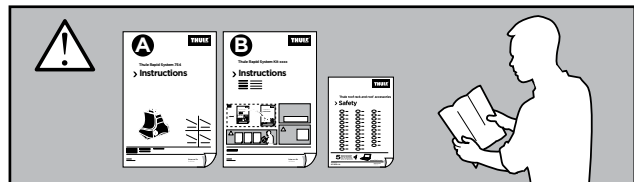

# > Instructions

RENAULT Espace, 5-dr MPV, 15-

ISO 11154-E

141769  
C.20151015  
519-1769-01

Bring your life  
thule.com

03 x2

165 x1

166 x1