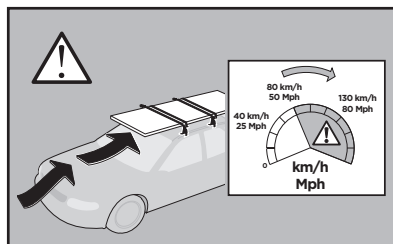

ISO 11154-E

141462

C.20160108
519-1462-04

Bring your life
thule.com