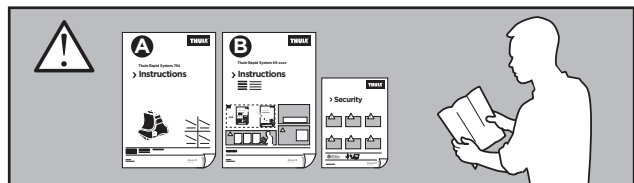

ISO 11154-E

141462

C.20160108
519-1462-04

Bring your life
thule.com