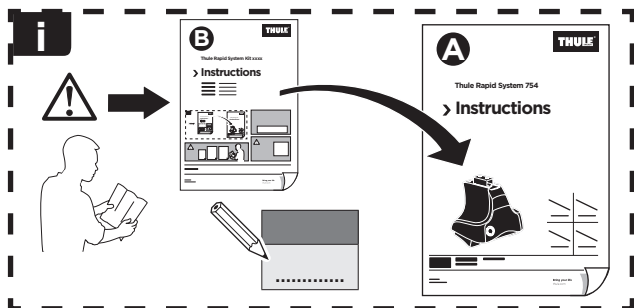

ISO 11154-E

141462

C.20160108
519-1462-04

Bring your life
thule.com