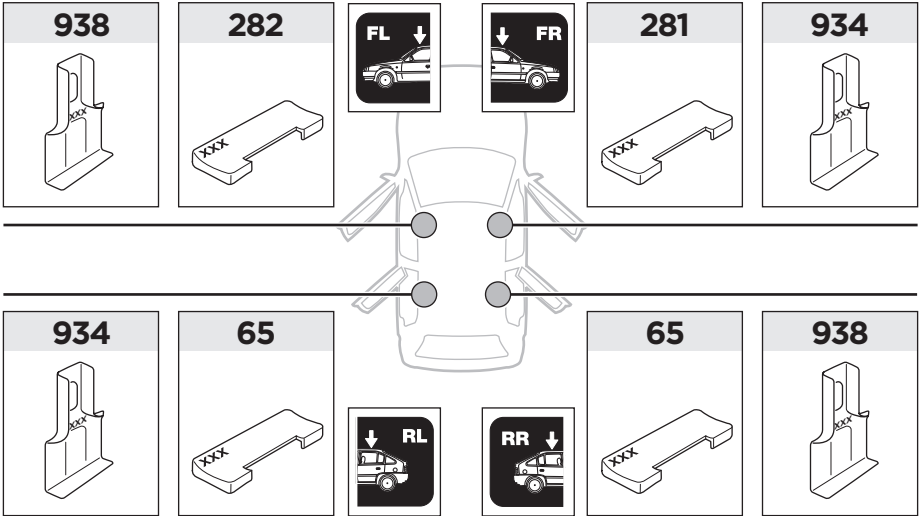

C.20160108
519-1462-04

Bring your life
thule.com

65 x2

281 x1

282 x1

934 x2

938 x2

x1

x1

x2

1

	X (scale)	X (mm)	X (inch)
AUDI A4 , 4-dr Sedan, 08-15 / *09-16	37	1021	40 1/4
AUDI RS4 , 4-dr Sedan, *09-16	37	1021	40 1/4
AUDI S4 , 4-dr Sedan, *09-16	37	1021	40 1/4

	Y (scale)	Y (mm)	Y (inch)
AUDI A4 , 4-dr Sedan, 08-15 / *09-16	33,5	986	38 7/8
AUDI RS4 , 4-dr Sedan, *09-16	33,5	986	38 7/8
AUDI S4 , 4-dr Sedan, *09-16	33,5	986	38 7/8

2

AUDI A4, 4-dr Sedan, 08-15 / *09-16

AUDI RS4, 4-dr Sedan, *09-16

AUDI S4, 4-dr Sedan, *09-16

3

	W (mm)	Z (mm)	W (inch)	Z (inch)
AUDI A4 , 4-dr Sedan, 08-15 / *09-16	210	760	8 1/4	29 7/8
AUDI RS4 , 4-dr Sedan, *09-16	210	760	8 1/4	29 7/8
AUDI S4 , 4-dr Sedan, *09-16	210	760	8 1/4	29 7/8