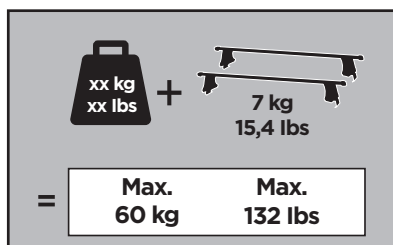

ISO 11154-E

141462

C.20160108
519-1462-04

Bring your life
thule.com