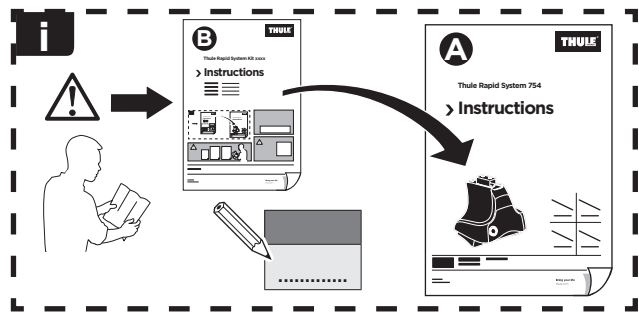

Thule Rapid System Kit 1746

> Instructions

TOYOTA Corolla, 4-dr Sedan, 14-

ISO 11154-E

141746
C.20140205
519-1746-01

Bring your life
thule.com

287 x4

120 x1

121 x1

204 x1

206 x1

x1

x1

1

	X (scale)	X (mm)	X (inch)
TOYOTA Corolla, 4-dr Sedan, 14-	25,5	906	35 ⁵ / ₈

	Y (scale)	Y (mm)	Y (inch)
TOYOTA Corolla, 4-dr Sedan, 14-	25,5	906	35 ⁵ / ₈