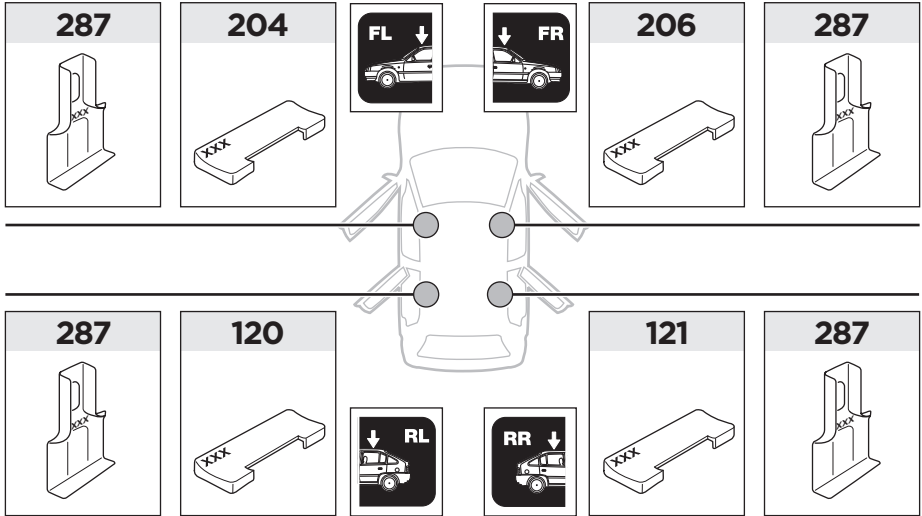

121 x1

204 x1

206 x1

x1

x1

1

	X (scale)	X (mm)	X (inch)
TOYOTA Corolla, 4-dr Sedan, 14-	25,5	906	35 ⁵ / ₈

	Y (scale)	Y (mm)	Y (inch)
TOYOTA Corolla, 4-dr Sedan, 14-	25,5	906	35 ⁵ / ₈

2

TOYOTA Corolla, 4-dr Sedan, 14-

3

	W (mm)	Z (mm)	W (inch)	Z (inch)
TOYOTA Corolla, 4-dr Sedan, 14-	254	641	10	25 1/4