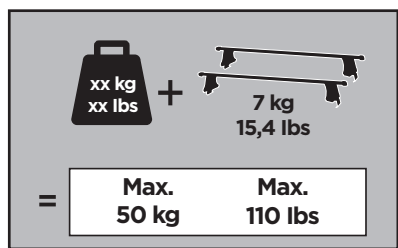

Thule Rapid System Kit 1746

> Instructions

TOYOTA Corolla, 4-dr Sedan, 14-

ISO 11154-E

141746
C.20140205
519-1746-01

Bring your life
thule.com

287 x4

120 x1

121 x1

204 x1

206 x1

x1

x1

1

	X (scale)	X (mm)	X (inch)
TOYOTA Corolla, 4-dr Sedan, 14-	25,5	906	35 ⁵ / ₈

	Y (scale)	Y (mm)	Y (inch)
TOYOTA Corolla, 4-dr Sedan, 14-	25,5	906	35 ⁵ / ₈

2

TOYOTA Corolla, 4-dr Sedan, 14-

3

	W (mm)	Z (mm)	W (inch)	Z (inch)
TOYOTA Corolla, 4-dr Sedan, 14-	254	641	10	25 1/4