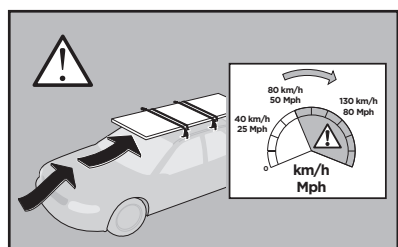

Thule Rapid System Kit 1746

> Instructions

TOYOTA Corolla, 4-dr Sedan, 14-

ISO 11154-E

141746
C.20140205
519-1746-01

Bring your life
thule.com

287 x4

120 x1

121 x1

204 x1

206 x1

x1

x1

1

	X (scale)	X (mm)	X (inch)
TOYOTA Corolla, 4-dr Sedan, 14-	25,5	906	35 ⁵ / ₈

	Y (scale)	Y (mm)	Y (inch)
TOYOTA Corolla, 4-dr Sedan, 14-	25,5	906	35 ⁵ / ₈