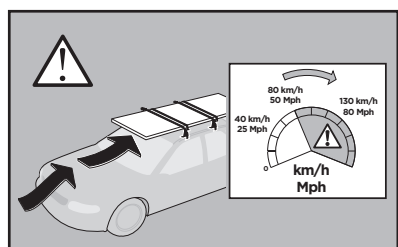

ISO 11154-E

141359
C.20130625
519-1359-01

Bring your life
thule.com