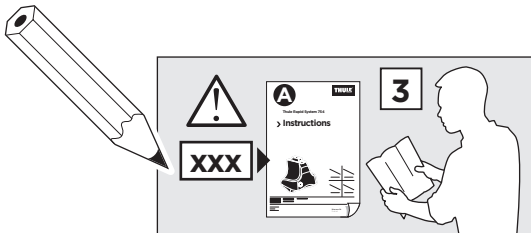

	Y (scale)	Y (mm)	Y (inch)
CHEVROLET Niva , 5-dr SUV, 03-	35,5	1006	39 ⁵ / ₈
LADA 119 , 5-dr Hatchback, 05- (FIN)	22,5	876	34 ¹ / ₂
LADA Kalina 1119 , 5-dr Hatchback, 05-	22,5	876	34 ¹ / ₂

2

CHEVROLET Niva, 5-dr SUV, 03-
LADA 119, 5-dr Hatchback, 05- (FIN)
LADA Kalina 1119, 5-dr Hatchback, 05-