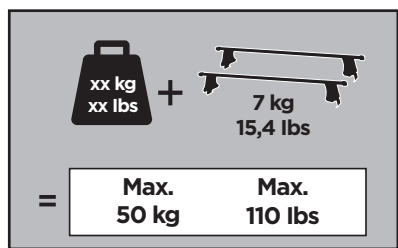

ISO 11154-E

141359
C.20130625
519-1359-01

Bring your life
thule.com