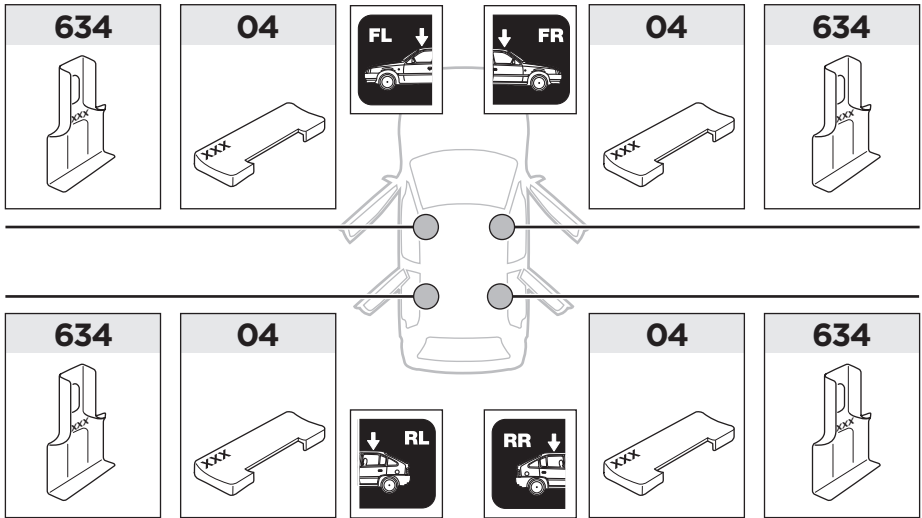

04 x4

x4

x1

634 x4

x1

x1

1

	X (scale)	X (mm)	X (inch)
CHEVROLET Niva , 5-dr SUV, 03-	38	1031	40 ⁵ / ₈
LADA 119 , 5-dr Hatchback, 05- (FIN)	24	891	35 ¹ / ₈
LADA Kalina 1119 , 5-dr Hatchback, 05-	24	891	35 ¹ / ₈

	Y (scale)	Y (mm)	Y (inch)
CHEVROLET Niva , 5-dr SUV, 03-	35,5	1006	39 ⁵ / ₈
LADA 119 , 5-dr Hatchback, 05- (FIN)	22,5	876	34 ¹ / ₂
LADA Kalina 1119 , 5-dr Hatchback, 05-	22,5	876	34 ¹ / ₂

2

CHEVROLET Niva, 5-dr SUV, 03-
LADA 119, 5-dr Hatchback, 05- (FIN)
LADA Kalina 1119, 5-dr Hatchback, 05-