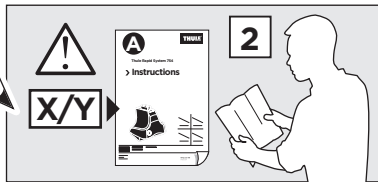

	Y (scale)	Y (mm)	Y (inch)
CHEVROLET Niva , 5-dr SUV, 03-	35,5	1006	39 ⁵ / ₈
LADA 119 , 5-dr Hatchback, 05- (FIN)	22,5	876	34 ¹ / ₂
LADA Kalina 1119 , 5-dr Hatchback, 05-	22,5	876	34 ¹ / ₂

2

CHEVROLET Niva, 5-dr SUV, 03-
LADA 119, 5-dr Hatchback, 05- (FIN)
LADA Kalina 1119, 5-dr Hatchback, 05-