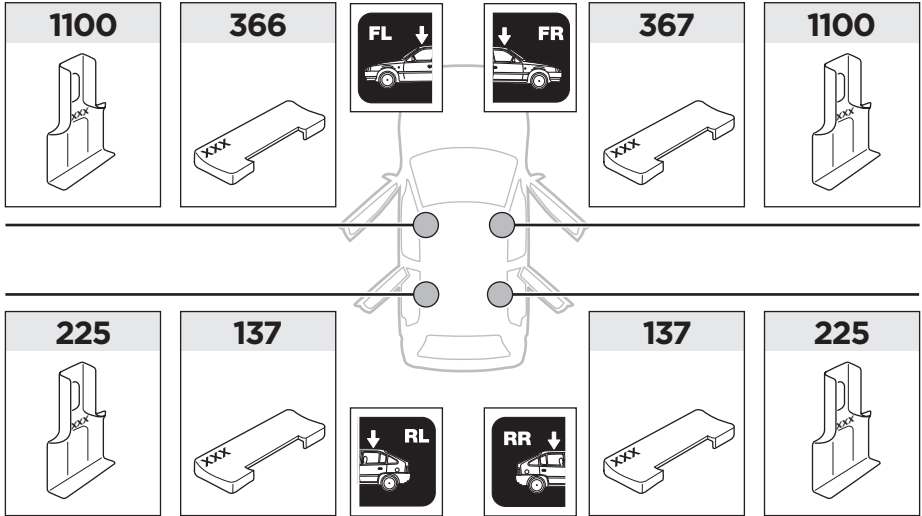

367 x1

225 x2

1100 x2

x1

x1

1

	X (scale)	X (mm)	X (inch)
HYUNDAI Santa Fe, 5-dr SUV, 13-	47	1121	44 1/8

	Y (scale)	Y (mm)	Y (inch)
HYUNDAI Santa Fe, 5-dr SUV, 13-	42,5	1076	42 3/8

2

HYUNDAI Santa Fe, 5-dr SUV, 13-

3

	W (mm)	Z (mm)	W (inch)	Z (inch)
HYUNDAI Santa Fe, 5-dr SUV, 13-	270	700	10 ⁵/₈	27 ¹/₂