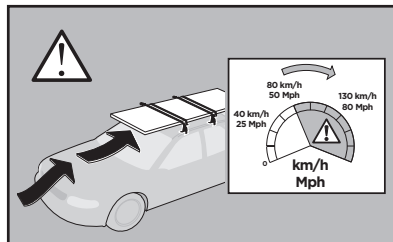

Thule Rapid System Kit 1741

> Instructions

HYUNDAI Santa Fe, 5-dr SUV, 13-

ISO 11154-E

141741
C.20150818
519-1741-01

Bring your life
thule.com

137 x2

366 x1

367 x1

225 x2

1100 x2

x1

x1

1

	X (scale)	X (mm)	X (inch)
HYUNDAI Santa Fe, 5-dr SUV, 13-	47	1121	44 1/8

	Y (scale)	Y (mm)	Y (inch)
HYUNDAI Santa Fe, 5-dr SUV, 13-	42,5	1076	42 3/8