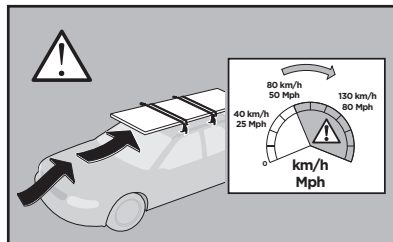

Thule Rapid System Kit 1807

> Instructions

HYUNDAI Tucson, 5-dr SUV, 15-

ISO 11154-E

141807
C.20160225
519-1807-01

Bring your life
thule.com

149 x2

336 x1

337 x1

1370 x2

1369 x2

x1

x1

1

	X (scale)	X (mm)	X (inch)
HYUNDAI Tucson, 5-dr SUV, 15-	44	1091	43

	Y (scale)	Y (mm)	Y (inch)
HYUNDAI Tucson, 5-dr SUV, 15-	38,5	1036	40 ³ / ₄