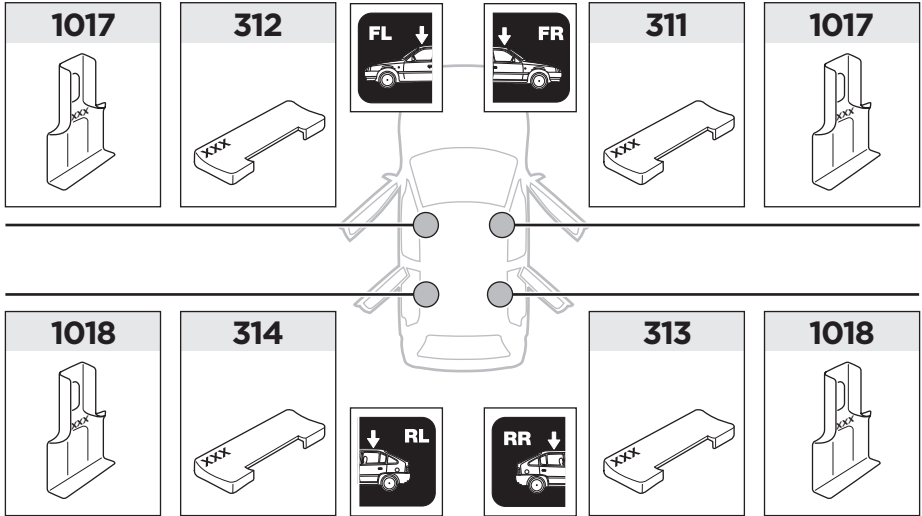

# 1

	X (scale)	X (mm)	X (inch)
<b>TOYOTA Corolla</b> , 4-dr Sedan, 07-13	<b>34,5</b>	<b>996</b>	<b>39 1/4</b>

	Y (scale)	Y (mm)	Y (inch)
<b>TOYOTA Corolla</b> , 4-dr Sedan, 07-13	<b>32</b>	<b>971</b>	<b>38 1/4</b>

2

TOYOTA Corolla, 4-dr Sedan, 07-13

3

	W (mm)	Z (mm)	W (inch)	Z (inch)
<b>TOYOTA Corolla</b> , 4-dr Sedan, 07-13	<b>215</b>	<b>715</b>	<b>8 1/2</b>	<b>28 1/8</b>