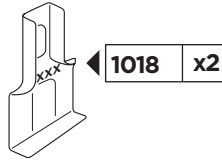

# > Instructions

TOYOTA Corolla, 4-dr Sedan, 07-13

ISO 11154-E

311 x1

312 x1

313 x1

314 x1

x1

# 1

	X (scale)	X (mm)	X (inch)
<b>TOYOTA Corolla</b> , 4-dr Sedan, 07-13	<b>34,5</b>	<b>996</b>	<b>39 1/4</b>

	Y (scale)	Y (mm)	Y (inch)
<b>TOYOTA Corolla</b> , 4-dr Sedan, 07-13	<b>32</b>	<b>971</b>	<b>38 1/4</b>

2

TOYOTA Corolla, 4-dr Sedan, 07-13

3

	W (mm)	Z (mm)	W (inch)	Z (inch)
<b>TOYOTA Corolla</b> , 4-dr Sedan, 07-13	<b>215</b>	<b>715</b>	<b>8 1/2</b>	<b>28 1/8</b>