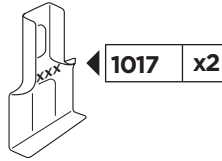

# > Instructions

TOYOTA Corolla, 4-dr Sedan, 07-13

ISO 11154-E

311 x1

312 x1

313 x1

314 x1

x1

# 1

	X (scale)	X (mm)	X (inch)
<b>TOYOTA Corolla</b> , 4-dr Sedan, 07-13	<b>34,5</b>	<b>996</b>	<b>39 1/4</b>

	Y (scale)	Y (mm)	Y (inch)
<b>TOYOTA Corolla</b> , 4-dr Sedan, 07-13	<b>32</b>	<b>971</b>	<b>38 1/4</b>

2

TOYOTA Corolla, 4-dr Sedan, 07-13

3

	W (mm)	Z (mm)	W (inch)	Z (inch)
<b>TOYOTA Corolla</b> , 4-dr Sedan, 07-13	<b>215</b>	<b>715</b>	<b>8 1/2</b>	<b>28 1/8</b>