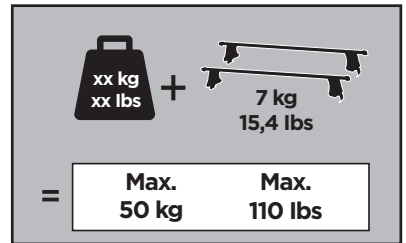

# > Instructions

TOYOTA Corolla, 4-dr Sedan, 07-13

ISO 11154-E

311 x1

312 x1

313 x1

314 x1

x1

# 1

	X (scale)	X (mm)	X (inch)
<b>TOYOTA Corolla</b> , 4-dr Sedan, 07-13	<b>34,5</b>	<b>996</b>	<b>39 1/4</b>

	Y (scale)	Y (mm)	Y (inch)
<b>TOYOTA Corolla</b> , 4-dr Sedan, 07-13	<b>32</b>	<b>971</b>	<b>38 1/4</b>